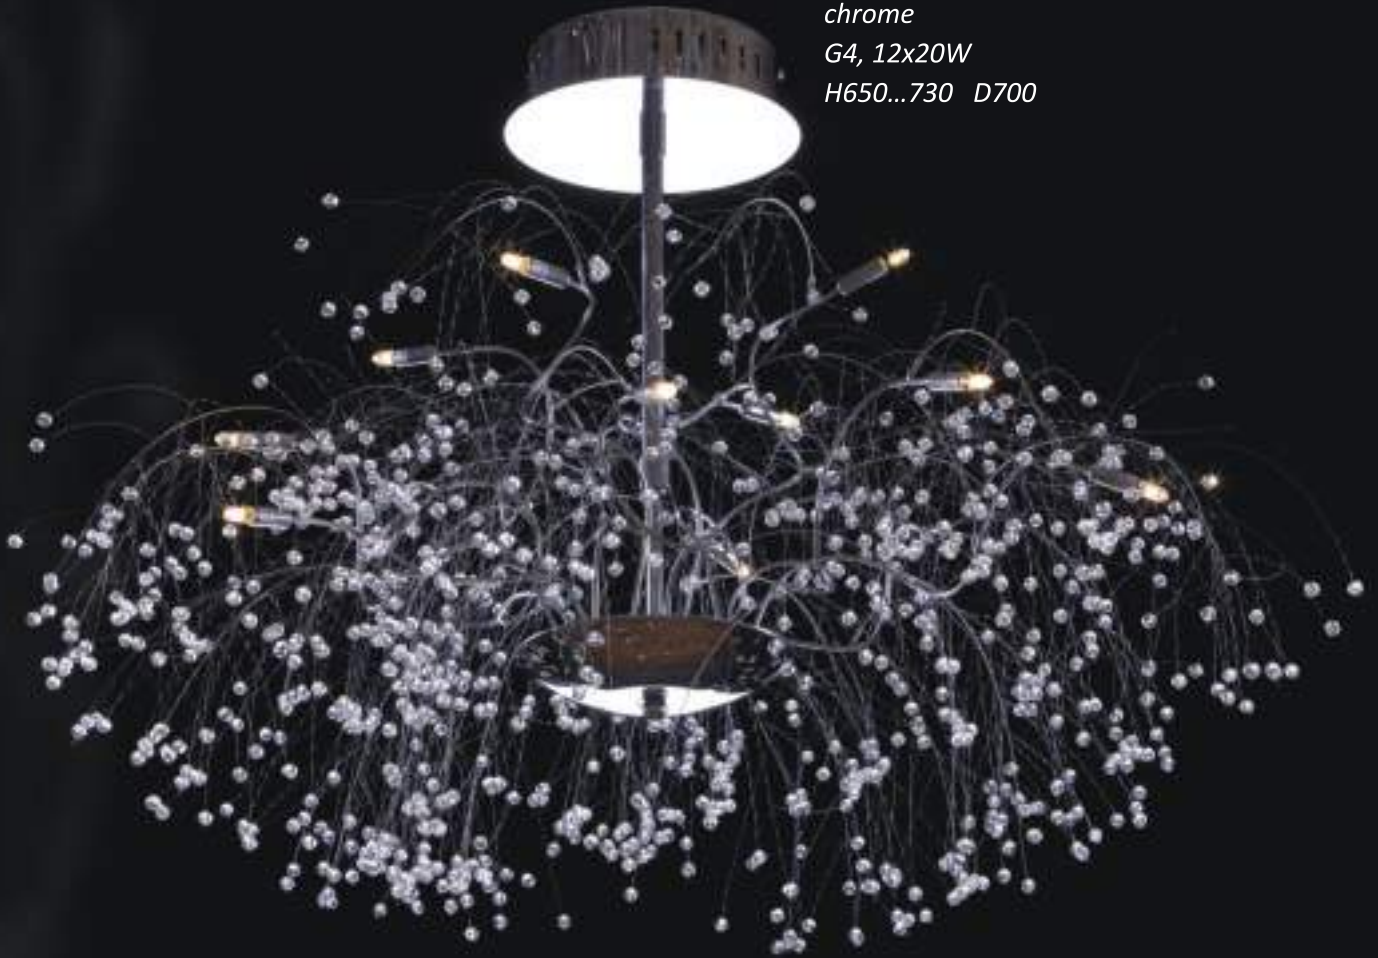

123-107-12

chrome

G4, 12x20W

H650...730 D700