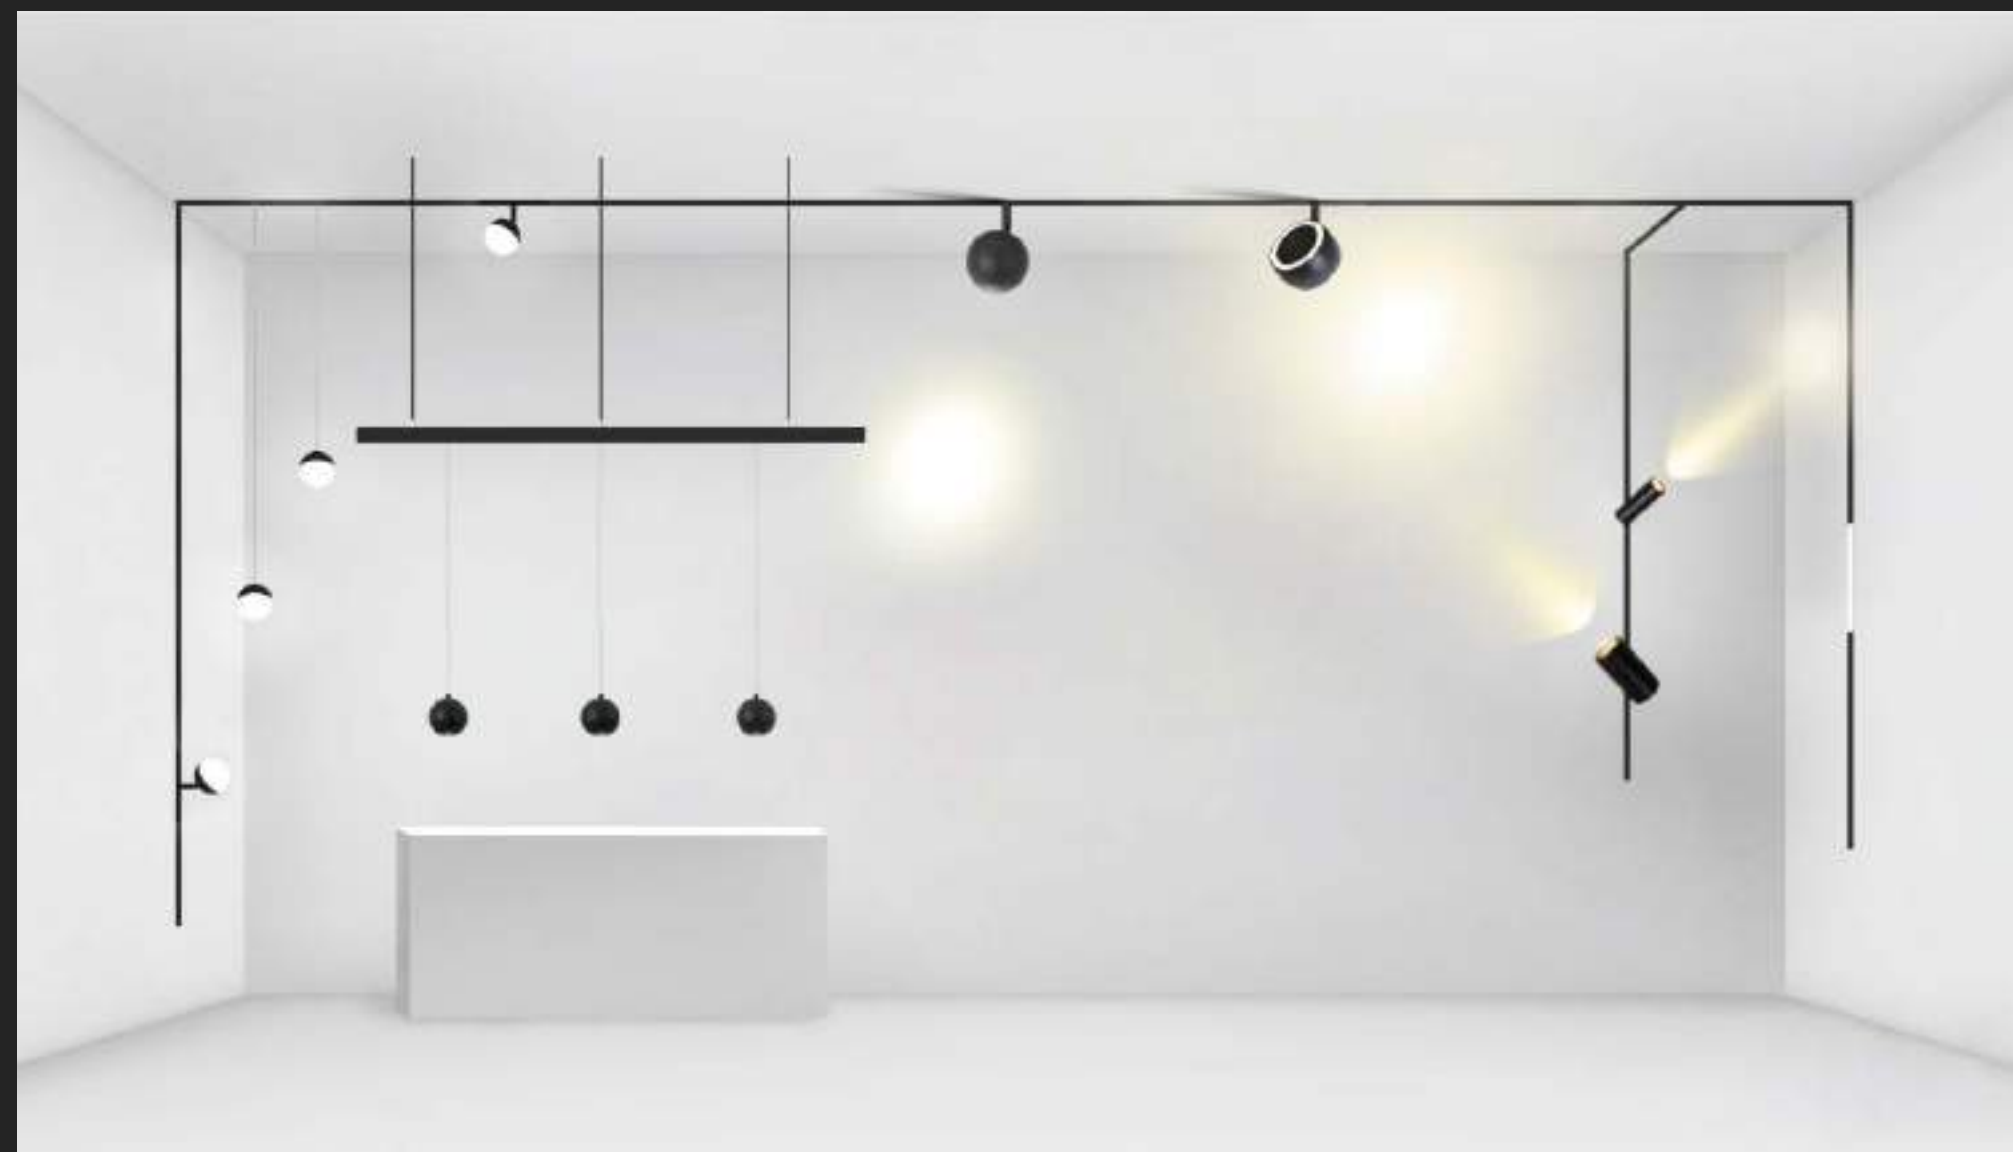

Светильники с рассеянным и направленным светом, подвесные модели, а также светильники-зуммы с регулировкой угла рассеивания дают возможность спроектировать освещение вашего объекта на одной системе.

Подвесной, накладной и встраиваемый тип монтажа, а также различные угловые соединения позволяют создать конструкцию, подчеркивающую архитектуру любого помещения. Напряжение на шинопроводе - 48V, что делает систему полностью безопасной для использования.