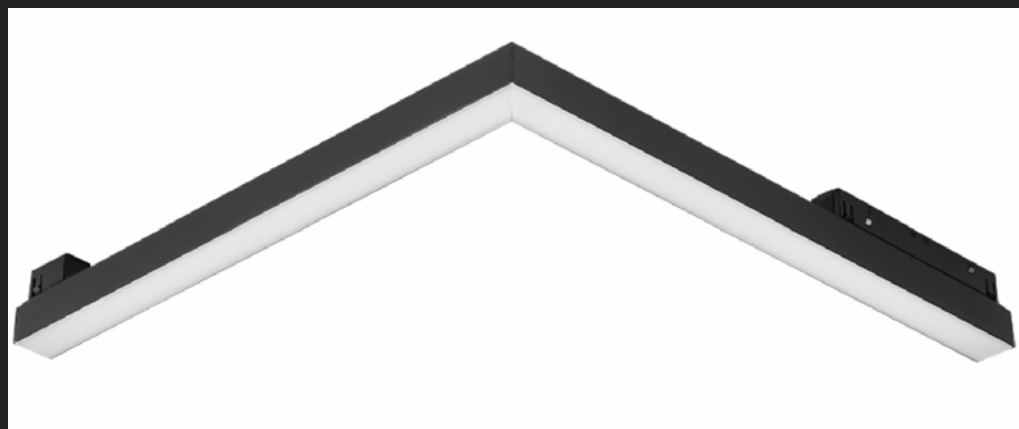

РАСSEЯННЫЙ СВЕТ

STANDI - ST360

LED 12/15/30W; 3000K/4000K
Световой поток: 780-1950Lm
RA: >80; угол рассеивания: 120°
Размеры: L406xW22xH44;
L606xW22xH44; L1206xW22xH44
PC: 2900 - 6500₽

STAMI - ST363

LED 12W; 3000K/4000K
Световой поток: 720Lm
RA: >80; угол рассеивания: 120°
Размеры: L219xW22xH108
PC: 4900₽

STANDI - ST800

LED 15W; 3000K/4000K
Световой поток: 950Lm
RA: >80; угол рассеивания: 120°
Размеры: L305x305xW22xH44
PC: 4900₽