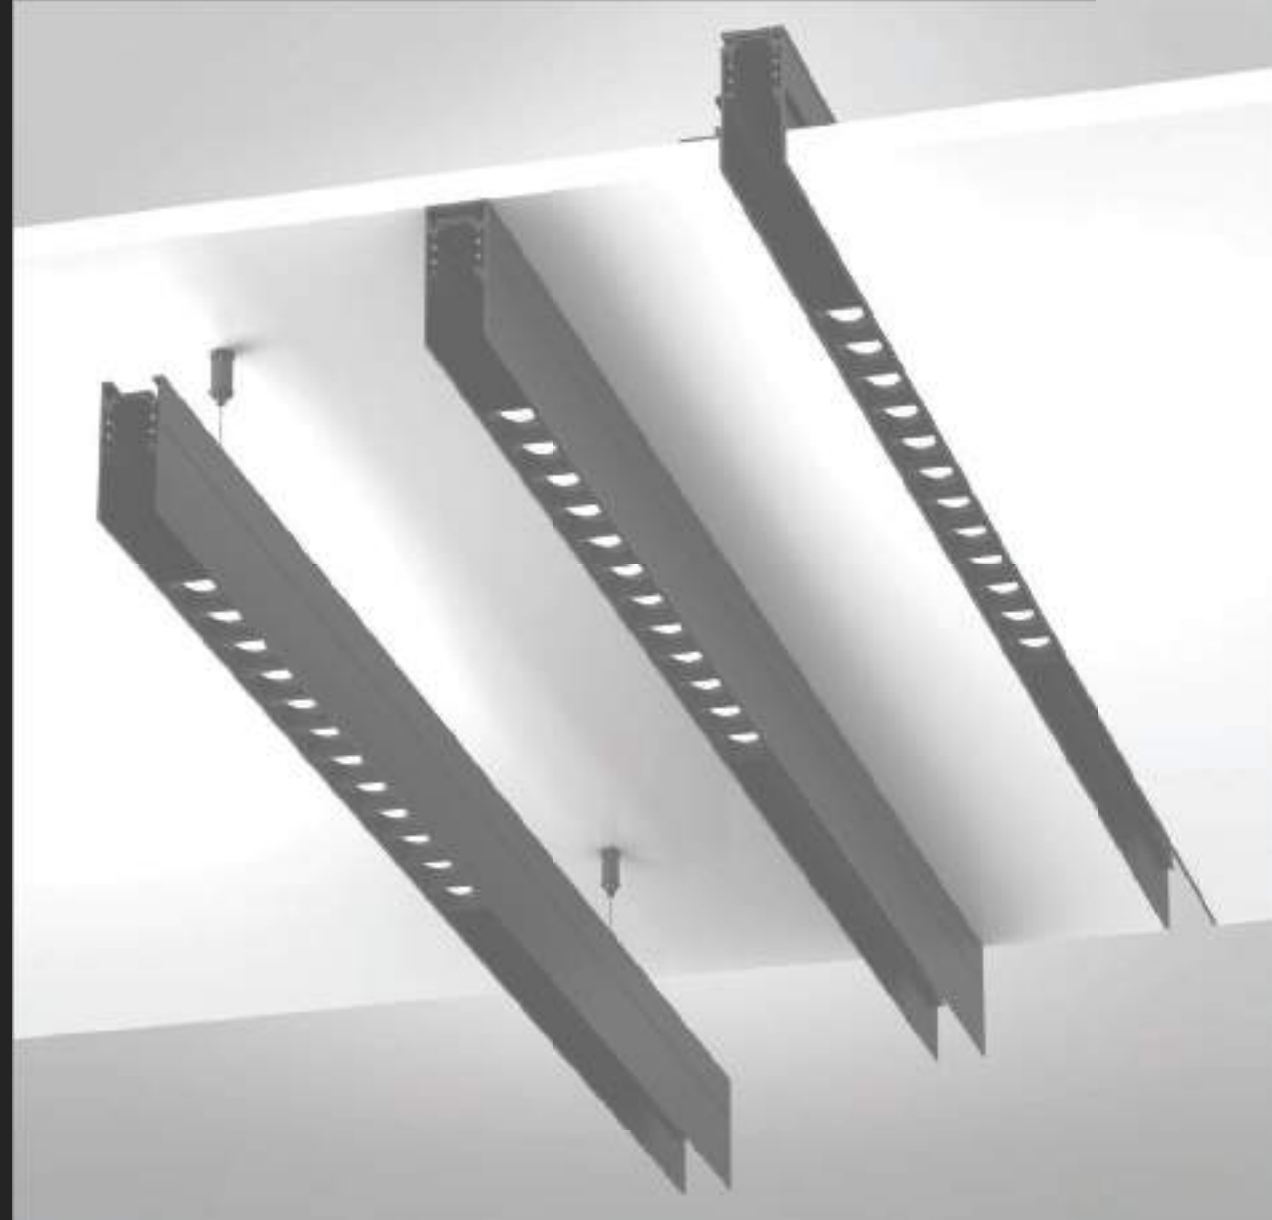

Светильники с рассеянным и направленным светом, подвесные модели, а также светильники-зуммы с регулировкой угла рассеивания дают возможность спроектировать освещение вашего объекта на одной системе.

Подвесной, накладной и встраиваемый тип монтажа, а также различные угловые соединения позволяют создать конструкцию, подчеркивающую архитектуру любого помещения. Напряжение на шинопроводе - 48V, что делает систему полностью безопасной для использования.