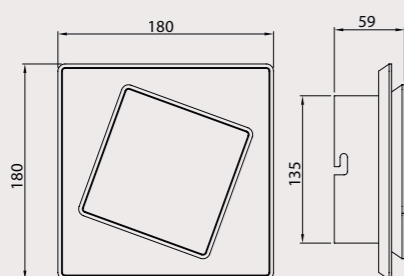

DAKLA
3000K

Plafón/Aplique-Ceiling lamp/Wall lamp

6425-6426

DAKLA

6425 Blanco-White
LED 12W 725lm

6426 Blanco-White
LED 18W 1090lm

Metal/Acrílico-Metal/Acrylic 220-240V~50/60Hz CRI >80

ErP COMPLIANT DRIVER TÜV