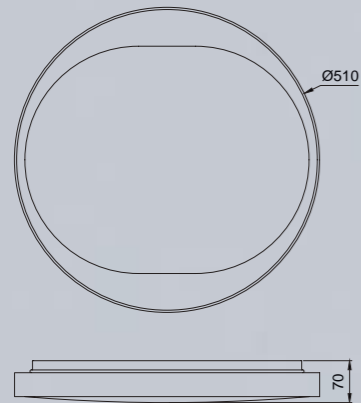

BOX
3000K-6000K

Plafón-Ceiling lamp

7155 Blanco-White
LED 36W 1400lm

7156 Blanco-White
LED 24W 900lm

Warm white
3000K

natural
4000K

cool white
6000K

R00127

Aluminio/Silicona/Metal-Aluminium/Silicone/Metal 220-240V 50/60Hz CRI >80

Aplique-Wall lamp

BOX
3000K

7157 Blanco-White
LED 20W 800lm

Aluminio/Silicona/Metal-Aluminium/Silicone/Metal 220-240V 50/60Hz CRI >80