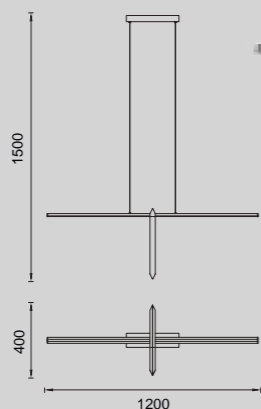

Aluminio/Silicona/Metal-Aluminium/Silicone/Metal 220-240V~50/60Hz CRI >80

ErP COMPLIANT DRIVER TÜV