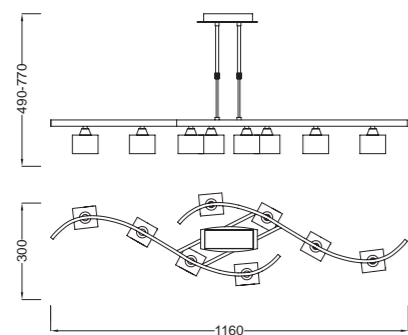

1106

● **0965** Cromo-Chrome
6L×G9 máx. 5W Led (incl.)

● **1115** Níquel satinado-Satin nickel
6L×G9 máx. 5W Led (incl.)

● **1105** Cuero-Antique brass
6L×G9 máx. 5W Led (incl.)

1115

Plafón-Ceiling lamp

CUADRAX ÓPTICO