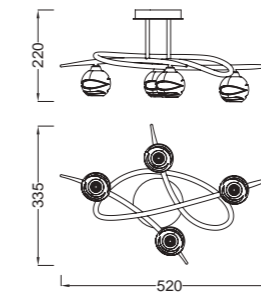

● **1823** Cuero-Antique brass
4L×G9 máx. 5W Led (incl.)

● **1814** Níquel satinado-Satin nickel
3L×G9 máx. 5W Led (incl.)