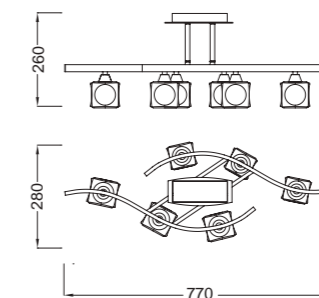

● **0957** Cromo-Chrome
4L×G9 máx. 5W Led (incl.)

● **0004049** Níquel satinado-Satin nickel
4L×G9 máx. 5W Led (incl.)

● **0997** Cuero-Antique brass
4L×G9 máx. 5W Led (incl.)