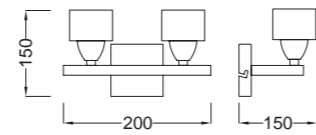

● **0963** Cromo-Chrome
2L×G9 máx. 5W Led (incl.)

● **1113** Níquel satinado-Satin nickel
2L×G9 máx. 5W Led (incl.)

● **1103** Cuero-Antique brass
2L×G9 máx. 5W Led (incl.)

● **0962** Cromo-Chrome
1L×G9 máx. 5W Led (incl.)

● **1112** Níquel satinado-Satin nickel
1L×G9 máx. 5W Led (incl.)

● **1102** Cuero-Antique brass
1L×G9 máx. 5W Led (incl.)