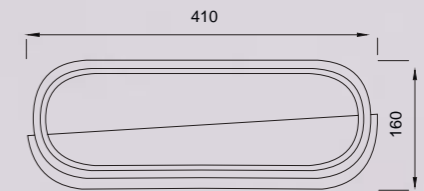

natural
4000K

cool white
6000K

R00127

Aluminio/Silicona/Metal-Aluminium/Silicone/Metal 220-240V 50/60Hz CRI >80

Aplique-Wall lamp

BOX
3000K

7157 Blanco-White
LED 20W 800lm

Aluminio/Silicona/Metal-Aluminium/Silicone/Metal 220-240V 50/60Hz CRI >80