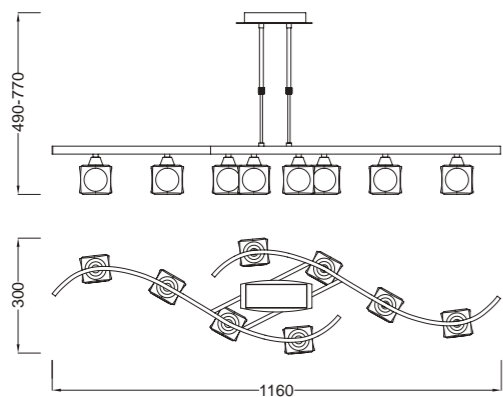

CUADRAX CRISTAL

Lámpara-Pendant lamp

● **0956** Cromo-Chrome
8L×G9 máx. 5W Led (incl.)

● **0004046** Níquel satinado-Satin nickel
8L×G9 máx. 5W Led (incl.)

● **0996** Cuero-Antique brass
8L×G9 máx. 5W Led (incl.)

● **0955** Cromo-Chrome
6L×G9 máx. 5W Led (incl.)

● **0004045** Níquel satinado-Satin nickel
6L×G9 máx. 5W Led (incl.)

● **0995** Cuero-Antique brass
6L×G9 máx. 5W Led (incl.)

0955

Plafón-Ceiling lamp

CUADRAX CRISTAL

● **0951** Cromo-Chrome
8L×G9 máx. 5W Led (incl.)

● **0004024** Níquel satinado-Satin nickel
8L×G9 máx. 5W Led (incl.)

● **0991** Cuero-Antique brass
8L×G9 máx. 5W Led (incl.)

● **0950** Cromo-Chrome
6L×G9 máx. 5W Led (incl.)

● **0004023** Níquel satinado-Satin nickel
6L×G9 máx. 5W Led (incl.)

● **0990** Cuero-Antique brass
6L×G9 máx. 5W Led (incl.)

● **0957** Cromo-Chrome
4L×G9 máx. 5W Led (incl.)

● **0004049** Níquel satinado-Satin nickel
4L×G9 máx. 5W Led (incl.)

● **0997** Cuero-Antique brass
4L×G9 máx. 5W Led (incl.)

Metal/Cristal-Metal/Crystal 100-240V~ 50/60Hz

Metal/Cristal-Metal/Crystal 100-240V~ 50/60Hz