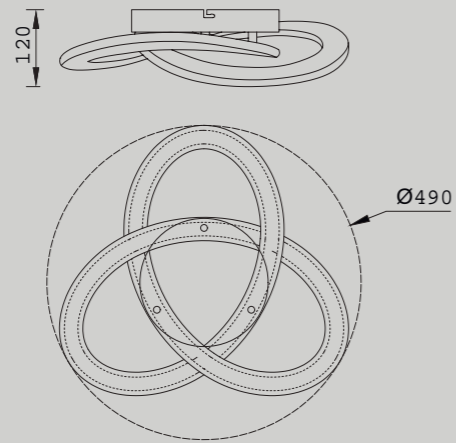

Color/Longitud cable: Transparente/1,35m

Aluminio/Acrílico/Metal-Aluminium/Acrylic/Metal 220-240V~ 50/60Hz CRI >80

PLANET
3000K

Plafón-Ceiling Lamp

7152 Blanco-White
LED 40W 1800lm

Aluminio/Acrílico/Metal-Aluminium/Acrylic/Metal 220-240V~ 50/60Hz CRI >80