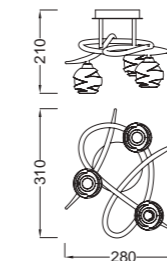

● **1824** Cuero-Antique brass
3L×G9 máx. 5W Led (incl.)