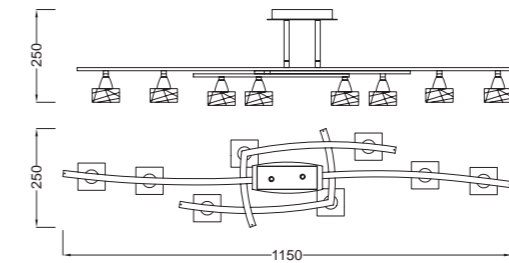

● **1422** Cromo-Chrome
8L×G9 máx. 5W Led (incl.)

● **1432** Cuero-Antique brass
8L×G9 máx. 5W Led (incl.)

1422

● **1421** Cromo-Chrome
6L×G9 máx. 5W Led (incl.)

● **1431** Cuero-Antique brass
6L×G9 máx. 5W Led (incl.)