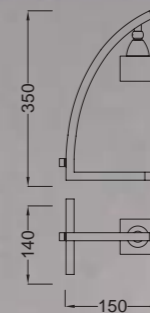

Metal/Cristal-Metal/Crystal 100-240V~ 50/60Hz