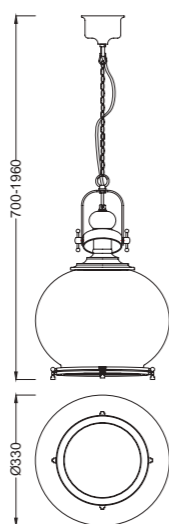

4970 Cuero-Antique brass
1L×E27 máx. 20W Led (no incl.)

Cristal/Metal-Crystal/Metal 100-240V~ 50/60Hz

4975 Cuero-Antique brass
1L×E27 máx. 20W Led (no incl.)

4974 Cuero-Antique brass
1L×E27 máx. 20W Led (no incl.)