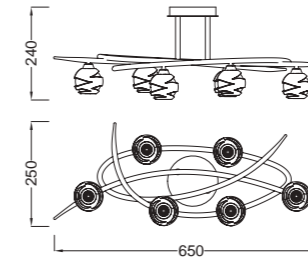

● **1822** Cuero-Antique brass
6L×G9 máx. 5W Led (incl.)