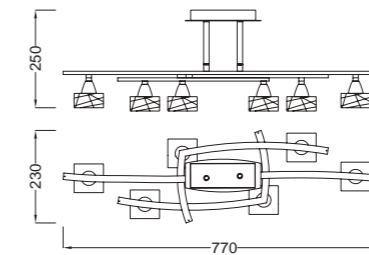

● **1427** Cromo-Chrome
1L×G9 máx. 5W Led (incl.)