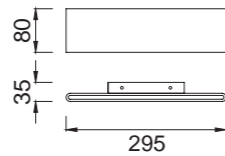

5491 Blanco mate-White matt
LED 12W 624lm

Metal/Acrílico-Metal/Acrylic 220-240V~ 50/60H