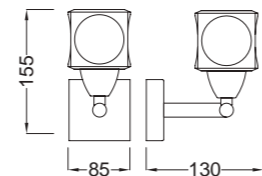

● **0953** Cromo-Chrome
2L×G9 máx.5W Led (incl.)

● **0004030** Níquel satinado-Satin nickel
2L×G9 máx. 5W Led (incl.)

● **0993** Cuero-Antique brass
2L×G9 máx. 5W Led (incl.)

● **0952** Cromo-Chrome
1L×G9 máx. 5W Led (incl.)

● **0004029** Níquel satinado-Satin nickel
1L×G9 máx. 5W Led (incl.)

● **0992** Cuero-Antique brass
1L×G9 máx. 5W Led (incl.)

● **0954** Cromo-Chrome
1L×G9 máx. 5W Led (incl.)

● **0004031** Níquel satinado-Satin nickel
1L×G9 máx. 5W Led (incl.)

● **0994** Cuero-Antique brass
1L×G9 máx. 5W Led (incl.)

Metal/Cristal-Metal/Crystal 100-240V~ 50/60Hz

Metal/Cristal-Metal/Crystal 100-240V~ 50/60Hz