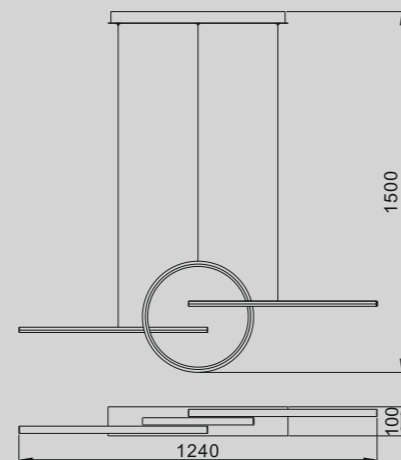

Aluminio/Silicona/Metal-Aluminium/Silicone/Metal 220-240V~50/60Hz CRI >80