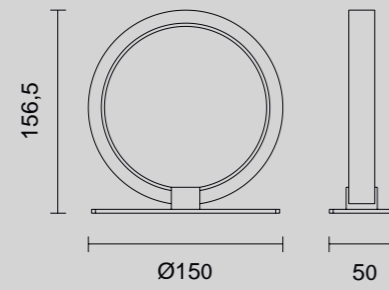

7194 Blanco-White
LED 8W 640lm

7144 Negro-Black
LED 8W 640lm

Aluminio/Silicona/Metal-Aluminium/Silicone/Metal 220-240V~50/60Hz CRI >80

7195 Blanco-White
LED 8W 380lm

7145 Negro-Black
LED 8W 380lm

Aluminio/Silicona/Metal-Aluminium/Silicone/Metal 220-240V~50/60Hz CRI >80