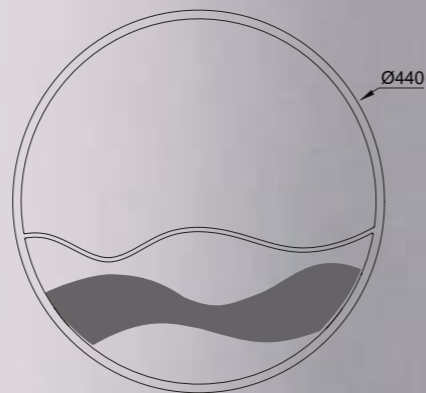

MAR
3000K-6000K

Plafón/Aplique-Ceiling lamp/Wall lamp

6454 Blanco-White
LED 24W 950lm

R00127

Metal/PC-Metal/PC 220-240V 50/60Hz CRI >80 Temperatura color inicial: 4000K

MAR

ErP COMPLIANT DRIVER TÜV