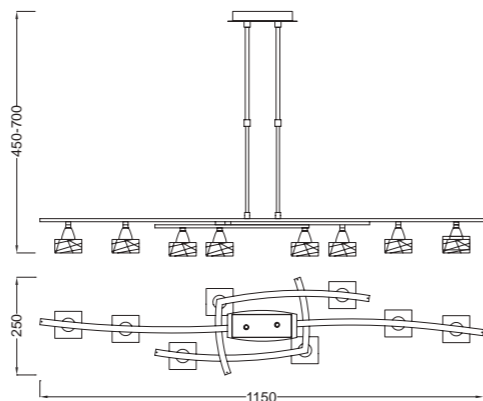

● 1424 Cromo-Chrome
8LxG9 máx. 5W Led (incl.)