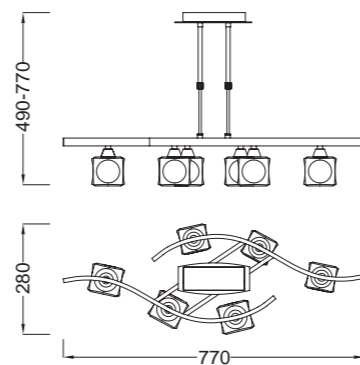

● **0955** Cromo-Chrome
6L×G9 máx. 5W Led (incl.)

● **0004045** Níquel satinado-Satin nickel
6L×G9 máx. 5W Led (incl.)

● **0995** Cuero-Antique brass
6L×G9 máx. 5W Led (incl.)

0996

0955

Plafón-Ceiling lamp