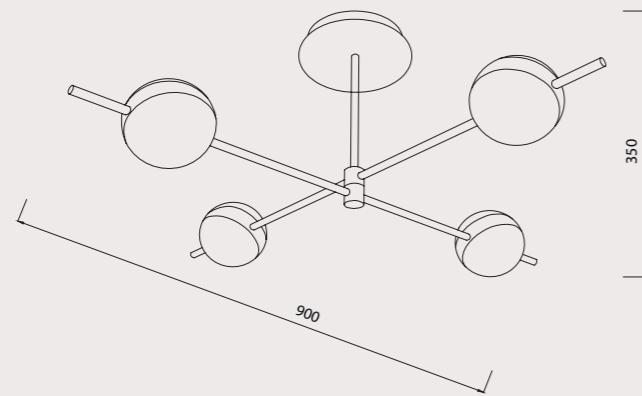

Metal/Acrílico-Metal/Acrylic 220-240V~50/60Hz CRI >80