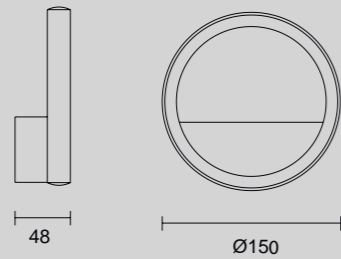

7194 Blanco-White
LED 8W 640lm

7144 Negro-Black
LED 8W 640lm

Aluminio/Silicona/Metal-Aluminium/Silicone/Metal 220-240V~50/60Hz CRI >80