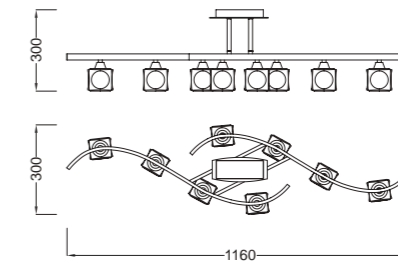

● **0950** Cromo-Chrome
6L×G9 máx. 5W Led (incl.)

● **0004023** Níquel satinado-Satin nickel
6L×G9 máx. 5W Led (incl.)

● **0990** Cuero-Antique brass
6L×G9 máx. 5W Led (incl.)