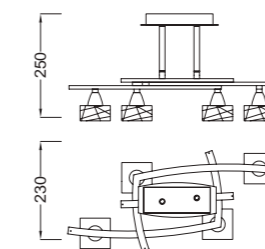

● **1420** Cromo-Chrome
4L×G9 máx. 5W Led (incl.)

● **1430** Cuero-Antique brass
4L×G9 máx. 5W Led (incl.)