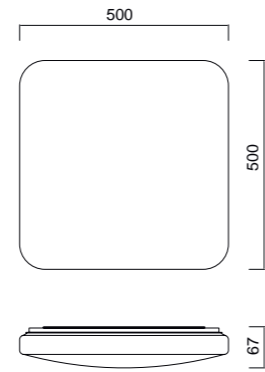

5410 Blanco-White
5L x E27 máx. 20W (no incl.)

5411 Blanco-White
3L x E27 máx. 20W (no incl.)

Metal/Acrílico-Metal/Acrylic 220-240V~ 50/60H

6242 Blanco-White
LED 60W 3800lm 3000K

6245 Blanco-White
LED 60W 4000lm 5000K