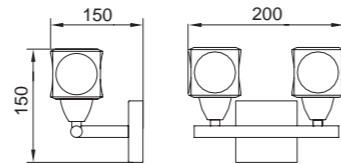

● **0953** Cromo-Chrome
2L×G9 máx.5W Led (incl.)

● **0004030** Níquel satinado-Satin nickel
2L×G9 máx. 5W Led (incl.)

● **0993** Cuero-Antique brass
2L×G9 máx. 5W Led (incl.)

● **0952** Cromo-Chrome
1L×G9 máx. 5W Led (incl.)

● **0004029** Níquel satinado-Satin nickel
1L×G9 máx. 5W Led (incl.)

● **0992** Cuero-Antique brass
1L×G9 máx. 5W Led (incl.)