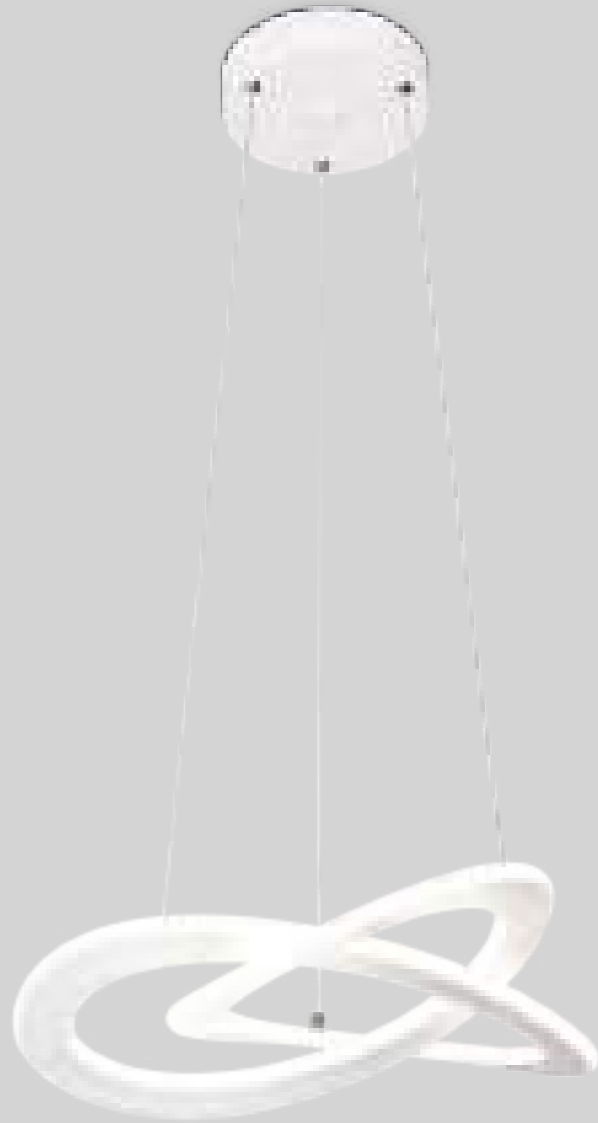

MAR
3000K-6000K

Plafón/Aplique-Ceiling lamp/Wall lamp

6454 Blanco-White
LED 24W 950lm

R00127

Metal/PC-Metal/PC 220-240V 50/60Hz CRI >80 Temperatura color inicial: 4000K

MAR

ErP COMPLIANT DRIVER TÜV

7150 Blanco-White
LED 40W 1800lm

Color/Longitud cable: Transparente/1,35m

Aluminio/Acrílico/Metal-Aluminium/Acrylic/Metal 220-240V~ 50/60Hz CRI >80

PLANET
3000K

Plafón-Ceiling Lamp

7152 Blanco-White
LED 40W 1800lm

Aluminio/Acrílico/Metal-Aluminium/Acrylic/Metal 220-240V~ 50/60Hz CRI >80