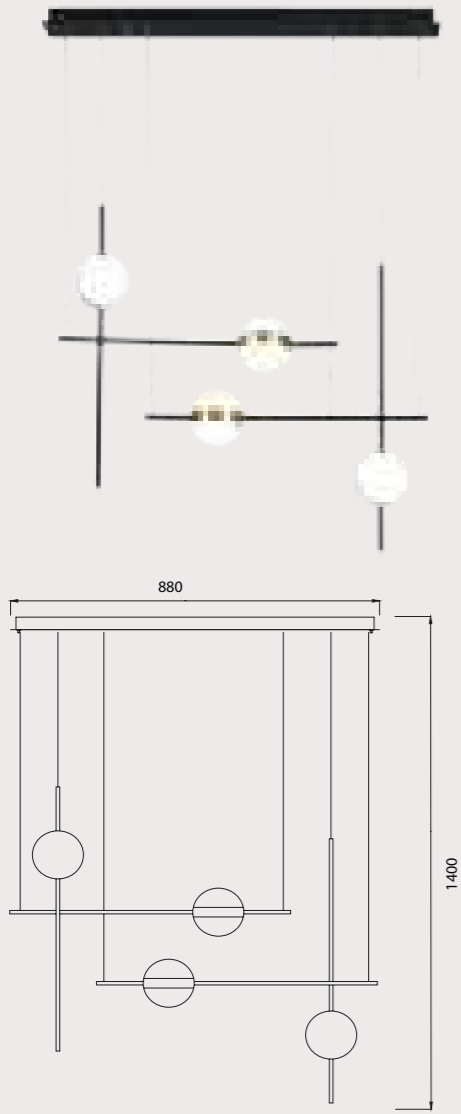

7160 Oro/Negro-Gold/Black
LED 32W 2400lm

Metal/Acrílico-Metal/Acrylic 220-240V~50/60Hz CRI >80