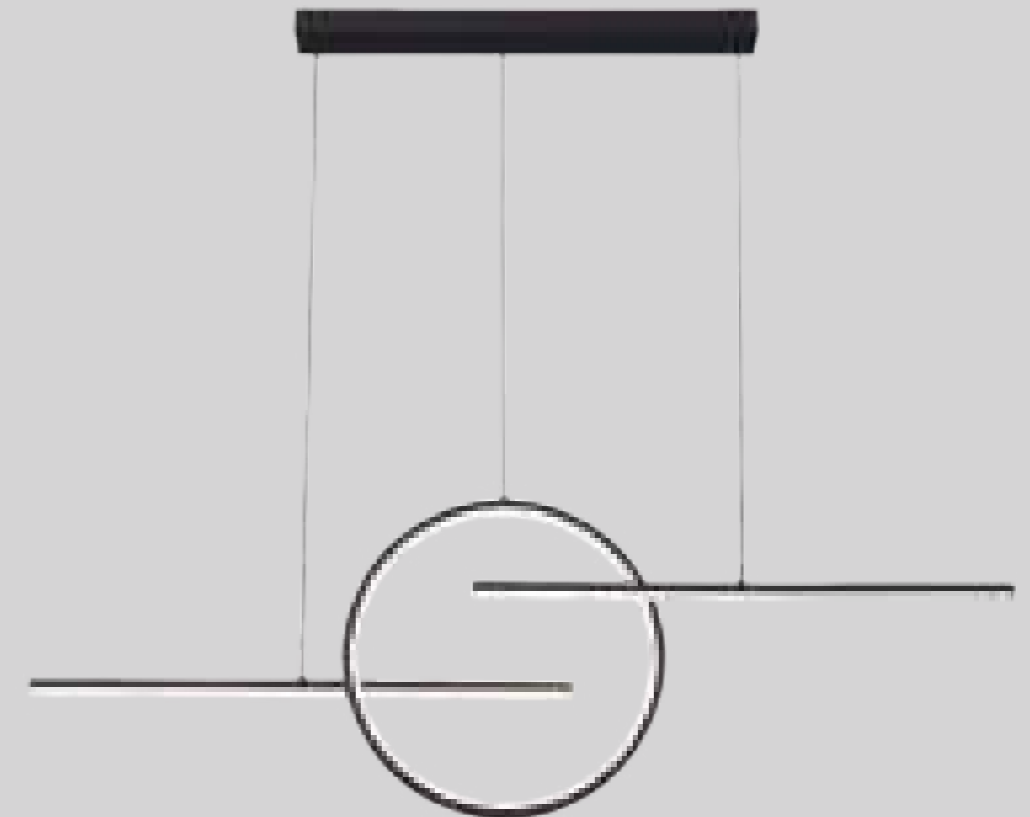

7140 Negro-Black
LED 50W 4000lm

Aluminio/Silicona/Metal-Aluminium/Silicone/Metal 220-240V~50/60Hz CRI >80