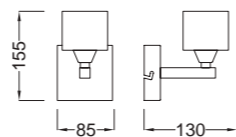

● **0964** Cromo-Chrome
1L×G9 máx. 5W Led (incl.)

● **1114** Níquel satinado-Satin nickel
1L×G9 máx. 5W Led (incl.)

● **1104** Cuero-Antique brass
1L×G9 máx. 5W Led (incl.)