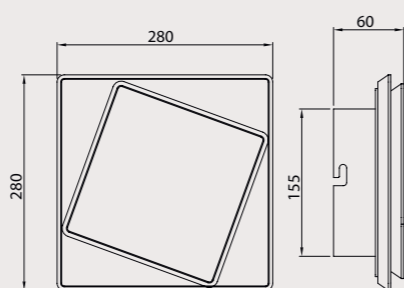

DAKLA
3000K

Plafón/Aplique-Ceiling lamp/Wall lamp

6425-6426

DAKLA

6425 Blanco-White
LED 12W 725lm

6426 Blanco-White
LED 18W 1090lm

Metal/Acrílico-Metal/Acrylic 220-240V~50/60Hz CRI >80

ErP COMPLIANT DRIVER TÜV