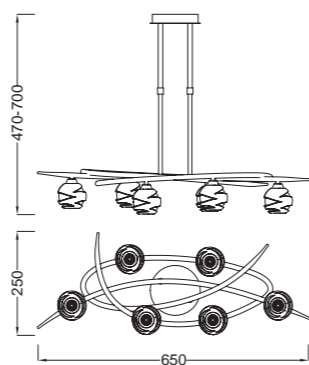

LOOP

Santiago Sevillano

Lámpara-Pendant lamp

● **1810** Níquel satinado-*Satin nickel*
8L×G9 máx. 5W Led (incl.)

● **1811** Níquel satinado-*Satin nickel*
6L×G9 máx. 5W Led (incl.)

Metal/Cristal-Metal/Crystal 100-240V~ 50/60Hz