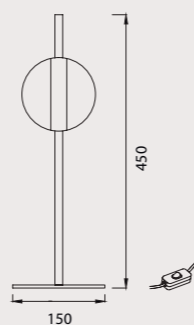

7164 Oro/Negro-Gold/Black
LED 18W 1350lm

Metal/Acrílico-Metal/Acrylic 220-240V~50/60Hz CRI >80

7162
7163
7164

CUBA