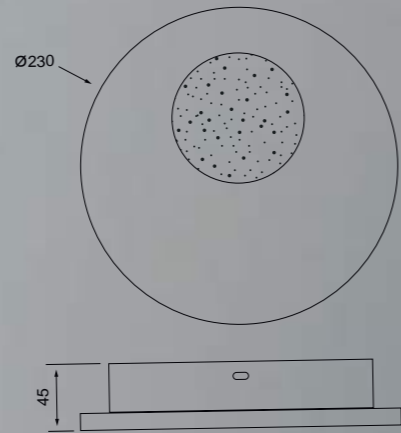

Metal/Acrílico-Metal/Acrylic 176-264V~50/60Hz

5973

DIAMANTE SMART

Visita www.mantrailuminacion.com/videos-mantra

JUPITER
3000K

Aplique-Wall Lamp

7170 Oro/Negro-Gold/Black
LED 18W 590lm

Metal/Acrilico/PU-Metal/Acrylic/PU 220-240V~50/60Hz CRI >80