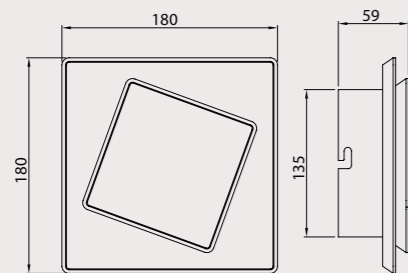

DAKLA
3000K

Plafón/Aplique-Ceiling lamp/Wall lamp

6427 Negro-Black
LED 12W 725lm

6428 Negro-Black
LED 18W 1090lm