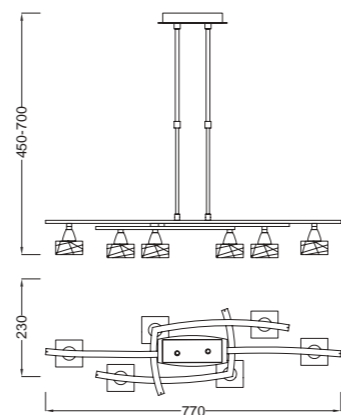

● 1423 Cromo-Chrome
6LxG9 máx. 5W Led (incl.)

Metal/Cristal-Metal/Crystal 100-240V~ 50/60Hz