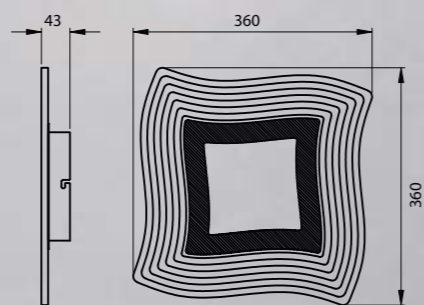

6428 Negro-Black
LED 18W 1090lm

Metal/Acrílico-Metal/Acrylic 220-240V~50/60Hz CRI >80

6427

DAKLA

ErP COMPLIANT DRIVER TÜV

MIKONOS
4000K

Plafón/Aplique-Ceiling lamp/Wall lamp

6460 Cromo /Transparente Acrílico
Chrome /Transparent Acrylic
LED 18W 1300lm