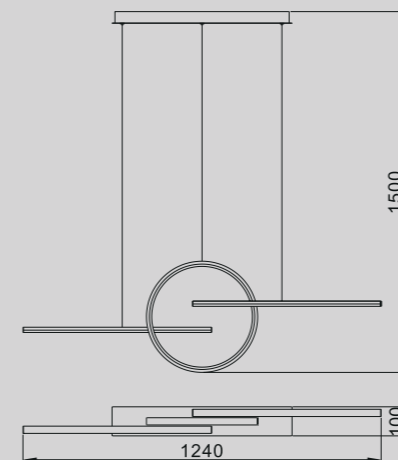

7140 Negro-Black
LED 50W 4000lm

Aluminio/Silicona/Metal-Aluminium/Silicone/Metal 220-240V~50/60Hz CRI >80