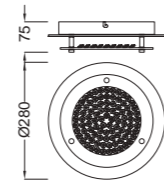

5090 Cromo-Chrome
LED 12W 1200l