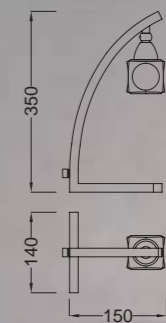

● **0954** Cromo-Chrome
1L×G9 máx. 5W Led (incl.)

● **0004031** Níquel satinado-Satin nickel
1L×G9 máx. 5W Led (incl.)

● **0994** Cuero-Antique brass
1L×G9 máx. 5W Led (incl.)

Metal/Cristal-Metal/Crystal 100-240V~ 50/60Hz