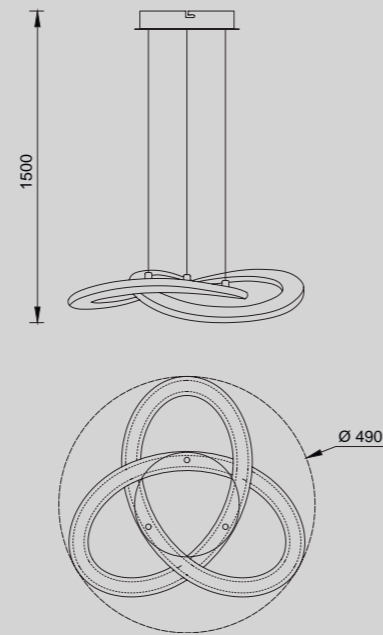

Color/Longitud cable: Transparente/1,35m

Aluminio/Acrílico/Metal-Aluminium/Acrylic/Metal 220-240V~ 50/60Hz CRI >80

PLANET
3000K

Plafón-Ceiling Lamp

7152 Blanco-White
LED 40W 1800lm

Aluminio/Acrílico/Metal-Aluminium/Acrylic/Metal 220-240V~ 50/60Hz CRI >80