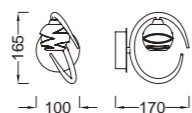

● **1816** Níquel satinado-*Satin nickel*
1L×G9 máx. 5W Led (incl.)

● **1826** Cuero-Antique brass
1L×G9 máx. 5W Led (incl.)

Metal/Cristal-Metal/Crystal 100-240V~ 50/60Hz