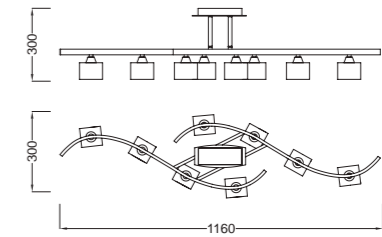

CUADRAX ÓPTICO

Lámpara-Pendant lamp

● **0966** Cromo-Chrome
8L×G9 máx. 5W Led (incl.)

● **1116** Níquel satinado-Satin nickel
8L×G9 máx. 5W Led (incl.)

● **1106** Cuero-Antique brass
8L×G9 máx. 5W Led (incl.)

● **0965** Cromo-Chrome
6L×G9 máx. 5W Led (incl.)

● **1115** Níquel satinado-Satin nickel
6L×G9 máx. 5W Led (incl.)

● **1105** Cuero-Antique brass
6L×G9 máx. 5W Led (incl.)

Plafón-Ceiling lamp

CUADRAX ÓPTICO

● **0961** Cromo-Chrome
8L×G9 máx. 5W Led (incl.)

● **1101** Cuero-Antique brass
8L×G9 máx. 5W Led (incl.)

● **1111** Níquel satinado-Satin nickel
8L×G9 máx. 5W Led (incl.)

● **0960** Cromo-Chrome
6L×G9 máx. 5W Led (incl.)

● **1100** Cuero-Antique brass
6L×G9 máx. 5W Led (incl.)

● **1110** Níquel satinado-Satin nickel
6L×G9 máx. 5W Led (incl.)

● **0967** Cromo-Chrome
4L×G9 máx. 5W Led (incl.)

● **1117** Níquel satinado-Satin nickel
4L×G9 máx. 5W Led (incl.)

● **1107** Cuero-Antique brass
4L×G9 máx. 5W Led (incl.)

1117

Metal/Cristal-Metal/Crystal 100-240V~ 50/60Hz

Metal/Cristal-Metal/Crystal 100-240V~ 50/60Hz