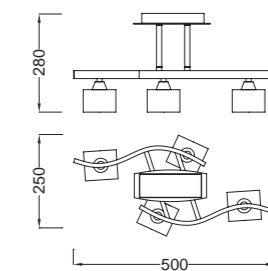

Metal/Cristal-Metal/Crystal 100-240V~ 50/60Hz

Metal/Cristal-Metal/Crystal 100-240V~ 50/60Hz