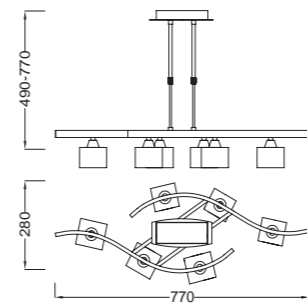

1106

● **0965** Cromo-Chrome
6L×G9 máx. 5W Led (incl.)

● **1115** Níquel satinado-Satin nickel
6L×G9 máx. 5W Led (incl.)

● **1105** Cuero-Antique brass
6L×G9 máx. 5W Led (incl.)

1115

Plafón-Ceiling lamp

CUADRAX ÓPTICO