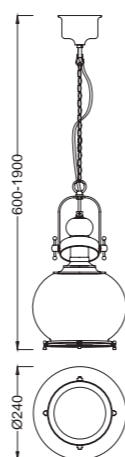

Cristal/Metal-Crystal/Metal 100-240V~ 50/60Hz