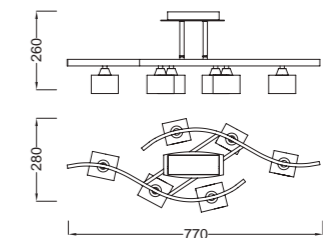

● **0967** Cromo-Chrome
4L×G9 máx. 5W Led (incl.)

● **1117** Níquel satinado-Satin nickel
4L×G9 máx. 5W Led (incl.)

● **1107** Cuero-Antique brass
4L×G9 máx. 5W Led (incl.)