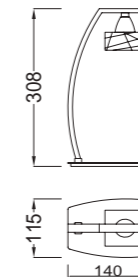

Metal/Cristal-Metal/Crystal 100-240V~ 50/60Hz