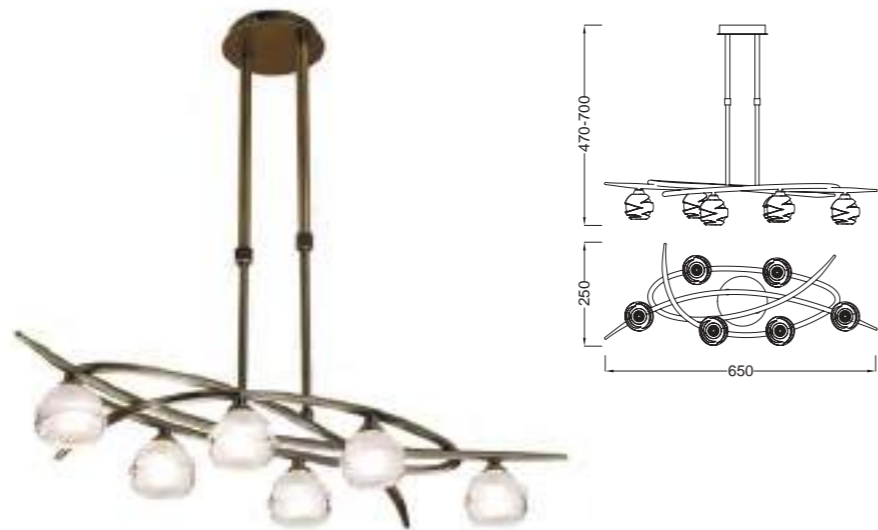

1810

LOOP
Santiago Sevillano

● **1820** Cuero-Antique brass
8L×G9 máx. 5W Led (incl.)

● **1821** Cuero-Antique brass
6L×G9 máx. 5W Led (incl.)

● **1812** Níquel satinado-Satin nickel
6L×G9 máx. 5W Led (incl.)