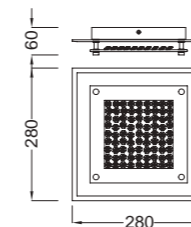

4580 Cromo-Chrome
LED 12W 1200lm