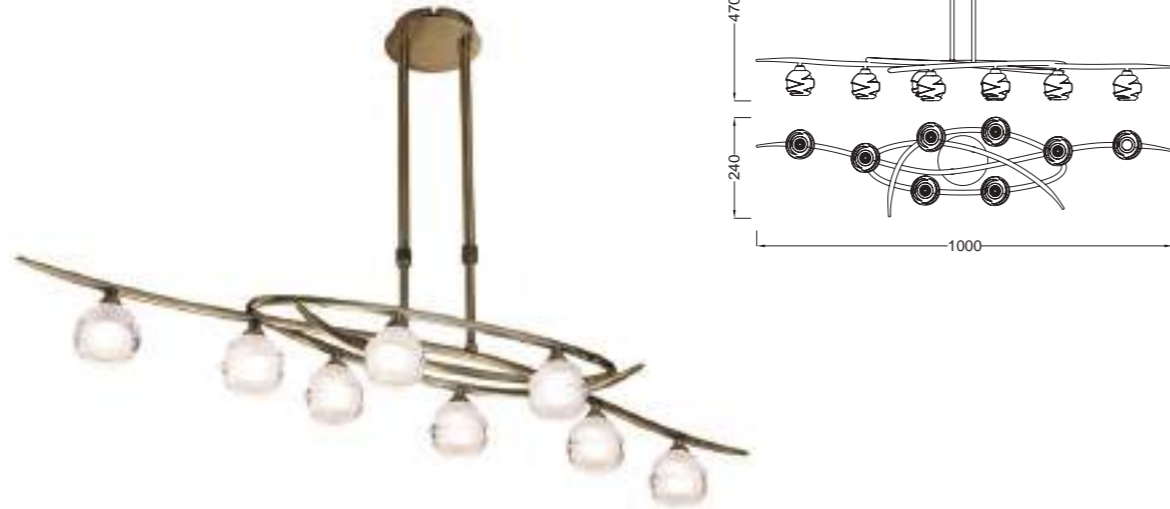

● **1820** Cuero-Antique brass
8L×G9 máx. 5W Led (incl.)

● **1821** Cuero-Antique brass
6L×G9 máx. 5W Led (incl.)