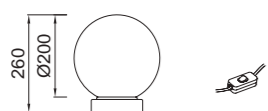

5713 Sobremesa-Table lamp
Cromo-Chrome
1LxE27 máx. 20W Led (no incl.) Clase II