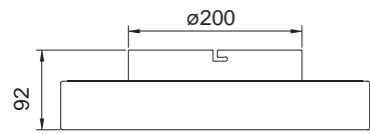

Metal/Acrílico-Metal/Acrylic 220-240V~50/60Hz CRI >80