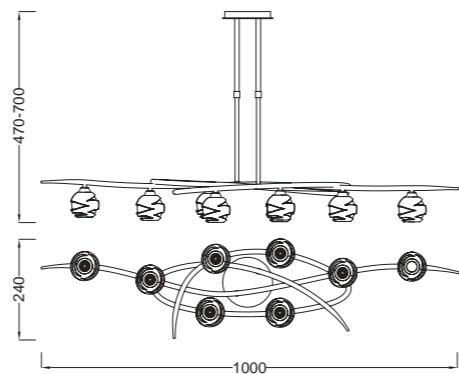

LOOP

Santiago Sevillano

Lámpara-Pendant lamp

● **1810** Níquel satinado-*Satin nickel*
8L×G9 máx. 5W Led (incl.)

● **1811** Níquel satinado-*Satin nickel*
6L×G9 máx. 5W Led (incl.)

Metal/Cristal-Metal/Crystal 100-240V~ 50/60Hz