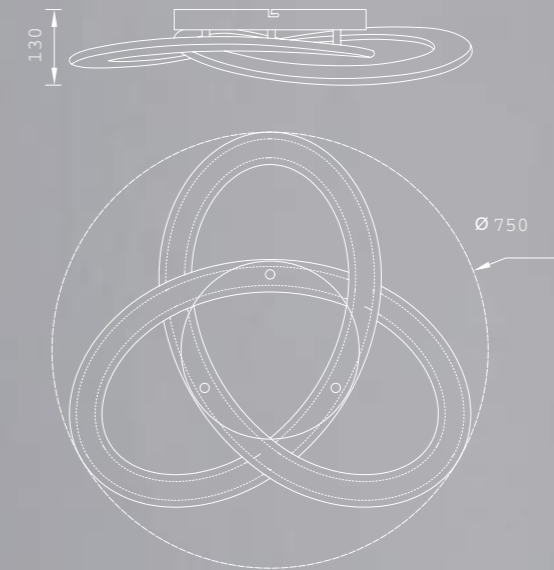

Aluminio/Acrílico/Metal-Aluminium/Acrylic/Metal 220-240V~ 50/60Hz CRI >80