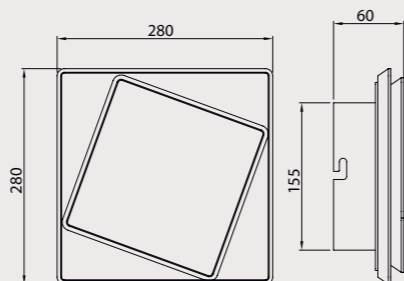

DAKLA
3000K

Plafón/Aplique-Ceiling lamp/Wall lamp

6427 Negro-Black
LED 12W 725lm

6428 Negro-Black
LED 18W 1090lm