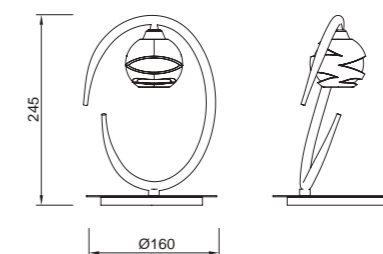

● **1816** Níquel satinado-*Satin nickel*
1L×G9 máx. 5W Led (incl.)

● **1826** Cuero-Antique brass
1L×G9 máx. 5W Led (incl.)

Metal/Cristal-Metal/Crystal 100-240V~ 50/60Hz

Metal/Cristal-Metal/Crystal 100-240V~ 50/60Hz