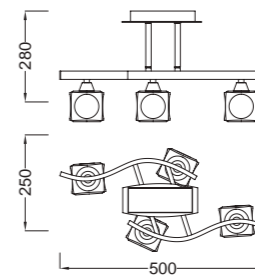

Metal/Cristal-Metal/Crystal 100-240V~ 50/60Hz

Metal/Cristal-Metal/Crystal 100-240V~ 50/60Hz