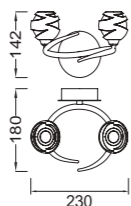

LOOP

Santiago Sevillano

Aplique-Wall lamp

Sobremesa-Table lamp

LOOP

Santiago Sevillano

● **1815** Níquel satinado-*Satin nickel*
2L×G9 máx. 5W Led (incl.)

● **1825** Cuero-Antique brass
2L×G9 máx. 5W Led (incl.)

● **1817** Níquel satinado-*Satin nickel*
1L×G9 máx. 5W Led (incl.)

● **1827** Cuero-Antique brass
1L×G9 máx. 5W Led (incl.)