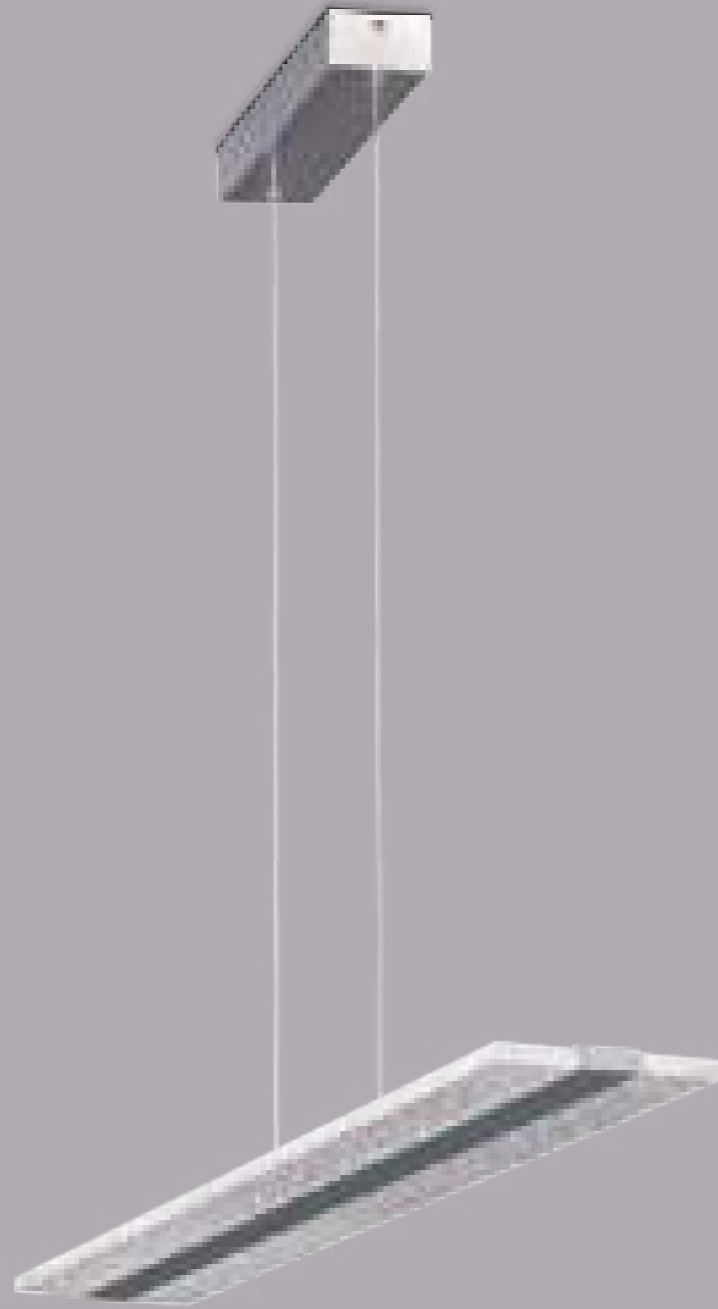

5713 Sobremesa-Table lamp
Cromo-Chrome
1LxE27 máx. 20W Led (no incl.) Clase II

BURBUJA
4000K

Lámpara-Pendant lamp

5790 Cromo-Chrome
LED 48W 3360lm

Metal/Acrílico-Metal/Acrylic 220-240V~ 50/60Hz

5790

BURBUJA