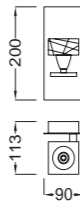

● **1430** Cuero-Antique brass
4L×G9 máx. 5W Led (incl.)

1420

● **1425** Cromo-Chrome
2L×G9 máx. 5W Led (incl.)

● **1435** Cuero-Antique brass
2L×G9 máx. 5W Led (incl.)

● **1426** Cromo-Chrome
1L×G9 máx. 5W Led (incl.)