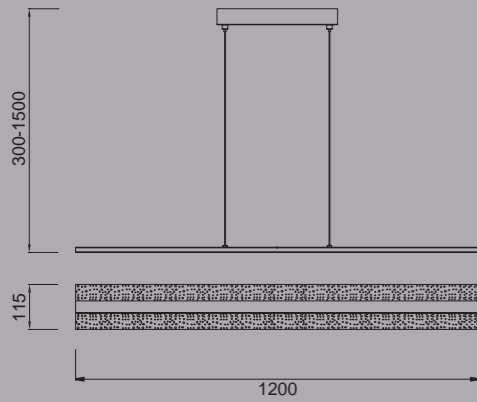

5713 Sobremesa-Table lamp
Cromo-Chrome
1LxE27 máx. 20W Led (no incl.) Clase II

BURBUJA
4000K

Lámpara-Pendant lamp

5790 Cromo-Chrome
LED 48W 3360lm

Metal/Acrílico-Metal/Acrylic 220-240V~ 50/60Hz

5790

BURBUJA