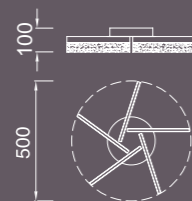

5792 Cromo-Chrome
LED 30W 1200lm

Metal/Acrílico-Metal/Acrylic 220-240V~ 50/60Hz