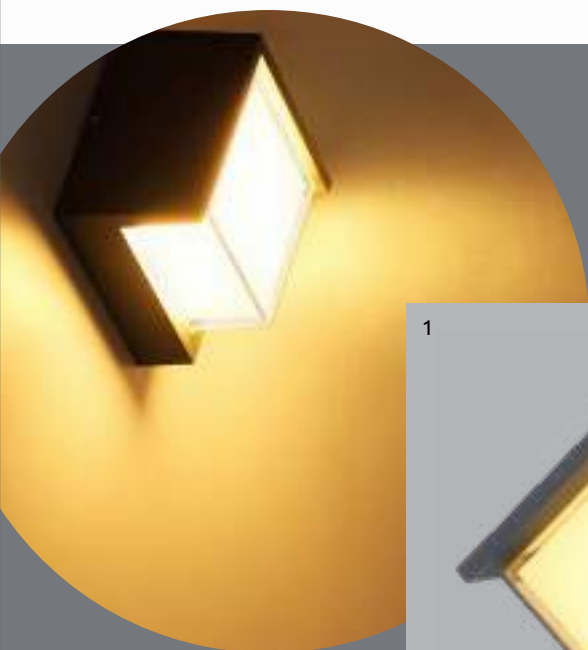

1

2

Honna

1	34174W	incl. LED 10W	804lm	482lm	3000K	VPE: 20	↔ 6cm	↓ 26cm	↳ 10cm
2	34174W1	incl. LED 20W	2362lm	1417lm	3000K	VPE: 20	↔ 6cm	↓ 26cm	↳ 10cm

aluminium die-cast anthracite, plastic opal

IP54

1

2

Jalla

1	34480	incl. LED 12W	1214lm	579lm	3000K	VPE: 10	↔ 16cm	↓ 16cm	↳ 10cm
2	34481	incl. LED 12W	1214lm	728lm	3000K	VPE: 10	↔ 16cm	↓ 16cm	↳ 10cm

aluminium die-cast anthracite, plastic opal

IP54