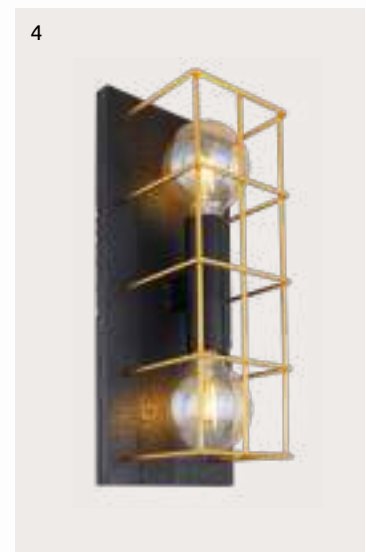

5

8

6

7

Vintage

EN **Vintage**
FR **Vintage**
IT **Vintage**
ES **Vintage**
RU **Винтаж**

Merril

1	15530B-1H	excl. 1x E27 60W	VPE: 8	↔ 20cm x 20cm ▾ 150cm	metal black matt, golden, burned wood black, textile cable
2	15530B-4H	excl. 4x E27 60W	VPE: 1	↔ 90cm x 20cm ▾ 150cm	metal black matt, golden, burned wood black, textile cable
3	15530B-4D	excl. 4x E27 60W	VPE: 1	↔ 40cm x 40cm ▾ 26cm	metal black matt, golden, burned wood black
4	15530B-2W	excl. 2x E27 60W	VPE: 6	↔ 18cm ▾ 43cm ↳ 16,5cm	metal black matt, golden, burned wood black