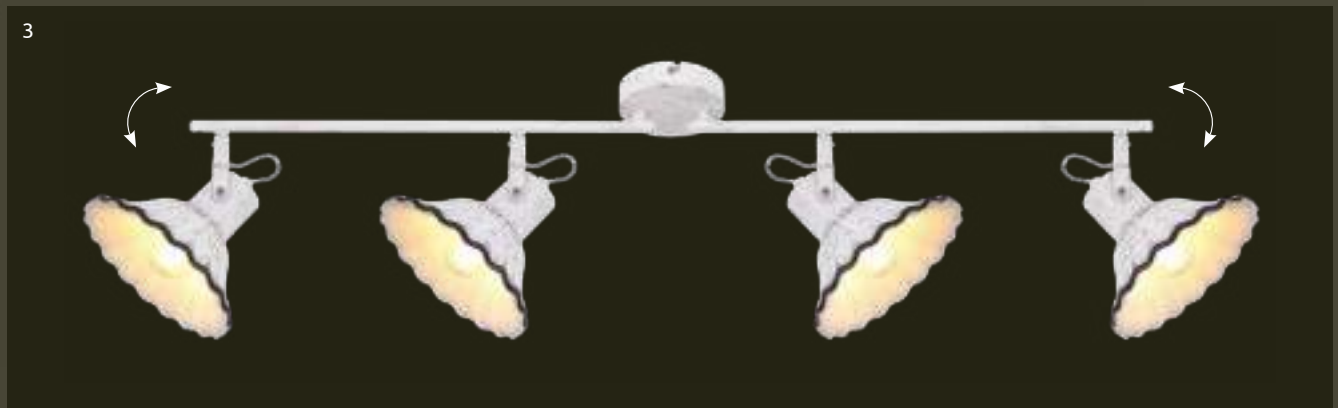

metal brushed grey, metal grey

Wiho

1	54018-2S	excl. 2x E27 40W	VPE: 6	↔ 49cm ▾ 21,5cm
2	54018-1S	excl. 1x E27 40W	VPE: 12	↔ 15cm ▾ 18,5cm ↗ 18cm
3	54018-3S	excl. 3x E27 40W	VPE: 4	Ø50cm ▾ 21,5cm

metal black, metal wood optics