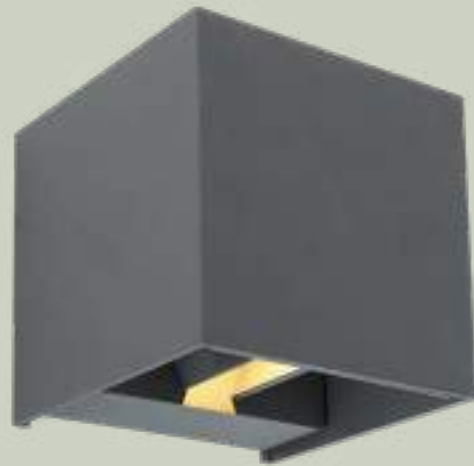

Veronika

34168

incl. LED 6W

525lm

315lm

3000K

VPE: 20

↔ 10cm ↓ 10cm
↳ 10cm

aluminium die-cast
anthracite

IP54