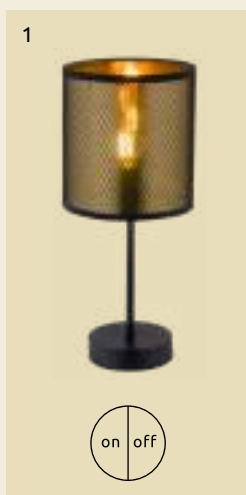

1

2

Makki

1 | **15586-5D** | excl. 5x E27 LED 15W | VPE: 1 | ↔ 90cm x 76cm ▾ 26cm
 2 | **15586-4D** | excl. 4x E27 LED 15W | VPE: 1 | ↔ 64cm x 46cm ▾ 26cm

metal white, textile, plastic opal

Nuggy

1	15583T	excl. 1x E14 25W	VPE: 6	Ø15cm ↓35cm	metal black matt, textile black, plastic golden
2	15583S	excl. 1x E27 40W	VPE: 1	Ø48,5cm(shade Ø40cm) ↓159cm	metal black matt, textile black, plastic golden
3	15583H	excl. 1x E27 40W	VPE: 1	Ø40cm ↓140cm	metal black matt, textile black, plastic golden, textile cable