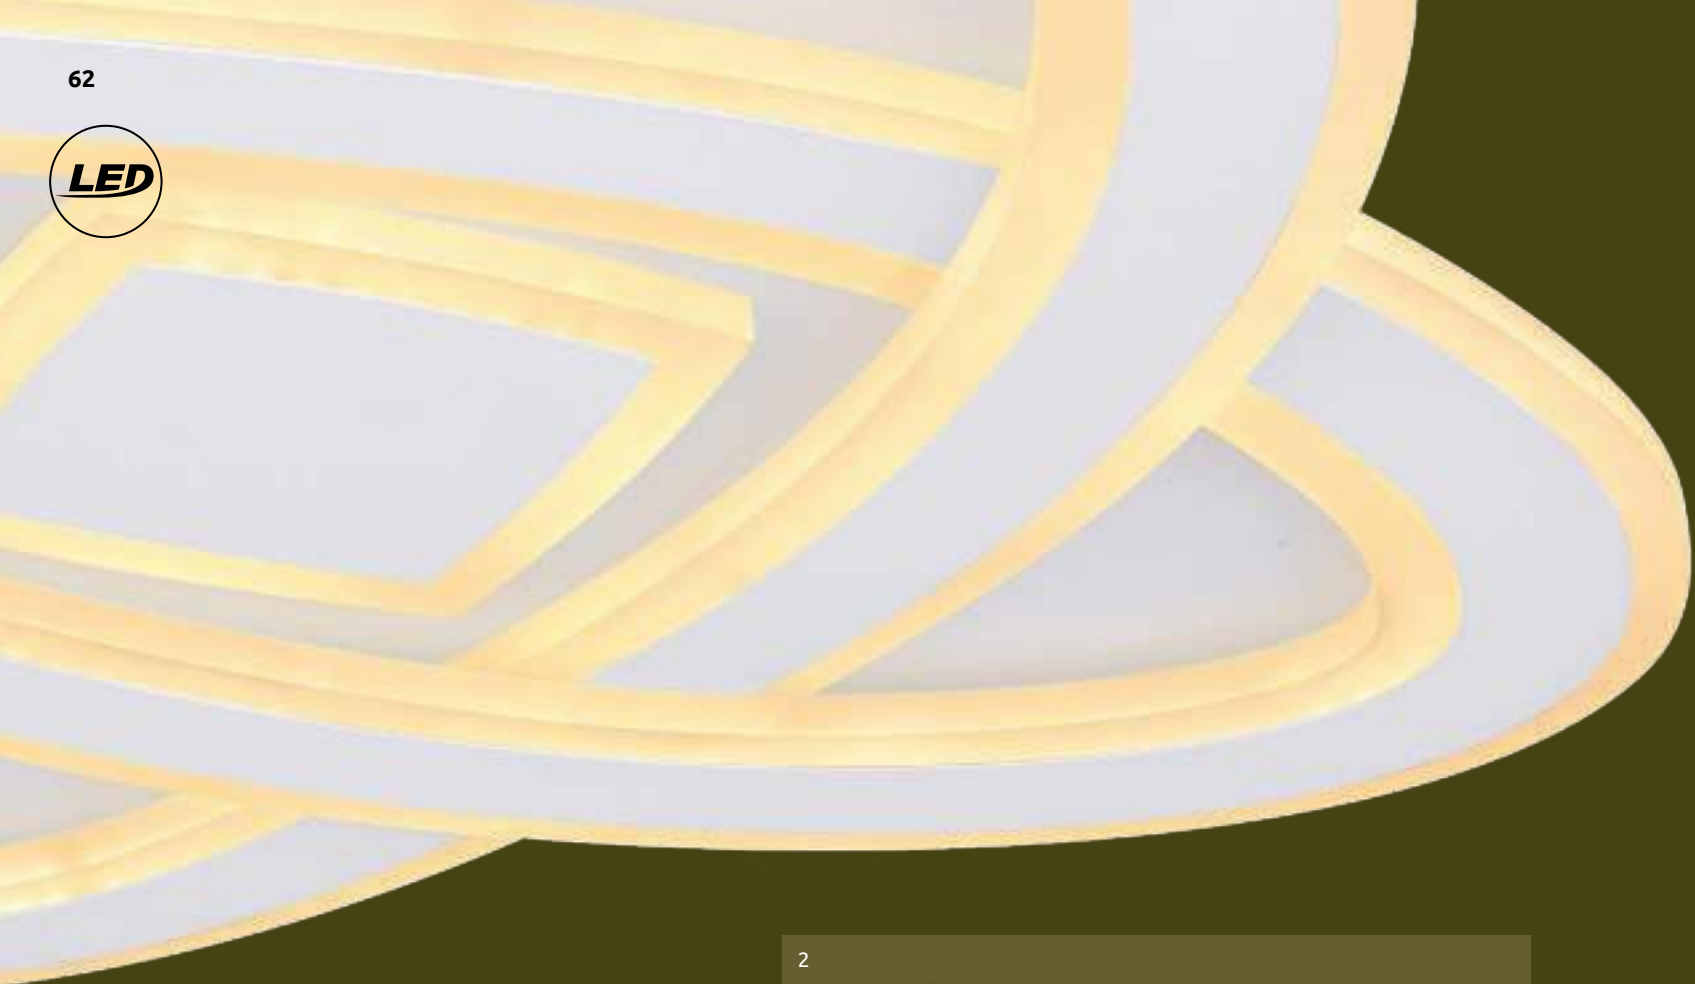

Lario

1	48287-48	incl. LED 48W	400-4350lm	230-2400lm	3000-6000K 3000|4000|6000K	VPE: 3 Ø60cm ▾ 6,5cm
2	48287-36	incl. LED 36W	400-3250lm	180-1950lm	3000-6000K 3000|4000|6000K	VPE: 3 Ø50cm ▾ 6,5cm

metal white, acrylic opal