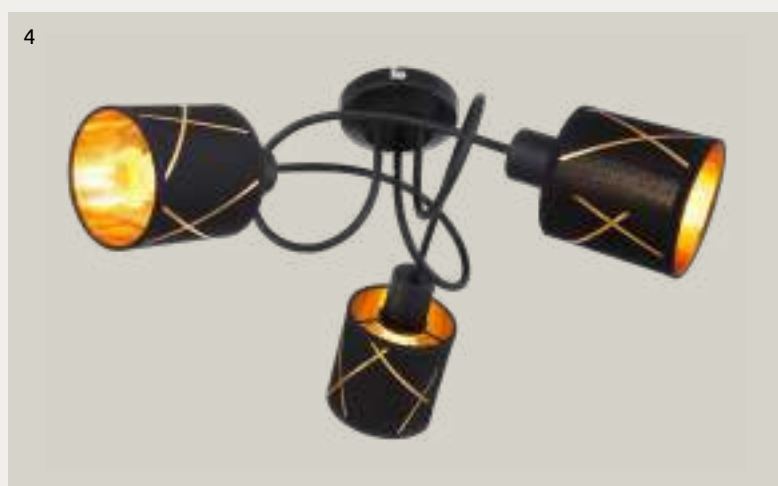

Bemmo

1	15431-4	excl. 4x E27 25W	VPE: 4	↔ 79,5cm ↓ 18cm
2	15431-3	excl. 3x E27 25W	VPE: 8	Ø28cm ↓ 18cm
3	15431-5D	excl. 5x E27 25W	VPE: 4	↔ 79cm x 40cm ↓ 23cm
4	15431-3D	excl. 3x E14 25W	VPE: 4	Ø55cm ↓ 21cm
5	15431S1	excl. 1x E27 40W	VPE: 1	Ø55cm (shade Ø45cm) ↓ 159cm

metal black matt, textile black, acrylic golden