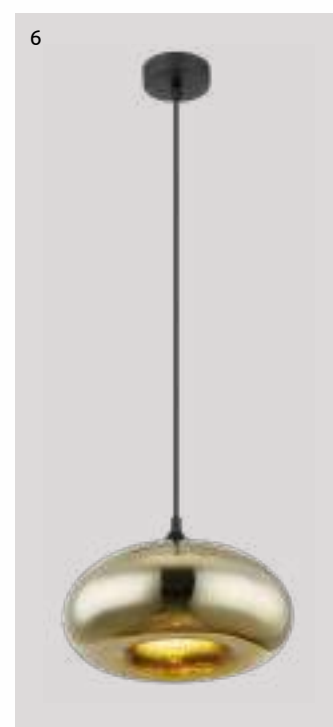

metal brass matt, glass smokey

1

2

3

on
off

Selly

1	15571-3H	excl. 3x E27 60W	VPE: 1	Ø65cm ▾150cm	metal black matt, glass chromed
2	15571-3HC	excl. 3x E27 60W	VPE: 1	Ø65cm ▾150cm	metal black matt, glass copper coloured
3	15571-3HG	excl. 3x E27 60W	VPE: 1	Ø65cm ▾150cm	metal black matt, glass golden
4	15571H	excl. 1x E27 60W	VPE: 1	Ø28cm ▾120cm	metal black matt, glass chromed
5	15571HC	excl. 1x E27 60W	VPE: 1	Ø28cm ▾120cm	metal black matt, glass copper coloured
6	15571HG	excl. 1x E27 60W	VPE: 1	Ø28cm ▾120cm	metal black matt, glass golden