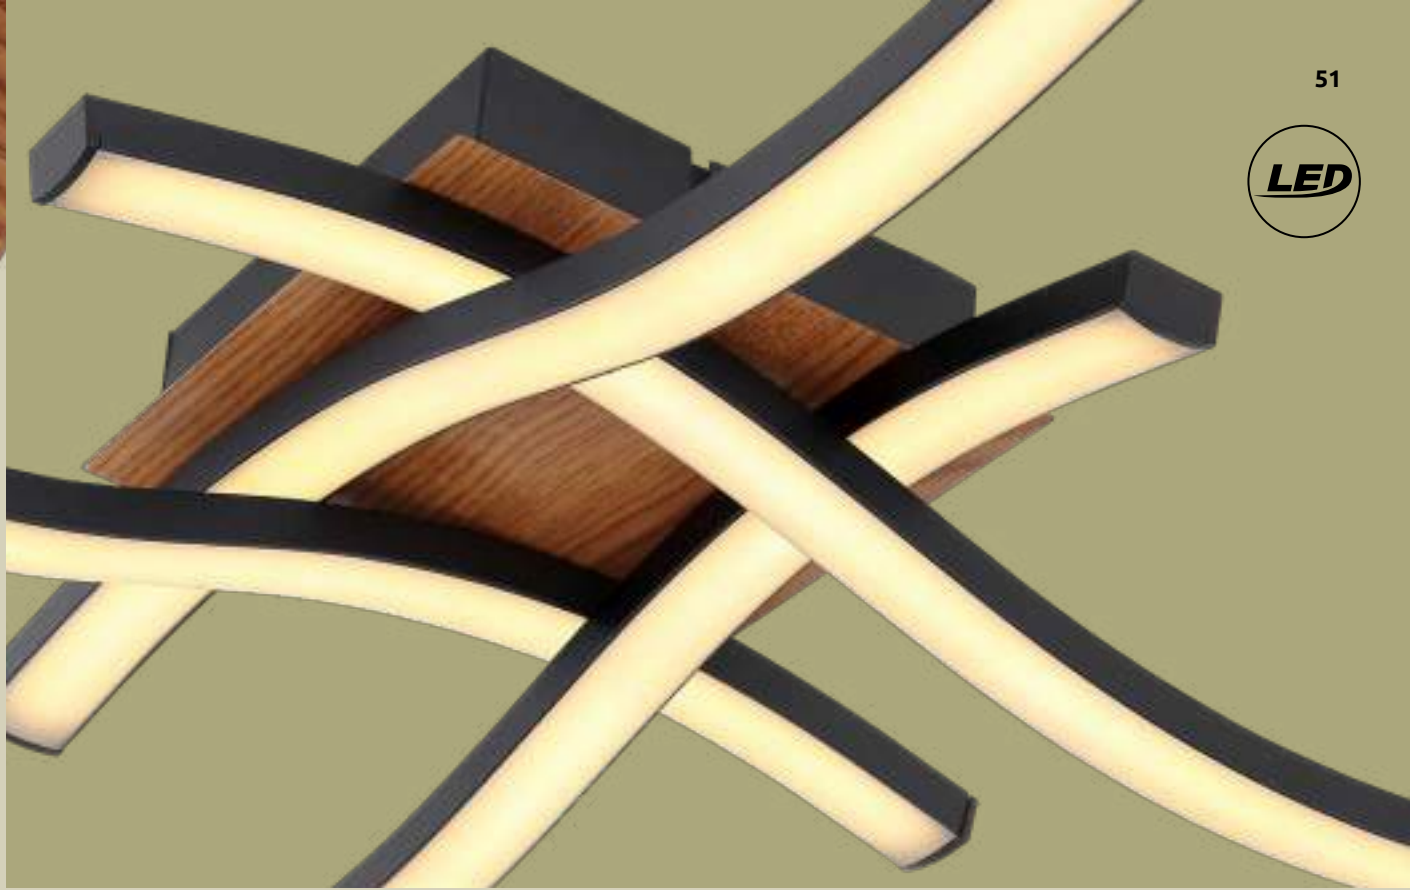

Evita

1	67171-6	incl. LED 6W	700lm	500lm	3000K	VPE: 20	↔ 39,5cm x 13cm	↕ 7cm
2	67171-20	incl. LED 20W	2350lm	1200lm	3000K	VPE: 8	↔ 43cm x 43cm	↕ 7,5cm
3	67171-12	incl. LED 12W	1250lm	800lm	3000K	VPE: 12	↔ 51cm x 13cm	↕ 7,5cm