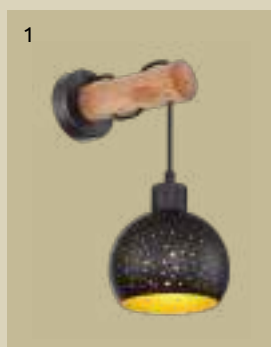

Adaja

1	15452W	excl. 1x E27 40W	VPE: 8	↔ 15cm ↓ 38cm ↳ 25cm	metal black matt, golden, wood, textile cable
2	15452-3H	excl. 3x E27 40W	VPE: 4	Ø20cm ↴ max.225cm	metal black matt, golden, wood, textile cable
3	15452-4H	excl. 4x E27 40W	VPE: 4	↔ 100cm x 18cm ↴ max.120cm	metal black matt, golden, wood, textile cable
4	15452-1	excl. 1x E27 40W	VPE: 8	↔ 15cm ↓ 20cm ↳ 26cm	metal black matt, golden, wood