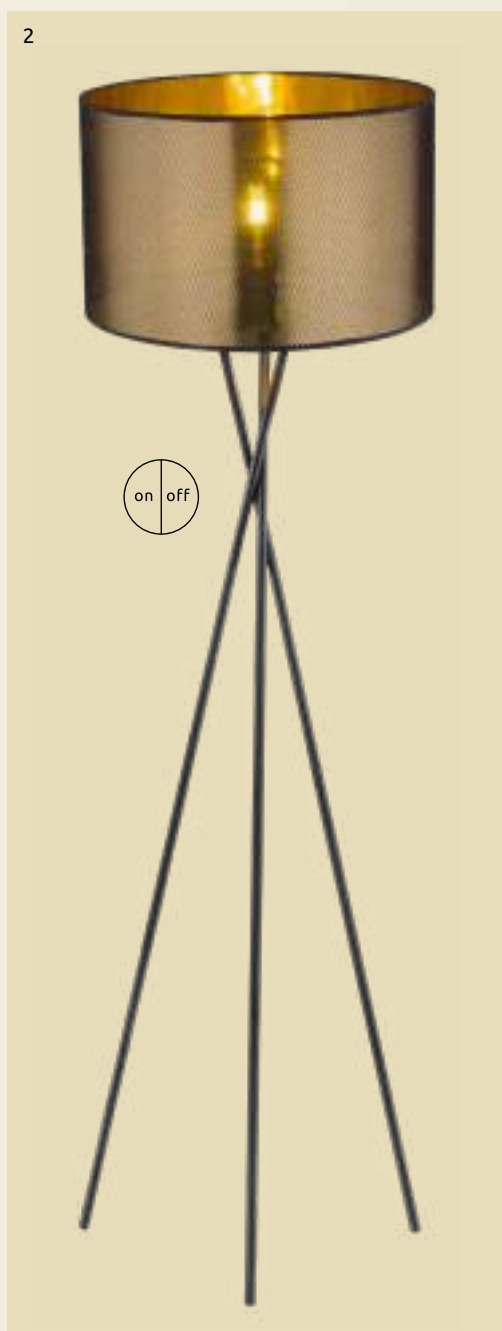

1

2

Makki

1 | **15586-5D** | excl. 5x E27 LED 15W | VPE: 1 | ↔ 90cm x 76cm ▾ 26cm
 2 | **15586-4D** | excl. 4x E27 LED 15W | VPE: 1 | ↔ 64cm x 46cm ▾ 26cm

metal white, textile, plastic opal

Nuggy

1	15583T	excl. 1x E14 25W	VPE: 6	Ø15cm ↓35cm	metal black matt, textile black, plastic golden
2	15583S	excl. 1x E27 40W	VPE: 1	Ø48,5cm(shade Ø40cm) ↓159cm	metal black matt, textile black, plastic golden
3	15583H	excl. 1x E27 40W	VPE: 1	Ø40cm ↓140cm	metal black matt, textile black, plastic golden, textile cable