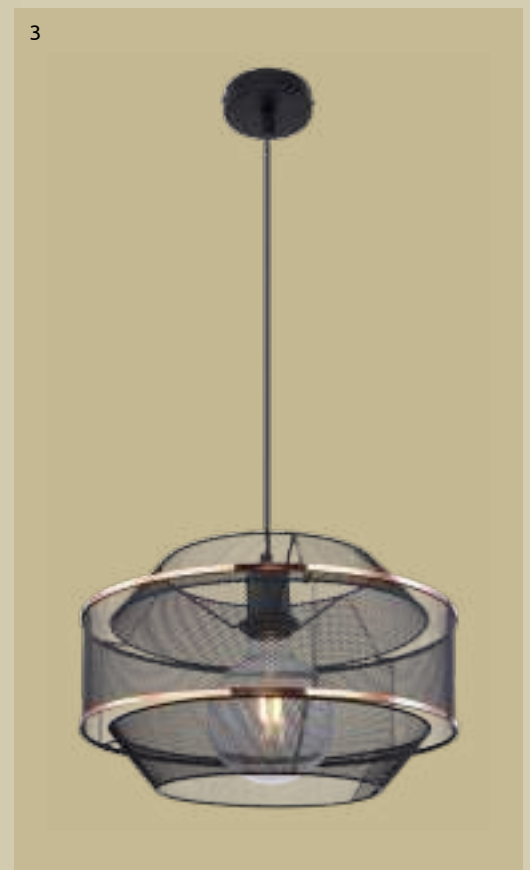

Bellona

1	54020-3	excl. 3x E14 40W	VPE: 8	Ø25cm ↓21,5cm
2	54020-2	excl. 2x E14 40W	VPE: 10	↔27,5cm ↓21,5cm
3	54020H1	excl. 1x E27 60W	VPE: 1	Ø35cm ↓150cm
4	54020-1	excl. 1x E14 40W	VPE: 10	↔12cm ↓15,5cm ↳14,5cm

metal black, gold