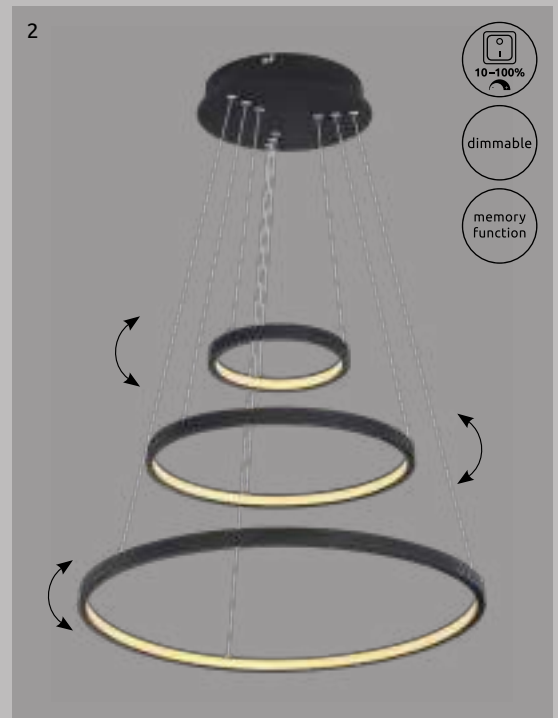

Ralph

1	67192-29B	incl. LED 29W	2300lm	1300lm	3000K	VPE: 6	Ø60,5cm	↕ 120cm
2	67192-57B	incl. LED 57W	310-3100lm	200-2000lm	3000K	VPE: 6	Ø51cm	↕ 120cm
3	67192-42B	incl. LED 42W	230-2300lm	130-1300lm	3000K	VPE: 6	Ø51cm	↕ 120cm
4	67192-19B	incl. LED 19W	1400lm	800lm	3000K	VPE: 6	Ø38,5cm	↕ 120cm

metal black matt, plastic opal

- 10-100%
- dimmable
- memory function

- 10-100%
- dimmable
- memory function