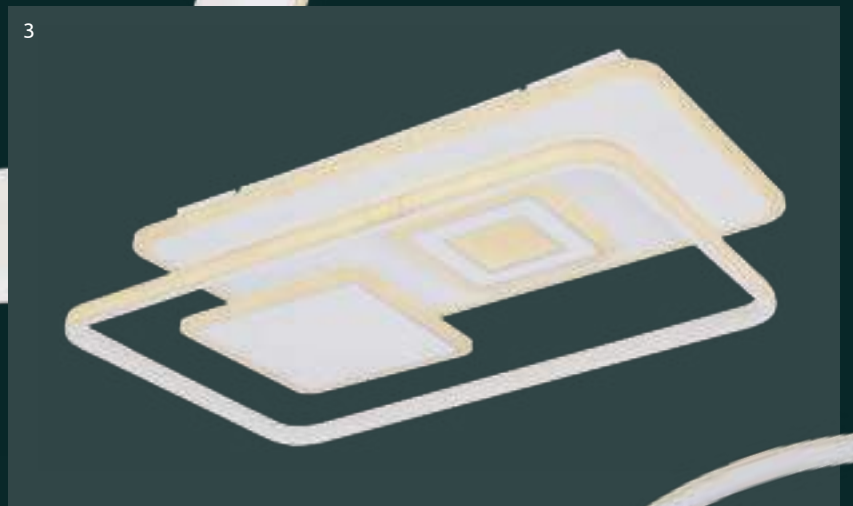

600-4900lm

3000-6000K

3000|4500|6000K

VPE: 2

↔ 56cm x 56cm

∇ 6cm

metal white,
acrylic opal

Roderick