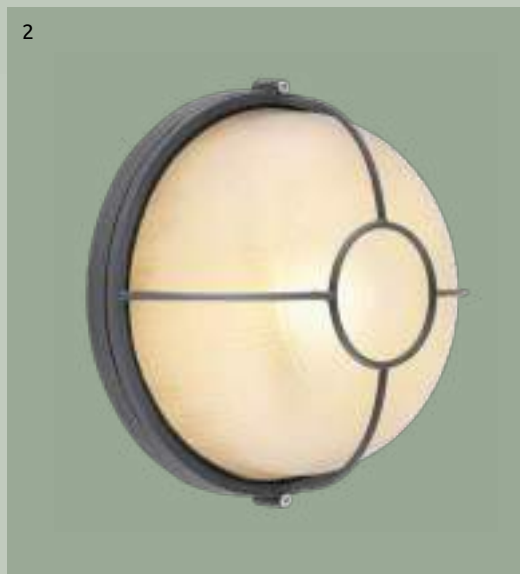

Cassi

1	31315	excl. 1x E27 60W	VPE: 20	Ø19cm ↗ 8,5cm
2	31316	excl. 1x E27 100W	VPE: 10	Ø25cm ↗ 10,5cm
3	31317	excl. 1x E27 60W	VPE: 10	↔ 15,5cm ↕ 27,5cm ↗ 11cm

aluminium die-cast anthracite, glass opal

IP44