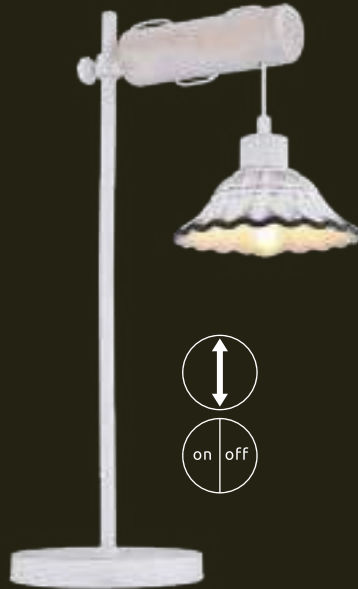

5

8

6

7

Vintage

EN **Vintage**
FR **Vintage**
IT **Vintage**
ES **Vintage**
RU **Винтаж**

Merril

1	15530B-1H	excl. 1x E27 60W	VPE: 8	↔ 20cm x 20cm ▾ 150cm	metal black matt, golden, burned wood black, textile cable
2	15530B-4H	excl. 4x E27 60W	VPE: 1	↔ 90cm x 20cm ▾ 150cm	metal black matt, golden, burned wood black, textile cable
3	15530B-4D	excl. 4x E27 60W	VPE: 1	↔ 40cm x 40cm ▾ 26cm	metal black matt, golden, burned wood black
4	15530B-2W	excl. 2x E27 60W	VPE: 6	↔ 18cm ▾ 43cm ↳ 16,5cm	metal black matt, golden, burned wood black