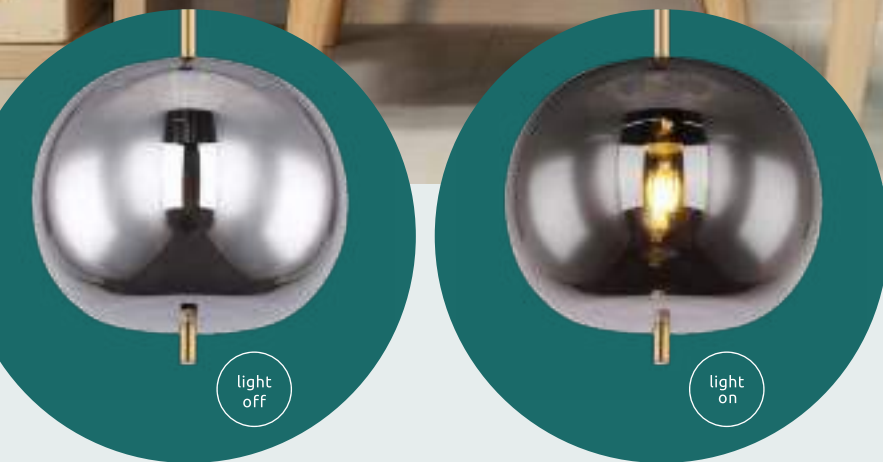

light
off

light
on

Blacky I

1	15345TMM	excl. 1x E14 40W	VPE: 1	Ø18,5cm ↓45cm
2	15345H1MM	excl. 1x E27 60W	VPE: 1	Ø30cm ▾120cm
3	15345H2MM	excl. 1x E27 60W	VPE: 1	Ø22cm ▾120cm
4	15345-3MM	excl. 3x E14 40W	VPE: 1	Ø46cm ▾120cm
5	15345-4MM	excl. 4x E14 40W	VPE: 1	↔ 100cm x 18,5cm ▾120cm
6	15345-8MM	excl. 8x E14 40W	VPE: 1	↔ 102,5cm x 34cm ▾120cm
7	15345SMM	excl. 1x E27 60W	VPE: 1	Ø30cm ↓160cm

metal brass matt, glass smokey