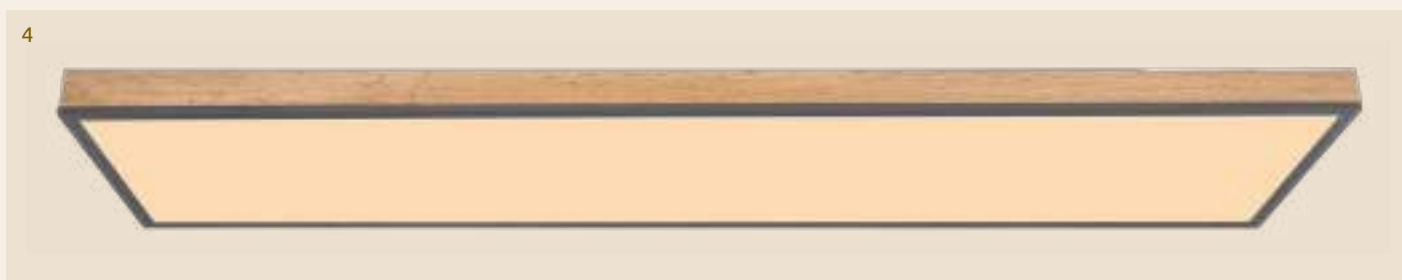

metal graphite, wood optics

2

Doro

1	416080WD1	incl. LED 12W	960lm	750lm	3000K	VPE: 8	↔ 30cm x 30cm	↴ 6cm
2	416080WD2	incl. LED 24W	2100lm	1500lm	3000K	VPE: 4	↔ 45cm x 45cm	↴ 6,5cm
3	416080WD3	incl. LED 36W	3200lm	2250lm	3000K	VPE: 4	↔ 59cm x 59cm	↴ 6,5cm
4	416080WD5	incl. LED 36W	3200lm	2250lm	3000K	VPE: 4	↔ 120cm x 30cm	↴ 6,5cm
5	416080WD4	incl. LED 24W	2100lm	1500lm	3000K	VPE: 4	↔ 80cm x 20cm	↴ 6,5cm