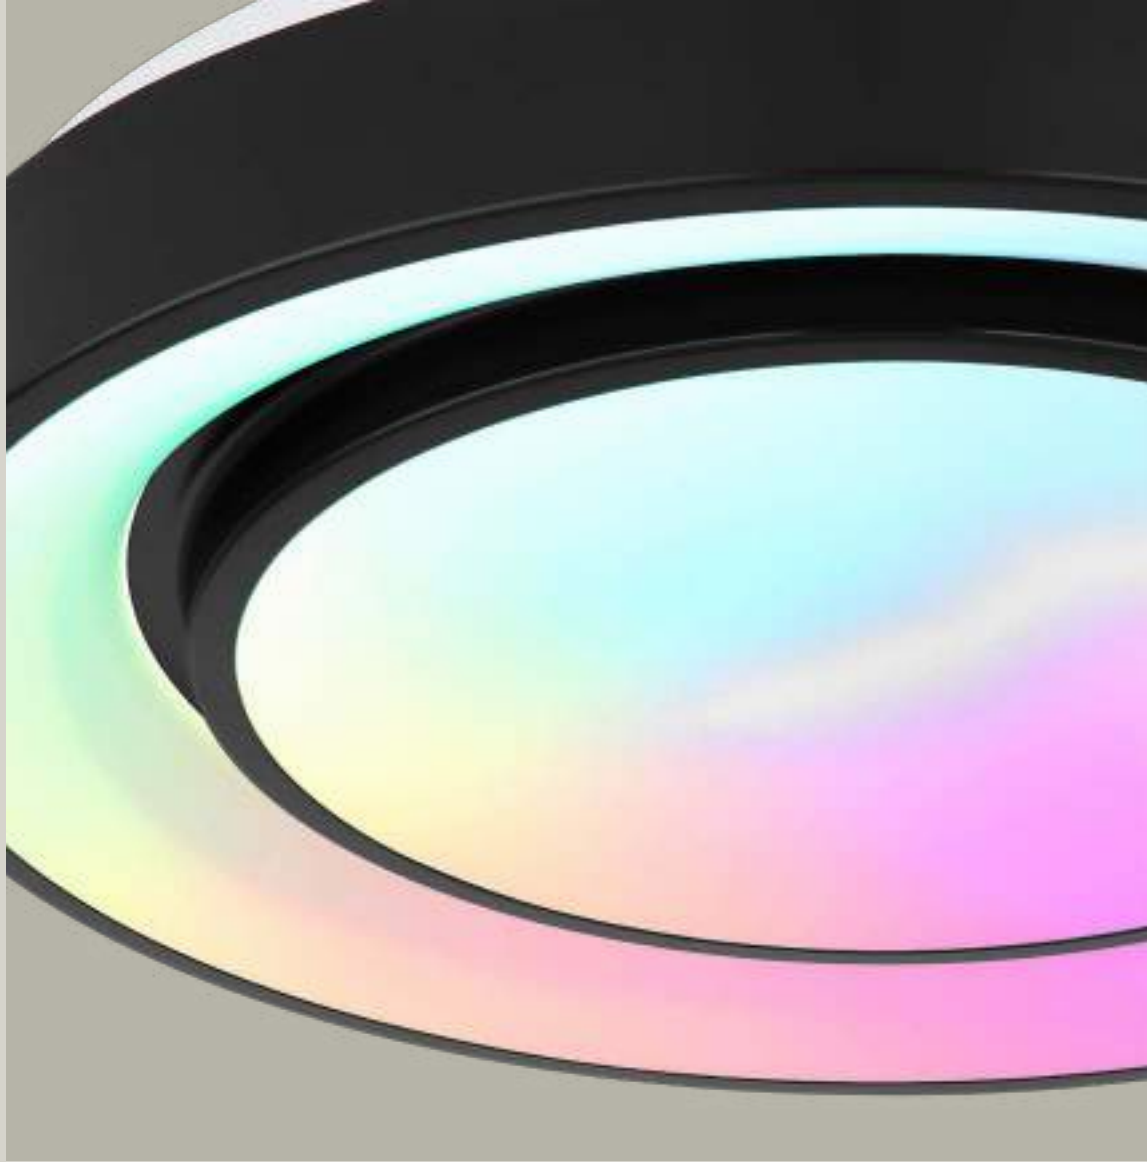

metal white, acrylic opal

LED Wand- und Deckenleuchten

- EN LED wall and ceiling lights
- FR Appliques et plafonniers LED
- IT Applique e plafoniere a LED
- ES Apliques - plafones LED
- RU LED настенно-потолочные светильники