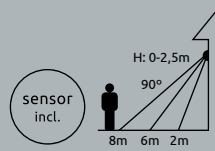

stainless steel wood optics, plastic opal

3

4

5

6

IP44

1	3159A	excl. 1x E27 60W	VPE: 4	Ø12,7 cm (tube Ø7,6cm) ↓110cm
2	3158AK	excl. 1x E27 23W	VPE: 4	Ø12,7 cm (tube Ø7,6cm) ↓45cm
3	3158AKS	excl. 1x E27 23W	VPE: 4	Ø12,7 cm (tube Ø7,6cm) ↓60cm
4	31588AS	excl. 1x E27 30W	VPE: 4	Ø12,7 cm (tube Ø7,6cm) ↓80cm
5	3159AS	excl. 1x E27 30W	VPE: 4	Ø12,7 cm (tube Ø7,6cm) ↓110cm