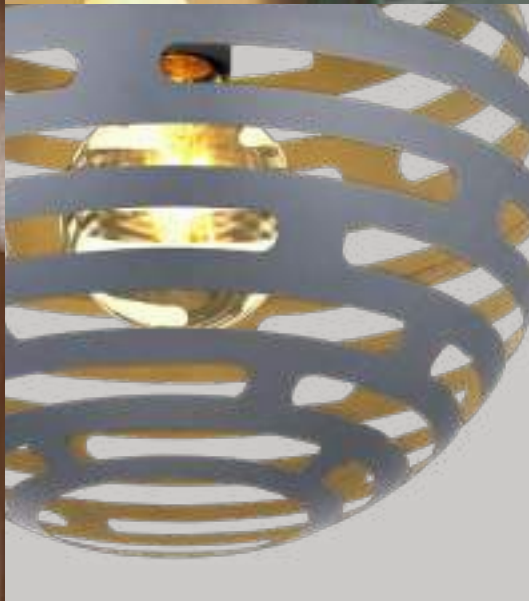

6

7

1

2

Levito

1	28048-4	excl. 4x E27 LED 8W	VPE: 4	↔70cm x 8,5cm ↓123cm	metal black, acrylic multicolour
2	28048-4H	excl. 4x E27 LED 8W	VPE: 4	Ø38cm ↓118cm	metal black, acrylic multicolour
3	28048WA	excl. 1x E27 LED 8W	VPE: 6	↔10cm ↓35cm ↳13,5cm	metal black, acrylic amber
4	28048WG	excl. 1x E27 LED 8W	VPE: 6	↔10cm ↓35cm ↳13,5cm	metal black, acrylic green
5	28048WS	excl. 1x E27 LED 8W	VPE: 6	↔10cm ↓35cm ↳13,5cm	metal black, acrylic smoky
6	28048WW	excl. 1x E27 LED 8W	VPE: 6	↔10cm ↓35cm ↳13,5cm	metal black, acrylic white
7	28048HA	excl. 1x E27 LED 8W	VPE: 6	Ø10cm ↓107cm	metal black, acrylic amber
8	28048HG	excl. 1x E27 LED 8W	VPE: 6	Ø10cm ↓107cm	metal black, acrylic green
9	28048HS	excl. 1x E27 LED 8W	VPE: 6	Ø10cm ↓107cm	metal black, acrylic smoky
10	28048HW	excl. 1x E27 LED 8W	VPE: 6	Ø10cm ↓107cm	metal black, acrylic white