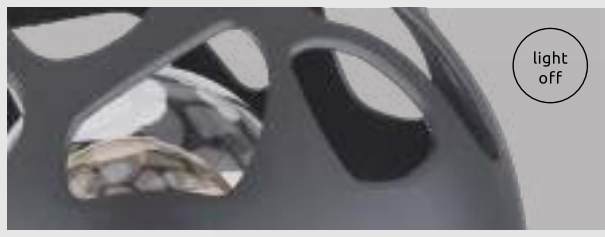

Hilario

1	31805S	excl. 1x E27 LED 15W	VPE: 4	↔ 20cm ↓ 32,5cm ↳ 22,5cm
2	31806	excl. 1x E27 LED 15W	VPE: 4	Ø20cm ↓ 45cm
3	31805	excl. 1x E27 LED 15W	VPE: 4	↔ 20cm ↓ 32,5cm ↳ 22,5cm
4	31806S	excl. 1x E27 LED 15W	VPE: 4	Ø20cm ↓ 45cm
5	31807	excl. 1x E27 LED 15W	VPE: 4	Ø20cm ↓ 110cm

stainless steel anthracite, aluminium die-cast anthracite, plastic clear