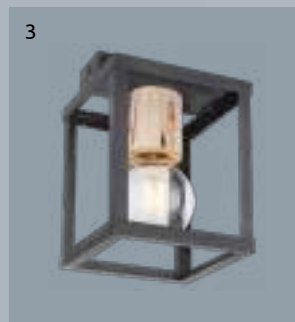

2

1

3

4

5

Hagar

1	15476-4D	excl. 4x E27 60W	VPE: 2	↔75cm x 20cm ▾22,5cm
2	15476-4H	excl. 4x E27 60W	VPE: 2	↔75cm x 20cm ▾120cm
3	15476D	excl. 1x E27 60W	VPE: 6	↔17cm x 17cm ▾22,5cm
4	15476H	excl. 1x E27 60W	VPE: 6	↔17cm x 17cm ▾120cm
5	15476T	excl. 1x E27 60W	VPE: 6	↔17cm x 17cm ↓20cm

metal black matt, wood