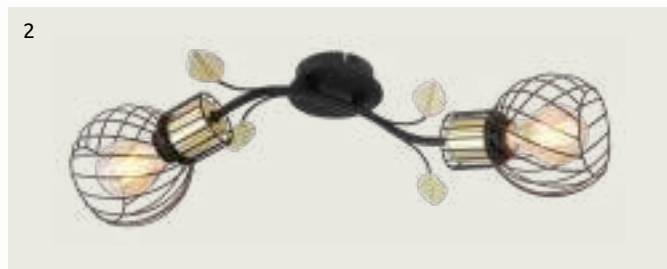

Lally

- 1 | **54113-4D** | excl. 4 x E27 40W | VPE: 4 | Ø58cm ▾16,5cm
- 2 | **54113-2W** | excl. 2 x E27 40W | VPE: 6 | ↔ 54cm x 31cm ▾21cm
- 3 | **54113-6D** | excl. 6 x E27 40W | VPE: 3 | ↔ 71cm x 54cm ▾16,5cm

metal black matt, brass