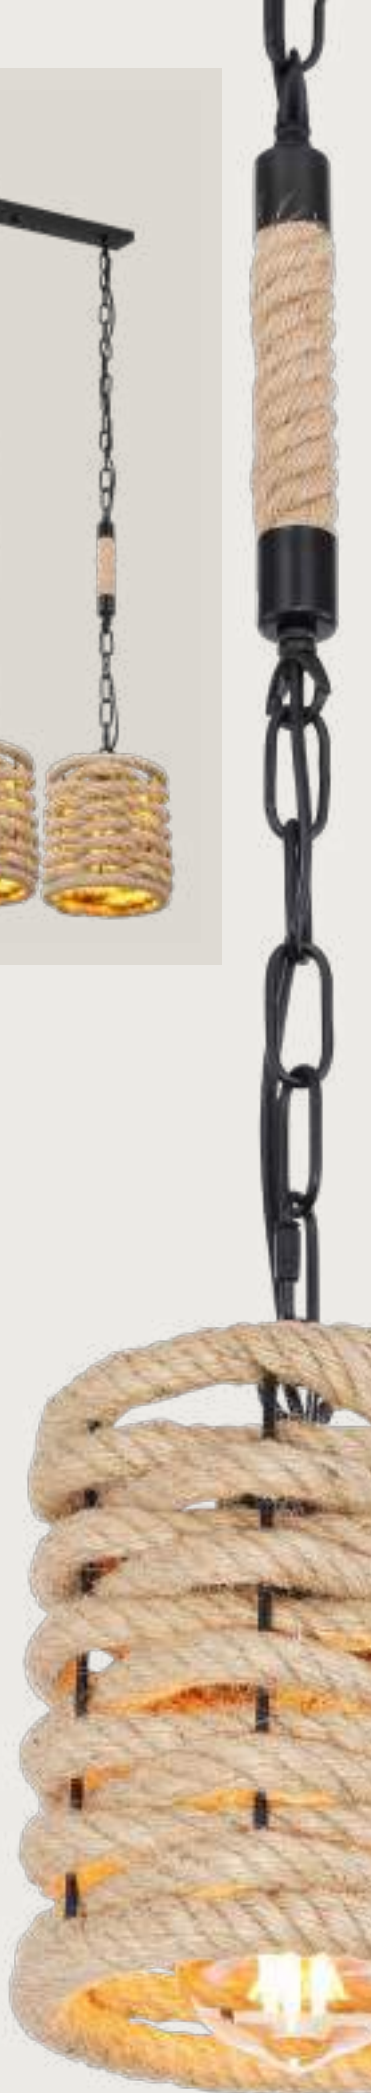

Halia

1	15679W	excl. 1x E27 60W	VPE: 4	↔ 12cm ↓ 28cm ↳ 13cm
2	15679H	excl. 1x E27 60W	VPE: 4	Ø16,5cm ▾ 150cm
3	15679T	excl. 1x E27 40W	VPE: 2	Ø16,5cm ↓ 45cm
4	15679-4H	excl. 4x E27 40W	VPE: 1	↔ 107cm x 16,5cm ▾ 150cm
5	15679H1	excl. 1x E27 60W	VPE: 1	Ø40cm ▾ 156cm
6	15679S	excl. 1x E27 40W	VPE: 1	Ø40cm ↓ 147cm

metal black matt, hemp