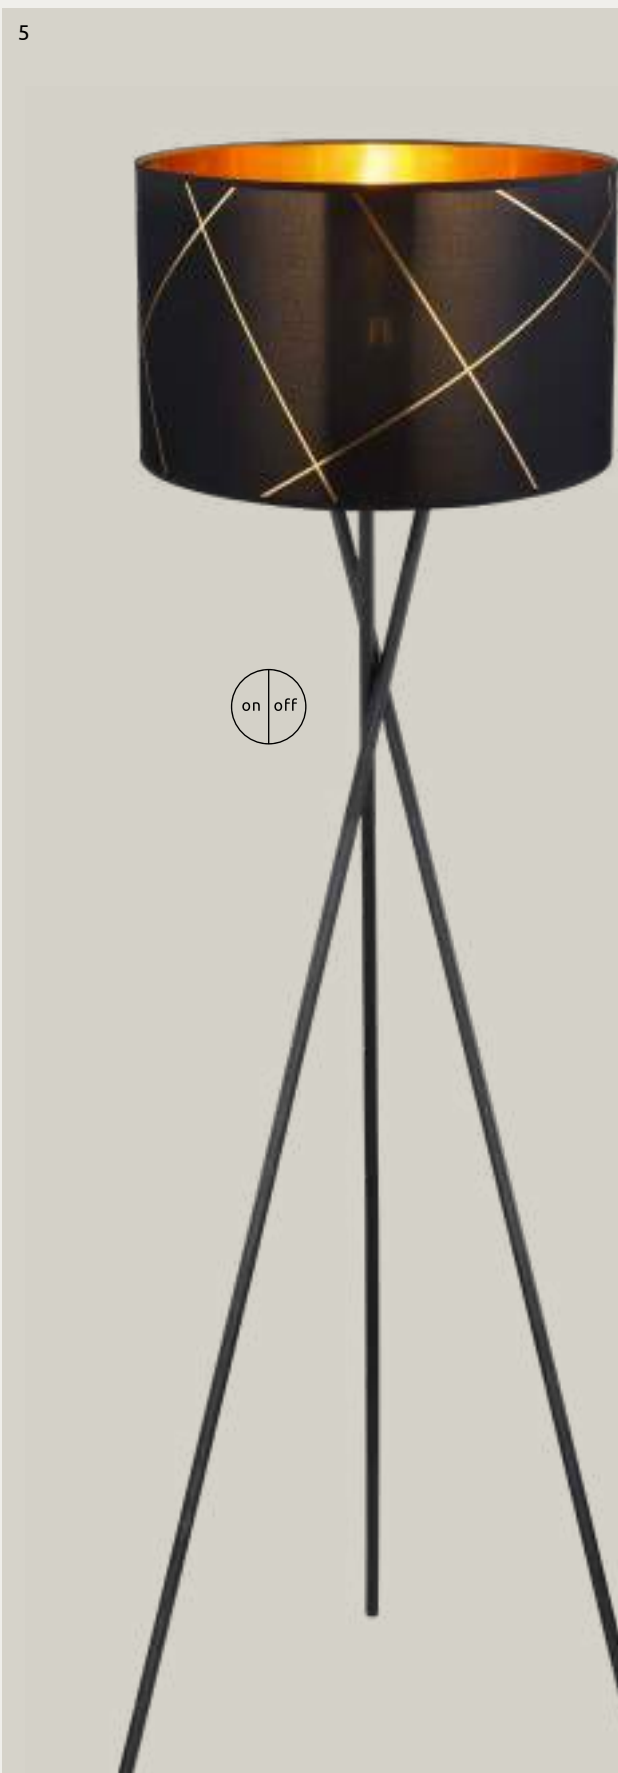

Bemmo

1	15431-4	excl. 4x E27 25W	VPE: 4	↔ 79,5cm ↓ 18cm
2	15431-3	excl. 3x E27 25W	VPE: 8	Ø28cm ↓ 18cm
3	15431-5D	excl. 5x E27 25W	VPE: 4	↔ 79cm x 40cm ↓ 23cm
4	15431-3D	excl. 3x E14 25W	VPE: 4	Ø55cm ↓ 21cm
5	15431S1	excl. 1x E27 40W	VPE: 1	Ø55cm (shade Ø45cm) ↓ 159cm

metal black matt, textile black, acrylic golden