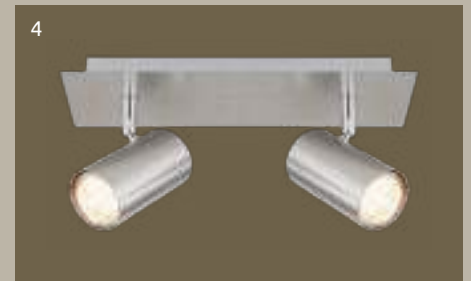

Robby

1	57910-6	excl. 6x GU10 35W	VPE: 4	↔ 180cm ▾ 18,5cm
2	57910-1	excl. 1x GU10 25W	VPE: 12	↔ 13cm ⇅ 14cm ↳ 12cm
3	57910-3	excl. 3x GU10 35W	VPE: 8	↔ 45cm x 9cm ▾ 12cm
4	57910-2	excl. 2x GU10 35W	VPE: 8	↔ 30cm x 9cm ▾ 12cm
5	57910-4	excl. 4x GU10 35W	VPE: 6	↔ 60cm x 9cm ▾ 12cm
6	57910T	excl. 1x GU10 LED 5W	VPE: 6	↔ 13cm x 12cm ⇅ 35cm
7	57910S	excl. 3x GU10 LED 5W	VPE: 2	↔ 21,5cm x 23cm ⇅ 154cm
8	57910-4H	excl. 4x GU10 35W	VPE: 4	↔ 75cm x 9cm ▾ 150cm

nickel matt, chrome