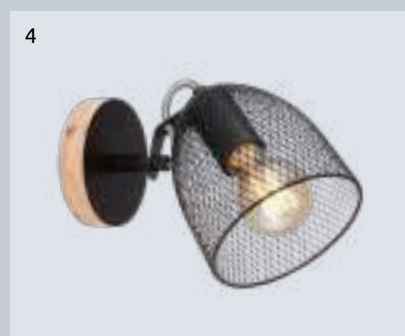

Josina

1	54034-3	excl. 3x E27 60W	VPE: 4	Ø25cm ↓26cm
2	54034-4	excl. 4x E27 60W	VPE: 6	↔ 76,5cm ↓26cm
3	54034-2	excl. 2x E27 60W	VPE: 8	↔ 27cm ↓26cm
4	54034-1	excl. 1x E27 60W	VPE: 12	↔ 13cm ↓17cm ↗ 24cm

metal black matt, wood