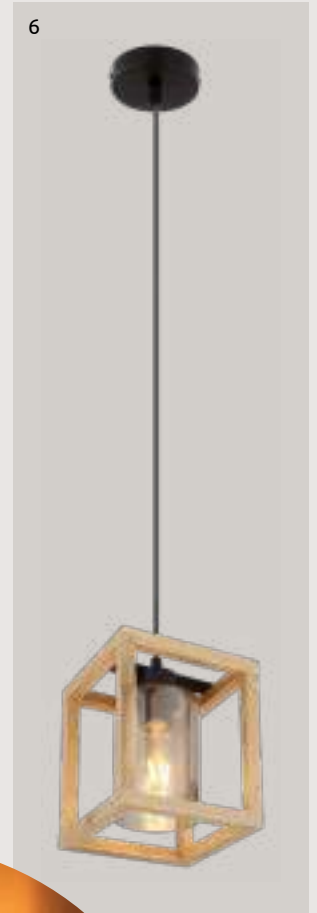

Petty

1	15497-4D	excl. 4x E27 60W	VPE: 2	↔ 75cm x 20cm	↕ 22,5cm
2	15497W	excl. 1x E27 60W	VPE: 6	↔ 19,5cm	↕ 20cm
3	15497D	excl. 1x E27 60W	VPE: 6	↔ 17cm x 17cm	↕ 22,5cm
4	15497-4H	excl. 4x E27 60W	VPE: 2	↔ 75cm x 20cm	↕ 120cm
5	15497T	excl. 1x E27 60W	VPE: 6	↔ 17cm x 17cm	↕ 20cm
6	15497H	excl. 1x E27 60W	VPE: 6	↔ 17cm x 17cm	↕ 120cm

metal black matt, wood, glass smokey