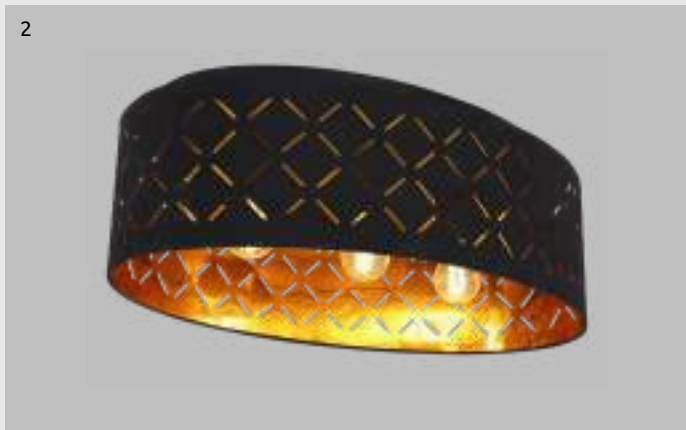

Clarke

1	15229D12	excl. 1x E27 40W	VPE: 4	∅30cm ∇21cm	metal black, textile black, golden
2	15229D14	excl. 3x E27 40W	VPE: 1	↔ 60cm x 40cm ∇21cm	metal black, textile black, golden
3	15229D13	excl. 4x E27 40W	VPE: 1	↔ 60cm x 20cm ∇21cm	metal black, textile black, golden
4	15229D15	excl. 2x E27 40W	VPE: 1	↔ 40cm x 30cm ∇21cm	metal black, textile black, golden
5	15229S4	excl. 5x E14 25W	VPE: 1	↔ 85cm x max.130cm ∇max.204cm	metal black matt, textile black, golden