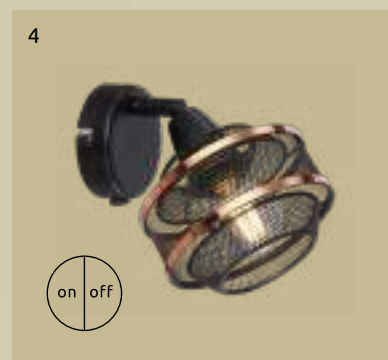

Bellona

1	54020-3	excl. 3x E14 40W	VPE: 8	Ø25cm ↓21,5cm
2	54020-2	excl. 2x E14 40W	VPE: 10	↔27,5cm ↓21,5cm
3	54020H1	excl. 1x E27 60W	VPE: 1	Ø35cm ↓150cm
4	54020-1	excl. 1x E14 40W	VPE: 10	↔12cm ↓15,5cm ↳14,5cm

metal black, gold