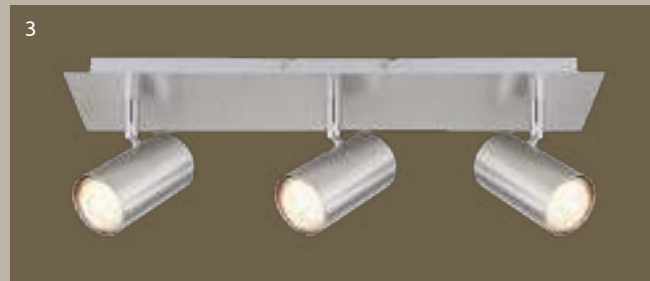

Robby

1	57910-6	excl. 6x GU10 35W	VPE: 4	↔ 180cm ▾ 18,5cm
2	57910-1	excl. 1x GU10 25W	VPE: 12	↔ 13cm ⇅ 14cm ↳ 12cm
3	57910-3	excl. 3x GU10 35W	VPE: 8	↔ 45cm x 9cm ▾ 12cm
4	57910-2	excl. 2x GU10 35W	VPE: 8	↔ 30cm x 9cm ▾ 12cm
5	57910-4	excl. 4x GU10 35W	VPE: 6	↔ 60cm x 9cm ▾ 12cm
6	57910T	excl. 1x GU10 LED 5W	VPE: 6	↔ 13cm x 12cm ⇅ 35cm
7	57910S	excl. 3x GU10 LED 5W	VPE: 2	↔ 21,5cm x 23cm ⇅ 154cm
8	57910-4H	excl. 4x GU10 35W	VPE: 4	↔ 75cm x 9cm ▾ 150cm

nickel matt, chrome