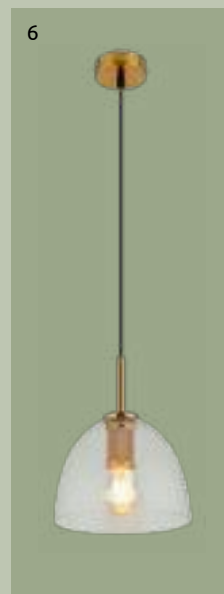

Adara

1	15462H2	excl. 3x E27 60W	VPE: 1	↔ 90cm x 20cm ↓ 120cm
2	15463H	excl. 1x E27 60W	VPE: 1	Ø22,5cm ↓ 120cm
3	15461H	excl. 1x E27 60W	VPE: 1	Ø28cm ↓ 120cm
4	15462H1	excl. 3x E27 60W	VPE: 1	Ø47cm ↓ 120cm
5	15460H1	excl. 5x E27 60W	VPE: 1	↔ 137cm x 28cm ↓ 120cm
6	15464H	excl. 1x E27 60W	VPE: 1	Ø20cm ↓ 120cm
7	15462H	excl. 1x E27 60W	VPE: 1	Ø20cm ↓ 120cm
8	15460H	excl. 1x E27 60W	VPE: 1	Ø12cm ↓ 120cm

brass matt, glass clear