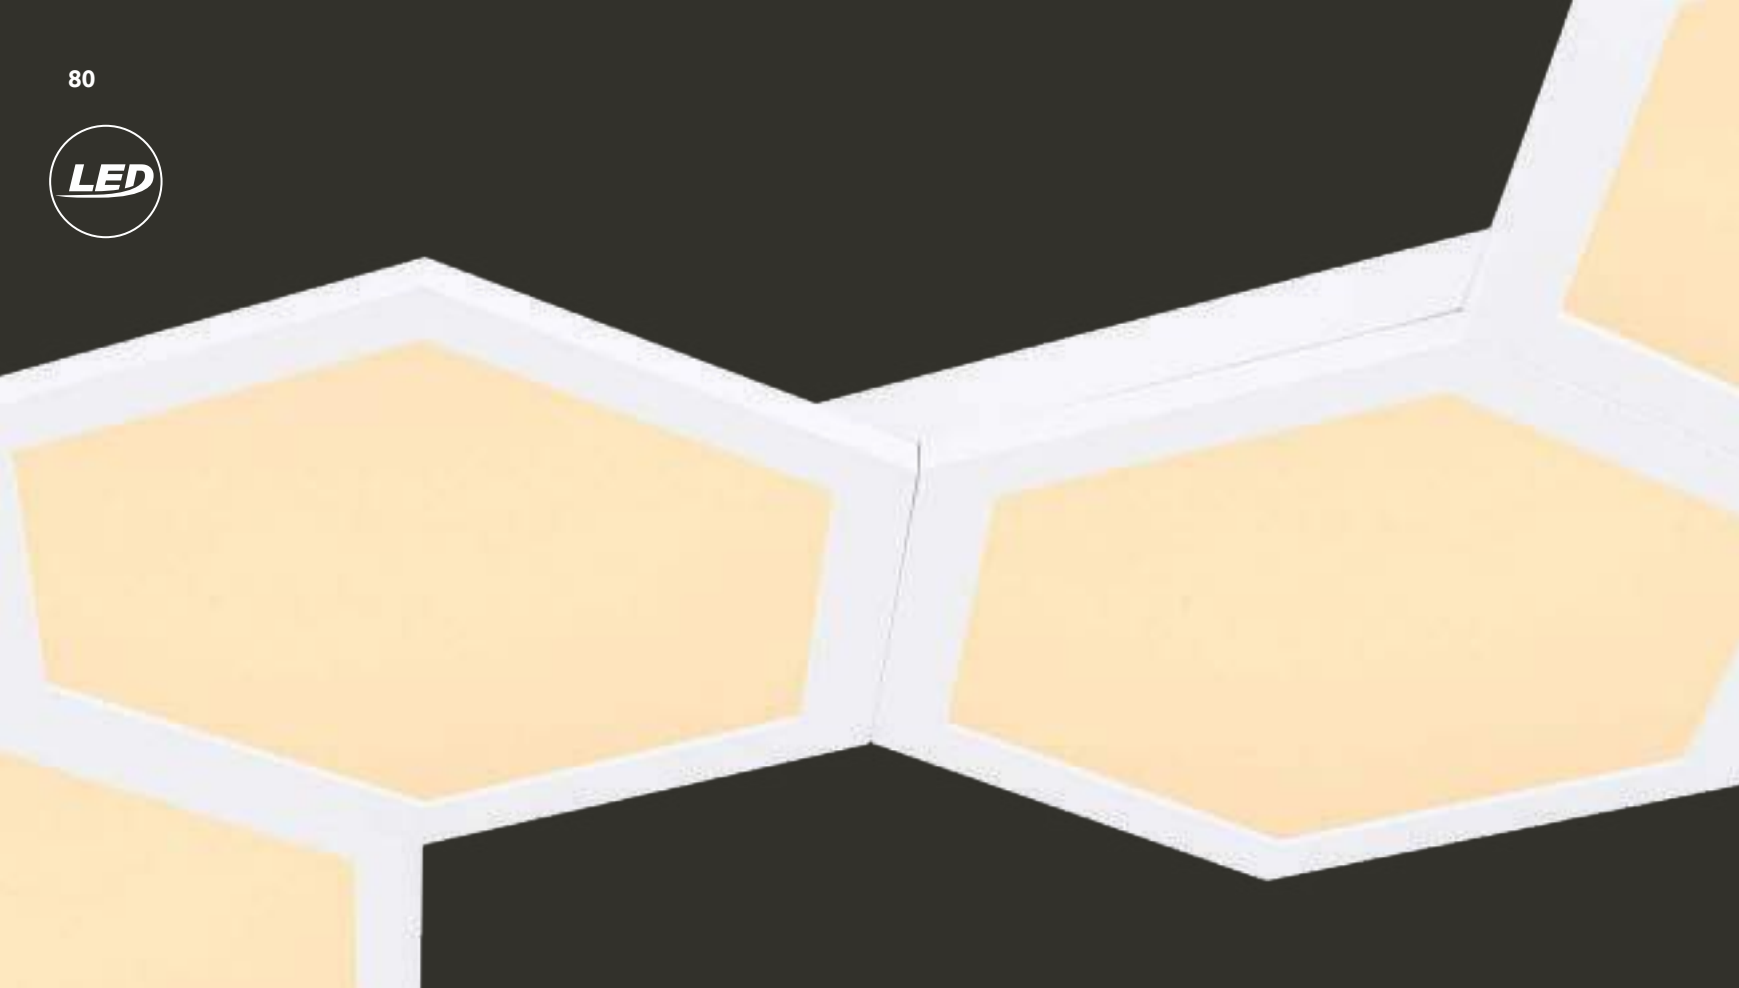

Leanara

1	41757D	incl. LED 12W	1080lm	800lm	3000K	VPE: 8	↔ 30cm x 26cm	↴ 4cm
2	41757D1	incl. LED 24W	2160lm	1410lm	3000K	VPE: 4	↔ 52cm x 30cm	↴ 4cm
3	41757D2	incl. LED 36W	3240lm	2160lm	3000K	VPE: 4	↔ 52,5cm x 52cm	↴ 4cm
4	41757D3	incl. LED 48W	4320lm	2920lm	3000K	VPE: 4	↔ 75cm x 52cm	↴ 4,5cm
5	41757D4	incl. LED 60W	5400lm	3630lm	3000K	VPE: 4	↔ 120cm x 39cm	↴ 4,5cm

metal white matt, aluminium white, plastic opal