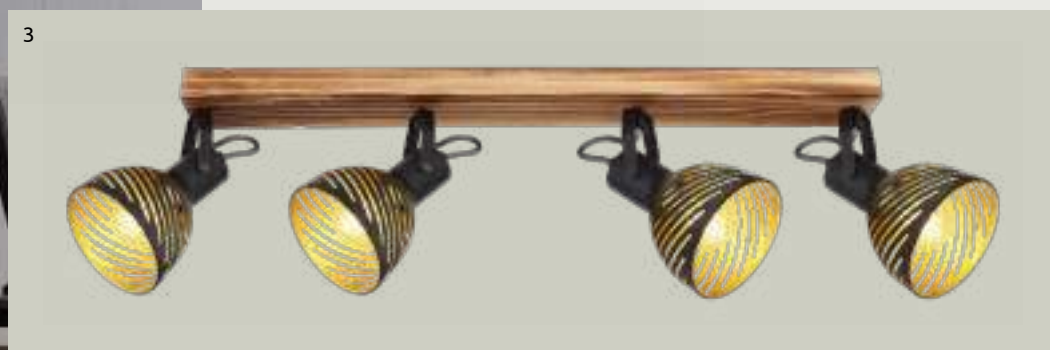

Lenna

1	54660-2	excl. 2 x E27 40W	VPE: 8	↔ 30cm ▾ 25cm
2	54660-1	excl. 1 x E27 40W	VPE: 12	↔ 12,5cm ↓ 16,5cm ↗ 25cm
3	54660-4	excl. 4 x E27 40W	VPE: 6	↔ 80cm ▾ 25cm
4	54660-3	excl. 3 x E27 40W	VPE: 8	↔ 54cm ▾ 25cm

wood, metal black matt, golden