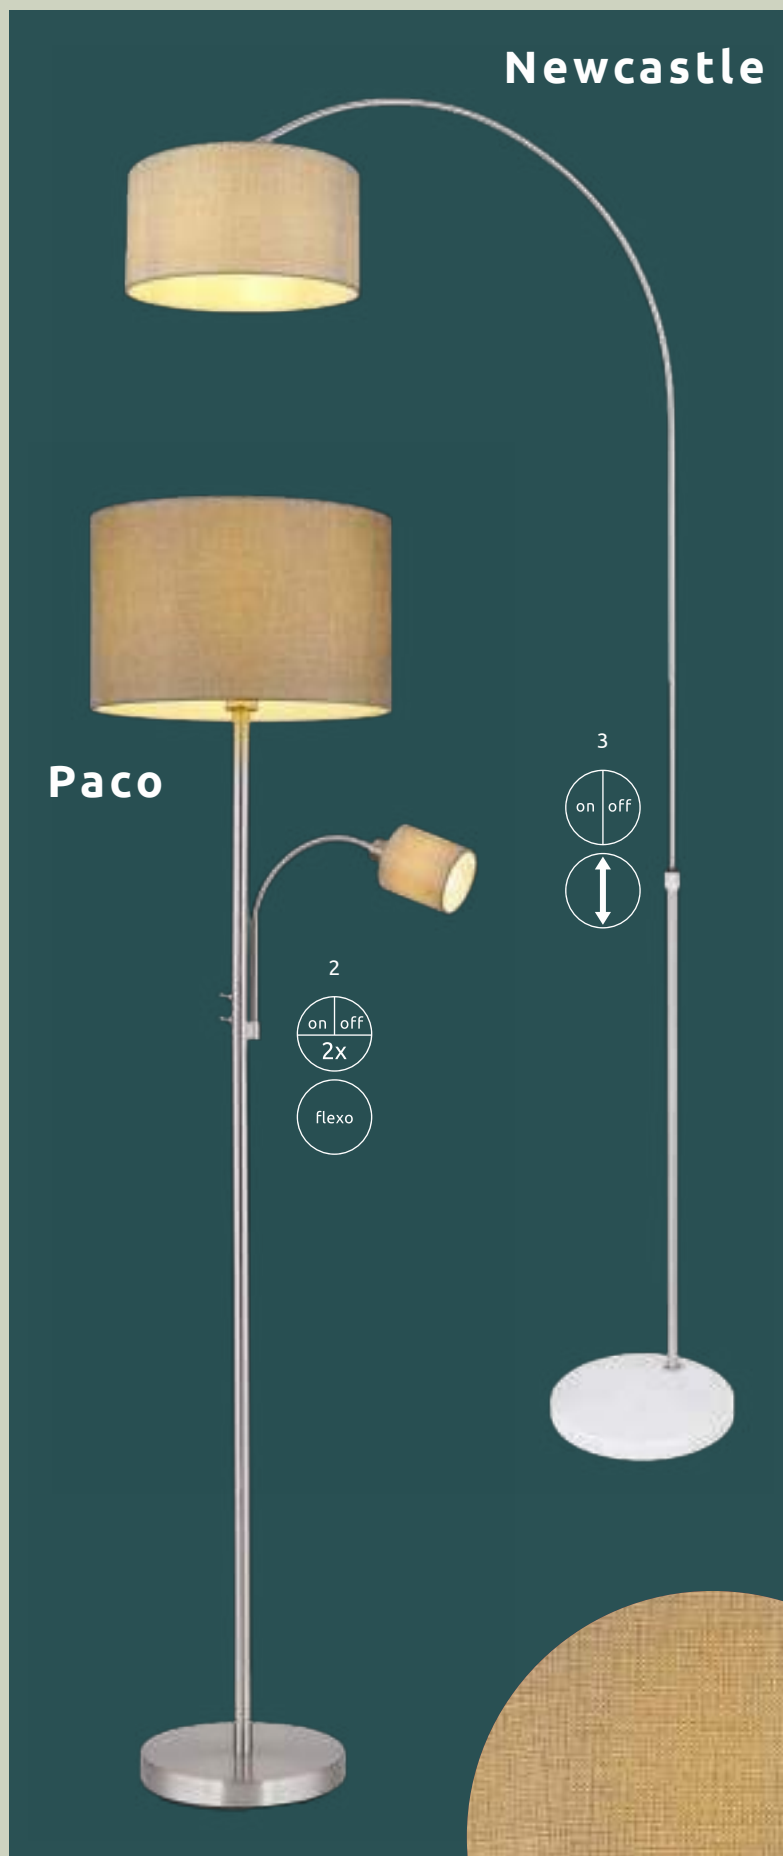

Kaddy

Newcastle

Paco

1	58500	excl. 5x E14 40W	VPE: 1	↔ 74cm x 70cm ↓ 204cm	metal black matt, textile black, plastic gold coloured
2	15185S4	excl. 1x E27 40W excl. 1x E14 25W	VPE: 1	Ø40cm ↓ 170cm	nickel matt, textile grey
3	58227S	excl. 1x E27 60W	VPE: 1	↔ 103cm x 30cm ↓ 141-196cm	nickel matt, marble, textile grey