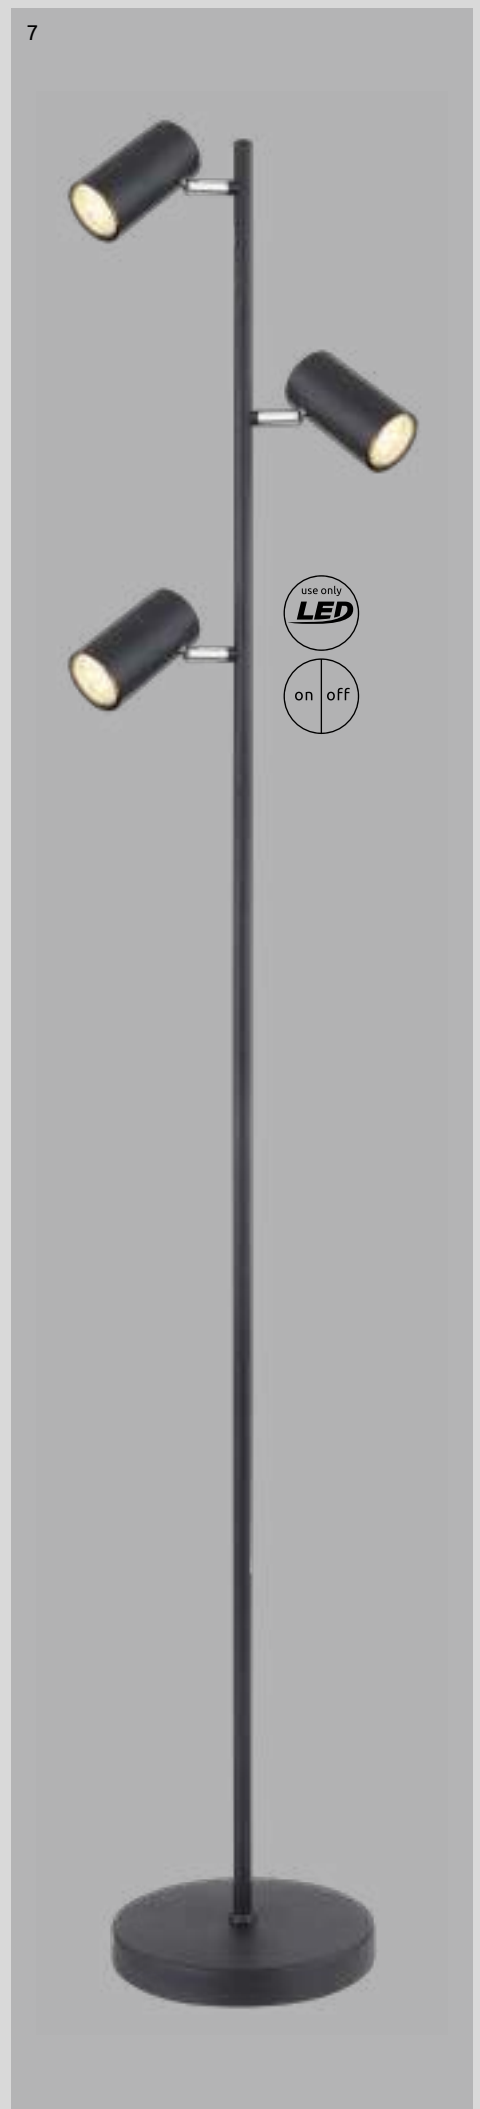

7

Robby

1	57910-4B	excl. 4x GU10 35W	VPE: 6	↔ 60cm x 9cm ▾ 12cm
2	57910-2B	excl. 2x GU10 35W	VPE: 8	↔ 30cm x 9cm ▾ 12cm
3	57910-3B	excl. 3x GU10 35W	VPE: 8	↔ 45cm x 9cm ▾ 12cm
4	57910-1B	excl. 1x GU10 25W	VPE: 12	↔ 13cm ↓ 14cm ↗ 12cm
5	57910TB	excl. 1x GU10 LED 5W	VPE: 6	↔ 13cm x 12cm ↓ 35cm
6	57910-4HB	excl. 4x GU10 35W	VPE: 4	↔ 75cm x 9cm ▾ 150cm
7	57910SB	excl. 3x GU10 LED 5W	VPE: 2	↔ 21,5cm x 23cm ↓ 154cm
8	57910-6B	excl. 6x GU10 35W	VPE: 4	↔ 180cm ▾ 18,5cm

metal black matt, chrome