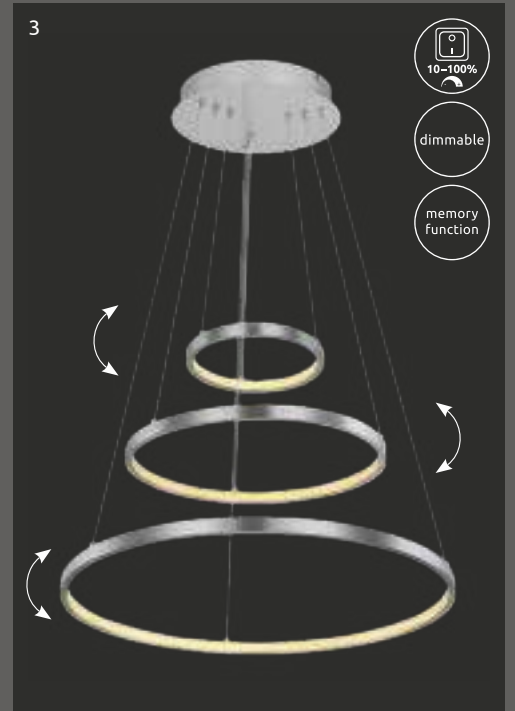

Ralph

1	67192-29	incl. LED 29W	2300lm	1400lm	3000K	VPE: 6	Ø60,5cm ▾120cm
2	67192-19	incl. LED 19W	1400lm	900lm	3000K	VPE: 6	Ø38,5cm ▾120cm
3	67192-57	incl. LED 57W	310-3100lm	220-2200lm	3000K	VPE: 6	Ø51cm ▾120cm
4	67192-42	incl. LED 42W	230-2300lm	150-1500lm	3000K	VPE: 6	Ø51cm ▾120cm

nickel matt, plastic opal