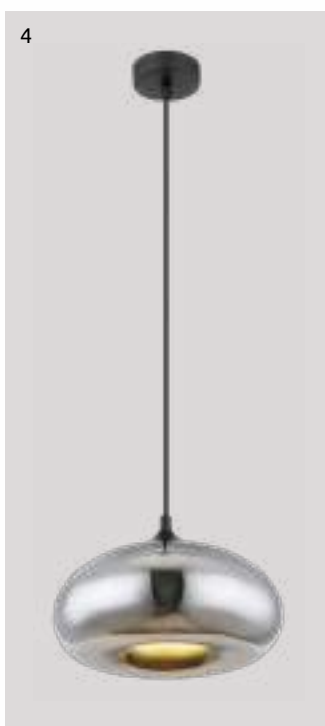

metal brass matt, glass smokey

1

2

3

on
off

Selly

1	15571-3H	excl. 3x E27 60W	VPE: 1	Ø65cm ▾150cm	metal black matt, glass chromed
2	15571-3HC	excl. 3x E27 60W	VPE: 1	Ø65cm ▾150cm	metal black matt, glass copper coloured
3	15571-3HG	excl. 3x E27 60W	VPE: 1	Ø65cm ▾150cm	metal black matt, glass golden
4	15571H	excl. 1x E27 60W	VPE: 1	Ø28cm ▾120cm	metal black matt, glass chromed
5	15571HC	excl. 1x E27 60W	VPE: 1	Ø28cm ▾120cm	metal black matt, glass copper coloured
6	15571HG	excl. 1x E27 60W	VPE: 1	Ø28cm ▾120cm	metal black matt, glass golden