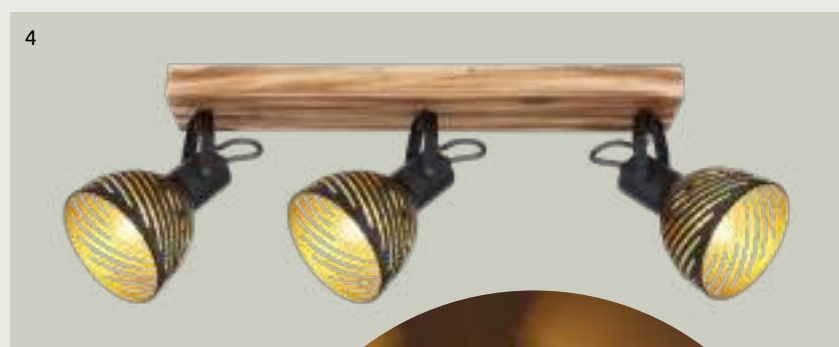

Lenna

1	54660-2	excl. 2 x E27 40W	VPE: 8	↔ 30cm ▾ 25cm
2	54660-1	excl. 1 x E27 40W	VPE: 12	↔ 12,5cm ↓ 16,5cm ↗ 25cm
3	54660-4	excl. 4 x E27 40W	VPE: 6	↔ 80cm ▾ 25cm
4	54660-3	excl. 3 x E27 40W	VPE: 8	↔ 54cm ▾ 25cm

wood, metal black matt, golden