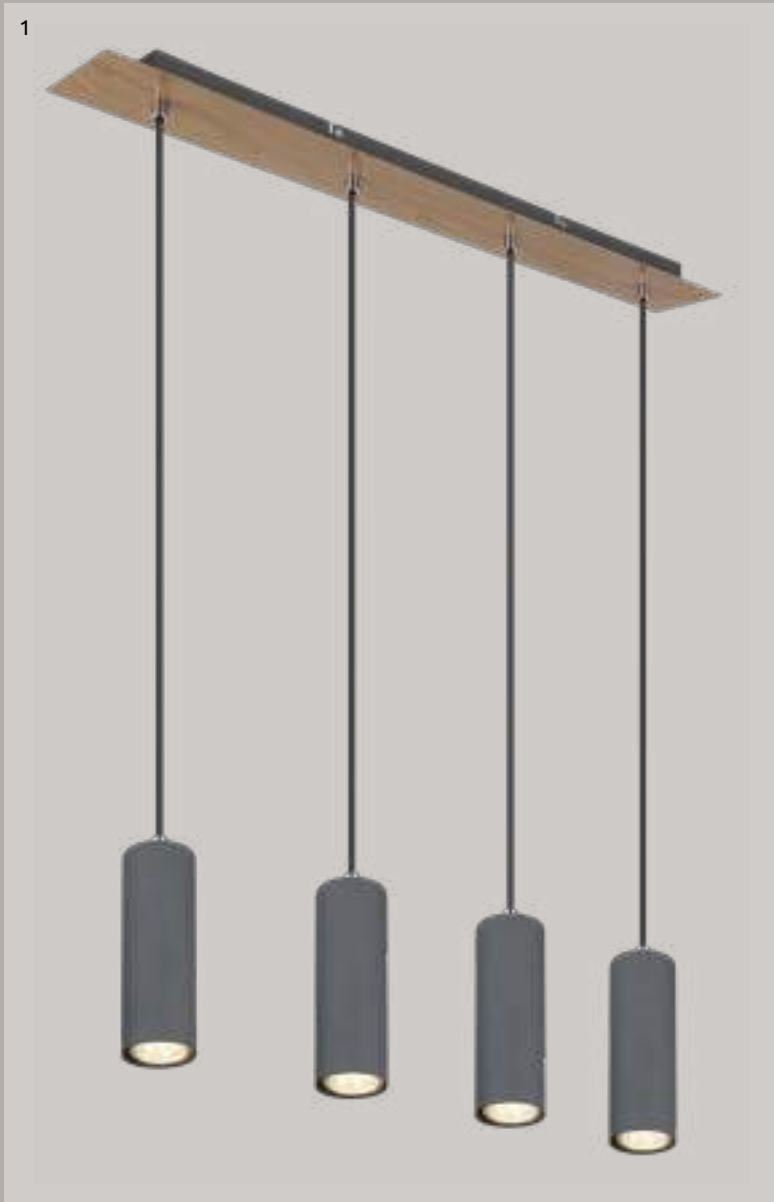

1

Robby

1	57910-4HG	excl. 4x GU10 35W	VPE: 4	↔ 75cm x 9cm ▾ 150cm
2	57910SG	excl. 3x GU10 LED 5W	VPE: 2	↔ 21,5cm x 23cm ↕ 154cm
3	57910TG	excl. 1x GU10 LED 5W	VPE: 6	↔ 13cm x 12cm ↕ 35cm
4	57910-1G	excl. 1x GU10 25W	VPE: 12	↔ 13cm ↕ 14cm ↳ 12cm
5	57910-6G	excl. 6x GU10 35W	VPE: 4	↔ 180cm ▾ 18,5cm
6	57910-3G	excl. 3x GU10 35W	VPE: 8	↔ 45cm x 9cm ▾ 12cm
7	57910-2G	excl. 2x GU10 35W	VPE: 8	↔ 30cm x 9cm ▾ 12cm
8	57910-4G	excl. 4x GU10 35W	VPE: 6	↔ 60cm x 9cm ▾ 12cm

metal graphite, wood optics