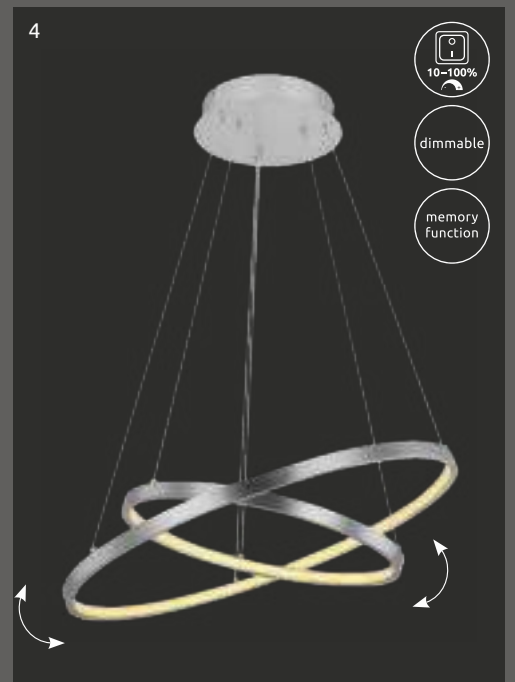

Ralph

1	67192-29	incl. LED 29W	2300lm	1400lm	3000K	VPE: 6	Ø60,5cm ▾120cm
2	67192-19	incl. LED 19W	1400lm	900lm	3000K	VPE: 6	Ø38,5cm ▾120cm
3	67192-57	incl. LED 57W	310-3100lm	220-2200lm	3000K	VPE: 6	Ø51cm ▾120cm
4	67192-42	incl. LED 42W	230-2300lm	150-1500lm	3000K	VPE: 6	Ø51cm ▾120cm

nickel matt, plastic opal