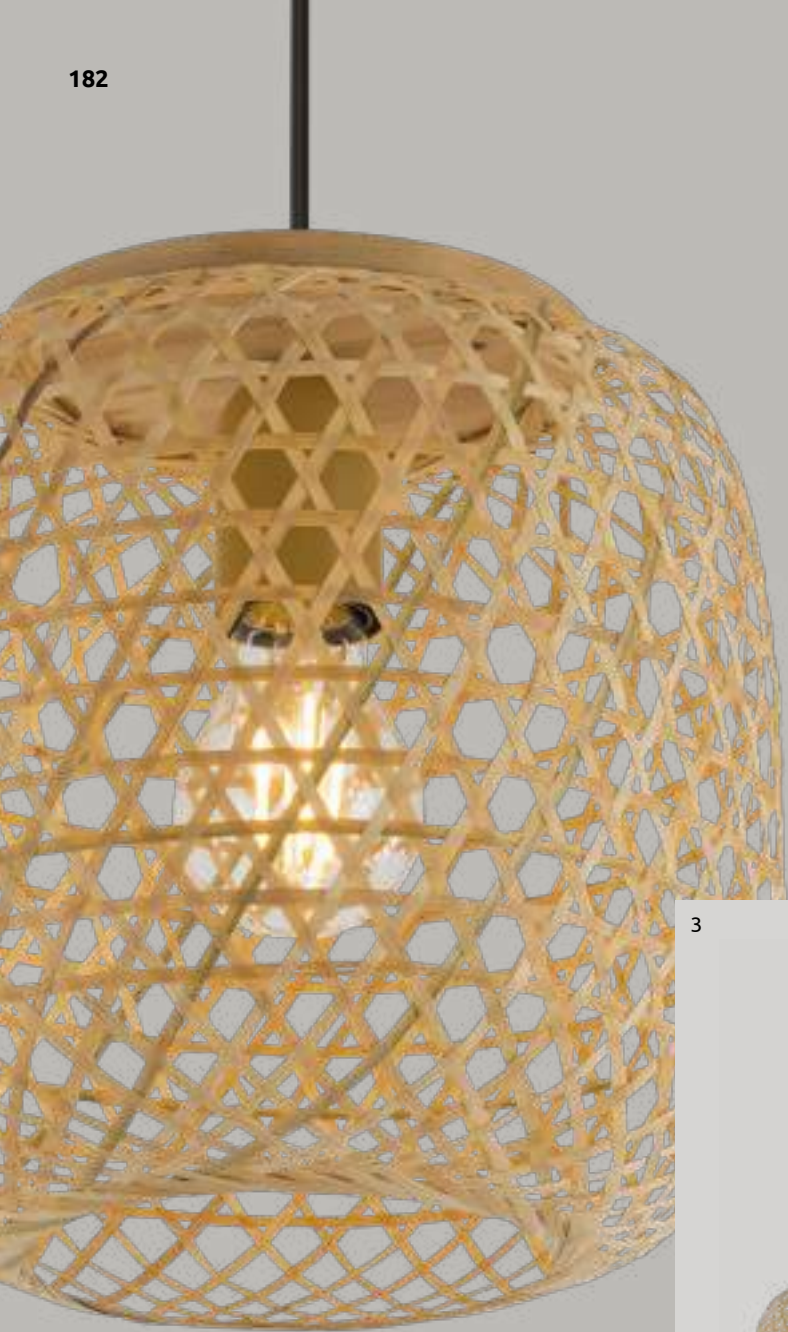

Mirena

1	15367T	excl. 1x E27 60W	VPE: 4	Ø 23,5cm ↕27cm	wood, bamboo
2	15367H	excl. 1x E27 60W	VPE: 4	Ø 23cm ▾135cm	metal black, bamboo
3	15367H3	excl. 1x E27 60W	VPE: 1	Ø 39cm ▾150cm	metal black, bamboo
4	15367H2	excl. 1x E27 60W	VPE: 1	Ø 31cm ▾135cm	metal black, bamboo
5	15367S	excl. 1x E27 60W	VPE: 1	Ø 31cm ↕55cm	wood, bamboo