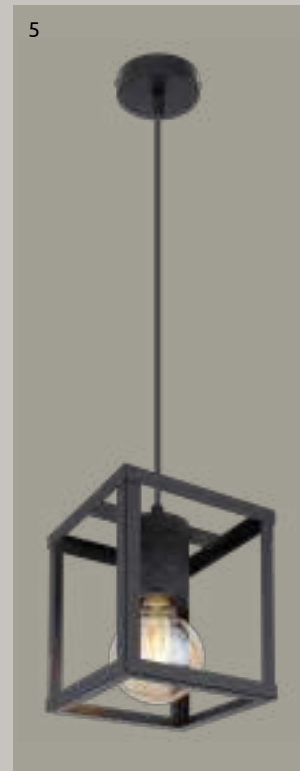

154

2

1

3

4

5

Hagar

1	15478-4D	excl. 4x E27 60W	VPE: 2	↔ 75cm x 20cm ▾ 22,5cm
2	15478-4H	excl. 4x E27 60W	VPE: 2	↔ 75cm x 20cm ▾ 120cm
3	15478W	excl. 1x E27 60W	VPE: 6	↔ 19,5cm ↓ 20cm ↳ 17cm
4	15478T	excl. 1x E27 60W	VPE: 6	↔ 17cm x 17cm ↓ 20cm
5	15478H	excl. 1x E27 60W	VPE: 6	↔ 17cm x 17cm ▾ 120cm