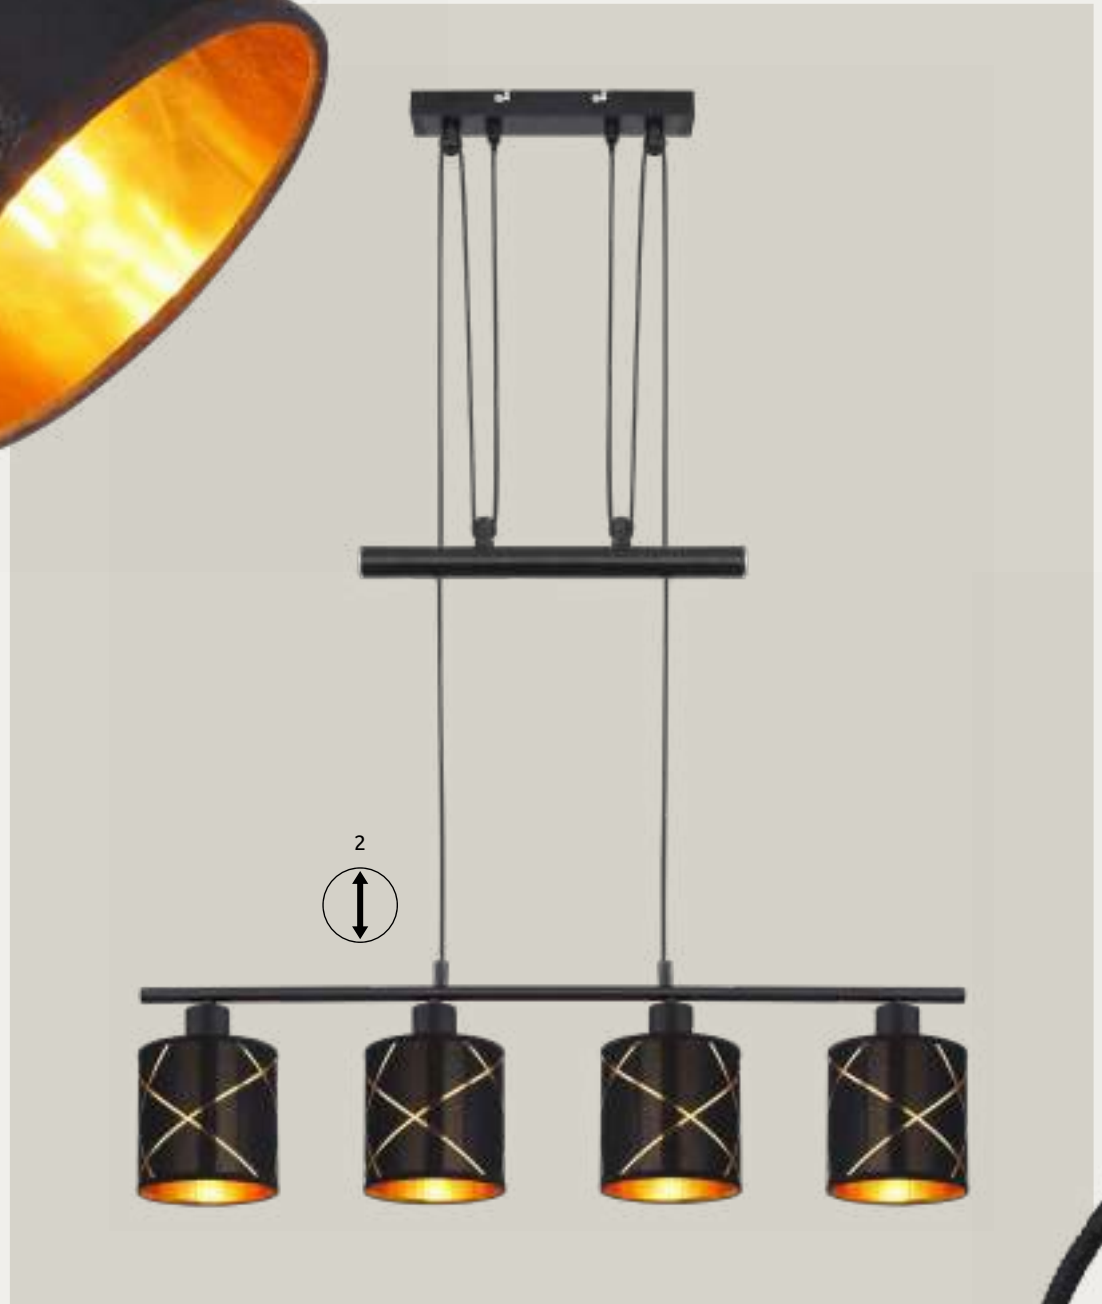

Bemmo

1	15431-2	excl. 2x E27 25W	VPE: 8	↔ 36cm ▾ 18cm
2	15431-4Z	excl. 4x E27 25W	VPE: 4	↔ 76cm x 13cm ▾ 85-190cm
3	15431W	excl. 1x E14 25W	VPE: 8	↔ 15cm ↓ 26cm ▸ 19cm
4	15431-1T	excl. 1x E27 25W	VPE: 8	↓ 17,5cm x 13cm ↓ 44cm
5	15431-1	excl. 1x E27 25W	VPE: 12	↔ 13cm ↓ 17cm ▸ 16cm
6	15431S3	excl. 1x E27 40W excl. 1x E14 25W	VPE: 1	∅ 40cm ↓ 175,5cm

metal black matt, textile black, acrylic golden