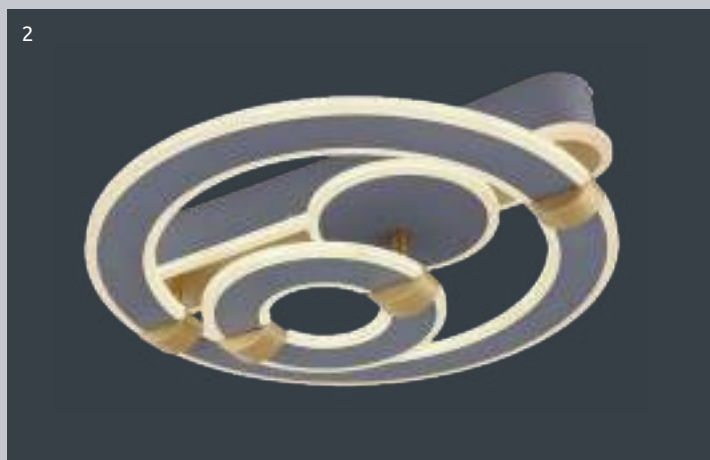

⌞ 9cm

metal black matt,
aluminium black
matt, metal wood
matt, plastic opal

LUMEN / LED

100%=1255lm	40%=502lm	10%=125lm

Margy

1	48447-56	incl. LED 56W	560-6880lm	200-2545lm	2700-6000K 2700 4000 6000K	VPE: 1 ↔ 50cm x 47cm ▾ 15,5cm
2	48447-48	incl. LED 48W	456-5460lm	161-2520lm	2700-6000K 2700 4000 6000K	VPE: 1 ↔ 50cm x 47cm ▾ 15,5cm