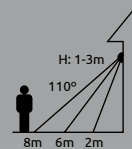

4

IP44

sensor
incl.