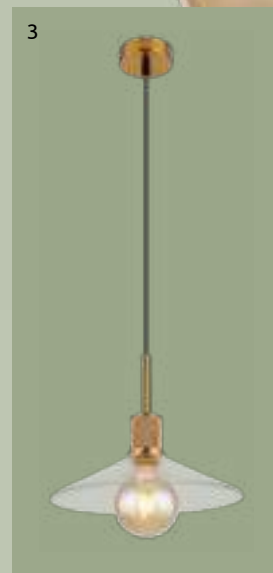

Adara

1	15462H2	excl. 3x E27 60W	VPE: 1	↔ 90cm x 20cm ↓ 120cm
2	15463H	excl. 1x E27 60W	VPE: 1	Ø22,5cm ↓ 120cm
3	15461H	excl. 1x E27 60W	VPE: 1	Ø28cm ↓ 120cm
4	15462H1	excl. 3x E27 60W	VPE: 1	Ø47cm ↓ 120cm
5	15460H1	excl. 5x E27 60W	VPE: 1	↔ 137cm x 28cm ↓ 120cm
6	15464H	excl. 1x E27 60W	VPE: 1	Ø20cm ↓ 120cm
7	15462H	excl. 1x E27 60W	VPE: 1	Ø20cm ↓ 120cm
8	15460H	excl. 1x E27 60W	VPE: 1	Ø12cm ↓ 120cm

brass matt, glass clear