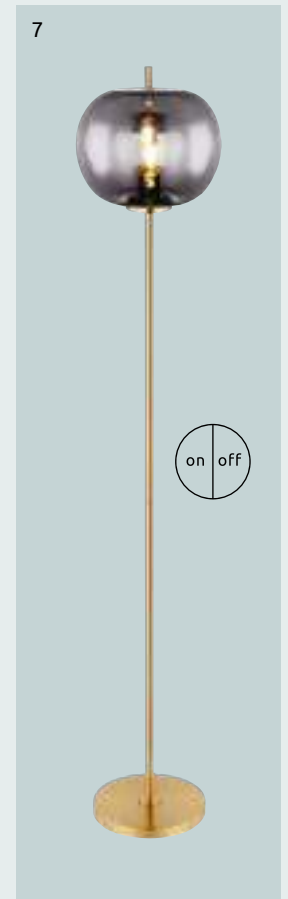

metal brass matt, glass smokey

1

2

3

on
off

Selly

1	15571-3H	excl. 3x E27 60W	VPE: 1	Ø65cm ▾150cm	metal black matt, glass chromed
2	15571-3HC	excl. 3x E27 60W	VPE: 1	Ø65cm ▾150cm	metal black matt, glass copper coloured
3	15571-3HG	excl. 3x E27 60W	VPE: 1	Ø65cm ▾150cm	metal black matt, glass golden
4	15571H	excl. 1x E27 60W	VPE: 1	Ø28cm ▾120cm	metal black matt, glass chromed
5	15571HC	excl. 1x E27 60W	VPE: 1	Ø28cm ▾120cm	metal black matt, glass copper coloured
6	15571HG	excl. 1x E27 60W	VPE: 1	Ø28cm ▾120cm	metal black matt, glass golden