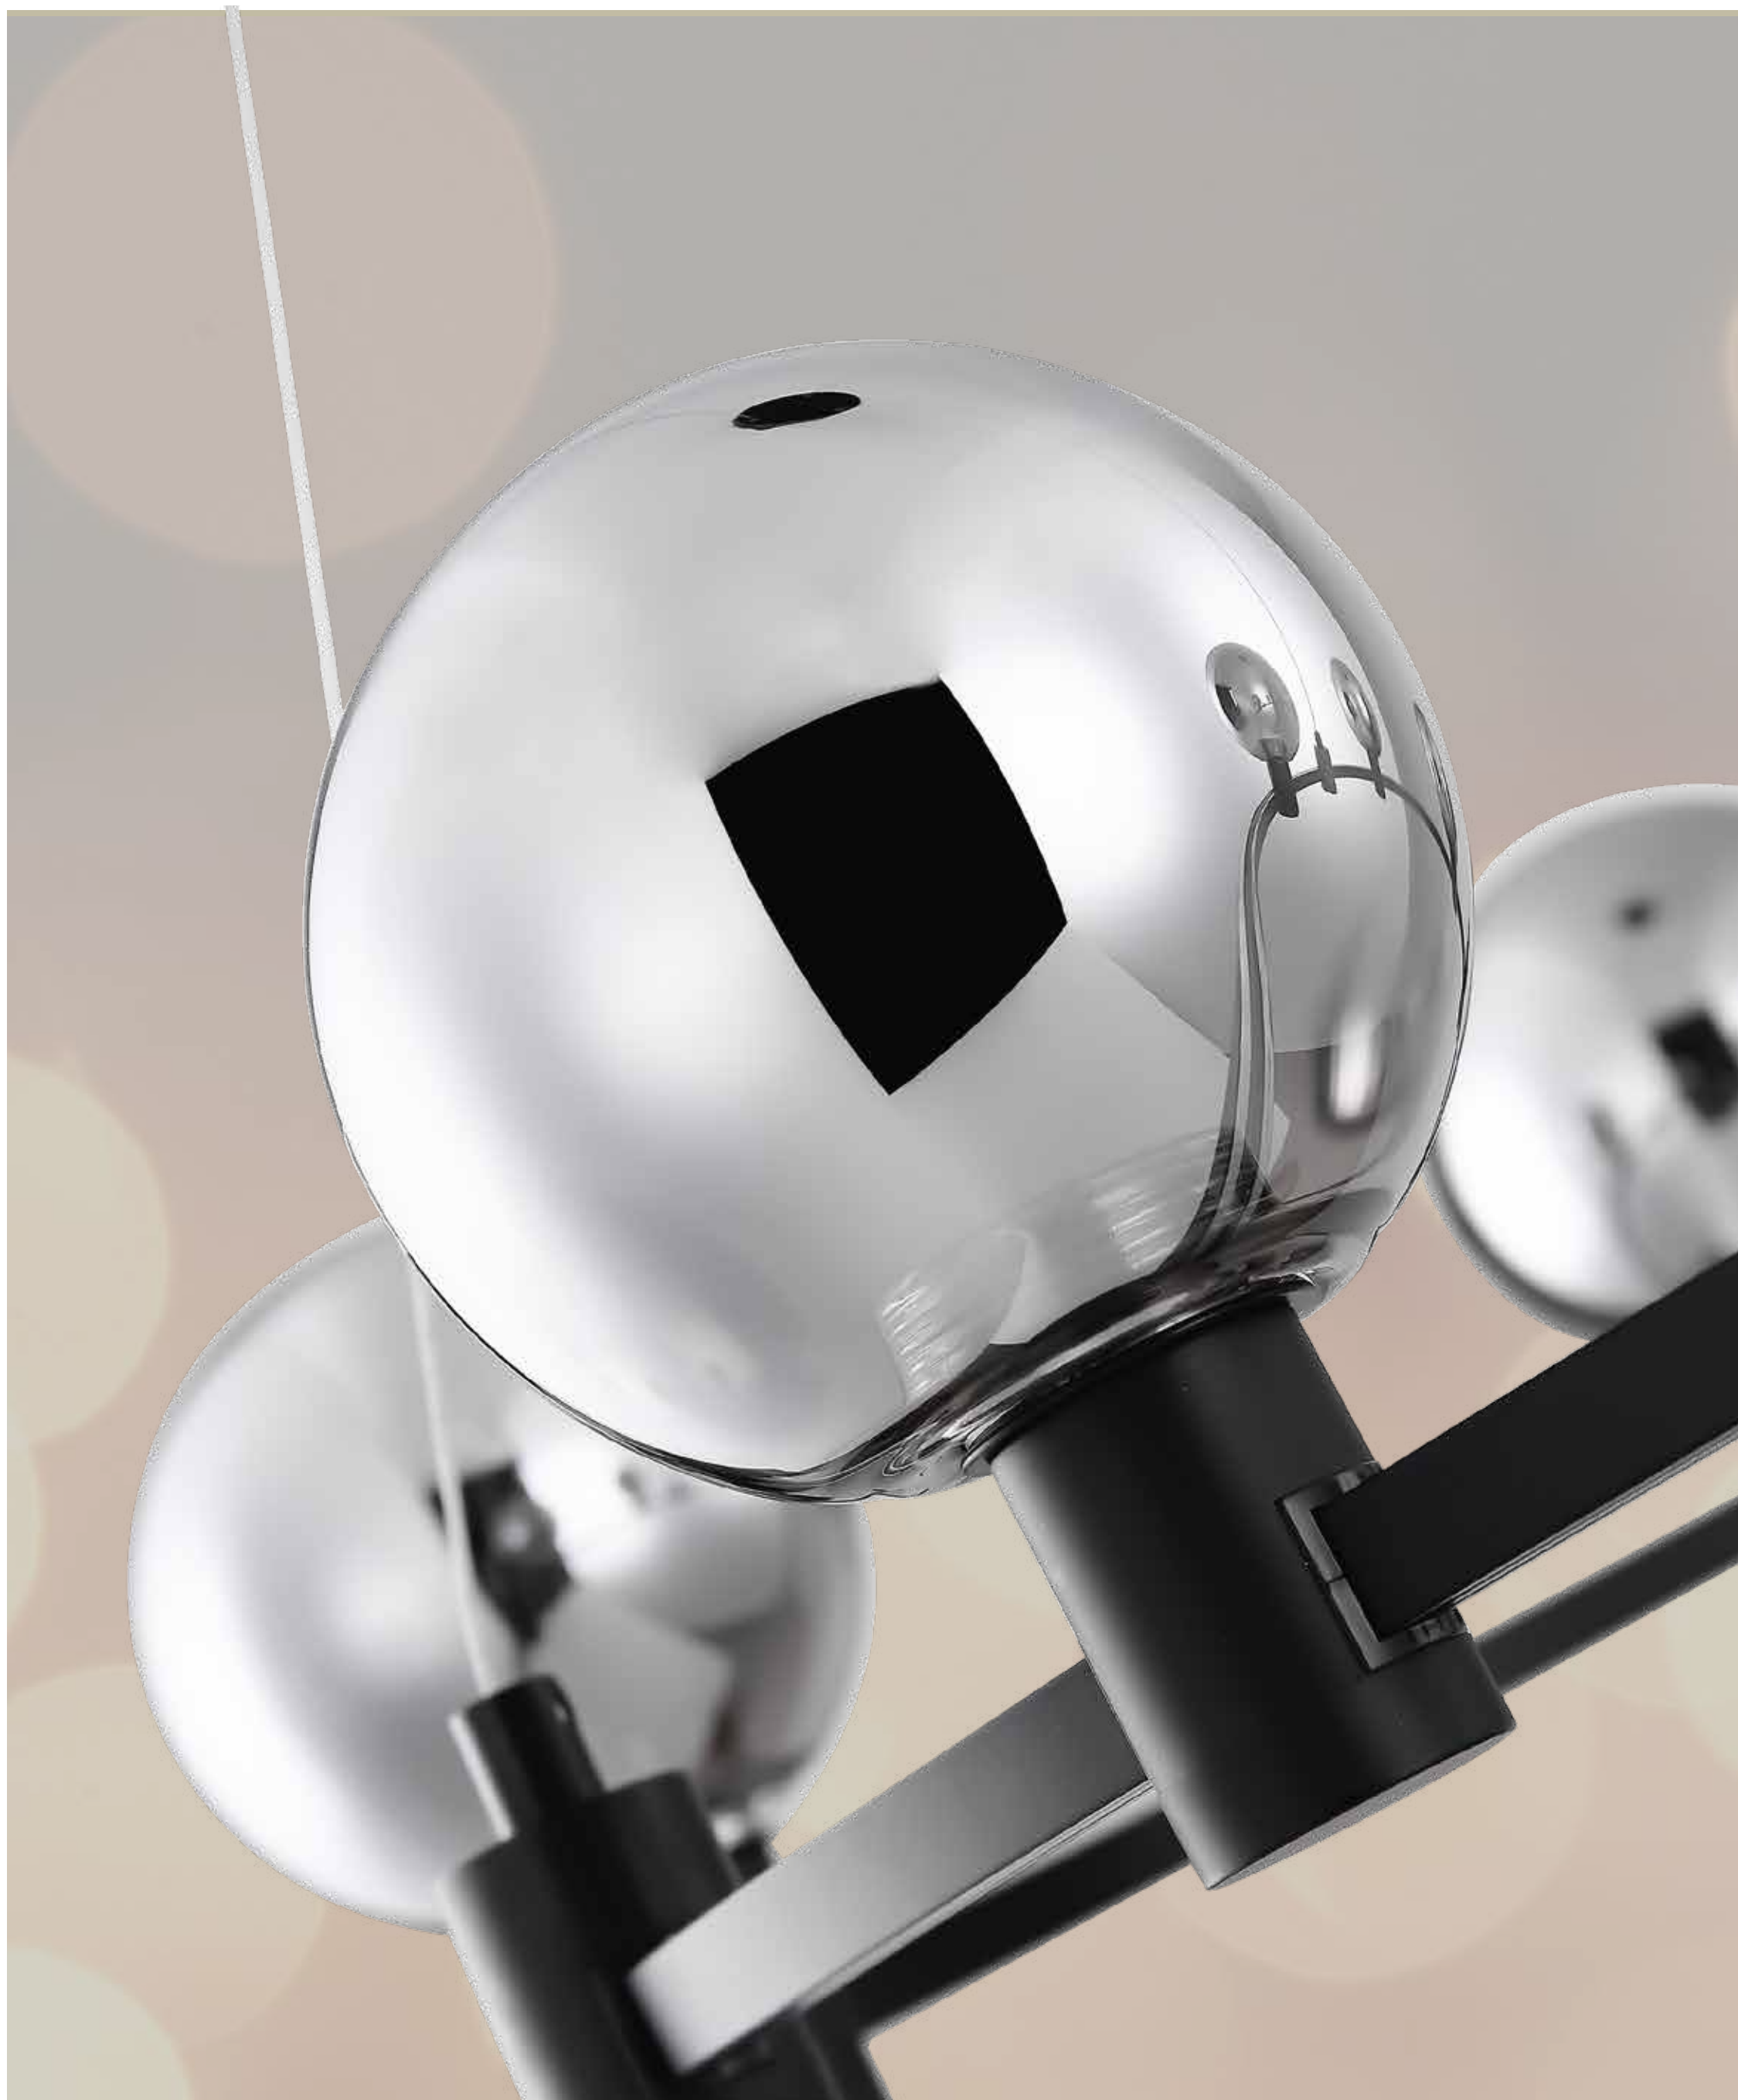

FR4005PL-03B

💡 3 x 12W
∅ 600 x h = 400/1500 mm