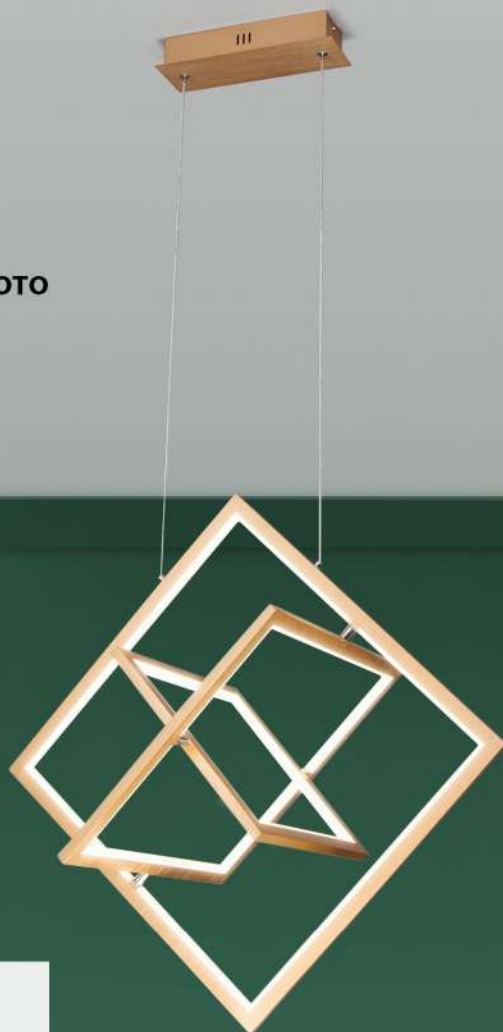

900 x 900 x 430 мм  
E14 8 x 40 Вт

Серия  
**MAYA**

**90224/3 матовое золото**

630 x 370 x 1200 мм

LED 50 Вт 3000 лм

50000 ч 4200 К

 гарантия  
5 лет

 поворотный  
механизм