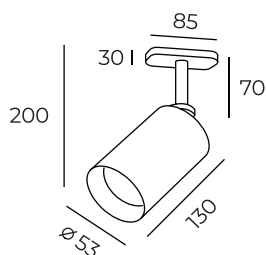

Высота: 200 мм
Диаметр: 53 мм