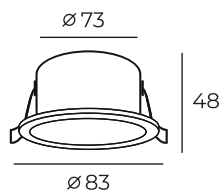

Тип цоколя: 1xGU10
Мощность: 50W
Напряжение: 220V