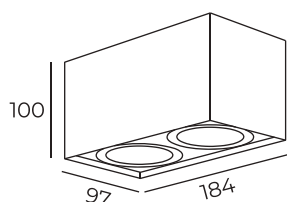

Высота: 100 мм
Диаметр: 96 мм

Тип цоколя: 1xGU10
Мощность: 50W
Напряжение: 220V

DK2001-WH

DK2001-BK

Цвет по RAL

Материал:
алюминий

DK2001

Длина: 178 мм
Высота: 100 мм
Ширина: 97 мм

DK2003-WH

Материал:
алюминий

DK2003-BK

Цвет по RAL

DK2003

Длина: 184 мм
Высота: 100 мм
Ширина: 97 мм

Тип цоколя: 2xGU10
Мощность: 2x50W
Напряжение: 220V

DK2004-WH