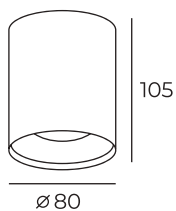

Длина: 169 мм
Высота: 110 мм
Ширина: 60 мм

Тип цоколя: 2xGU10
Мощность: 2x50W
Напряжение: 220V

DK2006

Материал:
алюминий

DK2006-WH

DK2006-BK

DK2006-CH

DK2006-CO

DK2032

Длина: 82 мм
Высота: 102 мм
Ширина: 82 мм

Тип цоколя: 1xGU10
Мощность: 50W
Напряжение: 220V

DK2033-WH

Цвет по RAL

Материал:
алюминий

DK2033

Длина: 56 мм
Высота: 150 мм
Ширина: 56 мм

Высота: 105 мм
Диаметр: 80 мм

Тип цоколя: LED
Мощность: 10W
Напряжение: 220V

DK4010-WH

Световой поток:
700lm

Материал:
алюминий, акрил

Цвет свечения:
теплый белый (3000K)

DK4010-BK

DK4010

Высота: 90 мм
Диаметр: 120 мм

Тип цоколя: LED
Мощность: 12+4W
Напряжение: 220V

DK4015-WH

Световой поток:
1120lm

Материал:
алюминий, акрил

Цвет свечения:
теплый белый (3000K)

Особенность:
три режима включения