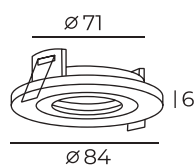

Точечные встраиваемые светильники

Длина: 84 мм
Высота: 6 мм
Ширина: 84 мм

Тип цоколя: 1xGU10
Мощность: 50W
Напряжение: 220V

DK2016-WH

DK2016-BK

Цвет по RAL

Материал:
алюминий

DK2016

Высота: 6 мм
Диаметр: 84 мм

Тип цоколя: 1xGU10
Мощность: 50W
Напряжение: 220V

DK2017-WH

DK2017-BK

Цвет по RAL

Материал:
алюминий

DK2017

Высота: 4 мм
Диаметр: 113 мм

DK2019-WH

DK2019-BK

Цвет по RAL

Материал:
алюминий

DK2019

Длина: 232 мм
Высота: 4 мм
Ширина: 114 мм

Тип цоколя: 2xGU10
Мощность: 2x50W
Напряжение: 220V

DK2020-WH