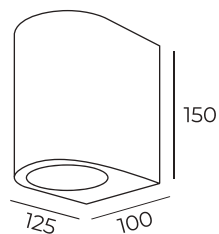

Длина: 100 мм
Высота: 150 мм
Ширина: 125 мм