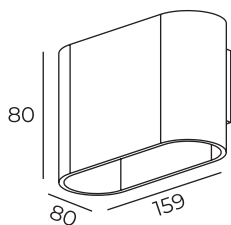

Длина: 80 мм
Высота: 80 мм
Ширина: 159 мм