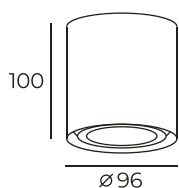

Высота: 6 мм
Диаметр: 84 мм

Тип цоколя: 1xGU10
Мощность: 50W
Напряжение: 220V

DK2017-WH

DK2017-BK

Цвет по RAL

Материал:
алюминий

DK2017

Высота: 4 мм
Диаметр: 113 мм

Материал:
алюминий

DK2020-BK

Цвет по RAL

DK2020

Длина: 114 мм
Высота: 4 мм
Ширина: 114 мм

Тип цоколя: 1xGU10
Мощность: 50W
Напряжение: 220V

DK2021-WH

Материал:
алюминий

DK4400-WG

Высота: 77 мм
Диаметр: 85 мм

Тип цоколя: LED
Мощность: 12W
Напряжение: 220V

DK4500

Световой поток:
840lm

Материал:
алюминий

Цвет свечения:
Теплый белый (3000K)

DK4500-WH

Высота: 100 мм
Диаметр: 96 мм

Тип цоколя: 1xGU10
Мощность: 50W
Напряжение: 220V

DK2001-WH

DK2001-BK

Цвет по RAL

Материал:
алюминий

DK2001

Длина: 178 мм
Высота: 100 мм
Ширина: 97 мм