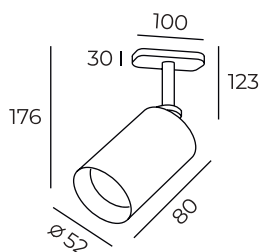

Трековые светильники

Высота: 176 мм
Диаметр: 52 мм