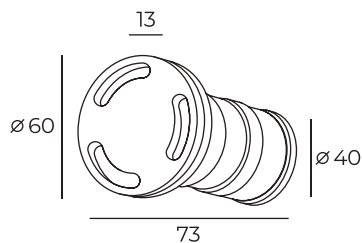

Материал:
алюминий, акрил

Цвет свечения:
теплый белый (3000K)

DK1003-DG

DK1003

Высота: 13 мм
Диаметр: 60 мм

Тип цоколя: LED
Мощность: 3W
Напряжение: 220V

DK1005-WH

Световой поток:
210lm