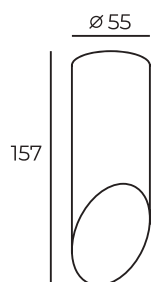

Высота: 157 мм
Диаметр: 55 мм