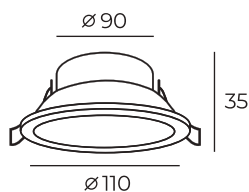

Высота: 35 мм
Диаметр: 110 мм

Тип цоколя: LED
Мощность: 7W
Напряжение: 220V