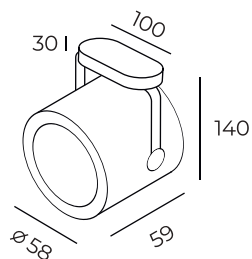

Высота: 140 мм
Диаметр: 58 мм

Тип цоколя: 1xGU10
Мощность: 50W
Напряжение: 220V

DK6003-WH

Материал:
алюминий

Количество фаз:
однофазный

DK6003-BK

DK6003

Высота: 140 мм
Диаметр: 58 мм

Тип цоколя: 1xGU10
Мощность: 50W
Напряжение: 220V

DK6004-WH

Материал:
алюминий

Количество фаз:
однофазный

DK6004-BK

DK6004

Высота: 140 мм
Диаметр: 58 мм

Тип цоколя: 1xGU10
Мощность: 50W
Напряжение: 220V