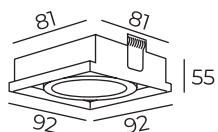

DK2031-CH

DK2031-CO

DK2031-OR

DK2031-RE

DK2031-YE

Цвет по RAL

Длина: 92 мм
Высота: 55 мм
Ширина: 92 мм

Тип цоколя: 1xGU10
Мощность: 50W
Напряжение: 220V