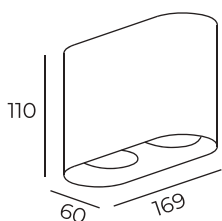

Высота: 6 мм
Диаметр: 84 мм

Тип цоколя: 1xGU10
Мощность: 50W
Напряжение: 220V

DK2017-WH

DK2017-BK

Цвет по RAL

Материал:
алюминий

DK2017

Высота: 4 мм
Диаметр: 113 мм

Высота: 100 мм
Диаметр: 96 мм

Тип цоколя: 1xGU10
Мощность: 50W
Напряжение: 220V

DK2001-WH

DK2001-BK

Цвет по RAL

Материал:
алюминий

DK2001

Длина: 178 мм
Высота: 100 мм
Ширина: 97 мм

Материал:
алюминий

DK2004-BK

Цвет по RAL

DK2004

Длина: 94 мм
Высота: 110 мм
Ширина: 60 мм

Тип цоколя: 1xGU10
Мощность: 50W
Напряжение: 220V

DK2005

Материал:
алюминий

Длина: 169 мм
Высота: 110 мм
Ширина: 60 мм

Тип цоколя: 2xGU10
Мощность: 2x50W
Напряжение: 220V

DK2006

Материал:
алюминий

DK2006-WH

DK2006-BK

DK2006-CH

DK2006-CO