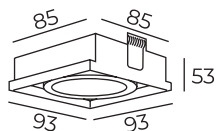

Особенность:
только для светодиодных ламп

DK3022-BK

DK3022-CM

DK3022

Длина: 93 мм
Высота: 53 мм
Ширина: 93 мм

Тип цоколя: 1xGU5.3
Мощность: 10W
Напряжение: 220V

DK3025-WH

Материал:
термопластик