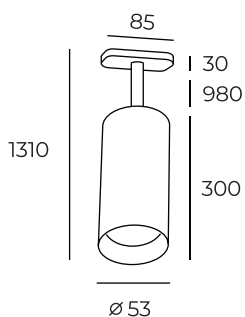

Высота: 220 мм
Диаметр: 58 мм

Тип цоколя: 1xGU10
Мощность: 50W
Напряжение: 220V

DK6204-WH

DK6204

Материал:
алюминий

Количество фаз:
однофазный

Высота: 270 мм
Диаметр: 53 мм

Тип цоколя: 1xGU10
Мощность: 50W
Напряжение: 220V

DK6205-WH

DK6205

Материал:
алюминий

Количество фаз:
однофазный

Высота: 1310 мм
Диаметр: 53 мм

Тип цоколя: 1xGU10
Мощность: 50W
Напряжение: 220V

DK6210-WH

DK6210