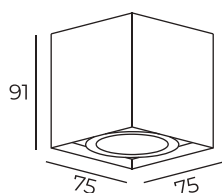

Тип цоколя: 1xGU10
Мощность: 50W
Напряжение: 220V

DK2035-WH

DK2035

Материал:
алюминий

Длина: 75 мм
Высота: 91 мм
Ширина: 75 мм

Тип цоколя: 1xGU10
Мощность: 50W
Напряжение: 220V

DK3010-WH

DK3010