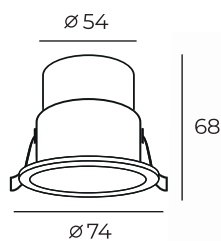

Высота: 68 мм
Диаметр: 74 мм

Тип цоколя: LED
Мощность: 7W
Напряжение: 220V