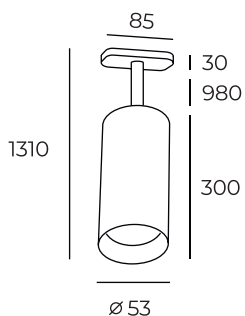

Высота: 1310 мм
Диаметр: 53 мм

Тип цоколя: 1xGU10
Мощность: 50W
Напряжение: 220V

DK6210

Материал:
алюминий

Количество фаз:
однофазный

Высота: 1310 мм
Диаметр: 53 мм

Тип цоколя: 1xGU10
Мощность: 50W
Напряжение: 220V

DK6210

Материал:
алюминий

Количество фаз:
однофазный