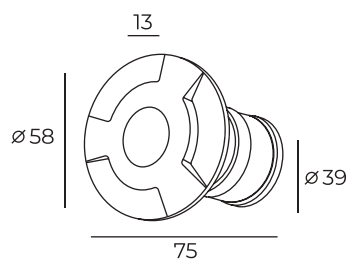

Световой поток:
210lm

Материал:
алюминий, акрил

Цвет свечения:
теплый белый (3000K)

DK1002

Высота: 13 мм
Диаметр: 58 мм

Тип цоколя: LED
Мощность: 3W
Напряжение: 220V

DK1003-WH

Световой поток:
210lm