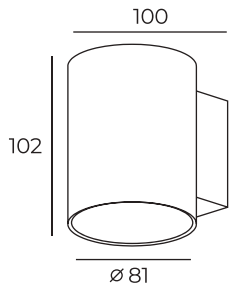

Настенные светильники

Длина: 100 мм
Высота: 102 мм
Ширина: 81 мм