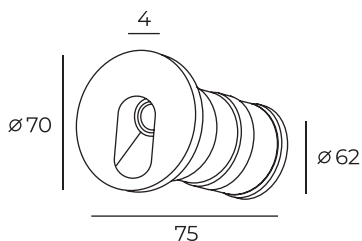

Длина: 50 мм
Высота: 14 мм
Ширина: 50 мм

Тип цоколя: LED
Мощность: 3W
Напряжение: 220V

Световой поток:
210lm

Материал:
алюминий, акрил

Цвет свечения:
теплый белый (3000K)

DK1010

Высота: 4 мм
Диаметр: 70 мм

Тип цоколя: LED
Мощность: 1W
Напряжение: 220V

Световой поток:
70lm

Материал:
алюминий

Цвет свечения:
теплый белый (3000K)

DK1013