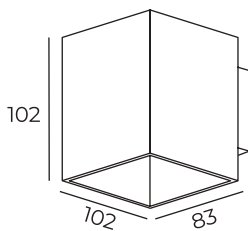

Настенные светильники

Длина: 100 мм
Высота: 102 мм
Ширина: 81 мм

Тип цоколя: 1xG9
Мощность: 40W
Напряжение: 220V

Материал:
алюминий

DK8022

Длина: 102 мм
Высота: 102 мм
Ширина: 83 мм

Тип цоколя: 1xG9
Мощность: 40W
Напряжение: 220V

Материал:
алюминий

DK8023