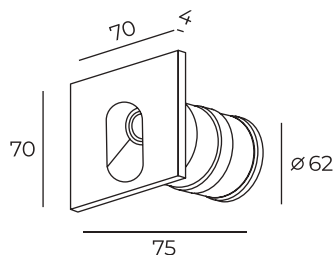

Длина: 70 мм
Высота: 4 мм
Ширина: 70 мм