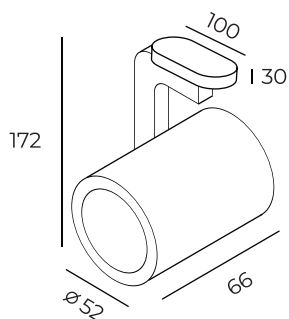

DK6005-WH

Материал:
алюминий

Количество фаз:
однофазный

DK6005-BK

DK6005

Высота: 172 мм
Диаметр: 52 мм

Тип цоколя: 1xGU10
Мощность: 50W
Напряжение: 220V

DK6006-WH