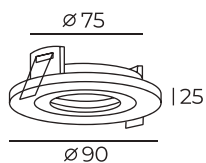

DK3013-AL

Материал:
алюминий, стекло

DK3014

Светильники из термопластика

Высота: 25 мм
Диаметр: 90 мм

Тип цоколя: 1xGU5.3
Мощность: 10W
Напряжение: 220V

DK3020-WH

DK3020-BK