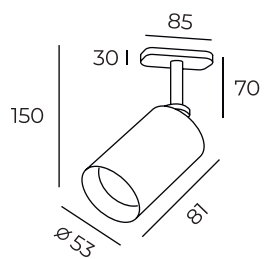

Количество фаз:
однофазный

DK6007-BK

DK6007

Высота: 150 мм
Диаметр: 53 мм

Тип цоколя: 1xGU10
Мощность: 50W
Напряжение: 220V

DK6201-WH

Материал:
алюминий

Количество фаз:
однофазный