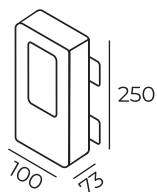

Высота: 24 мм
Диаметр: 119 мм

Тип цоколя: 1xGU10
Мощность: 50W
Напряжение: 220V

Материал:
CE – бетон, GY – гипс

DK5003

Длина: 73 мм
Высота: 250 мм
Ширина: 100 мм

Тип цоколя: 1xGU10
Мощность: 50W
Напряжение: 220V

Материал:
гипс

DK5004