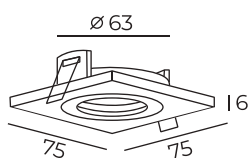

DK2030-WH

Длина: 75 мм
Высота: 6 мм
Ширина: 75 мм

Тип цоколя: 1xGU10
Мощность: 50W
Напряжение: 220V