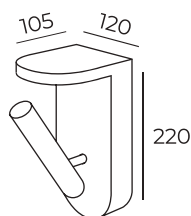

DK5003-GY

Материал:
CE – бетон, GY – гипс

DK5003

Длина: 73 мм
Высота: 250 мм
Ширина: 100 мм

Тип цоколя: 1xGU10
Мощность: 50W
Напряжение: 220V

DK5004-GY

Материал:
гипс

DK5004

Длина: 100 мм
Высота: 150 мм
Ширина: 125 мм

Тип цоколя: 1xGU9
Мощность: 40W
Напряжение: 220V

DK5005-CE

DK5005-GY

Материал:
CE – бетон, GY – гипс

DK5005

Длина: 105 мм
Высота: 220 мм
Ширина: 120 мм

Тип цоколя: LED
Мощность: 4.2W
Напряжение: 220V