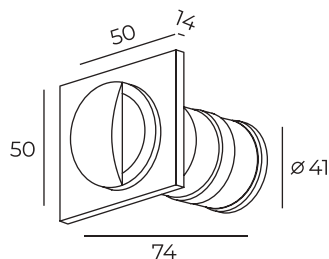

DK1009-WH

DK1009

Длина: 50 мм
Высота: 14 мм
Ширина: 50 мм

Тип цоколя: LED
Мощность: 3W
Напряжение: 220V

DK1010-WH

Световой поток:
210lm

Материал:
алюминий, акрил

Цвет свечения:
теплый белый (3000K)