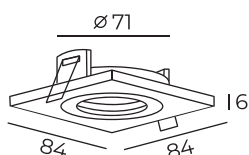

Степень защиты светильников от пыли и воды

	Пыль	Вода
	частицы >12,5 мм	нет
	частицы >1 мм	брызги
	пыль полностью	струи под небольшим давлением

Содержание

Точечные встраиваемые светильники	5
Точечные накладные светильники	17
Влагозащищенные светильники	26
Светильники из термопластика	28
Светильники из гипса и бетона	35
Трековые светильники	39
Комплектующие к трековым светильникам	46
Настенные светильники	47
Подсветка стен для дома	49
Подсветка стен для улицы	51
Брендовые стенды	56
Покраска светильников	57
Оглавление по артикулам	58

Точечные встраиваемые светильники

Длина: 84 мм
Высота: 6 мм
Ширина: 84 мм

Тип цоколя: 1xGU10
Мощность: 50W
Напряжение: 220V

DK2016-WH

DK2016-BK

Цвет по RAL

Материал:
алюминий

DK2016