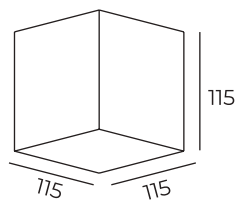

DK5006-GY

Световой поток:
294lm

Материал:
гипс

Цвет свечения:
теплый белый (3000K)

DK5006

Длина: 115 мм
Высота: 115 мм
Ширина: 115 мм

Тип цоколя: 1xGU9
Мощность: 40W
Напряжение: 220V

DK5007-CE