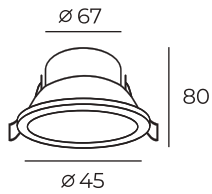

Влагозащищенные светильники

Высота: 80 мм
Диаметр: 45 мм