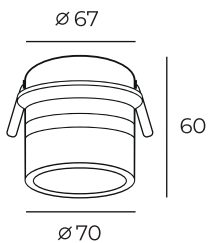

Тип цоколя: 1xGU10
Мощность: 50W
Напряжение: 220V

DK2404