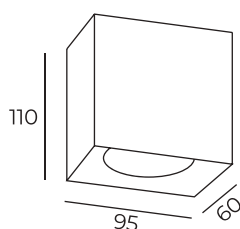

Длина: 169 мм
Высота: 110 мм
Ширина: 60 мм

Тип цоколя: 2xGU10
Мощность: 2x50W
Напряжение: 220V

DK2006

Материал:
алюминий

DK2006-WH

DK2006-BK

DK2006-CH

DK2006-CO

DK2011-BK

DK2011-CH

DK2011-CO

DK2011-OR

DK2011-RE

DK2011-YE

Цвет по RAL

Длина: 95 мм
Высота: 110 мм
Ширина: 60 мм