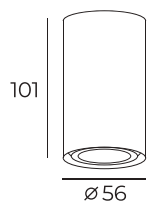

Высота: 100 мм
Диаметр: 96 мм

Тип цоколя: 1xGU10
Мощность: 50W
Напряжение: 220V

DK2001-WH

DK2001-BK

Цвет по RAL

Материал:
алюминий

DK2001

Длина: 178 мм
Высота: 100 мм
Ширина: 97 мм

Материал:
алюминий

DK2004-BK

Цвет по RAL

DK2004

Длина: 94 мм
Высота: 110 мм
Ширина: 60 мм

Тип цоколя: 1xGU10
Мощность: 50W
Напряжение: 220V

DK2005

Материал:
алюминий

Длина: 169 мм
Высота: 110 мм
Ширина: 60 мм

Тип цоколя: 2xGU10
Мощность: 2x50W
Напряжение: 220V

DK2006

Материал:
алюминий

DK2006-WH

DK2006-BK

DK2006-CH

DK2006-CO

DK2006-OR

DK2006-RE

DK2006-YE

Цвет по RAL

Высота: 101 мм
Диаметр: 56 мм

Тип цоколя: 1xGU10
Мощность: 50W
Напряжение: 220V

DK2008

Материал:
алюминий