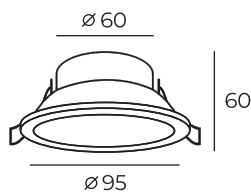

Высота: 6 мм
Диаметр: 84 мм

Тип цоколя: 1xGU10
Мощность: 50W
Напряжение: 220V

DK2017-WH

DK2017-BK

Цвет по RAL

Материал:
алюминий

DK2017

Высота: 4 мм
Диаметр: 113 мм

Материал:
алюминий

DK2020-BK

Цвет по RAL

DK2020

Длина: 114 мм
Высота: 4 мм
Ширина: 114 мм

Тип цоколя: 1xGU10
Мощность: 50W
Напряжение: 220V

DK2021-WH

Материал:
алюминий

DK2411-BK

DK2411-CR

DK2411-GD

DK2411-GR

Высота: 70 мм
Диаметр: 100 мм

Тип цоколя: LED
Мощность: 5W
Напряжение: 220V

DK4000

Световой поток:
350lm

DK4000-WH

Материал:
алюминий

Цвет свечения:
теплый белый (3000K)

DK4000-BK

Высота: 60 мм
Диаметр: 95 мм

Тип цоколя: LED
Мощность: 5W
Напряжение: 220V

DK4001

Световой поток:
350lm