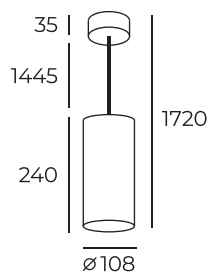

Длина: 115 мм
Высота: 115 мм
Ширина: 115 мм

Тип цоколя: 1xGU9
Мощность: 40W
Напряжение: 220V

Материал:
CE – бетон, GY – гипс

DK5007

Высота: 1720 мм
Диаметр: 108 мм

Тип цоколя: 1xGU10
Мощность: 50W
Напряжение: 220V

Материал:
CE – бетон, GY – гипс

DK5008