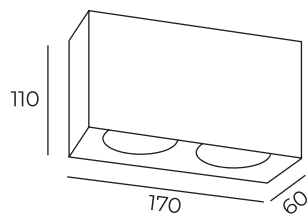

Длина: 170 мм
Высота: 110 мм
Ширина: 60 мм