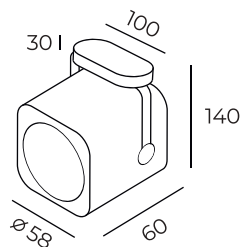

Высота: 140 мм
Диаметр: 58 мм

Тип цоколя: 1xGU10
Мощность: 50W
Напряжение: 220V

DK6003-WH

Материал:
алюминий

Количество фаз:
однофазный

DK6003-BK

DK6003

Высота: 140 мм
Диаметр: 58 мм