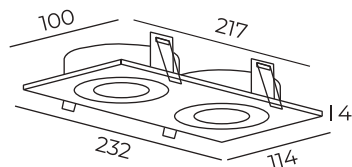

Высота: 6 мм
Диаметр: 84 мм

Тип цоколя: 1xGU10
Мощность: 50W
Напряжение: 220V

DK2017-WH

DK2017-BK

Цвет по RAL

Материал:
алюминий

DK2017

Высота: 4 мм
Диаметр: 113 мм

Тип цоколя: 1xGU10
Мощность: 50W
Напряжение: 220V

DK2018-WH

DK2018-BK

Цвет по RAL

Материал:
алюминий

DK2018

Длина: 113 мм
Высота: 4 мм
Ширина: 113 мм

Тип цоколя: 1xGU10
Мощность: 50W
Напряжение: 220V

DK2019-WH

DK2019-BK

Цвет по RAL

Материал:
алюминий

DK2019

Длина: 232 мм
Высота: 4 мм
Ширина: 114 мм

Тип цоколя: 2xGU10
Мощность: 2x50W
Напряжение: 220V

DK2020-WH

Материал:
алюминий

DK2020-BK

Цвет по RAL

DK2020

Длина: 114 мм
Высота: 4 мм
Ширина: 114 мм

Тип цоколя: 1xGU10
Мощность: 50W
Напряжение: 220V

DK2021-WH

Материал:
алюминий