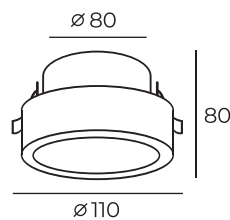

Световой поток:
350lm

DK4007-FR

Материал:
алюминий

Цвет свечения:
Теплый белый (3000K)

Высота: 80 мм
Диаметр: 110 мм

Тип цоколя: LED
Мощность: 10W
Напряжение: 220V