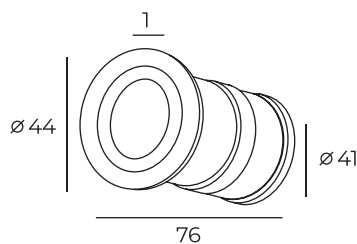

Высота: 1 мм
Диаметр: 44 мм