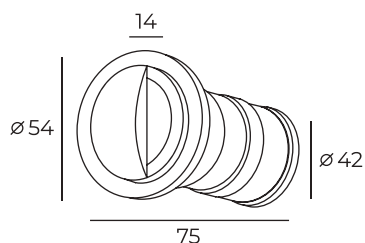

Световой поток:
210lm

Материал:
алюминий, акрил

Цвет свечения:
теплый белый (3000K)

DK1007-WH

DK1007-BK

Высота: 14 мм
Диаметр: 54 мм