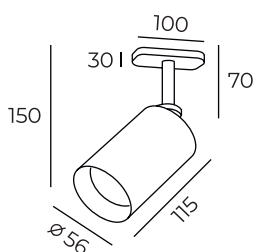

Трековые светильники

Высота: 176 мм
Диаметр: 52 мм

Тип цоколя: 1xGU10
Мощность: 50W
Напряжение: 220V

Материал:
алюминий

Количество фаз:
однофазный

DK6001

Высота: 150 мм
Диаметр: 56 мм

Тип цоколя: 1xGU10
Мощность: 50W
Напряжение: 220V

Материал:
алюминий

Количество фаз:
однофазный

DK6002