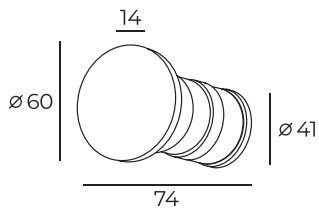

Подсветка стен для улицы

Высота: 14 мм
Диаметр: 60 мм