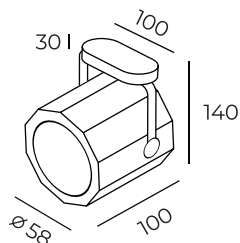

Высота: 140 мм
Диаметр: 58 мм

Тип цоколя: 1xGU10
Мощность: 50W
Напряжение: 220V

DK6003-WH

Материал:
алюминий

Количество фаз:
однофазный

DK6003-BK

DK6003

Высота: 140 мм
Диаметр: 58 мм