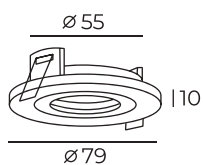

Высота: 88 мм
Диаметр: 64 мм

Тип цоколя: 1xGU10
Мощность: 50W
Напряжение: 220V

Материал:
алюминий, стекло

DK3007

Высота: 10 мм
Диаметр: 79 мм

Тип цоколя: 1xGU10
Мощность: 50W
Напряжение: 220V

Материал:
алюминий, стекло

DK3012