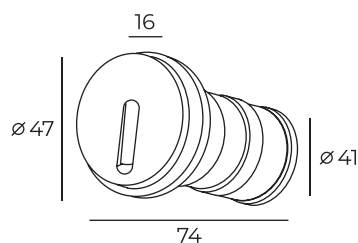

Материал:
алюминий, акрил

Цвет свечения:
теплый белый (3000K)

DK1005-BK

DK1005

Высота: 16 мм
Диаметр: 47 мм

Тип цоколя: LED
Мощность: 3W
Напряжение: 220V

Световой поток:
210lm

Материал:
алюминий, акрил