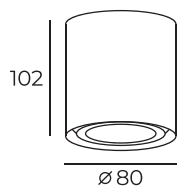

Высота: 102 мм
Диаметр: 80 мм