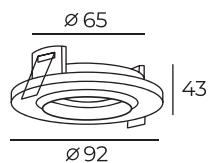

Высота: 6 мм
Диаметр: 84 мм

Тип цоколя: 1xGU10
Мощность: 50W
Напряжение: 220V

DK2017-WH

DK2017-BK

Цвет по RAL

Материал:
алюминий

DK2017

Высота: 4 мм
Диаметр: 113 мм

DK2041-WH

Материал:
алюминий

Цвет по RAL

DK2041

Длина: 173 мм
Высота: 55 мм
Ширина: 92 мм

Тип цоколя: 2xGU10
Мощность: 2x50W
Напряжение: 220V

DK2042-WH

Материал:
алюминий

Цвет по RAL

DK2042

Высота: 43 мм
Диаметр: 92 мм

Тип цоколя: 1xGU10
Мощность: 50W
Напряжение: 220V

DK2400

DK2400-BK

Материал:
алюминий

Высота: 43 мм
Диаметр: 92 мм