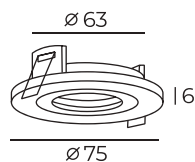

Высота: 6 мм
Диаметр: 75 мм