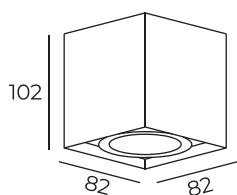

Высота: 102 мм
Диаметр: 80 мм

Тип цоколя: 1xGU10
Мощность: 50W
Напряжение: 220V

Цвет по RAL

Материал:
алюминий

DK2032

Длина: 82 мм
Высота: 102 мм
Ширина: 82 мм

Тип цоколя: 1xGU10
Мощность: 50W
Напряжение: 220V

Цвет по RAL

Материал:
алюминий

DK2033