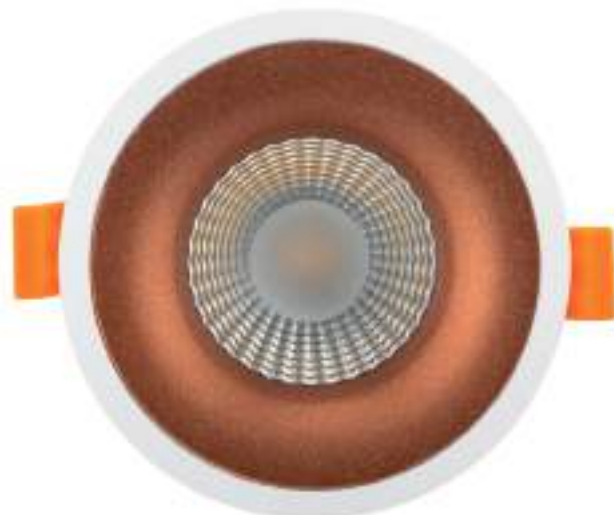

Высота: 6 мм
Диаметр: 84 мм

Тип цоколя: 1xGU10
Мощность: 50W
Напряжение: 220V

DK2017-WH

DK2017-BK

Цвет по RAL

Материал:
алюминий

DK2017

Высота: 4 мм
Диаметр: 113 мм

Материал:
алюминий

DK2020-BK

Цвет по RAL

DK2020

Длина: 114 мм
Высота: 4 мм
Ширина: 114 мм

Тип цоколя: 1xGU10
Мощность: 50W
Напряжение: 220V

DK2021-WH

Материал:
алюминий

Материал:
алюминий

Высота: 48 мм
Диаметр: 83 мм

Тип цоколя: 1xGU10
Мощность: 50W
Напряжение: 220V

DK2410

Материал:
алюминий

DK2410-WH

DK2410-BK

DK2411-BC

DK4001-WH

Материал:
алюминий

Цвет свечения:
теплый белый (3000K)

DK4001-BK

Высота: 60 мм
Диаметр: 95 мм

Тип цоколя: LED
Мощность: 5W
Напряжение: 220V

DK4004

Световой поток:
350lm