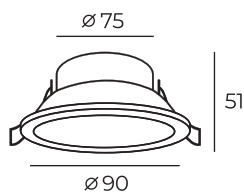

Высота: 51 мм
Диаметр: 90 мм