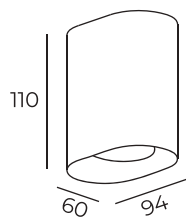

Высота: 6 мм
Диаметр: 84 мм

Тип цоколя: 1xGU10
Мощность: 50W
Напряжение: 220V

DK2017-WH

DK2017-BK

Цвет по RAL

Материал:
алюминий

DK2017

Высота: 4 мм
Диаметр: 113 мм

Тип цоколя: 1xGU10
Мощность: 50W
Напряжение: 220V

DK2018-WH

DK2018-BK

Цвет по RAL

Материал:
алюминий

DK2018

Длина: 113 мм
Высота: 4 мм
Ширина: 113 мм

Тип цоколя: 1xGU10
Мощность: 50W
Напряжение: 220V

Материал:
алюминий

DK2004-BK

Цвет по RAL

DK2004

Длина: 94 мм
Высота: 110 мм
Ширина: 60 мм

Тип цоколя: 1xGU10
Мощность: 50W
Напряжение: 220V

DK2005

Материал:
алюминий

Длина: 169 мм
Высота: 110 мм
Ширина: 60 мм

Тип цоколя: 2xGU10
Мощность: 2x50W
Напряжение: 220V

DK2006

Материал:
алюминий

DK2006-WH

DK2006-BK

DK2006-CH

DK2006-CO