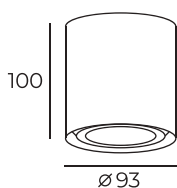

Длина: 93 мм
Высота: 100 мм
Ширина: 93 мм

Тип цоколя: 1xGU5.3
Мощность: 10W
Напряжение: 220V

DK3030-WH

Материал:
термопластик

Особенность:
только для светодиодных ламп

DK3030-BK

DK3030

Высота: 100 мм
Диаметр: 93 мм