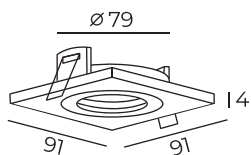

DK2019-WH

DK2019-BK

Цвет по RAL

Материал:
алюминий

DK2019

Длина: 232 мм
Высота: 4 мм
Ширина: 114 мм

Тип цоколя: 2xGU10
Мощность: 2x50W
Напряжение: 220V

DK2020-WH

Материал:
алюминий

DK2020-BK

Цвет по RAL

DK2020

Длина: 114 мм
Высота: 4 мм
Ширина: 114 мм

Тип цоколя: 1xGU10
Мощность: 50W
Напряжение: 220V

DK2021-WH

Материал:
алюминий

DK2021-BK

Цвет по RAL

DK2021

Длина: 91 мм
Высота: 4 мм
Ширина: 91 мм

Тип цоколя: 1xGU10
Мощность: 50W
Напряжение: 220V

DK2025-WH

Материал:
алюминий

DK2025-BK