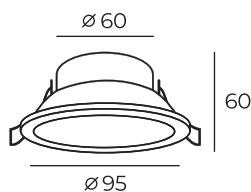

Высота: 6 мм
Диаметр: 84 мм

Тип цоколя: 1xGU10
Мощность: 50W
Напряжение: 220V

DK2017-WH

DK2017-BK

Цвет по RAL

Материал:
алюминий

DK2017

Высота: 4 мм
Диаметр: 113 мм

DK2019-WH

DK2019-BK

Цвет по RAL

Материал:
алюминий

DK2019

Длина: 232 мм
Высота: 4 мм
Ширина: 114 мм

Тип цоколя: 2xGU10
Мощность: 2x50W
Напряжение: 220V

DK2020-WH

Материал:
алюминий

DK2020-BK

Цвет по RAL

DK2020

Длина: 114 мм
Высота: 4 мм
Ширина: 114 мм

Тип цоколя: 1xGU10
Мощность: 50W
Напряжение: 220V

DK2021-WH

Материал:
алюминий

DK4001-WH

Материал:
алюминий

Цвет свечения:
теплый белый (3000K)

DK4001-BK

Высота: 60 мм
Диаметр: 95 мм

Тип цоколя: LED
Мощность: 5W
Напряжение: 220V

DK4004

Световой поток:
350lm