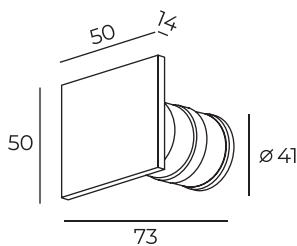

DK1001-AL

Световой поток:
210lm

Материал:
алюминий, акрил

Цвет свечения:
теплый белый (3000K)

DK1001

Длина: 50 мм
Высота: 14 мм
Ширина: 50 мм

Тип цоколя: LED
Мощность: 3W
Напряжение: 220V

DK1002-AL