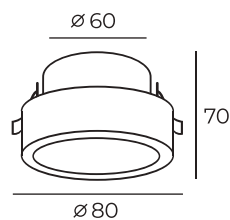

Высота: 70 мм
Диаметр: 80 мм

Тип цоколя: LED
Мощность: 5W
Напряжение: 220V