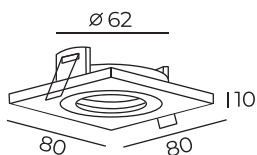

DK3012-BK

DK3012-AL

Материал:
алюминий, стекло

DK3012

Длина: 80 мм
Высота: 10 мм
Ширина: 80 мм

Тип цоколя: 1xGU10
Мощность: 50W
Напряжение: 220V

DK3014-WH

DK3015-BK