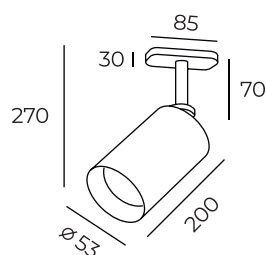

Высота: 200 мм
Диаметр: 53 мм

Тип цоколя: 1xGU10
Мощность: 50W
Напряжение: 220V

Материал:
алюминий

Количество фаз:
однофазный

DK6202

Высота: 270 мм
Диаметр: 53 мм

Тип цоколя: 1xGU10
Мощность: 50W
Напряжение: 220V

Материал:
алюминий

Количество фаз:
однофазный

DK6203