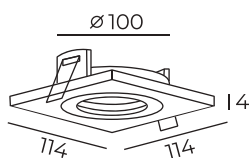

DK2019-WH

DK2019-BK

Цвет по RAL

Материал:
алюминий

DK2019

Длина: 232 мм
Высота: 4 мм
Ширина: 114 мм

Тип цоколя: 2xGU10
Мощность: 2x50W
Напряжение: 220V

DK2020-WH

Материал:
алюминий

DK2020-BK

Цвет по RAL

DK2020

Длина: 114 мм
Высота: 4 мм
Ширина: 114 мм

Тип цоколя: 1xGU10
Мощность: 50W
Напряжение: 220V

DK2021-WH

Материал:
алюминий

DK2021-BK

Цвет по RAL

DK2021

Длина: 91 мм
Высота: 4 мм
Ширина: 91 мм

Тип цоколя: 1xGU10
Мощность: 50W
Напряжение: 220V

DK2025-WH

Материал:
алюминий

DK2025-BK