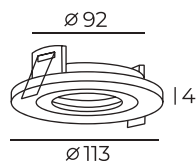

Точечные встраиваемые светильники

Длина: 84 мм
Высота: 6 мм
Ширина: 84 мм

Тип цоколя: 1xGU10
Мощность: 50W
Напряжение: 220V

DK2016-WH

DK2016-BK

Цвет по RAL

Материал:
алюминий

DK2016

Высота: 6 мм
Диаметр: 84 мм

Тип цоколя: 1xGU10
Мощность: 50W
Напряжение: 220V

DK2017-WH

DK2017-BK

Цвет по RAL

Материал:
алюминий

DK2017

Высота: 4 мм
Диаметр: 113 мм

DK2019-WH

DK2019-BK

Цвет по RAL

Материал:
алюминий

DK2019

Длина: 232 мм
Высота: 4 мм
Ширина: 114 мм

Тип цоколя: 2xGU10
Мощность: 2x50W
Напряжение: 220V

DK2020-WH

Материал:
алюминий

DK2020-BK

Цвет по RAL

DK2020

Длина: 114 мм
Высота: 4 мм
Ширина: 114 мм

Тип цоколя: 1xGU10
Мощность: 50W
Напряжение: 220V

DK2021-WH

Материал:
алюминий