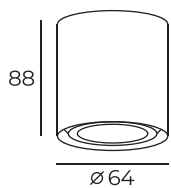

Высота: 105 мм
Диаметр: 80 мм

Тип цоколя: LED
Мощность: 10W
Напряжение: 220V

DK4010-WH

Световой поток:
700lm

Материал:
алюминий, акрил

Цвет свечения:
теплый белый (3000K)

DK4010-BK

DK4010

Высота: 90 мм
Диаметр: 120 мм

Тип цоколя: LED
Мощность: 12+4W
Напряжение: 220V

DK4015-WH

Световой поток:
1120lm

Материал:
алюминий, акрил

Цвет свечения:
теплый белый (3000K)

Особенность:
три режима включения

Материал:
алюминий, стекло

Высота: 60 мм
Диаметр: 70 мм

Тип цоколя: 1xGU10
Мощность: 50W
Напряжение: 220V

DK2404

DK2404-WH

DK2404-BK

Материал:
алюминий, стекло

Высота: 88 мм
Диаметр: 64 мм