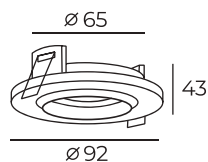

Высота: 43 мм
Диаметр: 92 мм

Тип цоколя: 1xGU10
Мощность: 50W
Напряжение: 220V