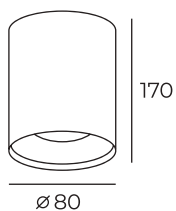

Светильники из гипса и бетона

Высота: 170 мм
Диаметр: 80 мм