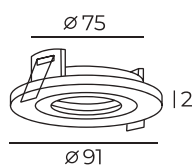

Длина: 91 мм
Высота: 4 мм
Ширина: 91 мм

Тип цоколя: 1xGU10
Мощность: 50W
Напряжение: 220V

Материал:
алюминий

DK2025

Высота: 2 мм
Диаметр: 91 мм

Тип цоколя: 1xGU10
Мощность: 50W
Напряжение: 220V

Материал:
алюминий

DK2026