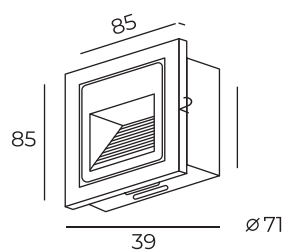

Длина: 70 мм
Высота: 4 мм
Ширина: 70 мм

Тип цоколя: LED
Мощность: 1W
Напряжение: 220V

DK1014

Световой поток:
70lm

DK1014-DG

Материал:
алюминий

Цвет свечения:
теплый белый (3000K)

Длина: 85 мм
Высота: 2 мм
Ширина: 85 мм