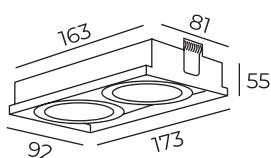

DK2041-WH

Материал:
алюминий

Цвет по RAL

DK2041

Длина: 173 мм
Высота: 55 мм
Ширина: 92 мм

Тип цоколя: 2xGU10
Мощность: 2x50W
Напряжение: 220V

DK2042-WH

Материал:
алюминий

Цвет по RAL

DK2042

Высота: 43 мм
Диаметр: 92 мм

Тип цоколя: 1xGU10
Мощность: 50W
Напряжение: 220V

DK2400

DK2400-BK

Материал:
алюминий

Высота: 43 мм
Диаметр: 92 мм