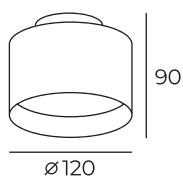

Длина: 169 мм
Высота: 110 мм
Ширина: 60 мм

Тип цоколя: 2xGU10
Мощность: 2x50W
Напряжение: 220V

DK2006

Материал:
алюминий

DK2006-WH

DK2006-BK

DK2006-CH

DK2006-CO

Высота: 105 мм
Диаметр: 80 мм

Тип цоколя: LED
Мощность: 10W
Напряжение: 220V

DK4010-WH

Световой поток:
700lm

Материал:
алюминий, акрил

Цвет свечения:
теплый белый (3000K)

DK4010-BK

DK4010

Высота: 90 мм
Диаметр: 120 мм

Тип цоколя: LED
Мощность: 12+4W
Напряжение: 220V

DK4015-WH

Световой поток:
1120lm

Материал:
алюминий, акрил

Цвет свечения:
теплый белый (3000K)

Особенность:
три режима включения