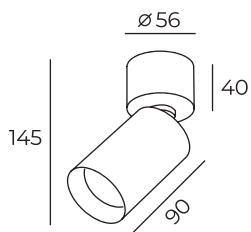

DK2041-WH

Материал:
алюминий

Цвет по RAL

DK2041

Длина: 173 мм
Высота: 55 мм
Ширина: 92 мм

Тип цоколя: 2xGU10
Мощность: 2x50W
Напряжение: 220V

DK2042-WH

Материал:
алюминий

Тип цоколя: 1xGU10
Мощность: 50W
Напряжение: 220V

DK2401

DK2401-BK

Материал:
алюминий

Длина: 92 мм
Высота: 43 мм
Ширина: 92 мм

Тип цоколя: 1xGU10
Мощность: 50W
Напряжение: 220V

DK2402

DK2402-BK

DK2027-YE

Цвет по RAL

Длина: 170 мм
Высота: 110 мм
Ширина: 60 мм

Тип цоколя: 2xGU10
Мощность: 2x50W
Напряжение: 220V

DK2028

Материал:
алюминий

DK2028-WH

DK2028-CH

DK2028-CO

DK2028-OR

DK2028-RE

DK2028-YE

Цвет по RAL

Высота: 145 мм
Диаметр: 56 мм

Тип цоколя: 1xGU10
Мощность: 50W
Напряжение: 220V

DK2029