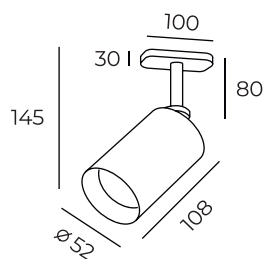

Материал:
алюминий

Количество фаз:
однофазный

DK6006-BK

DK6006

Высота: 145 мм
Диаметр: 52 мм

Тип цоколя: 1xGU10
Мощность: 50W
Напряжение: 220V

DK6007-WH

Материал:
алюминий