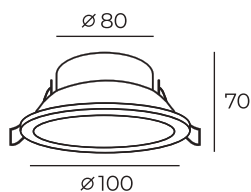

Материал:
алюминий

DK2020-BK

Цвет по RAL

DK2020

Длина: 114 мм
Высота: 4 мм
Ширина: 114 мм

Тип цоколя: 1xGU10
Мощность: 50W
Напряжение: 220V

DK2021-WH

Материал:
алюминий

DK2411-BK

DK2411-CR

DK2411-GD

DK2411-GR

Высота: 70 мм
Диаметр: 100 мм

Тип цоколя: LED
Мощность: 5W
Напряжение: 220V

DK4000

Световой поток:
350lm