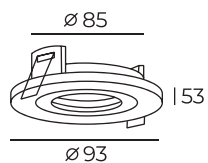

Длина: 93 мм
Высота: 53 мм
Ширина: 93 мм

Тип цоколя: 1xGU5.3
Мощность: 10W
Напряжение: 220V

Материал:
термопластик

Особенность:
только для светодиодных ламп

DK3025

Высота: 53 мм
Диаметр: 93 мм

Тип цоколя: 1xGU10
Мощность: 50W
Напряжение: 220V

Материал:
термопластик

Особенность:
только для светодиодных ламп

DK3026