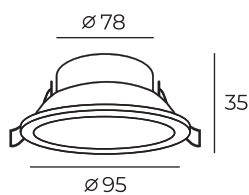

DK3046

Световой поток:
350lm

DK3046-WH

Материал:
термопластик

Цвет свечения:
теплый белый (3000K)

Высота: 35 мм
Диаметр: 95 мм