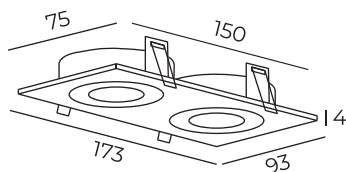

DK3020-CM

Материал:
пластик

Особенность:
только для светодиодных ламп

DK3020

Длина: 93 мм
Высота: 25 мм
Ширина: 93 мм

Тип цоколя: 1xGU5.3
Мощность: 10W
Напряжение: 220V

DK3021-WH

Материал:
термопластик

Особенность:
только для светодиодных ламп

DK3021-BK

DK3021-CM

DK3021

Длина: 173 мм
Высота: 25 мм
Ширина: 93 мм

Тип цоколя: 2xGU5.3
Мощность: 10W
Напряжение: 220V

DK3022-WH

Материал:
термопластик