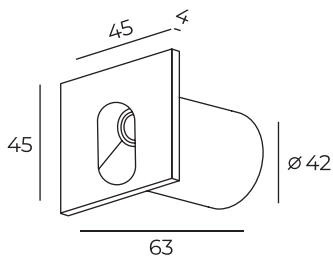

DK1011-DG

Световой поток:
70lm

Материал:
алюминий

Цвет свечения:
теплый белый (3000K)

DK1011

Длина: 45 мм
Высота: 4 мм
Ширина: 45 мм

Тип цоколя: LED
Мощность: 1W
Напряжение: 220V

DK1012-WH