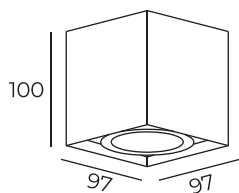

Длина: 97 мм
Высота: 100 мм
Ширина: 97 мм