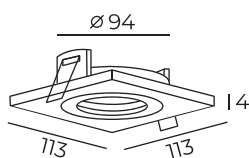

Высота: 6 мм
Диаметр: 84 мм

Тип цоколя: 1xGU10
Мощность: 50W
Напряжение: 220V

DK2017-WH

DK2017-BK

Цвет по RAL

Материал:
алюминий

DK2017

Высота: 4 мм
Диаметр: 113 мм

Тип цоколя: 1xGU10
Мощность: 50W
Напряжение: 220V

DK2018-WH

DK2018-BK

Цвет по RAL

Материал:
алюминий

DK2018

Длина: 113 мм
Высота: 4 мм
Ширина: 113 мм

Тип цоколя: 1xGU10
Мощность: 50W
Напряжение: 220V

DK2019-WH

DK2019-BK

Цвет по RAL

Материал:
алюминий

DK2019

Длина: 232 мм
Высота: 4 мм
Ширина: 114 мм

Тип цоколя: 2xGU10
Мощность: 2x50W
Напряжение: 220V

DK2020-WH

Материал:
алюминий

DK2020-BK

Цвет по RAL

DK2020

Длина: 114 мм
Высота: 4 мм
Ширина: 114 мм

Тип цоколя: 1xGU10
Мощность: 50W
Напряжение: 220V

DK2021-WH

Материал:
алюминий