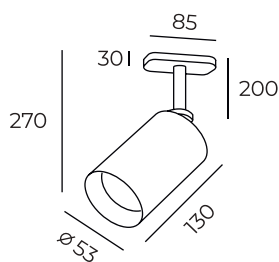

Высота: 220 мм
Диаметр: 58 мм

Тип цоколя: 1xGU10
Мощность: 50W
Напряжение: 220V

DK6204-WH

DK6204

Материал:
алюминий

Количество фаз:
однофазный

Высота: 270 мм
Диаметр: 53 мм

Тип цоколя: 1xGU10
Мощность: 50W
Напряжение: 220V