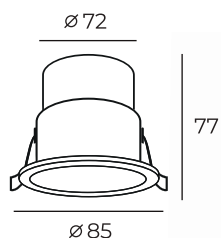

Тип цоколя: LED
Мощность: 12W
Напряжение: 220V