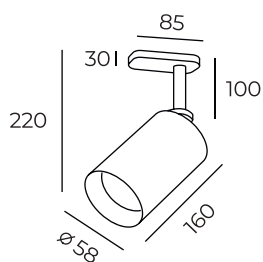

Высота: 220 мм
Диаметр: 58 мм