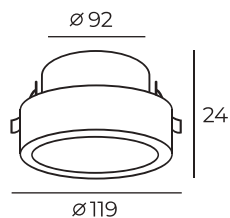

Высота: 24 мм
Диаметр: 119 мм