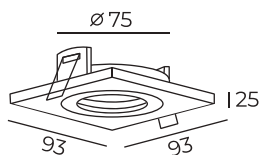

DK3020-CM

Материал:
пластик

Особенность:
только для светодиодных ламп

DK3020

Длина: 93 мм
Высота: 25 мм
Ширина: 93 мм

Тип цоколя: 1xGU5.3
Мощность: 10W
Напряжение: 220V

DK3021-WH

Материал:
термопластик