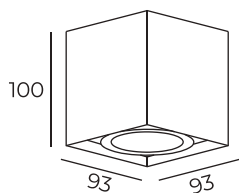

Длина: 93 мм
Высота: 100 мм
Ширина: 93 мм