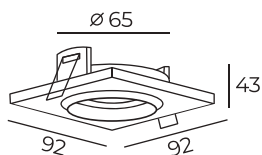

Длина: 92 мм
Высота: 43 мм
Ширина: 92 мм

Тип цоколя: 1xGU10
Мощность: 50W
Напряжение: 220V