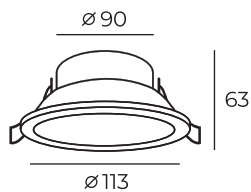

DK3044

Световой поток:
280lm

DK3044-WH

Материал:
термопластик

Цвет свечения:
теплый белый (3000K)

Высота: 63 мм
Диаметр: 113 мм

Тип цоколя: LED
Мощность: 6W
Напряжение: 220V

DK3045