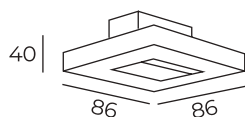

DK1015-BK

Световой поток:
210lm

Материал:
алюминий, акрил

Цвет свечения:
теплый белый (3000K)

DK1015

Длина: 86 мм
Высота: 40 мм
Ширина: 86 мм

Тип цоколя: LED
Мощность: 1W
Напряжение: 220V

DK3050-WH