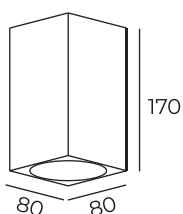

Материал:
термопластик

Цвет свечения:
дневной белый (4000K)

Высота: 35 мм
Диаметр: 110 мм

Тип цоколя: LED
Мощность: 7W
Напряжение: 220V

DK3048

Световой поток:
490lm

DK3048-WH

Материал:
термопластик

Цвет свечения:
теплый белый (3000K)

Высота: 35 мм
Диаметр: 110 мм

Тип цоколя: LED
Мощность: 7W
Напряжение: 220V

DK3049

Световой поток:
490lm

DK3049-WH

Материал:
термопластик

Цвет свечения:
дневной белый (4000K)

Светильники из гипса и бетона

Высота: 170 мм
Диаметр: 80 мм

Тип цоколя: 1xGU10
Мощность: 50W
Напряжение: 220V

DK5001-CE

DK5001-GY

Материал:
CE – бетон, GY – гипс

DK5001

Длина: 80 мм
Высота: 170 мм
Ширина: 80 мм