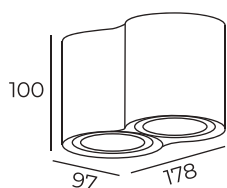

Высота: 6 мм
Диаметр: 84 мм

Тип цоколя: 1xGU10
Мощность: 50W
Напряжение: 220V

DK2017-WH

DK2017-BK

Цвет по RAL

Материал:
алюминий

DK2017

Высота: 4 мм
Диаметр: 113 мм

Тип цоколя: 1xGU10
Мощность: 50W
Напряжение: 220V

DK2018-WH

DK2018-BK

Цвет по RAL

Материал:
алюминий

DK2018

Длина: 113 мм
Высота: 4 мм
Ширина: 113 мм

Тип цоколя: 1xGU10
Мощность: 50W
Напряжение: 220V

Материал:
алюминий

DK2020-BK

Цвет по RAL

DK2020

Длина: 114 мм
Высота: 4 мм
Ширина: 114 мм

Тип цоколя: 1xGU10
Мощность: 50W
Напряжение: 220V

DK2021-WH

Материал:
алюминий

Высота: 100 мм
Диаметр: 96 мм

Тип цоколя: 1xGU10
Мощность: 50W
Напряжение: 220V

DK2001-WH

DK2001-BK

Цвет по RAL

Материал:
алюминий

DK2001

Длина: 178 мм
Высота: 100 мм
Ширина: 97 мм