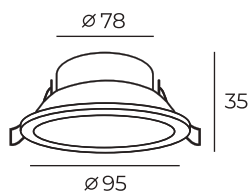

Высота: 35 мм
Диаметр: 95 мм