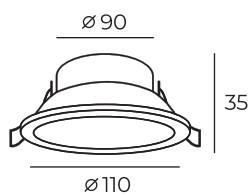

Световой поток:
490lm

DK3048-WH

Материал:
термопластик

Цвет свечения:
теплый белый (3000K)

Высота: 35 мм
Диаметр: 110 мм

Тип цоколя: LED
Мощность: 7W
Напряжение: 220V