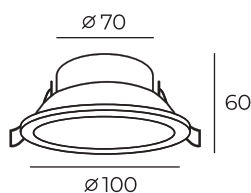

Высота: 6 мм
Диаметр: 84 мм

Тип цоколя: 1xGU10
Мощность: 50W
Напряжение: 220V

DK2017-WH

DK2017-BK

Цвет по RAL

Материал:
алюминий

DK2017

Высота: 4 мм
Диаметр: 113 мм

DK2019-WH

DK2019-BK

Цвет по RAL

Материал:
алюминий

DK2019

Длина: 232 мм
Высота: 4 мм
Ширина: 114 мм

Тип цоколя: 2xGU10
Мощность: 2x50W
Напряжение: 220V

DK2020-WH

Материал:
алюминий

DK2020-BK

Цвет по RAL

DK2020

Длина: 114 мм
Высота: 4 мм
Ширина: 114 мм

Тип цоколя: 1xGU10
Мощность: 50W
Напряжение: 220V

DK2021-WH

Материал:
алюминий

DK4004-CF

Материал:
алюминий

Цвет свечения:
теплый белый (3000K)

DK4002-CF

Высота: 60 мм
Диаметр: 100 мм

Тип цоколя: LED
Мощность: 6+3W
Напряжение: 220V

DK4005

Световой поток:
630lm