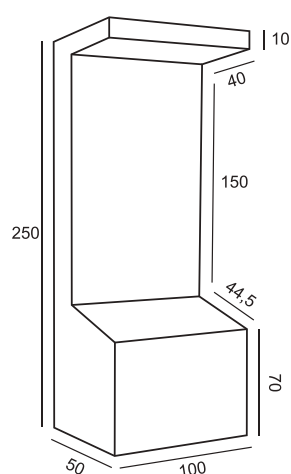

Брендированные стенды

Компания DENKIRS предлагает брендированные стенды, укомплектованные самыми популярными моделями. Стенды поставляются в разобранном виде со всеми монтажными отверстиями.

В течение всего времени использования, мы оказываем ассортиментную поддержку. Заменяем снятые с производства или наименее популярные модели на новые. Условия предоставления стендов запрашивайте, пожалуйста, у своего менеджера.