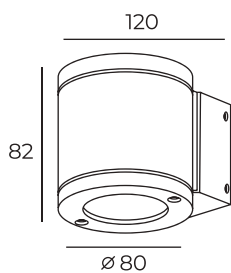

DK8024-WH

Материал:
алюминий

DK8024-BK

Цвет по RAL

DK8024

Длина: 120 мм
Высота: 82 мм
Ширина: 80 мм

Тип цоколя: 1xGU10
Мощность: 50W
Напряжение: 220V

DK9025-WH