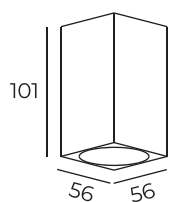

Тип цоколя: 1xGU10
Мощность: 50W
Напряжение: 220V

DK2018-WH

DK2018-BK

Цвет по RAL

Материал:
алюминий

DK2018

Длина: 113 мм
Высота: 4 мм
Ширина: 113 мм

Тип цоколя: 1xGU10
Мощность: 50W
Напряжение: 220V

Материал:
алюминий

DK2020-BK

Цвет по RAL

DK2020

Длина: 114 мм
Высота: 4 мм
Ширина: 114 мм

Тип цоколя: 1xGU10
Мощность: 50W
Напряжение: 220V

DK2021-WH

Материал:
алюминий

Длина: 169 мм
Высота: 110 мм
Ширина: 60 мм

Тип цоколя: 2xGU10
Мощность: 2x50W
Напряжение: 220V

DK2006

Материал:
алюминий

DK2006-WH

DK2006-BK

DK2006-CH

DK2006-CO

Длина: 56 мм
Высота: 101 мм
Ширина: 56 мм

Тип цоколя: 1xGU10
Мощность: 50W
Напряжение: 220V

DK2009

Материал:
алюминий

DK2009-WH

DK2009-CH

DK2009-CO

DK2009-OR