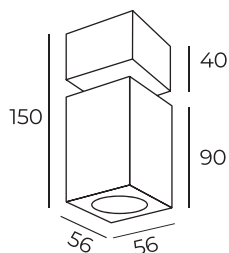

DK2041-WH

Материал:
алюминий

Цвет по RAL

DK2041

Длина: 173 мм
Высота: 55 мм
Ширина: 92 мм

Тип цоколя: 2xGU10
Мощность: 2x50W
Напряжение: 220V

DK2042-WH

Материал:
алюминий

Длина: 169 мм
Высота: 110 мм
Ширина: 60 мм

Тип цоколя: 2xGU10
Мощность: 2x50W
Напряжение: 220V

DK2006

Материал:
алюминий

DK2006-WH

DK2006-BK

DK2006-CH

DK2006-CO

Материал:
алюминий

DK2029-WH

DK2029-BK

Высота: 102 мм
Диаметр: 80 мм

Тип цоколя: 1xGU10
Мощность: 50W
Напряжение: 220V

DK2032-WH

Цвет по RAL

Материал:
алюминий

DK2032

Длина: 82 мм
Высота: 102 мм
Ширина: 82 мм

Тип цоколя: 1xGU10
Мощность: 50W
Напряжение: 220V

DK2033-WH

Цвет по RAL

Материал:
алюминий

DK2033

Длина: 56 мм
Высота: 150 мм
Ширина: 56 мм