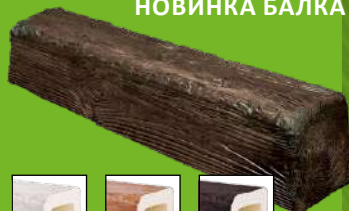

Длина 3000 мм

белая

светлая

темная

Коньки

для балки EQ 503

белая

светлая

темная

EQ-C 503

НОВИНКА БАЛКА «РУСТИК»

EQ 107

Длина 3000 мм

белая

светлая

темная