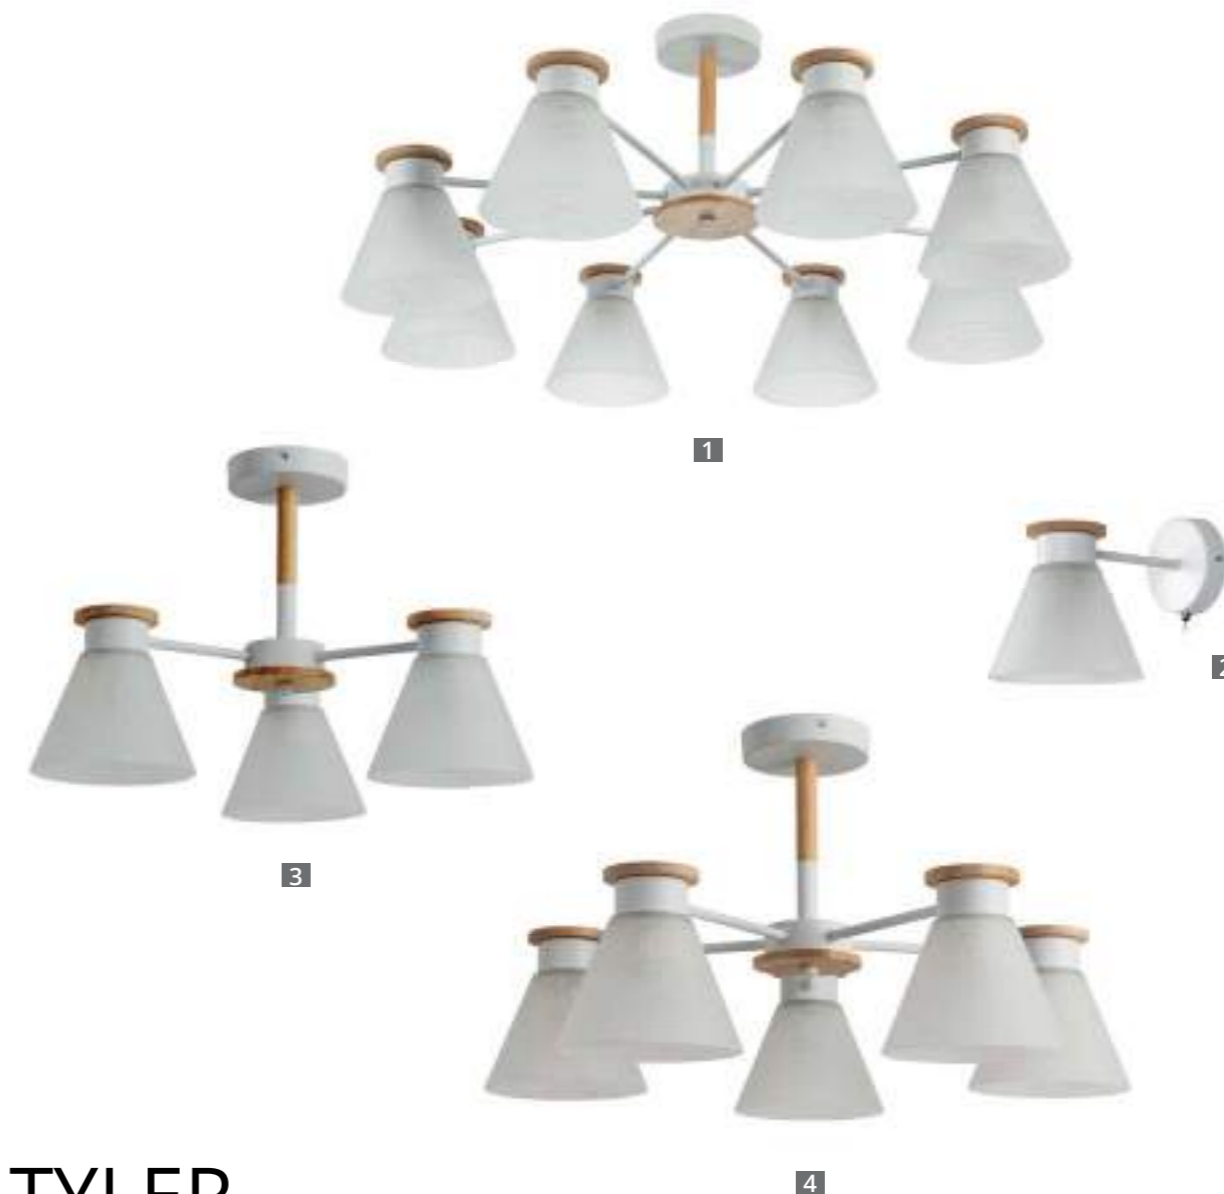

TRAFORATO

No	Article	↑	↔	↗	∪	⋮	Light Source	Description
1	A8349PL-5WH	20	50	50	40	-	5x40W E14	
2	A8349PL-3WH	20	41	41	35	-	3x40W E14	

CINCIA

No	Article	↑	↔	↗	∪	⋮	Light Source	Description
1	A5090PL-3WG	37	50	50	18	-	3x40W E27	
2	A5090AP-1WG	25	21	11	-	-	40W E27	
3	A5090LM-5WG	41	56	56	11	45	5x40W E27	

MATTHEW

Nº	Article	↑	↔	↗	∪	⋮	Light Source	Description
1	A5032PL-3BR	38	65	65	10	-	3x40W E27	
2	A5032PL-5BR	38	65	65	10	-	5x40W E27	

TYLER

Nº	Article	↑	↔	↗	∪	⋮	Light Source	Description
1	A1031PL-8WH	35	81	81	12	-	8x60W E27	
2	A1031AP-1WH	18	24	15	-	-	60W E27	
3	A1031PL-3WH	35	51	51	12	-	3x60W E27	
4	A1031PL-5WH	35	63	63	12	-	5x60W E27	