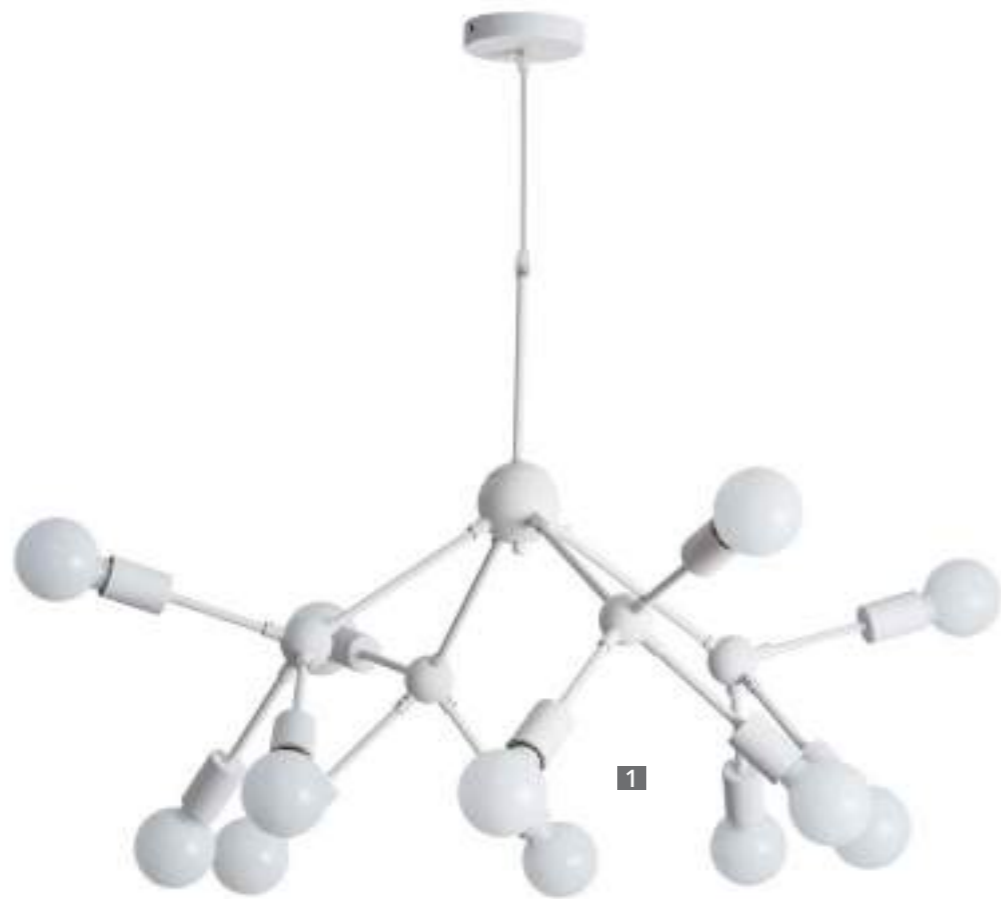

MATRIX

No	Article	↑	↔	↗	∩	⋮	Light Source |	Description
1	A3064SP-12WH	52	80	80	12	55	12x40W | E27	

ALASTOR

No	Article	↑	↔	↗	∩	⋮	Light Source |	Description
1	A6702PL-12PB	91	70	70	12	-	12x40W | E27	
2	A6702PL-8WH	17	80	80	12	-	8x40W | E27