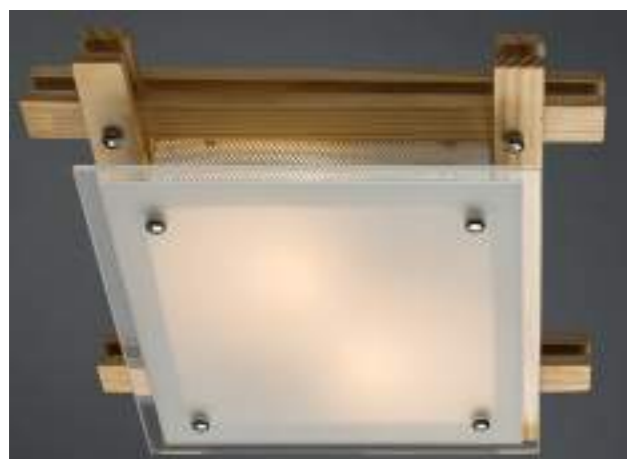

ARCHIMEDE

Nº	Article	↑	↔	↗	∩	∞	Light Source |	Description
1	A6460PL-3BR	9	40	40	-	-	3x60W | E27	
2	A6460PL-2BR	9	30	30	-	-	2x60W | E27	
3	A6460PL-1BR	9	23	23	-	-	60W | E27	
4	A6460AP-1BR	9	26	12	-	-	40W | E14	

Nº	Article	↑	↔	↗	∩	∞	Light Source |	Description
5	A6462PL-1CK	9	23	23	-	-	60W | E14	
6	A6462PL-2CK	9	30	30	-	-	2x60W | E14	
7	A6462PL-3CK	9	40	40	-	-	3x60W | E14	
8	A6462AP-1CK	9	26	12	-	-	40W | E14