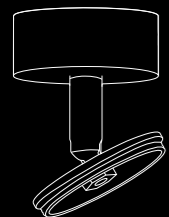

Цвет корпуса

Крепеж накладной-поворотный

Корпус накладной круглый

Насадка передняя

SWH

PBK

MCH

PSL