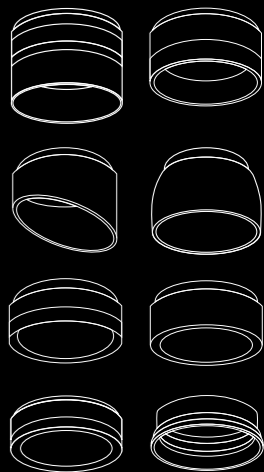

# Накладной-поворотный крепеж

180° Ножка 360° Основание

Ø60

элементы для корпуса

Крепеж  
накладной-  
поворотный

Корпус  
накладной

Насадка  
передняя

Ø60