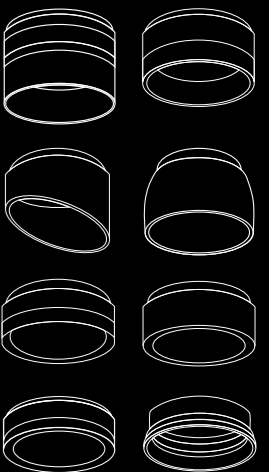

Тип корпуса

Цвет корпуса

Ø60

элементы для корпуса

Корпус встраиваемый

Насадка передняя

Тип корпуса

Цвет корпуса