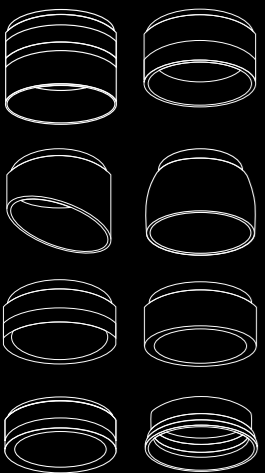

Насадка
передняя