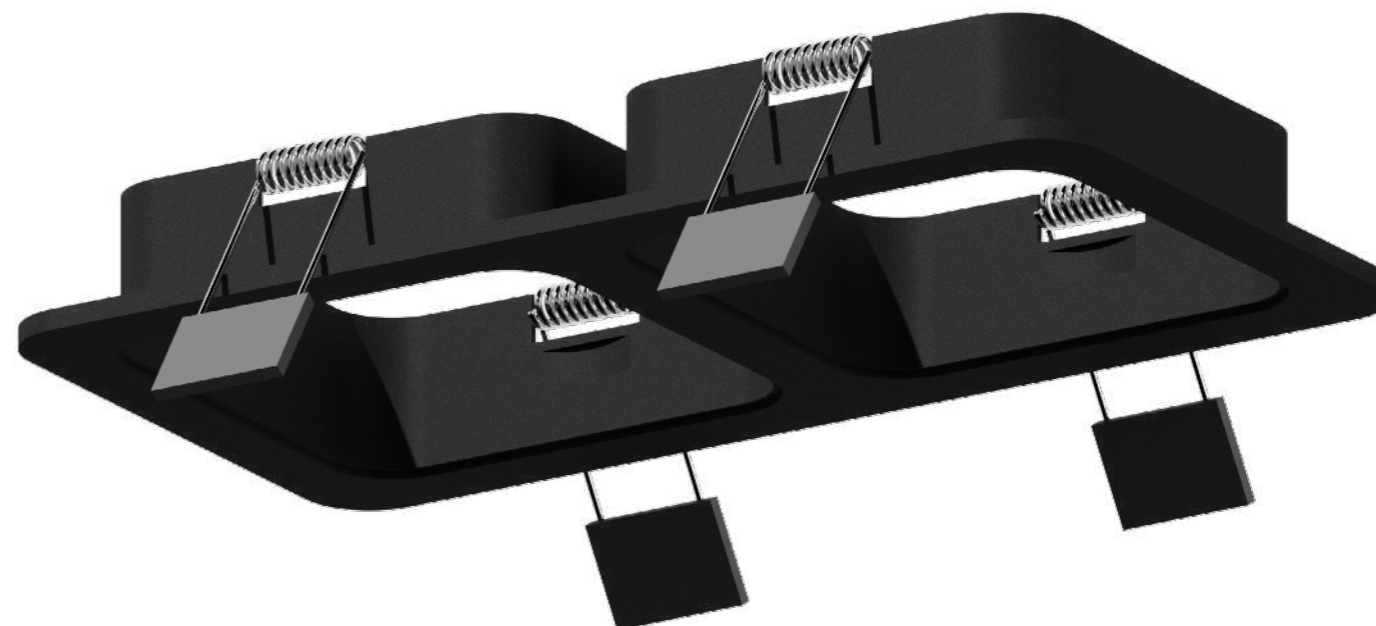

Копрус светильника  
накладной 95\*190 h125

Насадка передняя  
накладная 70\*70

Корпус светильника  
встраиваемый 90\*90 h32

Насадка передняя  
накладная 70\*70

Корпус светильника  
встраиваемый 90\*180 h32