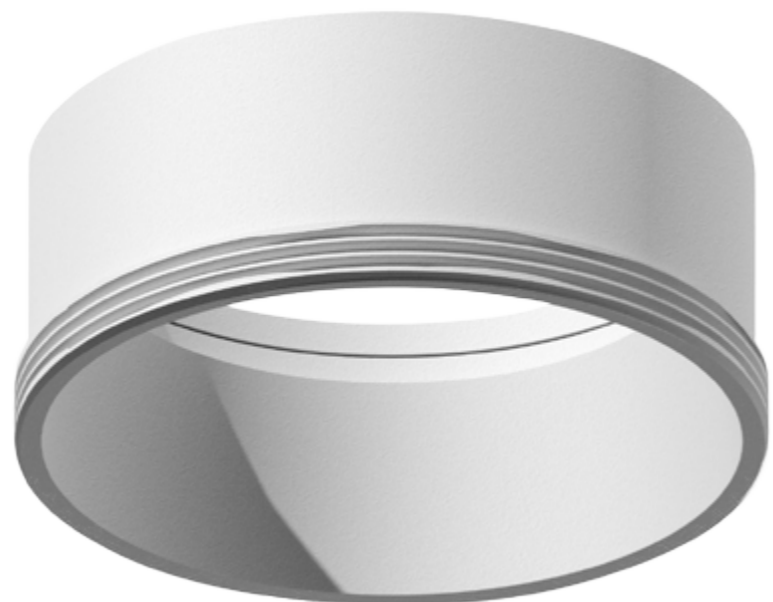

Насадка внутренняя