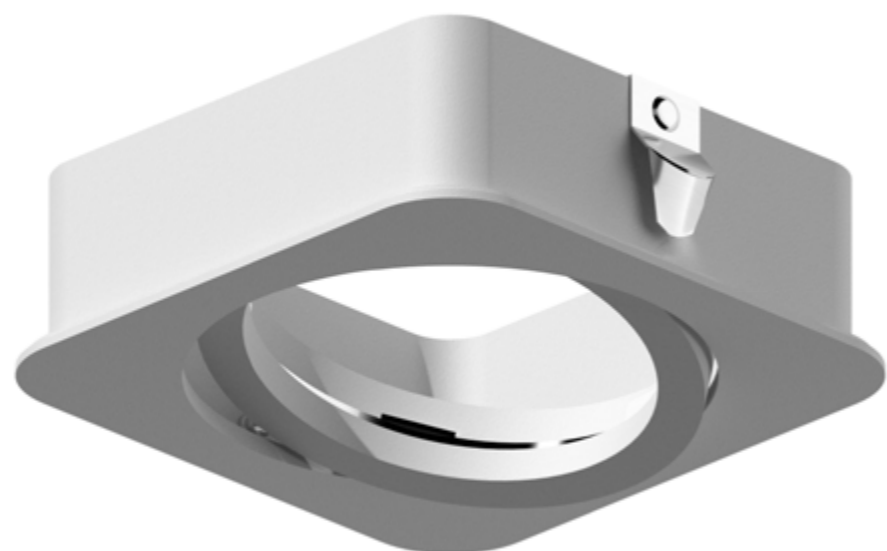

Насадка передняя

Тип: Поворотная квадратная

- Фиксирует лампу.
- Украшает корпус, не изменяя размер светильника.
- Создает акцентирующий направленный свет.
- Локально освещает.

Цветовые решения

Белый
песок

SWH

Черный
песок

SBK