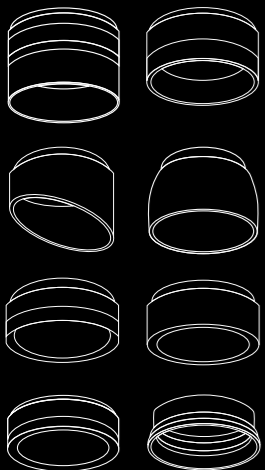

Насадка передняя