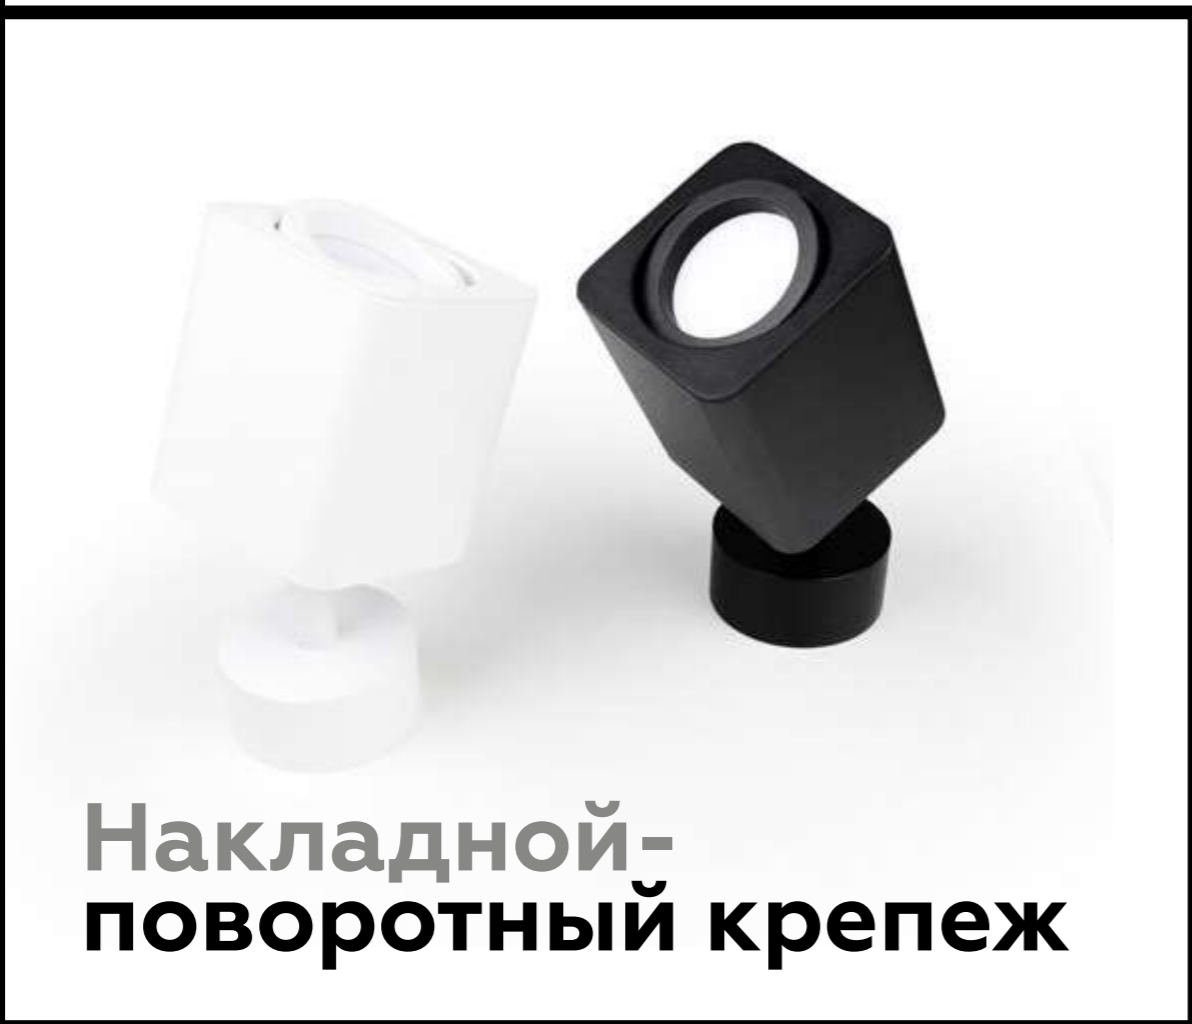

SBK

Крепеж трековый

Корпус накладной квадратный

Насадка передняя

SWH

SBK