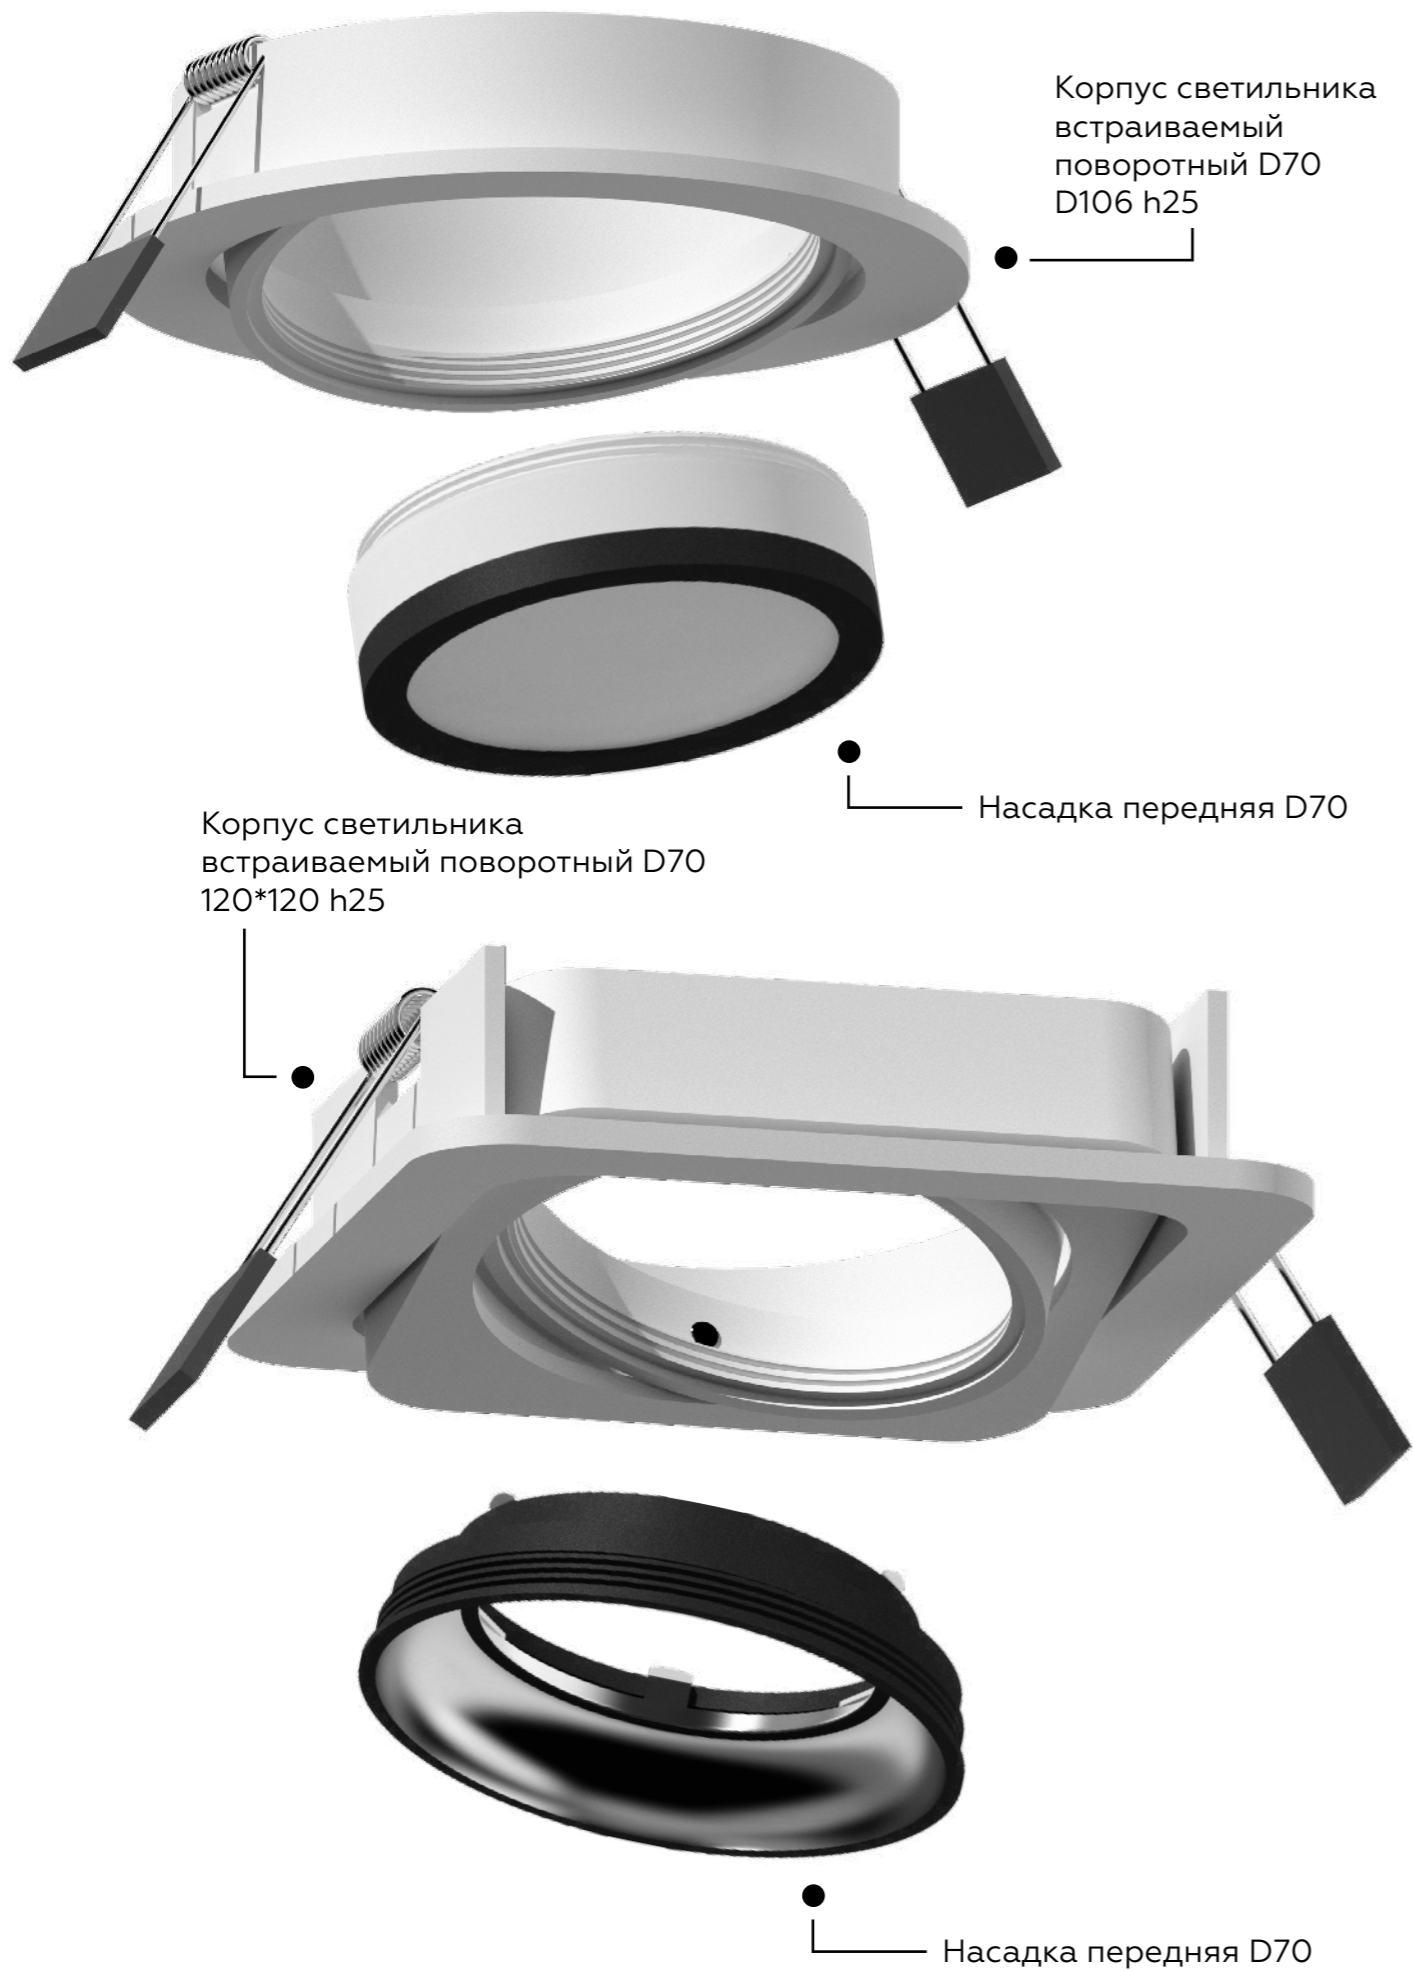

Коннектор декоративный D70

Корпус светильника накладной D70 h60

Корпус светильника накладной D100 h100 для насадки D60 D70

Насадка передняя D70

Копрус светильника  
накладной 70\*70 h80

Копрус светильника  
накладной 70\*70 h125