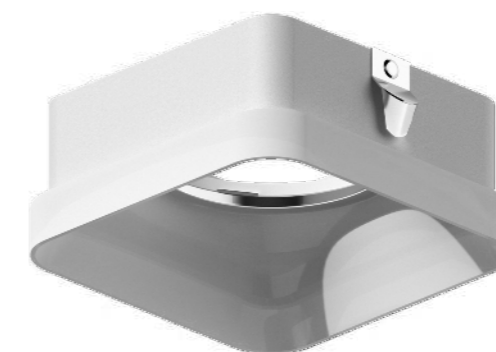

Копрус светильника
накладной 95*190 h125