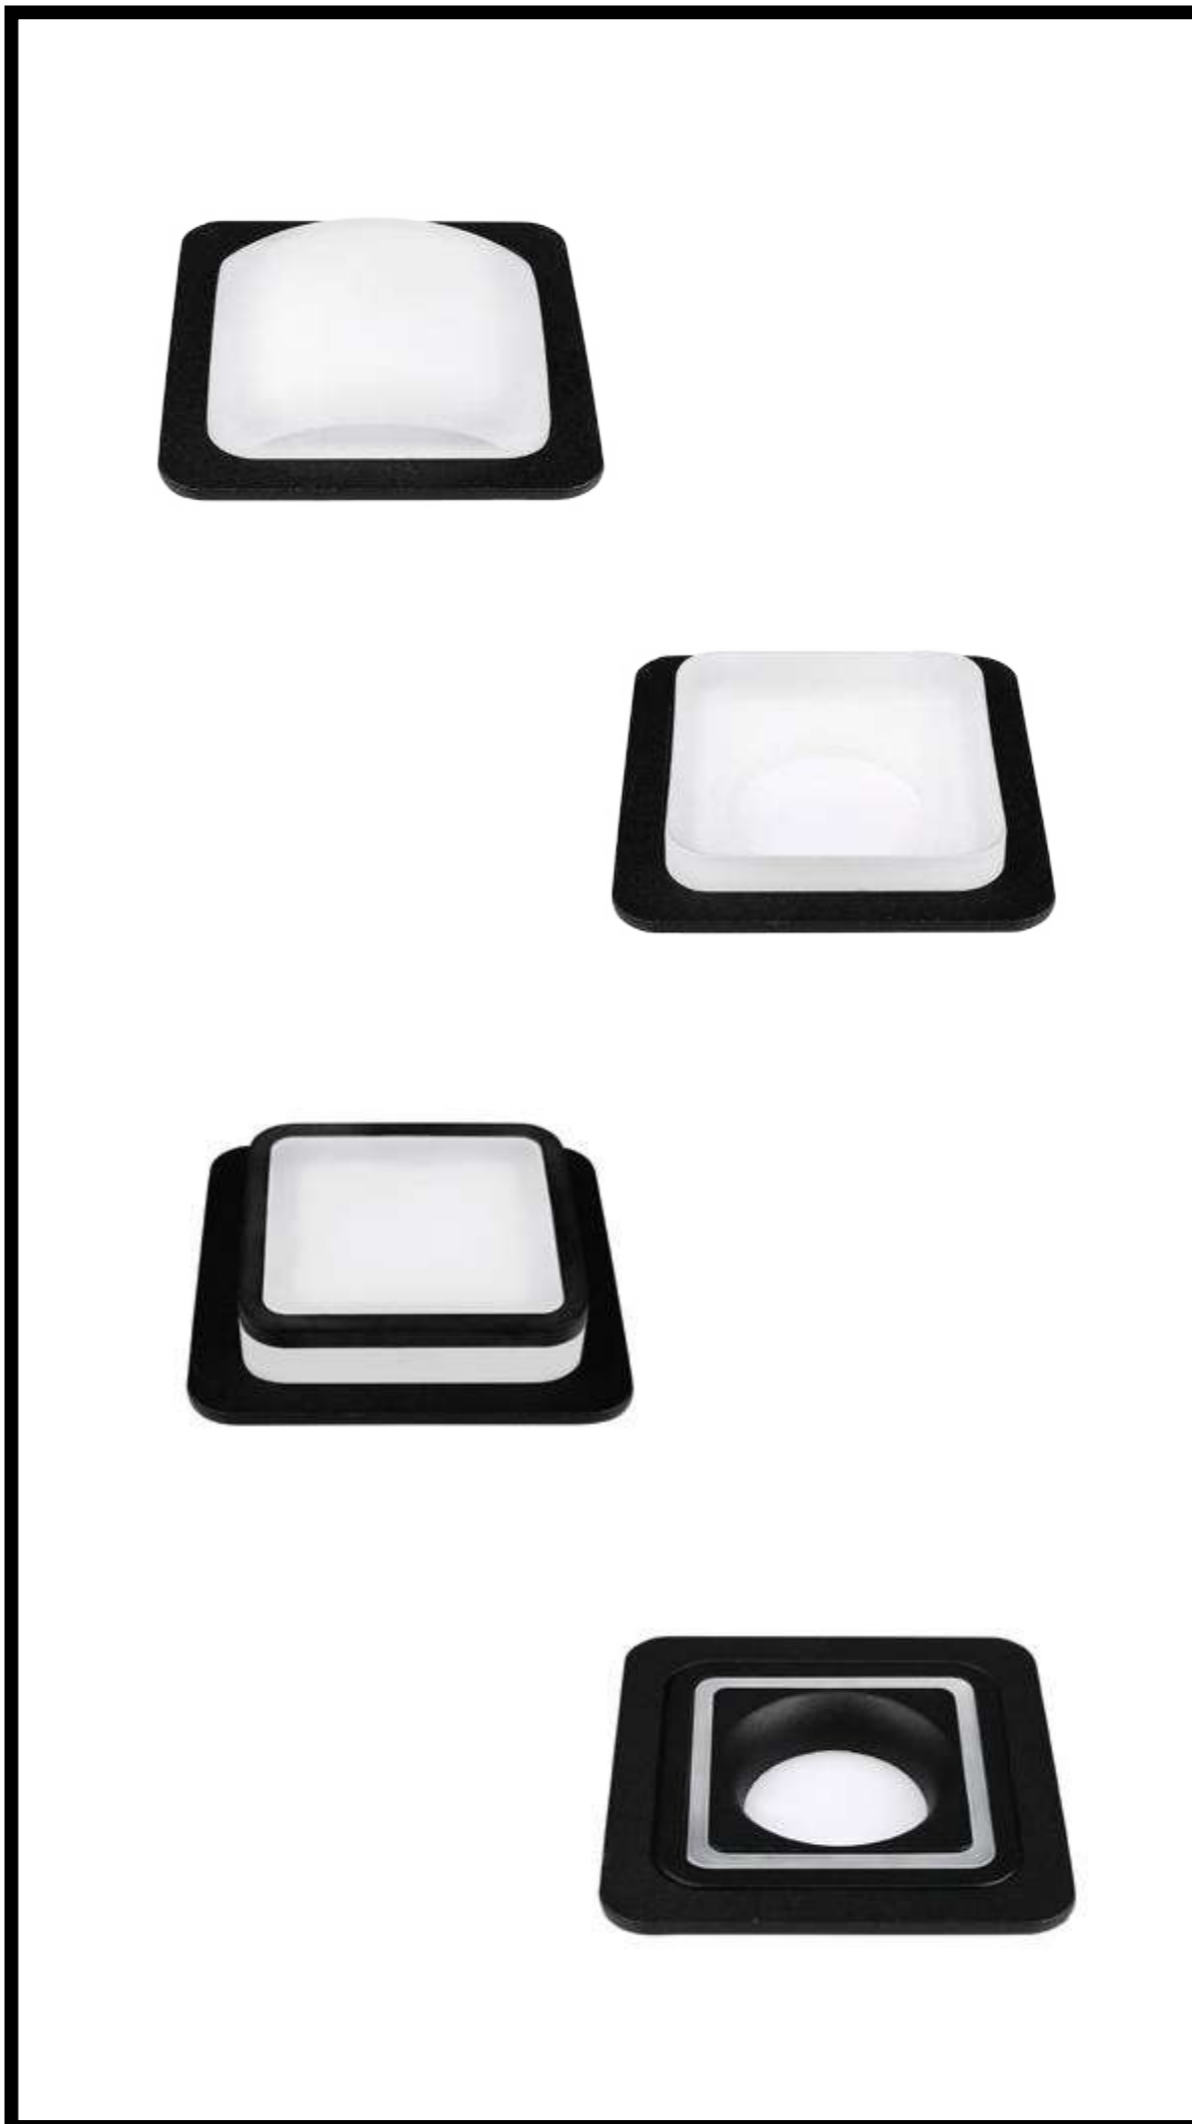

Тип корпуса

Цвет корпуса