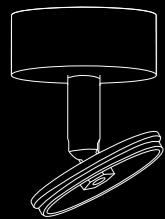

Ø70

элементы для корпуса