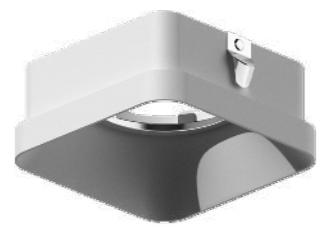

N7165

N7170

N7175

N7177

Насадка передняя квадратная  $\diamond 70 \times 70$   
для корпуса светильника

N7701

N7702

N7703