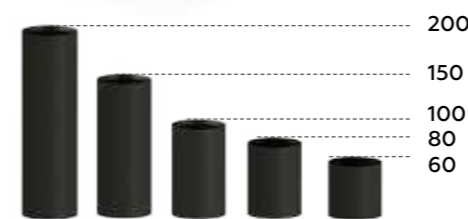

Самые яркие

Размеры корпуса

Насадка
передняя

SWH PBK

PSL PYG

PPG