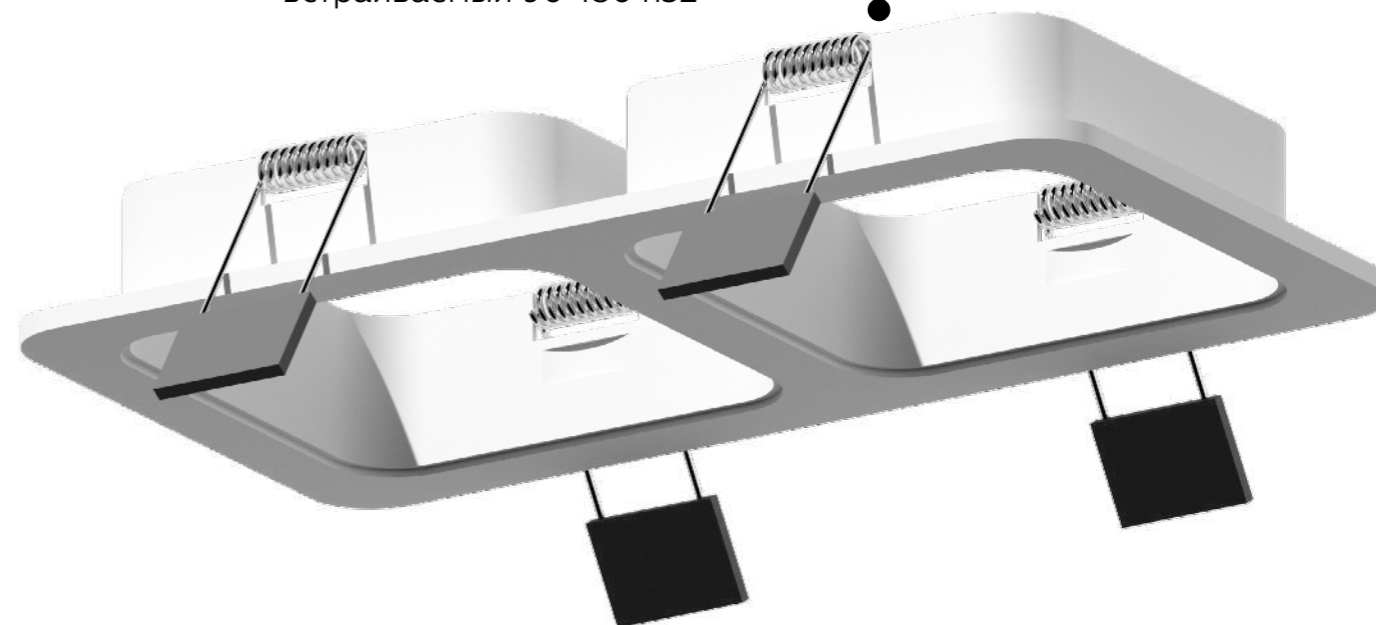

Копрус светильника  
накладной 95\*190 h125

Насадка передняя  
накладная 70\*70

Корпус светильника  
встраиваемый 90\*90 h32

Насадка передняя  
накладная 70\*70

Корпус светильника  
встраиваемый 90\*180 h32