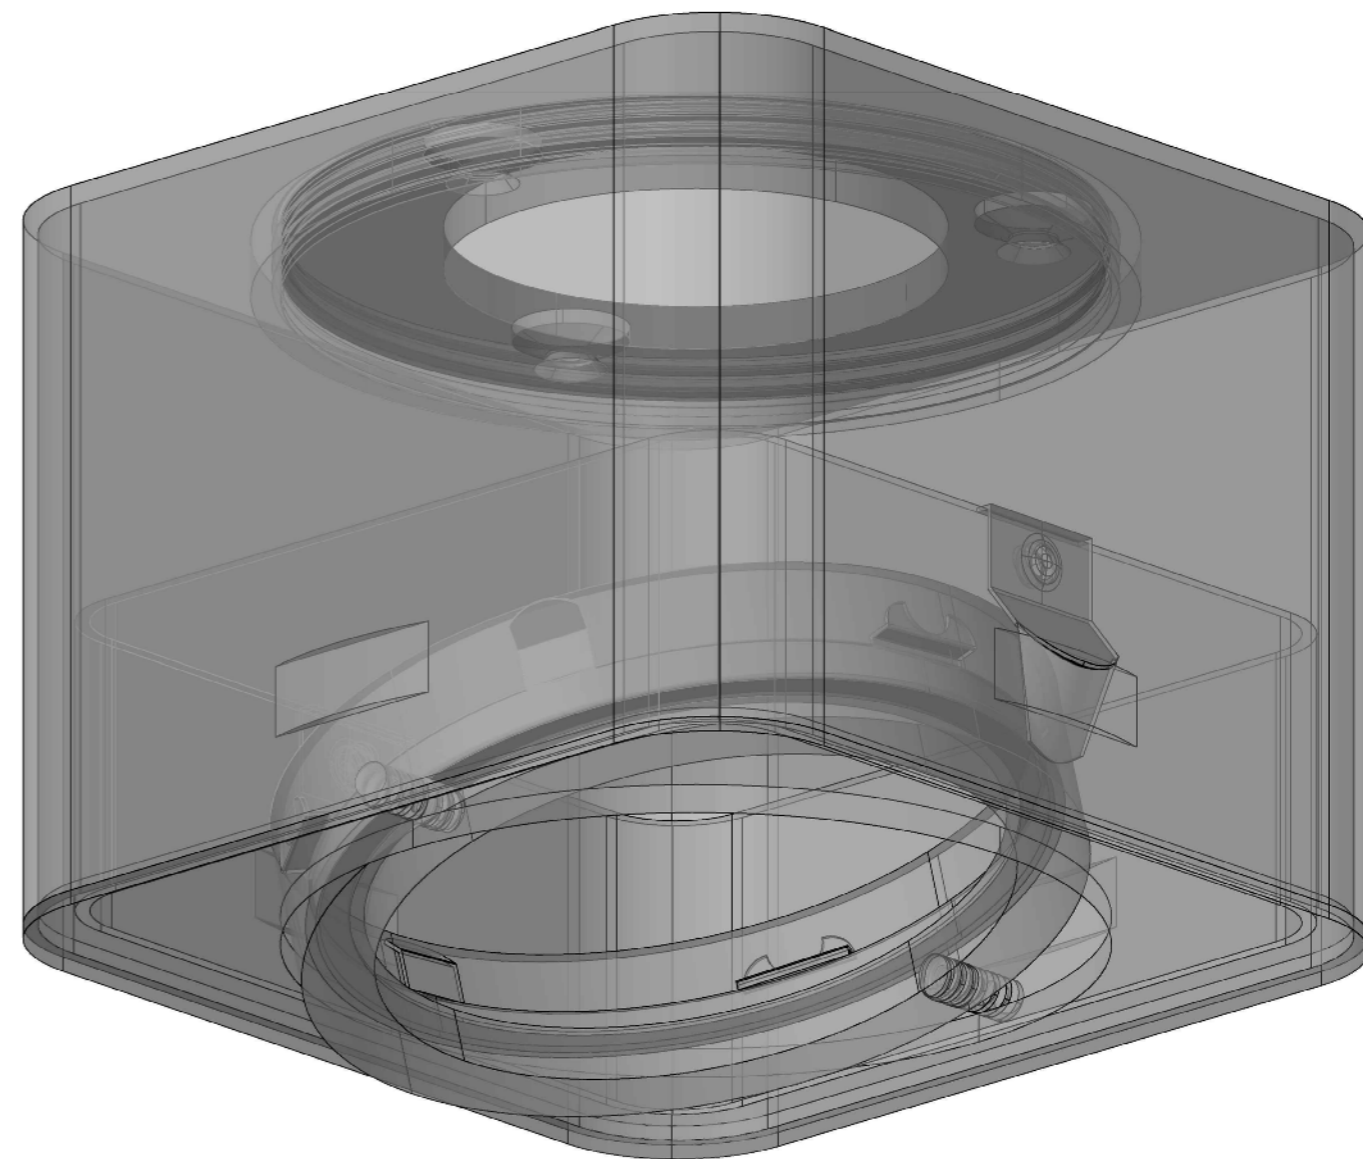

Насадка передняя квадратная $\diamond 70 \times 70$
для корпуса светильника