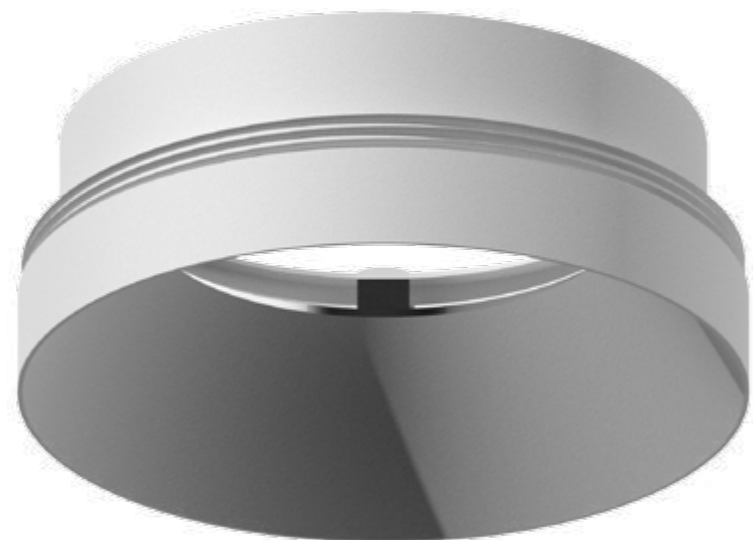

Насадка внешняя