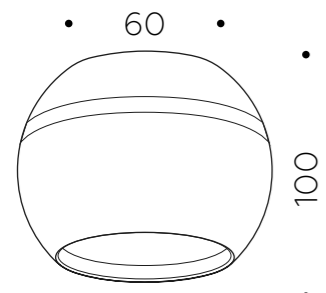

Декоративный корпус $\varnothing 70$
для передней насадки

C1101