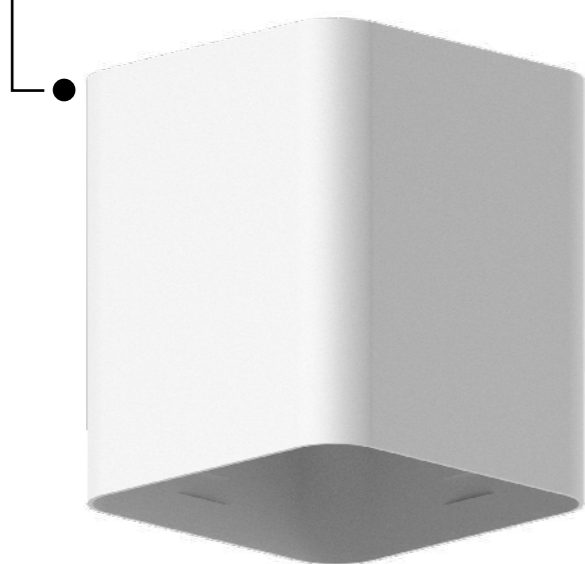

Коннектор декоративный D70

Корпус светильника накладной D70 h60

Корпус светильника накладной D100 h100 для насадки D60 D70

Насадка передняя D70

Копрус светильника  
накладной 70\*70 h80

Копрус светильника  
накладной 70\*70 h125