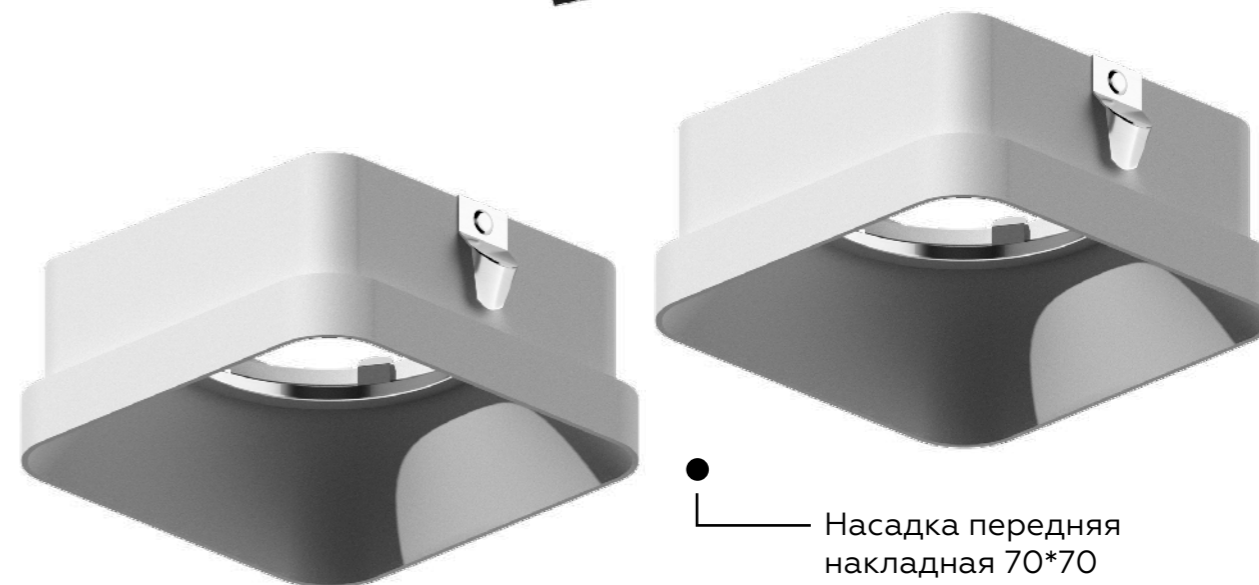

Копрус светильника  
накладной 95\*190 h125

Насадка передняя  
накладная 70\*70

Корпус светильника  
встраиваемый 90\*90 h32

Насадка передняя  
накладная 70\*70

Корпус светильника  
встраиваемый 90\*180 h32