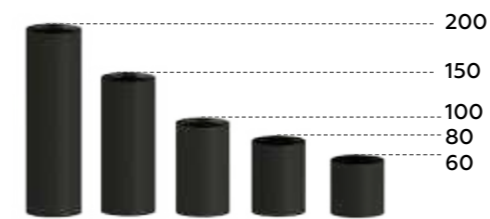

Во всей красе

Размеры корпуса