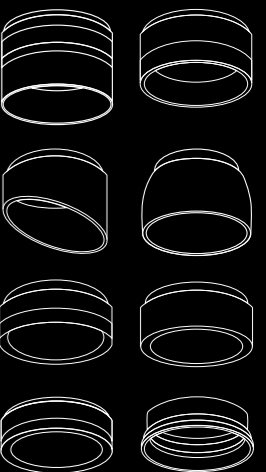

# Трековый крепеж

1-фазный трек

Ø60

элементы для корпуса

Крепеж подвесной

Корпус накладной

Насадка передняя