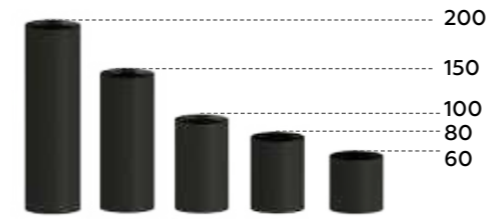

Насадка передняя