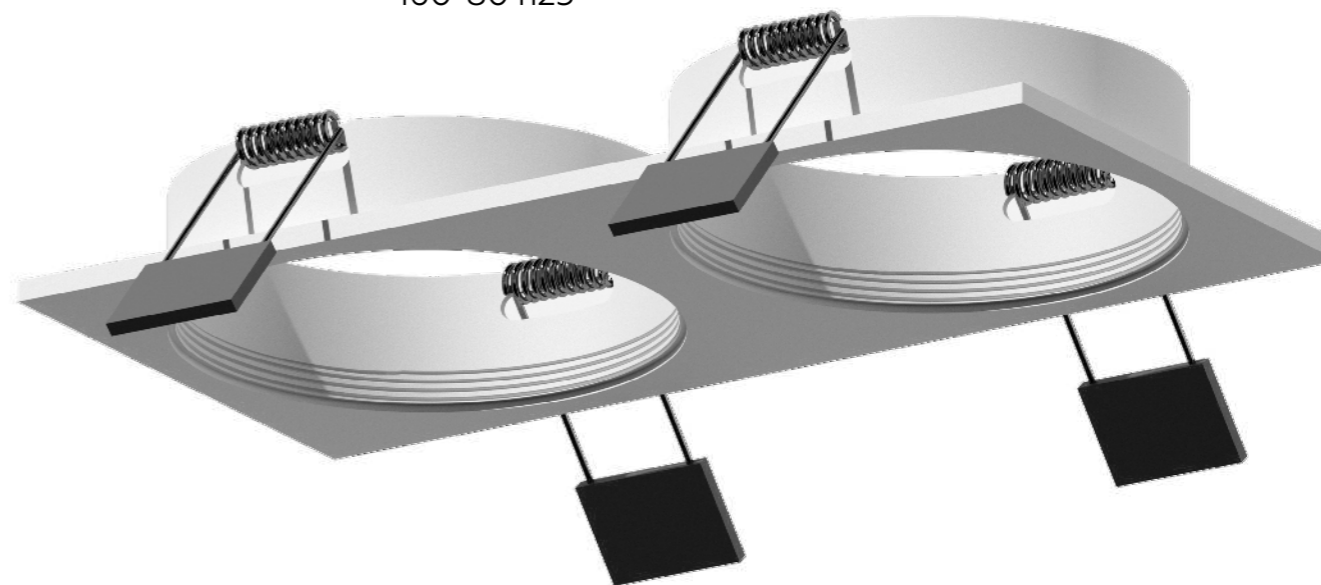

Крепеж накладной  
трековый

Насадка передняя D60

Корпус светильника  
встраиваемый D60  
D80 h25

Коннектор  
декоративный D60

Корпус светильника  
накладной D60 h60

Насадка передняя D60

Корпус светильника  
встраиваемый D60  
160\*80 h25

Насадка передняя D60

Корпус светильника  
накладной D70 h150

Коннектор  
декоративный D70

Корпус светильника  
накладной D100 h80  
для насадки D70

Насадка передняя D70

Крепеж подвесной D70

Насадка задняя  
накладная D70