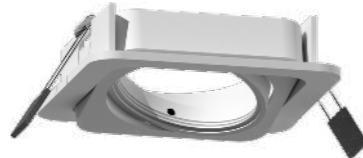

Встраиваемый корпус поворотный Ø 70  
для передней насадки

C7651

C7652

C7653

C7658

C7659

C7663

C7664