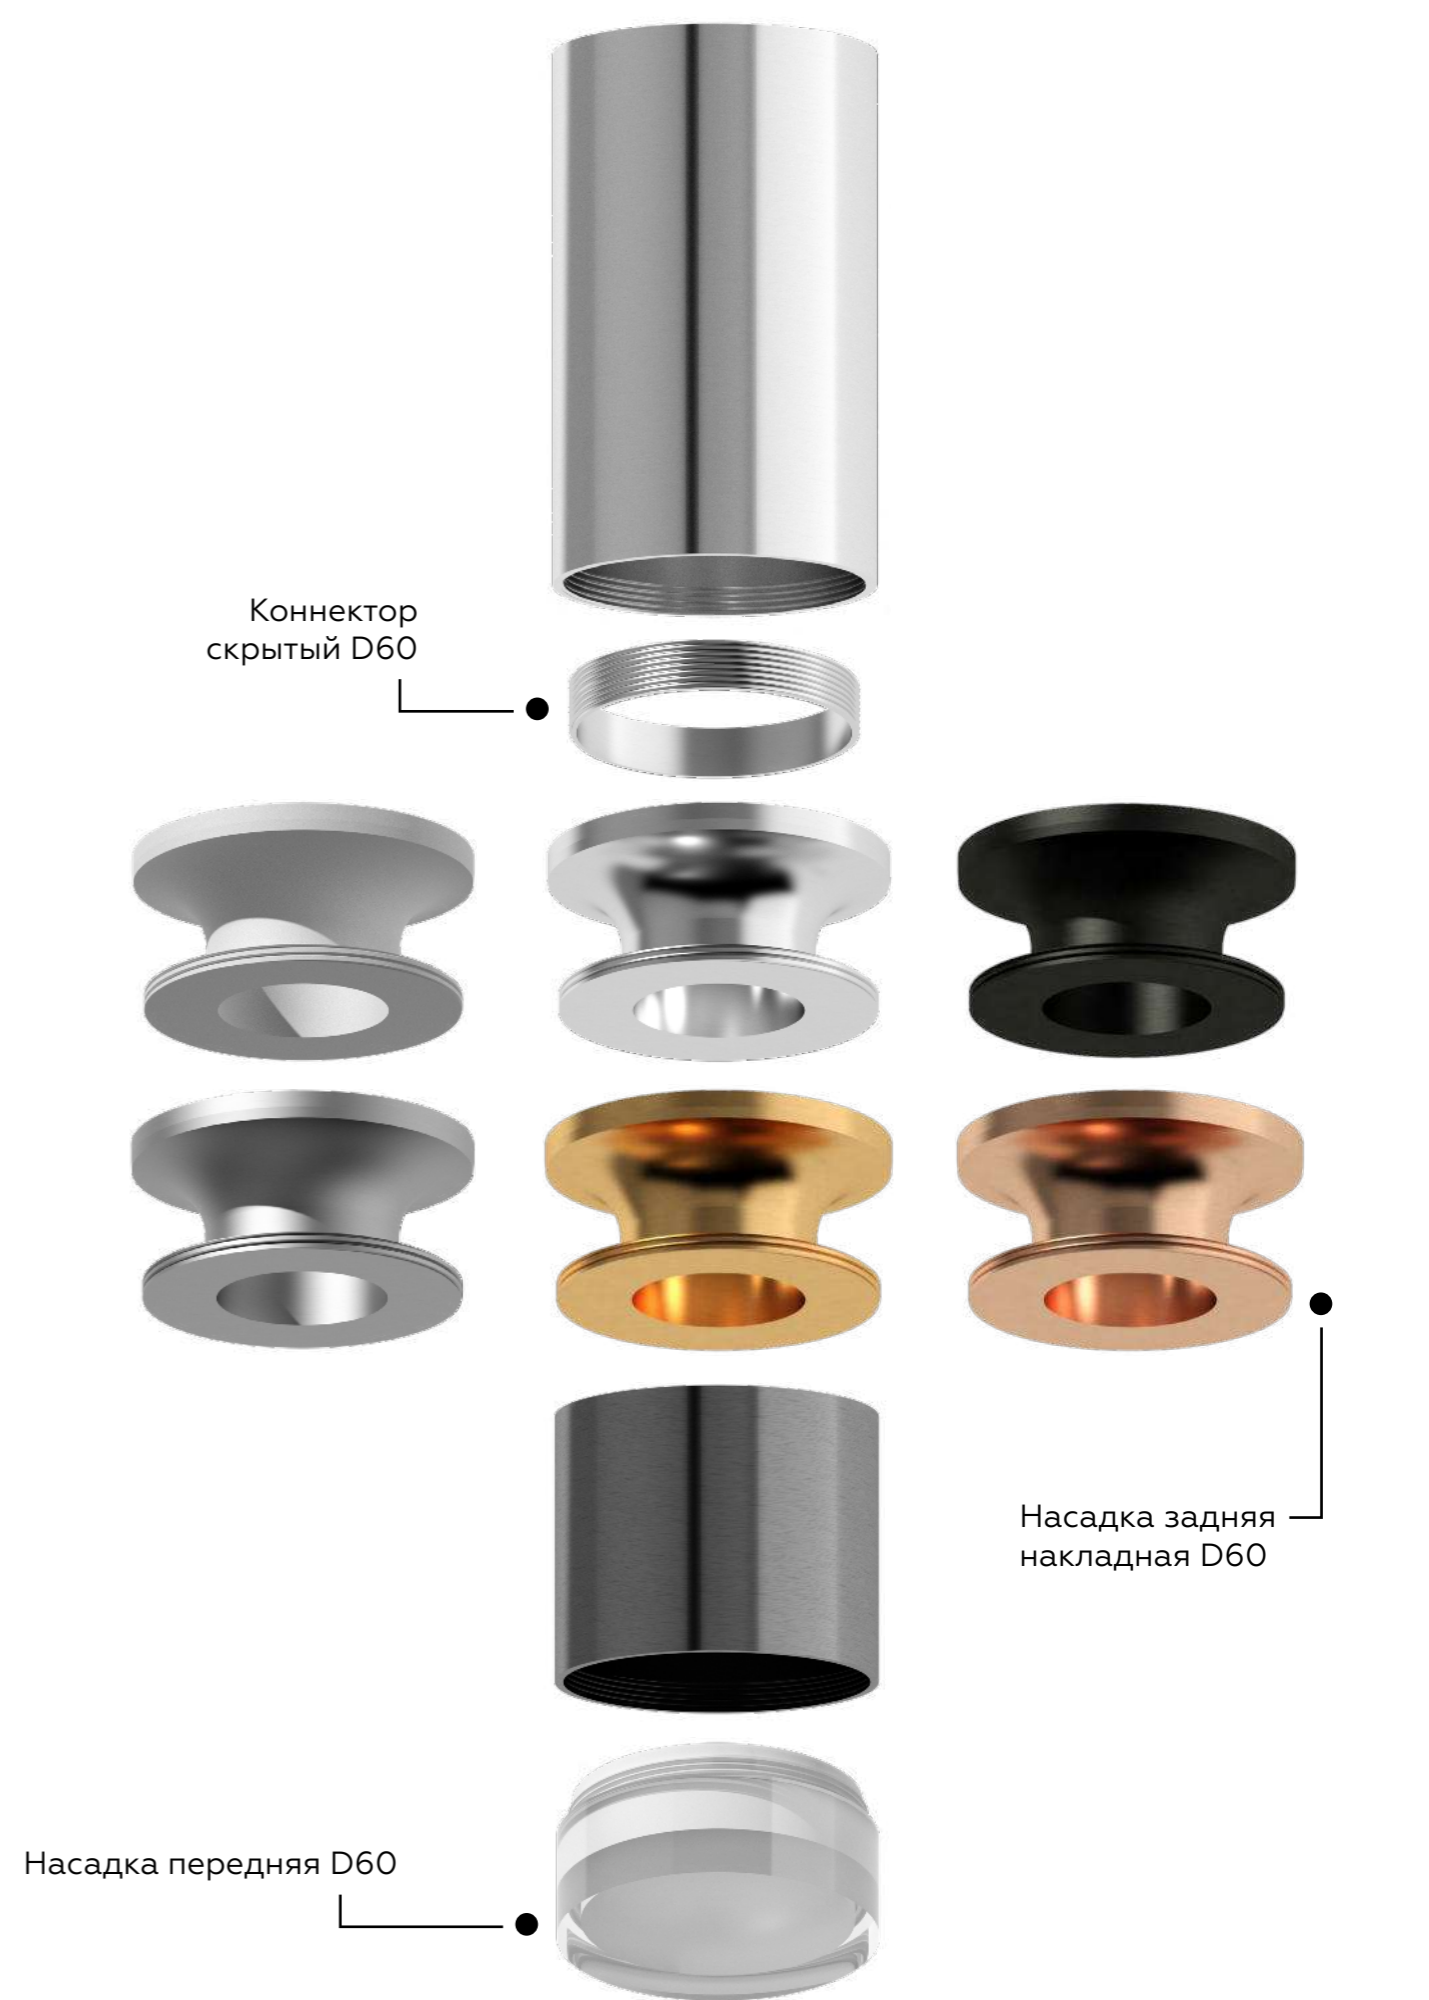

**Как**

**ИСПОЛЪЗОВАТЬ**

**ВЫБИРАЙ**

**И  
СОБИРАЙ**

Копрус светильника  
накладной D60 h100

Коннектор  
декоративный D60

Копрус светильника  
накладной D60 h60

Копрус светильника  
накладной D60 h100

Крепеж накладной  
трековый

Насадка передняя D60

Корпус светильника  
встраиваемый D60  
D80 h25

Коннектор  
декоративный D60

Корпус светильника  
накладной D60 h60

Насадка передняя D60

Корпус светильника  
встраиваемый D60  
160\*80 h25