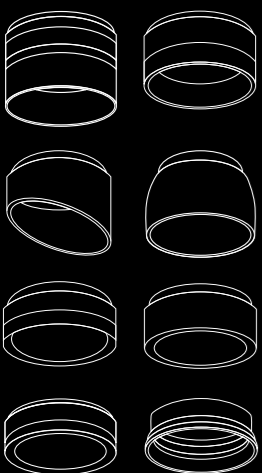

Трековый крепеж

1 м провод

Подвесной крепеж

Соединяйте бесконечно