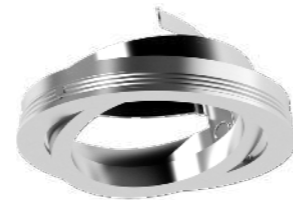

N6256

N6258

Насадка передняя Ø 70  
для корпуса светильника

N7001

N7002

N7003

N7004

N7005