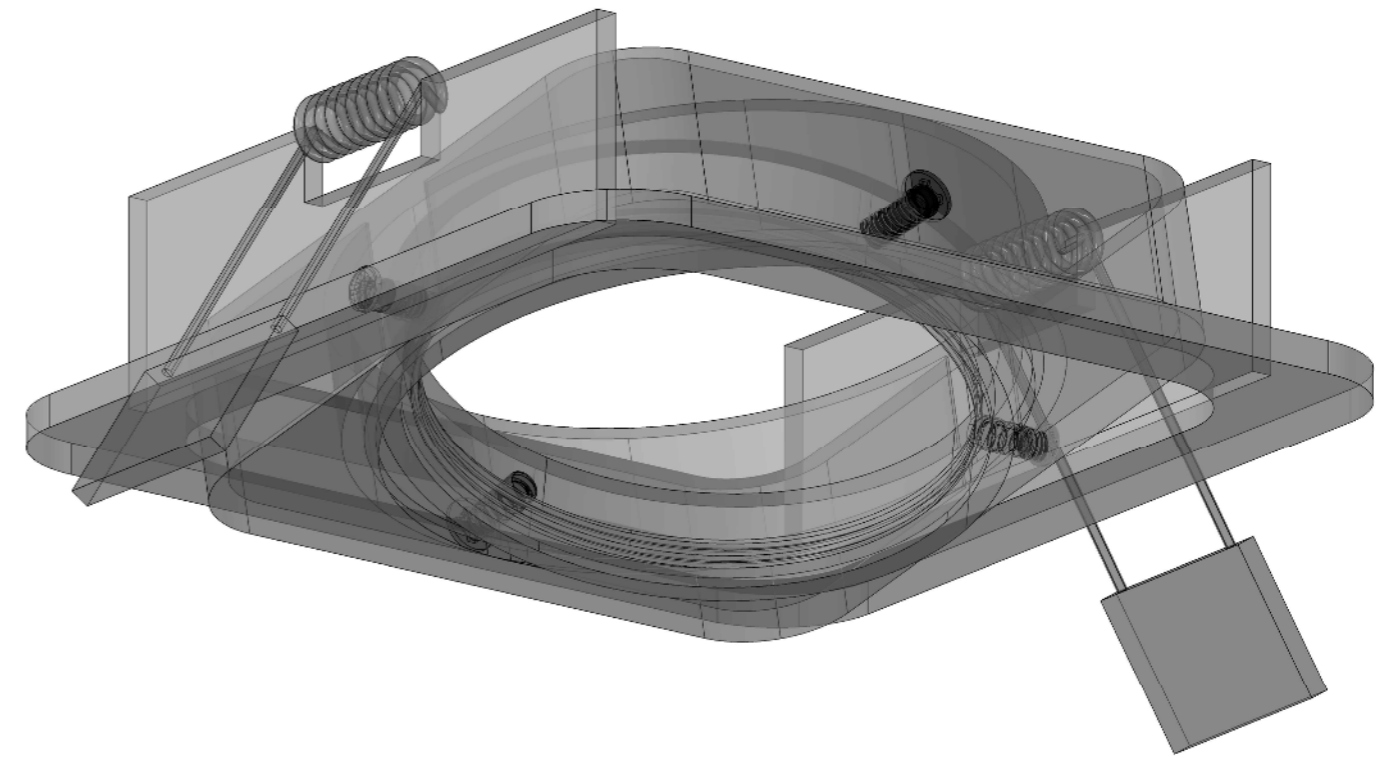

Встраиваемый корпус поворотный Ø 70  
для передней насадки

C7651

C7652

C7653

C7658

C7659

C7663

C7664