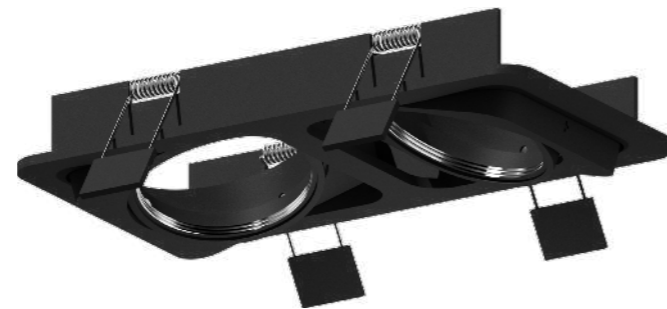

Встраиваемый корпус поворотный Ø 70  
для передней насадки

C7651

C7652

C7653

C7658

C7659

C7663

C7664