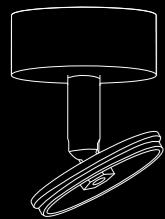

Ø60

элементы для корпуса

Крепеж накладной-поворотный