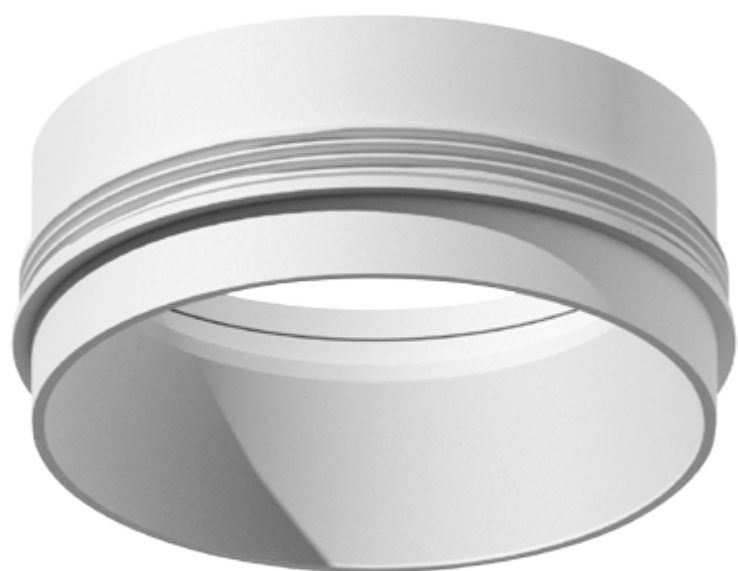

Насадка акцентная