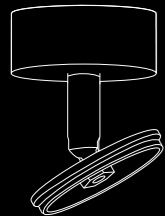

Ø70

элементы для корпуса

Крепеж накладной-поворотный