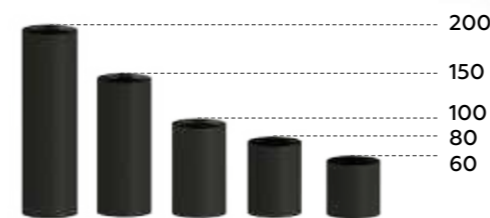

### Цветовые решения

Насадка передняя

Насадка передняя

Коннектор

Размеры корпуса

Цвет корпуса

Ø60

элементы для корпуса