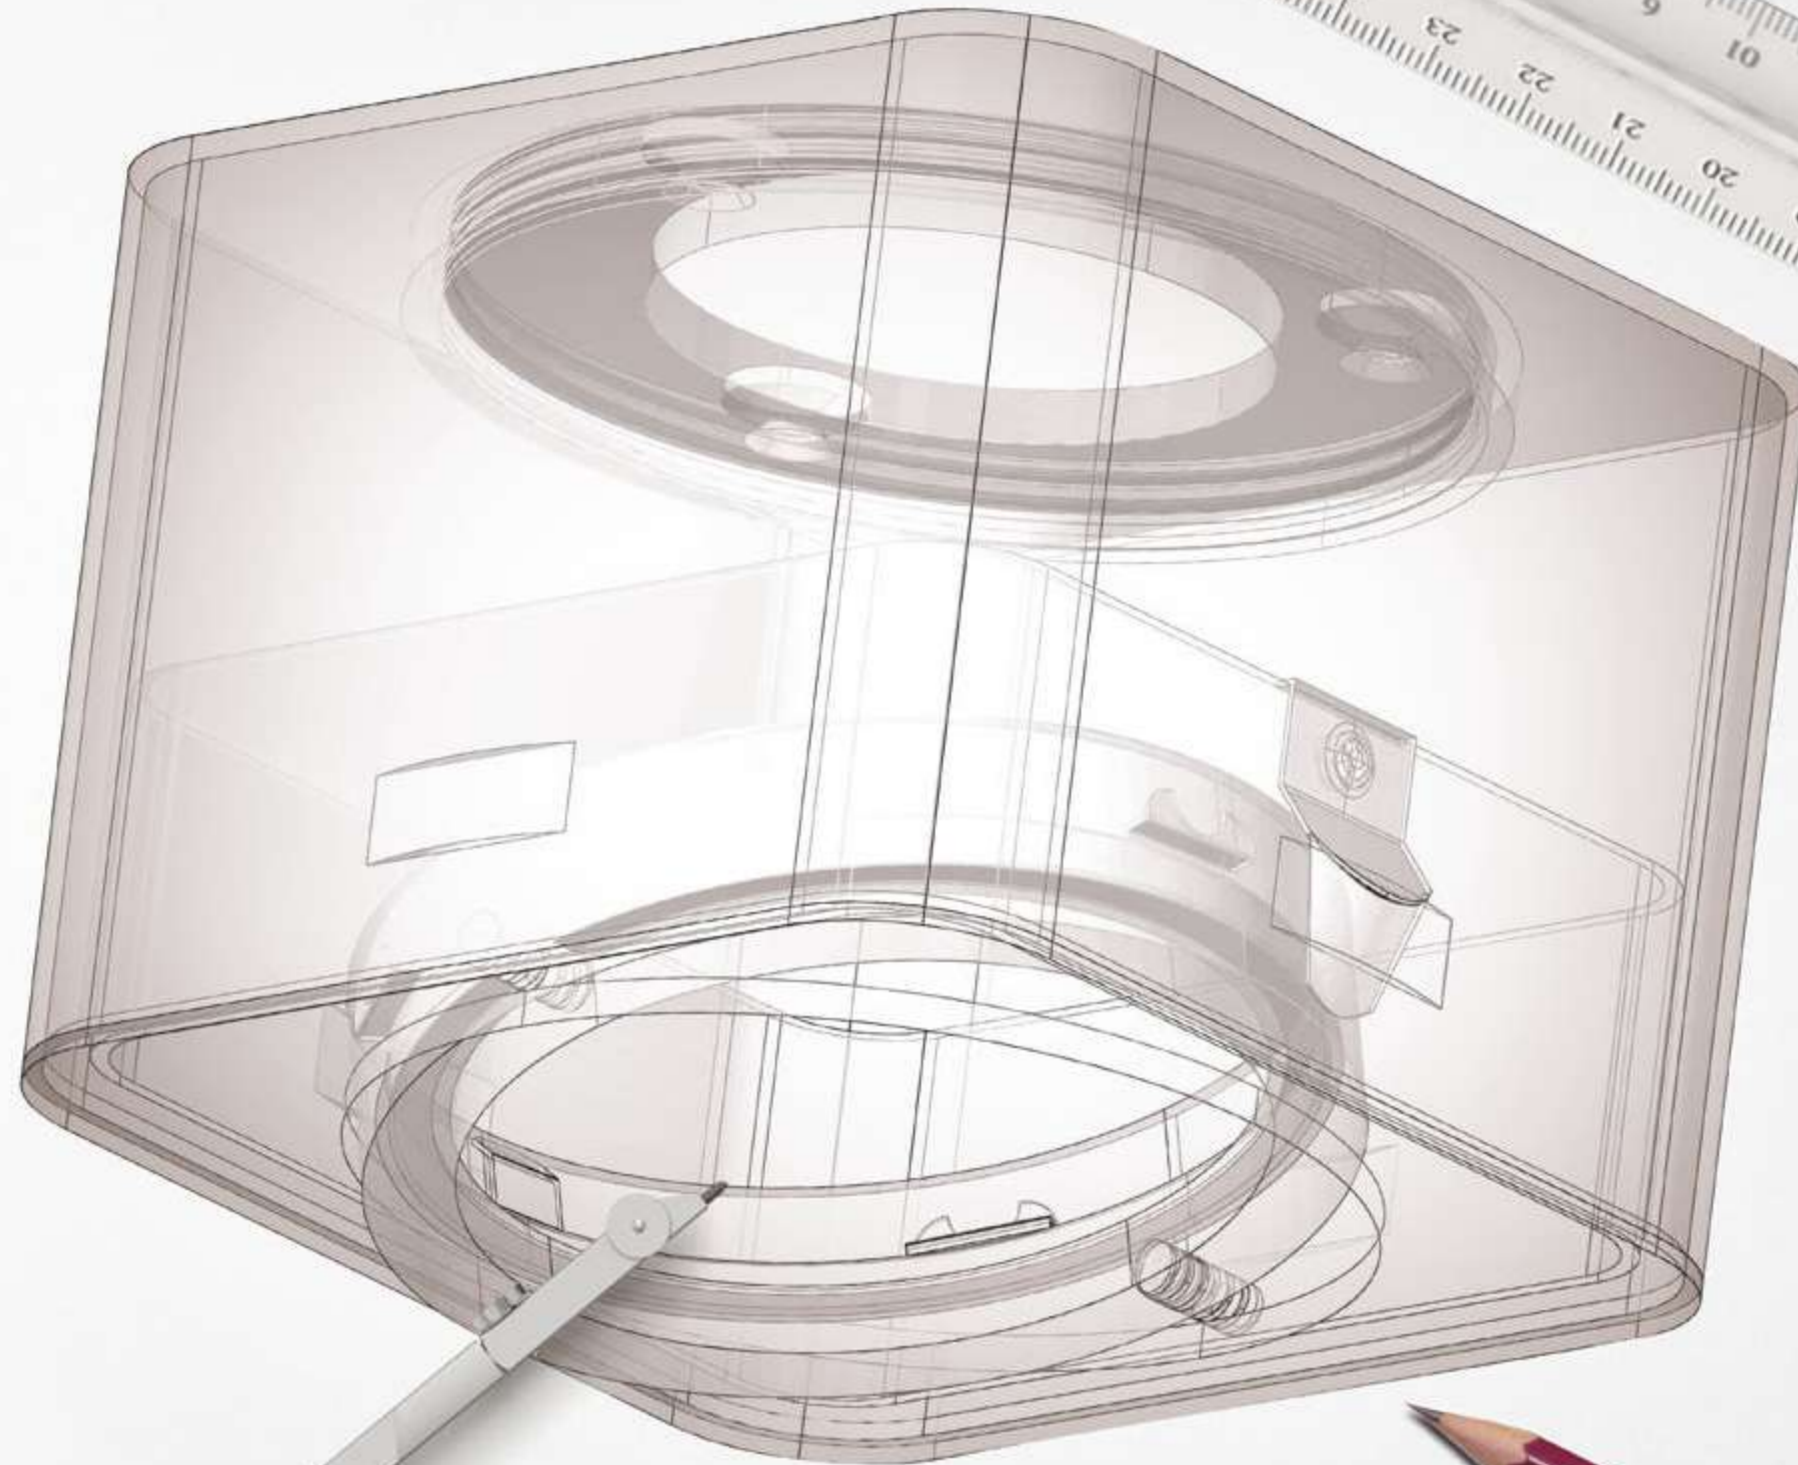

Без преувеличения можно сказать коллекция DIY spot - наша гордость, девиз которого - Good idea (хорошая идея) и выбран он не случайно, ведь именно в идеях лежит смысл данного продукта.

Базовый корпус Ø60  
для передней насадки