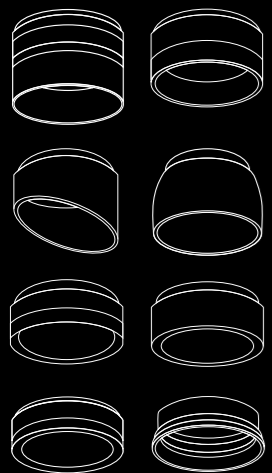

Насадка передняя