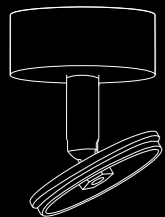

PPG

Тип корпуса

Цвет корпуса

Тип корпуса

Цвет корпуса

Ø70

элементы для корпуса

Крепеж накладной-поворотный