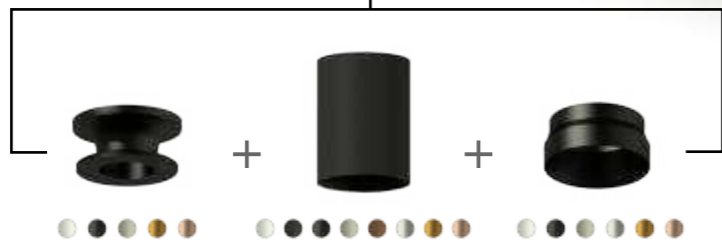

# Начнем с малого

Размеры корпуса

Цвет корпуса

Насадка передняя

Ø60

элементы для корпуса

Насадка задняя

Корпус накладной