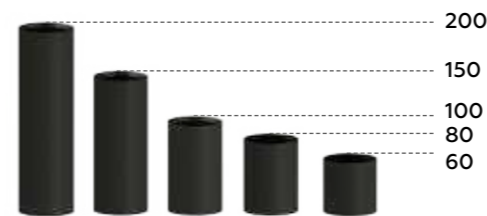

# Накладной-поворотный крепеж

Размеры корпуса

Цвет корпуса

Насадка  
передняя