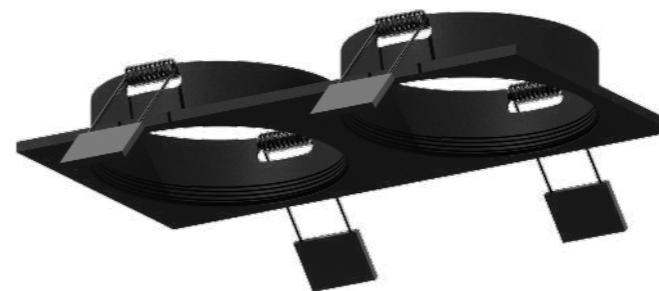

Базовый корпус $\varnothing 60$
для передней насадки

Базовый корпус $\varnothing 70$
для передней насадки

C7636