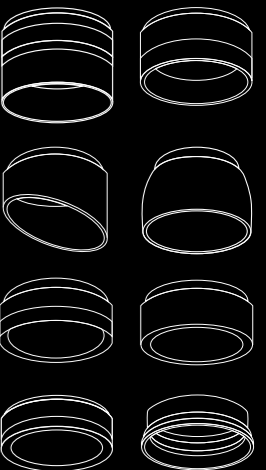

# Подвесной крепеж

Насадка передняя

Светодиодная подсветка  
3 Вт 4200К

Крепеж подвесной

Корпус накладной круглый

Насадка передняя

Ø

70