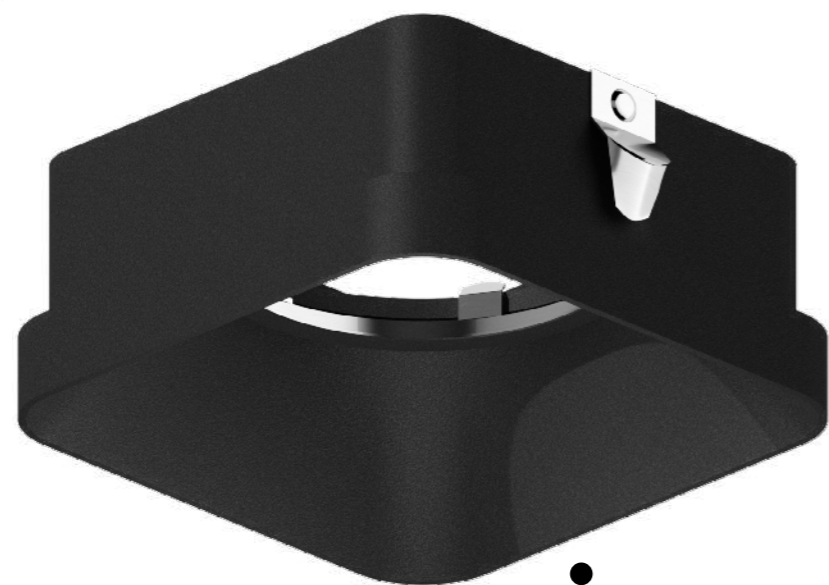

Копрус светильника  
накладной 95\*190 h125

Насадка передняя  
накладная 70\*70

Корпус светильника  
встраиваемый 90\*90 h32

Насадка передняя  
накладная 70\*70

Корпус светильника  
встраиваемый 90\*180 h32