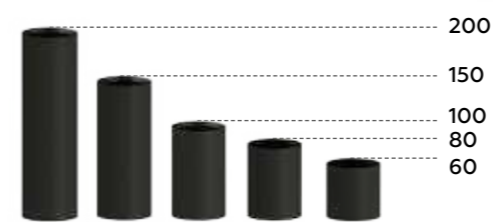

Начнем с малого

Размеры корпуса