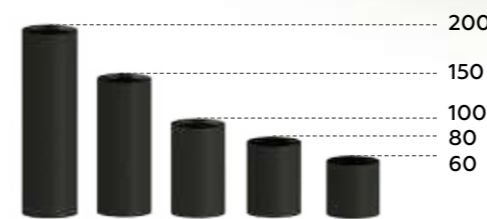

Самые маленькие

Размеры корпуса