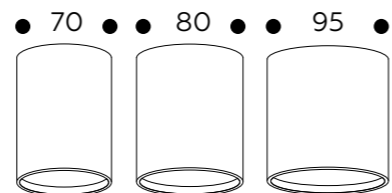

Поверните угол света

Ø70

элементы для корпуса