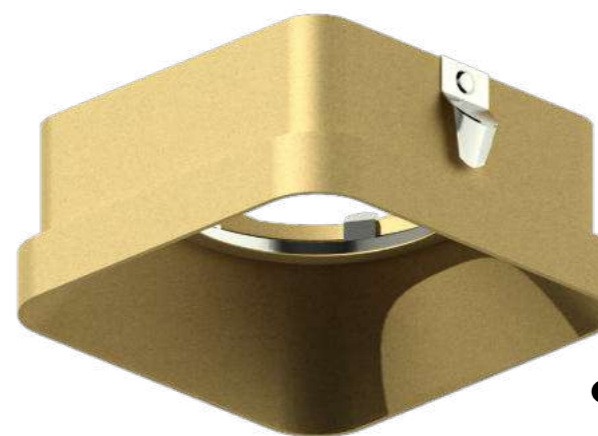

Корпус светильника
встраиваемый 90*180 h32