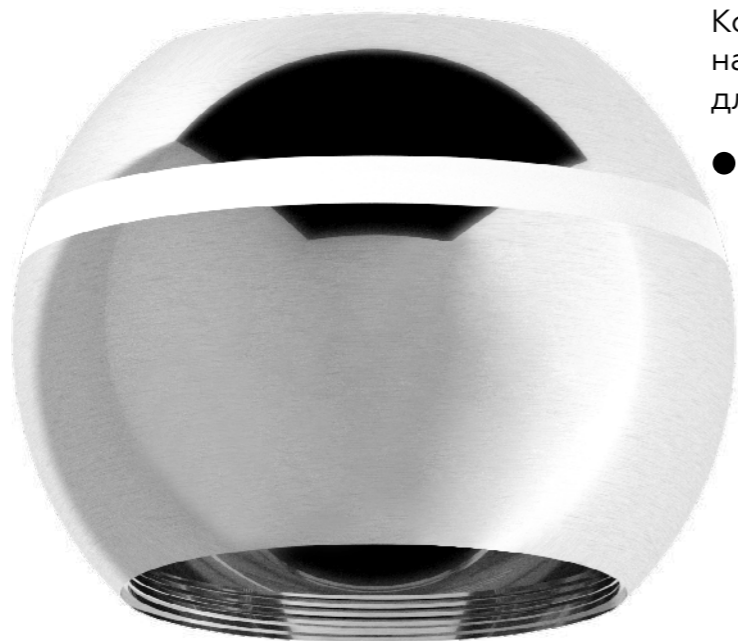

Корпус светильника  
накладной D80 h80  
для насадки D70

Насадка передняя D70

Насадка задняя накладная D60 D70

Корпус светильника накладной D100 h100 для насадки D60 D70

Насадка передняя D70

Крепеж подвесной D70