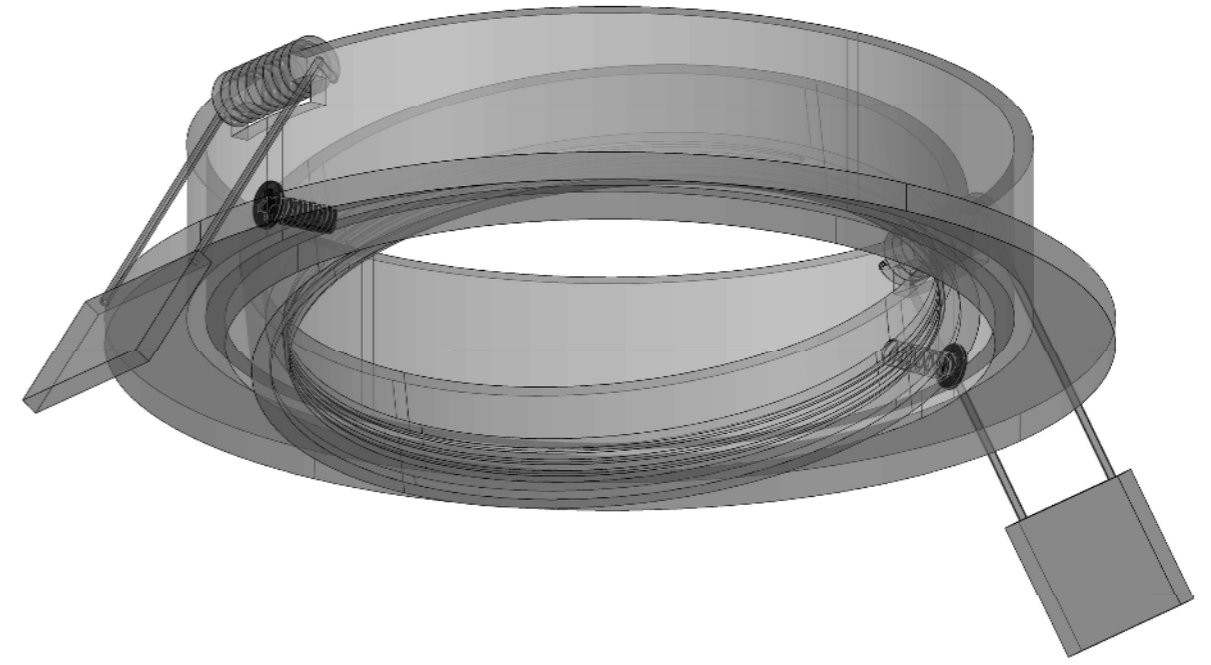

Встраиваемый корпус поворотный Ø 70  
для передней насадки

C7651

C7652

C7653

C7658

C7659

C7663

C7664