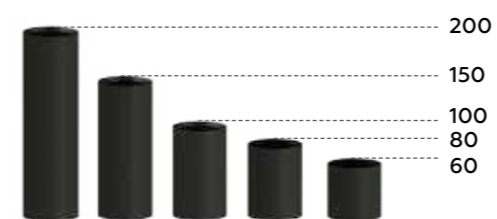

Верное направление

Размеры корпуса