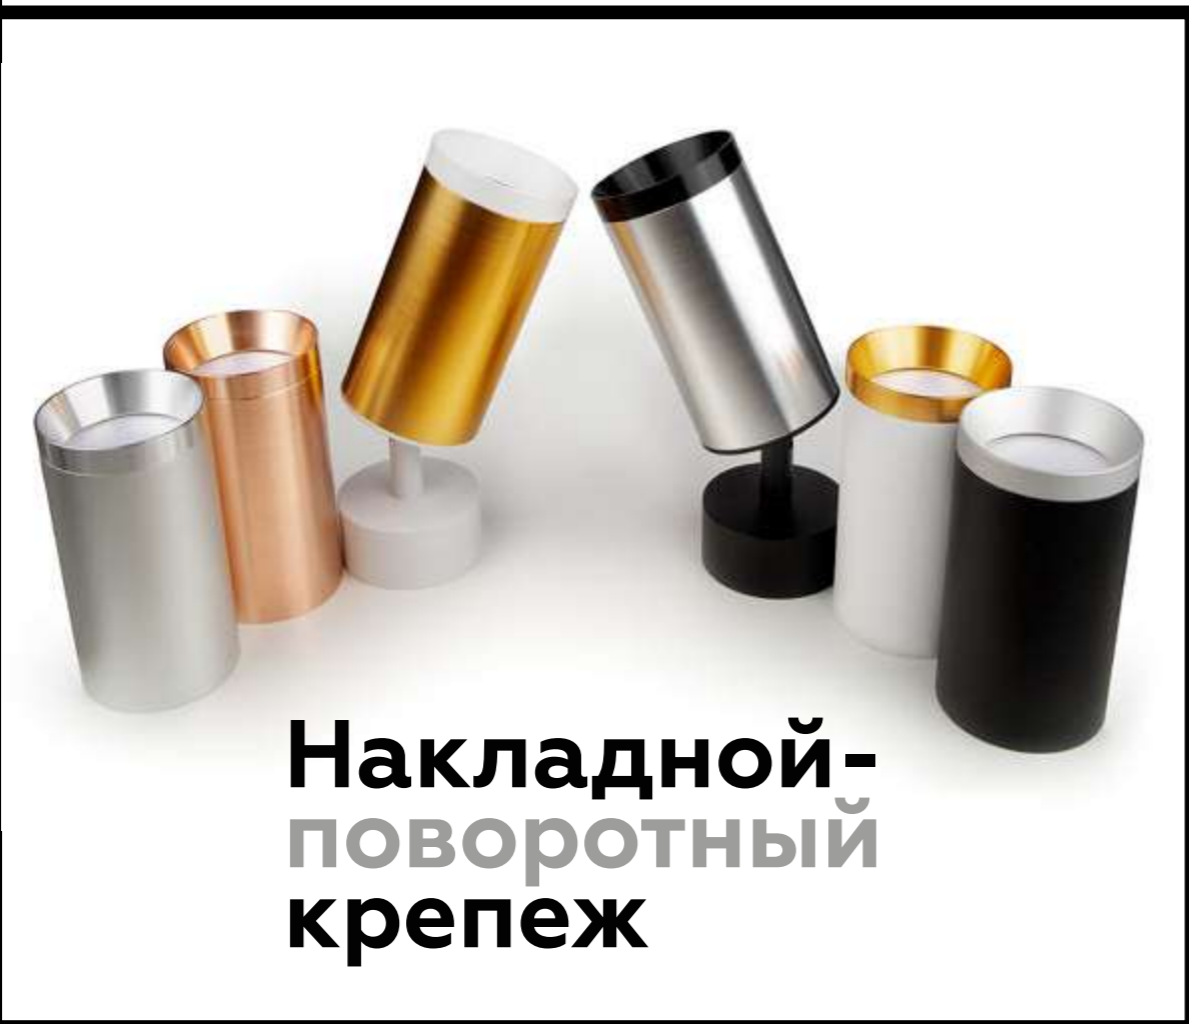

Ø60

элементы для корпуса

Крепеж
накладной-
поворотный

Корпус
накладной

Насадка
передняя

SWH

SBK

MCH

PSL

PPG

PYG