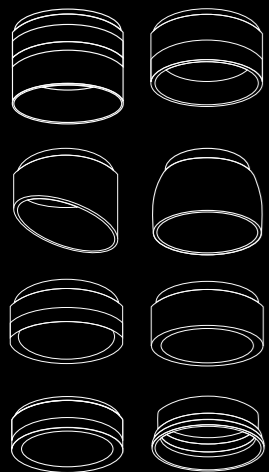

Цвет корпуса

Корпус  
встраиваемый

Насадка  
передняя

Тип корпуса

Цвет корпуса

Ø60

элементы для корпуса

Насадка передняя