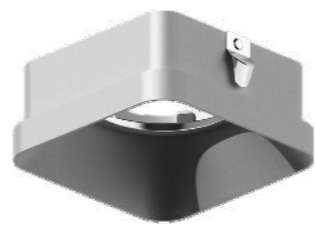

N7165

N7170

N7175

N7177

Насадка передняя квадратная  $\diamond 70 \times 70$   
для корпуса светильника

N7701

N7702

N7703