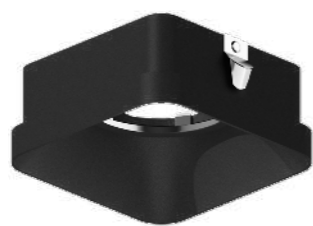

N7165

N7170

N7175

N7177

Насадка передняя квадратная  $\diamond 70 \times 70$   
для корпуса светильника

N7701

N7702

N7703