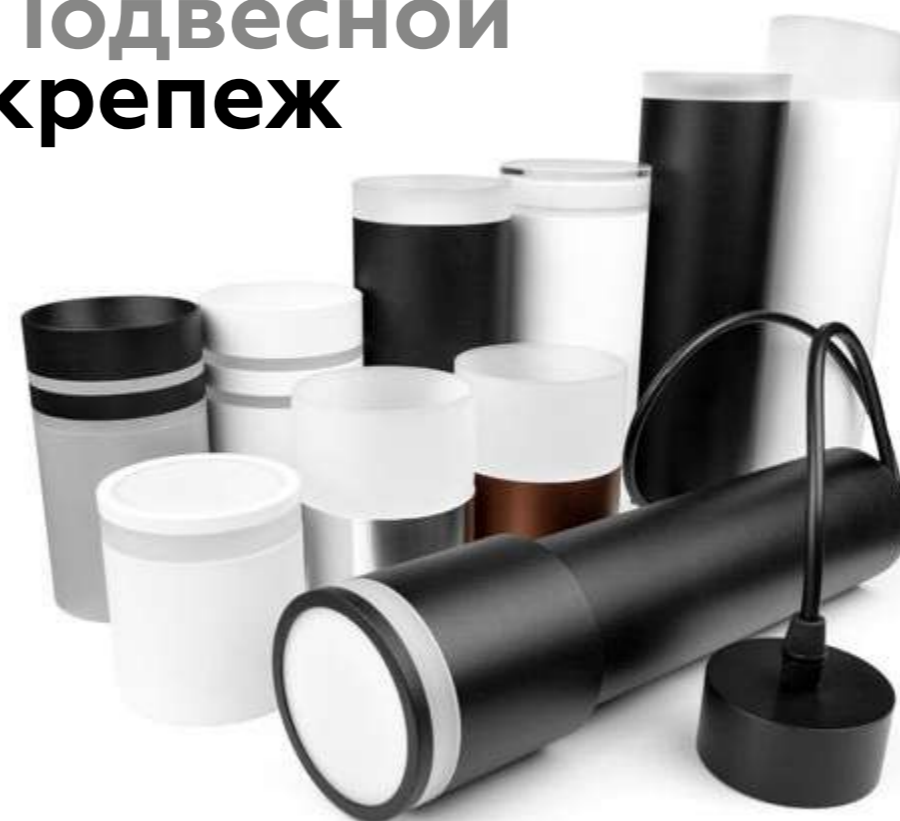

Подвесной крепеж