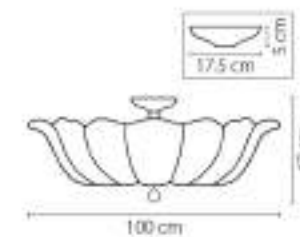

705184
ХРОМ
ПРОЗРАЧНЫЙ
ЛЮСТРА ПОТОЛОЧНАЯ
6 x G9 max 40W
12 x E14 max 60W
14,3 kg