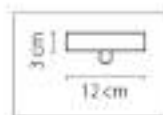

746018
УМБРА
ПРОЗРАЧНЫЙ
ЛЮСТРА ПОТОЛОЧНАЯ
1 x E14 max 40W
2,2 kg