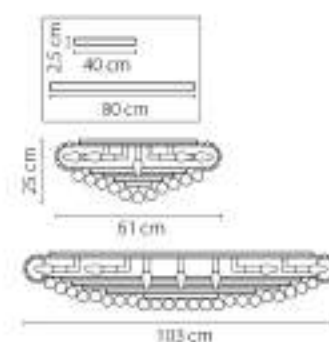

703624
 СЕРЕБРО
 ПРОЗРАЧНЫЙ
 EPR
 2 x E14 max 60W
 1.8 kg

703064
 СЕРЕБРО
 ПРОЗРАЧНЫЙ
 ЛОСЬКА ПОДВЕСНАЯ
 6 x E14 max 60W
 7 kg

Monile

704212
ЗОЛОТО
ПРОЗРАЧНЫЙ
ЛЮСТРА ПОТОЛОЧНАЯ
21 x E14 max 40W
26,3 kg

704214
ХРОМ
ПРОЗРАЧНЫЙ
ЛЮСТРА ПОТОЛОЧНАЯ
21 x E14 max 40W
22,7 kg