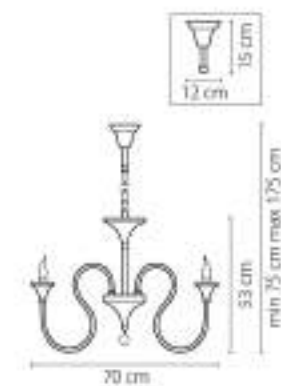

703624
 СЕРЕБРО
 ПРОЗРАЧНЫЙ
 EPR
 2 x E14 max 60W
 1.8 kg

703064
 СЕРЕБРО
 ПРОЗРАЧНЫЙ
 ЛОСЬКА ПОДВЕСНАЯ
 6 x E14 max 60W
 7 kg

Monile

704212
ЗОЛОТО
ПРОЗРАЧНЫЙ
ЛЮСТРА ПОТОЛОЧНАЯ
21 x E14 max 40W
26,3 kg

704214
ХРОМ
ПРОЗРАЧНЫЙ
ЛЮСТРА ПОТОЛОЧНАЯ
21 x E14 max 40W
22,7 kg