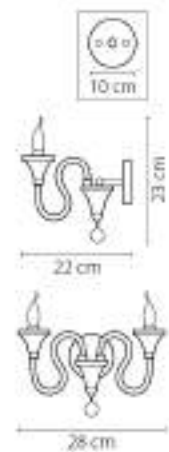

703624
СЕРЕБРО
ПРОЗРАЧНЫЙ
EPR
2 x E14 max 60W
1.8 kg