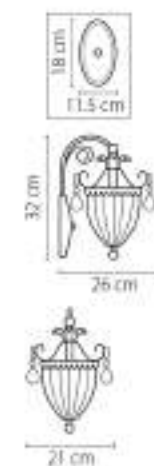

790064
 СЕРЕБРО
 ПРОЗРАЧНЫЙ
 ПОСТРА ПОДВЕСНАЯ
 6 x E14 max 60W
 8,3 kg

790031
 БРОНЗА
 ПРОЗРАЧНЫЙ
 ЛЮСТРА ПОДВЕСНАЯ
 3 x E14 max 60W
 4,3 kg

790611
 БРОНЗА
 ПРОЗРАЧНЫЙ
 БРА
 1 x E14 max 60W
 2,4 kg

790111
 БРОНЗА
 ПРОЗРАЧНЫЙ
 ЛЮСТРА ПОДВЕСНАЯ
 8 x E14 max 90W
 3 x E14 max 90W
 12,7 kg

790061
БРОНЗА
ПРОЗРАЧНЫЙ
ПОСЫЛКА ПОДВЕШАЕ
6 x E14 max 60W
8,8kg

Isabelle

791612
ЗОЛОТО
ПРОЗРАЧНЫЙ
60A
1 x G9 max 40W
0,85 kg

791182
ЗОЛОТО
ПРОЗРАЧНЫЙ
ПОТОЛОЧНАЯ
8 x G9 max 40W
3,5 kg

791614
ХРОМ
ПРОЗРАЧНЫЙ
E14
1 x G9 max 40W
0,85 kg