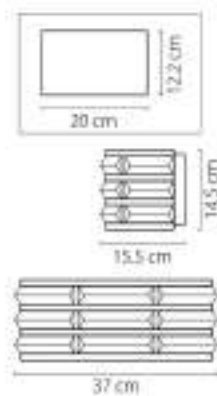

746018
УМБРА
ПРОЗРАЧНЫЙ
ЛЮСТРА ПОТОЛОЧНАЯ
1 x E14 max 40W
2,2 kg

746068
УМБРА
ПРОЗРАЧНЫЙ
ЛЮСТРА ПОТОЛОЧНАЯ
6 x E14 max 40W
5,6 kg