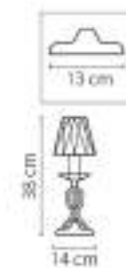

Riccio

705614
ХРОМ
ПРОЗРАЧНЫЙ
60W
1 x E14 max 40W
0,8 kg

705034
ХРОМ
ПРОЗРАЧНЫЙ
ПОСТЯ ПОВЕШАНА
3 x E14 max 40W
4 kg

705914
 ХРОМ
 ПРОЗРАЧНЫЙ
 НАСТОЛЬНАЯ ЛАМПА
 1 x E14 max 40W
 1,7kg

705912
 ЗОЛОТО
 ПРОЗРАЧНЫЙ
 НАСТОЛЬНАЯ ЛАМПА
 1 x E14 max 40W
 1,7kg