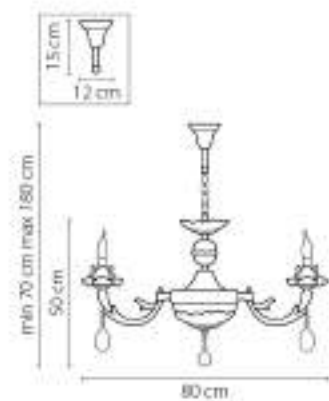

713037
ЧЕРНЫЙ МАТОВЫЙ
ПРОЗРАЧНЫЙ
ЛОСТРА ПОТОЛОЧНАЯ
3 x G9 max 40W
4,5 kg

Anemone

714104
СЕРЕБРО
ПРОЗРАЧНЫЙ
ПОСТА ПОВЕШАНА
10 x E14 max 60W
24,8 kg

714084
 СЕРЕБРО
 ПРОЗРАЧНЫЙ
 ПОСТРА ПОДВЕСНАЯ
 8 x E14 max 60W
 17kg