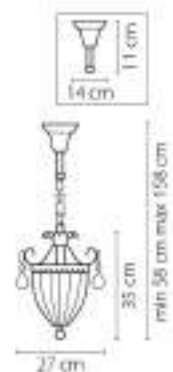

790032
ЗОЛОТО
ПРОЗРАЧНЫЙ
ПОСТРА ПОДВЕСНАЯ
3 x E14 max 60W
4,1 kg