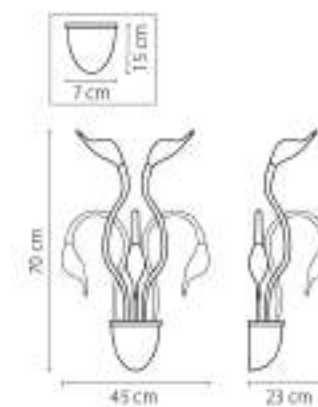

751926
БЕЛЫЙ
НАСТОЛЬНАЯ ЛАМПА
2 x G4 12V max 20W
2,9 kg