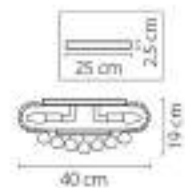

704062
ЗОЛОТО
ПРОЗРАЧНЫЙ
ЛОСТРА ПОТОЛОЧНАЯ
6 x E14 max 40W
6,7 kg

704064
ХРОМ
ПРОЗРАЧНЫЙ
ЛОСТРА ПОТОЛОЧНАЯ
6 x E14 max 40W
6,7 kg