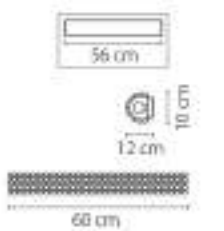

704642
ЗОЛОТО
ПРОЗРАЧНЫЙ
EPA
4 x E14 max 40W
1.0 kg

704644
ХРОМ
ПРОЗРАЧНЫЙ
EPA
4 x E14 max 40W
1.0 kg

704652
ЗОЛОТО
ПРОЗРАЧНЫЙ
EPA
5 x E14 max 40W
2.7 kg

56

704654
ХРОМ
ПРОЗРАЧНЫЙ
EPA
5 x E14 max 40W
2.7 kg

57