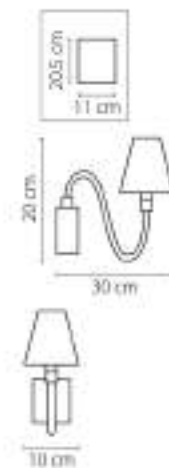

760616

ХРОМ
БЕЛЫЙ

6Вт
1 x G9 max 40W
0,6 кг