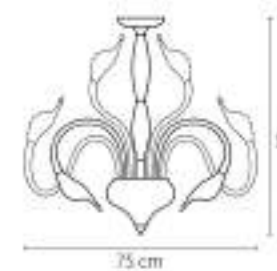

751024

ХРОМ
ЛЮСТРА ПОТОЛЧНАЯ
12 x G4 12V max 20W
8,5 kg