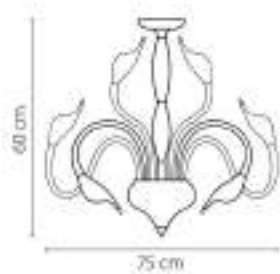

140

751027
ЧЕРНЫЙ
ЛЮСТРА ПОТОЛОЧНАЯ
12 x G4 12V max 20W
6,5 kg