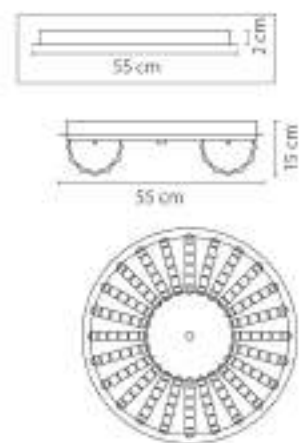

741074
 ХРОМ
 ПРОЗРАЧНЫЙ
 ЛЮСТРА ПОТОЛОЧНАЯ
 7 x G9 max 40W
 7,25 kg

741624
 ХРОМ
 ПРОЗРАЧНЫЙ
 6P
 2 x G9 max 40W
 1,05 kg

741634
 ХРОМ
 ПРОЗРАЧНЫЙ
 6P
 1 x G9 max 40W
 2,1 kg

741072
 ЗОЛОТО
 ПРОЗРАЧНЫЙ
 ЛЮСТРА ПОТОЛОЧНАЯ
 7 x G9 max 40W
 7,25 kg