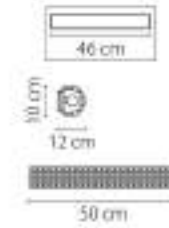

704062
ЗОЛОТО
ПРОЗРАЧНЫЙ
ЛОСТРА ПОТОЛОЧНАЯ
6 x E14 max 40W
6,7 kg

704064
ХРОМ
ПРОЗРАЧНЫЙ
ЛОСТРА ПОТОЛОЧНАЯ
6 x E14 max 40W
6,7 kg

704642
ЗОЛОТО
ПРОЗРАЧНЫЙ
EPA
4 x E14 max 40W
1.0 kg

704644
ХРОМ
ПРОЗРАЧНЫЙ
EPA
4 x E14 max 40W
1.0 kg