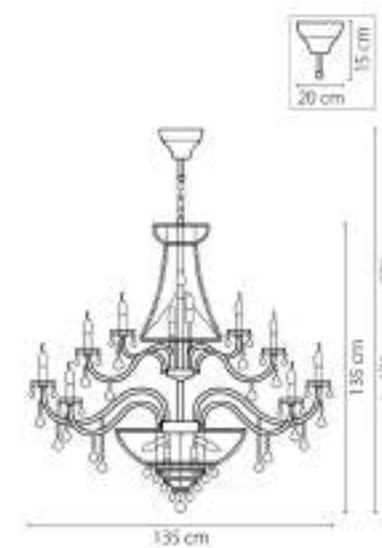

700292
ЗОЛОТО
ПРОЗРАЧНЫЙ
ПОДСВЕСНАЯ
29 x E14 max 60W
20,7 kg