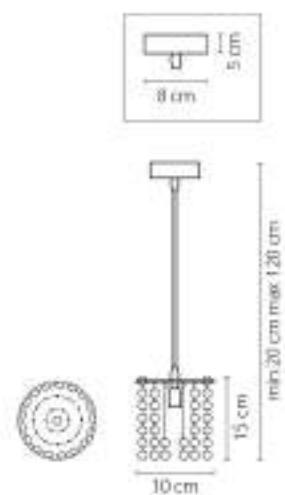

795314
ХРОМ
ПРОЗРАЧНЫЙ
ЛЮСТРА ПОДВЕСНАЯ
1 x G9 max 40W
0,55 kg