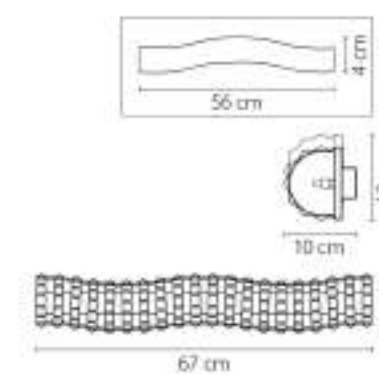

741632
ЗОЛОТО
ПРОЗРАЧНЫЙ
G9A
3 x G9 max 40W
2,1 kg