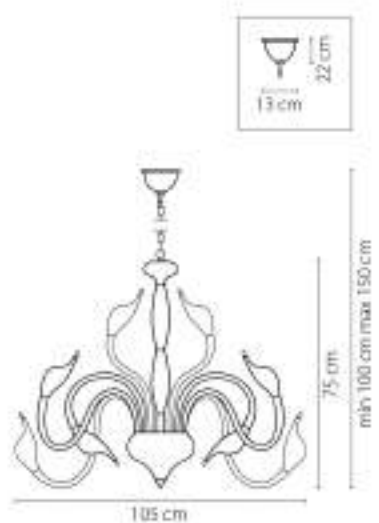

751024

ХРОМ
ЛЮСТРА ПОТОЛЧНАЯ
12 x G4 12V max 20W
8,5 kg

751244
ХРОМ
ПОСТЫЛ ПОДВЕСНАЯ
24 x G4 12V max 20W
18,6 kg

751634
ХРОМ
СПА
1 x G4 12V max 20W
1,8 kg

751654
ХРОМ
СПА
3 x G4 12V max 20W
2,8 kg

751124
ХРОМ
ПОСТЫЛ ПОДВЕСНАЯ
12 x G4 12V max 20W
9,8 kg

751187
ЧЕРНЫЙ
ЛЮСТРА ПОТОЛОЧНАЯ
18 x G4 12V max 20W
10,2 kg

751026
БЕЛЫЙ
ЛЮСТРА ПОТОЛОЧНАЯ
12 x G4 12V max 20W
6,5 kg

140

751027
ЧЕРНЫЙ
ЛЮСТРА ПОТОЛОЧНАЯ
12 x G4 12V max 20W
6,5 kg

141

751247
 ЧЕРНЫЙ
 люстра подвесная
 24 x G4 12V max 20W
 18,6 kg