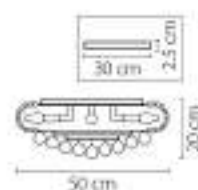

704092
ЗОЛОТО
ПРОЗРАЧНЫЙ
люстра потолочная
9 x E14 max 40W
10,6 kg