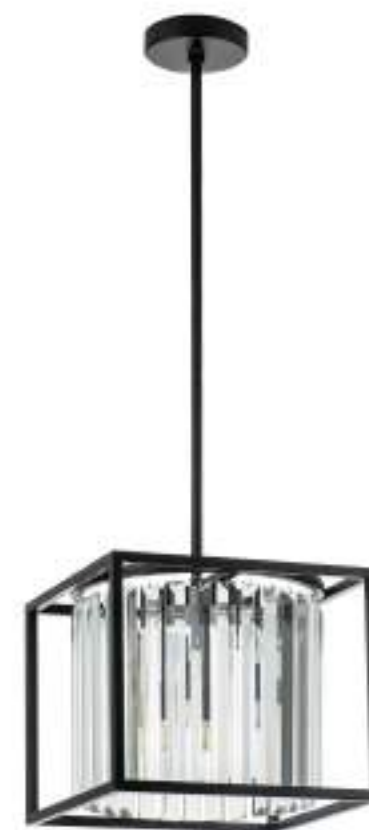

Tesoro

710622
ЗОЛОТО
ПРОЗРАЧНЫЙ
67A
2 x E14 max 60W
3,1 kg

710572
ЗОЛОТО
ПРОЗРАЧНЫЙ
ПОСТА ПОВЕШЕНАЯ
E7 x E14 макс 40W
119 kg

Regolo

713127
ЧЕРНЫЙ МАТОВЫЙ
ПРОЗРАЧНЫЙ
ЛОСТРА ПОТОЛОЧНАЯ
12 x G9 max 40W
12,7 kg

713037
ЧЕРНЫЙ МАТОВЫЙ
ПРОЗРАЧНЫЙ
ЛОСТРА ПОТОЛОЧНАЯ
3 x G9 max 40W
4,5 kg

Anemone

714104
СЕРЕБРО
ПРОЗРАЧНЫЙ
ПОСТА ПОВЕШАНА
10 x E14 max 60W
24,8 kg

714084
 СЕРЕБРО
 ПРОЗРАЧНЫЙ
 ПОСТРА ПОДВЕСНАЯ
 8 x E14 max 60W
 17kg