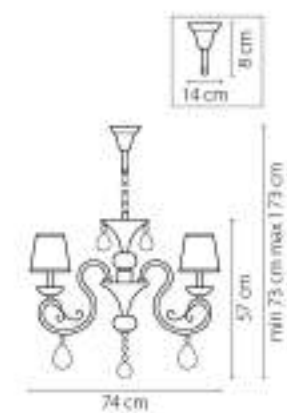

691084
 РОЗОВЫЙ ХРОМ
 ПРОЗРАЧНЫЙ
 ЛЮСТРА ПОДВЕСНАЯ
 E x E14 max 40W
 1 kg

691154
РОЗОВЫЙ ХРОМ
ПРОЗРАЧНЫЙ
ПОСТА ПОДВЕОНАБ
15 x E14 max 40W
13,3 kg

00

Ricerca

693082
ЗОЛОТО
ПРОЗРАЧНЫЙ
ПОДВЕШАЯ
8 x E14 max 40W
11,2 kg