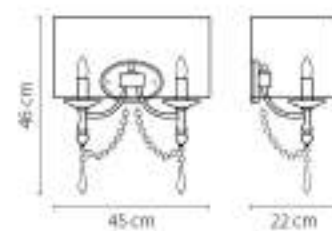

722620
ХРОМ
ПРОЗРАЧНЫЙ
E14
3 x G9 max 40W
3 kg

722040
ХРОМ
ПРОЗРАЧНЫЙ
ПОСТРАГОДВЕСНАЯ
4 x G9 max 40W
4,8 kg

Paralume

725623
ЗОЛОТО
ПРОЗРАЧНЫЙ
БРА
2 x E14 max 40W
1,9 kg

725033
ЗОЛОТО
ПРОЗРАЧНЫЙ
ПОСТРА ПОДВЕСНАЯ
3x E14 max 40W
2,5 kg