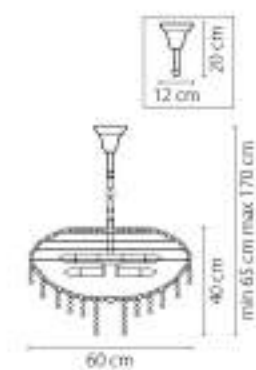

Classic

700150
ХРОМ
ПРОЗРАЧНЫЙ
ПОСТЯ ПОВЕЩЕНАЯ
15 x E14 max 60W
8,5 kg

700090
ХРОМ
ПРОЗРАЧНЫЙ
ЛЮСТРА ПОДВЕСНАЯ
9 x E14 max 90W
4,8 kg

700120
ХРОМ
ПРОЗРАЧНЫЙ
ЛЮСТРА ПОДВЕСНАЯ
12 x E14 max 90W
6,4 kg

700622
 ЗОЛОТО
 ПРОЗРАЧНЫЙ
 БРА
 2 x E14 max 60W
 1,2 kg