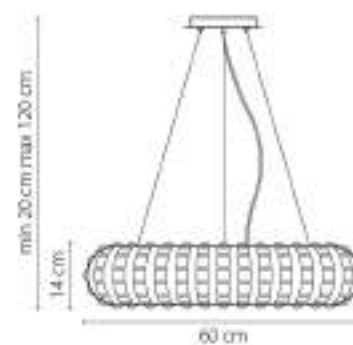

741104
ХРОМ
ПРОЗРАЧНЫЙ
люстра подвесная
10 x Ø15 max 40W
9,25 kg

741064
ХРОМ
ПРОЗРАЧНЫЙ
люстра подвесная
6 x Ø9 max 40W
9,75 kg