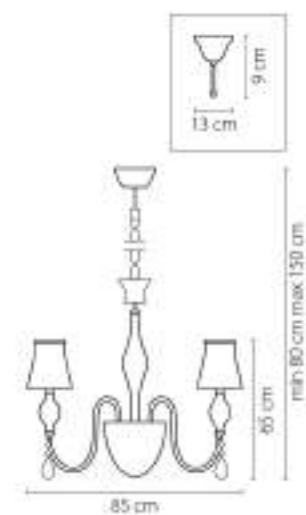

790061
БРОНЗА
ПРОЗРАЧНЫЙ
ПОСЫЛКА ПОДВЕШАЕ
6 x E14 max 60W
8,8kg

Isabelle

791612
ЗОЛОТО
ПРОЗРАЧНЫЙ
60A
1 x G9 max 40W
0,85 kg

791182
ЗОЛОТО
ПРОЗРАЧНЫЙ
ПОТОЛОЧНАЯ
8 x G9 max 40W
3,5 kg

791614
ХРОМ
ПРОЗРАЧНЫЙ
E14
1 x G9 max 40W
0,85 kg

791184
ХРОМ
ПРОЗРАЧНЫЙ
люстра потолочная
E x G9 max 40W
3,5 kg

160

Cristallo

795312
ЗОЛОТО
ПРОЗРАЧНЫЙ
ПОСТРА ПОДВЕСНАЯ
1 x G9 max 40W
0,55 kg

795322
ЗОЛОТО
ПРОЗРАЧНЫЙ
ПОСТРА ПОДВЕСНАЯ
1 x G9 max 40W
0,75 kg

795422
ЗОЛОТО
ПРОЗРАЧНЫЙ
ПОСТРА ПОДВЕСНАЯ
1 x G9 max 40W
0,85 kg

795314
 ХРОМ
 ПРОЗРАЧНЫЙ
 ЛЮСТРА ПОДВЕСНАЯ
 1 x G9 max 40W
 0,55 kg

795324
 ХРОМ
 ПРОЗРАЧНЫЙ
 ЛЮСТРА ПОДВЕСНАЯ
 1 x G9 max 40W
 0,75 kg

795424
 ХРОМ
 ПРОЗРАЧНЫЙ
 ЛЮСТРА ПОДВЕСНАЯ
 1 x G9 max 40W
 0,85 kg

795414
 ХРОМ
 ПРОЗРАЧНЫЙ
 ЛЮСТРА ПОДВЕСНАЯ
 1 x G9 max 40W
 0,6 kg

Escica

806080
ХРОМ
КОНЯЧНЫЙ
ПОСТЯ ПОВЕСНАЯ
8 x E14 max 40W
1 x G9 max 40W
8,8 kg

806010
ХРОМ
КОНЬЯЧНЫЙ
ПОСТРА ПОДВЕСНАЯ
1 x E14 max 40W
0,9 kg