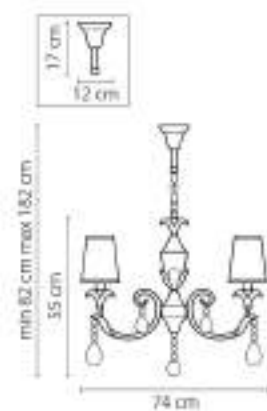

Сарпа

691082
ЗОЛОТО
ПРОЗРАЧНЫЙ
ПОСТРА ПОДВЕСНАЯ
8 x E14 max 40W
8 kg

691152
ЗОЛОТО
ПРОЗРАЧНЫЙ
ПОСТРА ПОДВЕСНАЯ
13 x E14 max 40W
14.5 kg

691612
 ЗОЛОТО
 ПРОЗРАЧНЫЙ
 E14
 1 x E14 max 40W
 0,75 kg

691622
 ЗОЛОТО
 ПРОЗРАЧНЫЙ
 E14
 2 x E14 max 40W
 1,5 kg