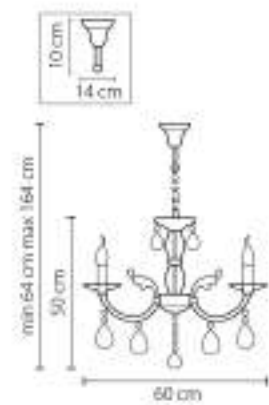

694061
БРОНЗА
ПРОЗРАЧНЫЙ
люстра подвесная
6 x E14 max 60W
7,6 kg

20

694621
БРОНЗА
ПРОЗРАЧНЫЙ
бра
2 x E14 max 60W
1,8 kg