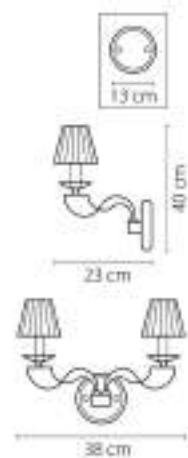

702624
ХРОМ
ПРОЗРАЧНЫЙ
БРА
2 x E14 max 40W
1,7 kg