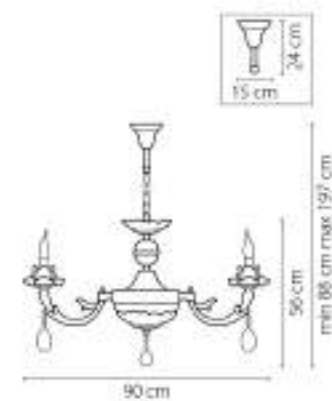

714104
СЕРЕБРО
ПРОЗРАЧНЫЙ
ПОСТА ПОВЕШАНА
10 x E14 max 60W
24,8 kg