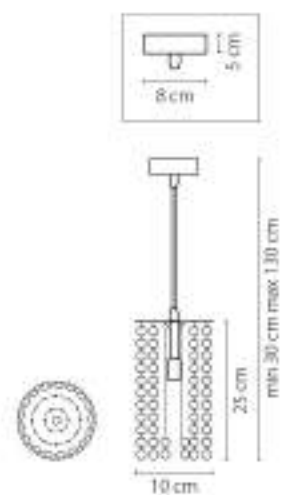

795414
ХРОМ
ПРОЗРАЧНЫЙ
ЛЮСТРА ПОДВЕСНАЯ
1 x G9 max 40W
0,6 kg