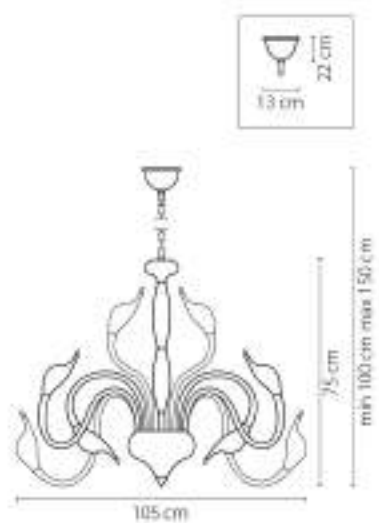

751926
БЕЛЫЙ
НАСТОЛЬНАЯ ЛАМПА
2 x G4 12V max 20W
2,9 kg