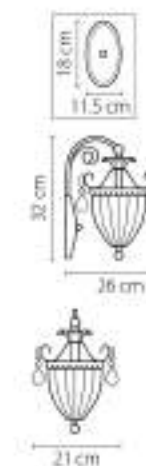

790032
 ЗОЛОТО
 ПРОЗРАЧНЫЙ
 ПОСТРА ПОДВЕСНАЯ
 3 x E14 max 60W
 4,1 kg

790034
 СЕРЕБРО
 ПРОЗРАЧНЫЙ
 ПОСТРА ПОДВЕСНАЯ
 3 x E14 max 60W
 4,1 kg

790614
 СЕРЕБРО
 ПРОЗРАЧНЫЙ
 6P
 1 x E14 max 60W
 2,4 kg

790062
 ЗОЛОТО
 ПРОЗРАЧНЫЙ
 ПОСТРА ПОДВЕСНАЯ
 6 x E14 max 60W
 8,3 kg