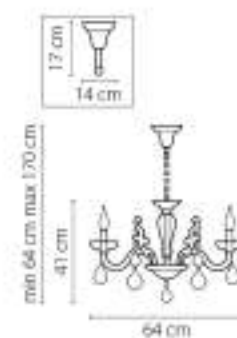

Artifici

719368
МЕДЬ
ПРОЗРАЧНЫЙ
ЛОСТРА ПОДВЕСНАЯ
36 x E14 max 60W
106,4 kg

719108
 МЕДЬ
 ПРОЗРАЧНЫЙ
 ПОСТРА ПОДВЕСНАЯ
 10 x E14 max 60W
 22,2 kg

110

719068
 МЕДЬ
 ПРОЗРАЧНЫЙ
 ПОСТРА ПОДВЕСНАЯ
 6 x E14 max 60W
 11,6 kg