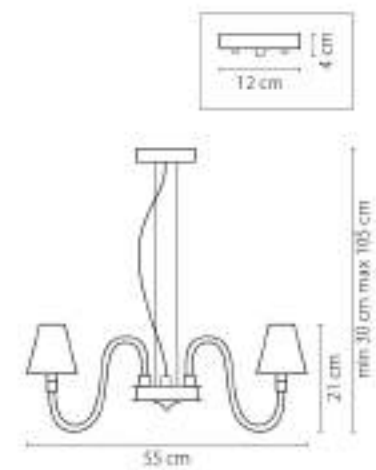

760086

ХРОМ
БЕЛЫЙ

ПОСТА ПОВЕЩАНА
8 x G9 max 40W
4,3 кг