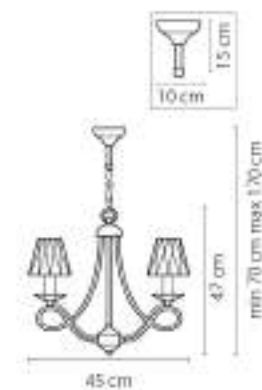

705064
 ХРОМ
 ПРОЗРАЧНЫЙ
 ЛЮСТРА ПОДВЕСНАЯ
 6 x E14 max 40W
 7,85 kg

705062
 ЗОЛОТО
 ПРОЗРАЧНЫЙ
 ЛЮСТРА ПОДВЕСНАЯ
 6 x E14 max 40W
 7,85 kg

705612
 ЗОЛОТО
 ПРОЗРАЧНЫЙ
 EPA
 1 x E14 max 40W
 0,9 kg

705032
 ЗОЛОТО
 ПРОЗРАЧНЫЙ
 ПОСТЯМ ПОДВЕШАЯ
 3 x E14 max 40W
 4 kg