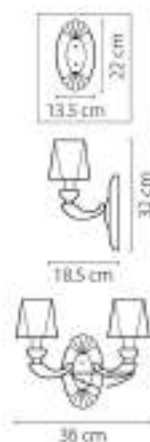

809616
ХРОМ
ДЫМЧАТЫЙ
E14
1 x E14 max 40W
0,7 kg

809626
ХРОМ
ДЫМЧАТЫЙ
E14
2 x E14 max 40W
1,25 kg

Ramo

690622
ЗОЛОТО
БЖ
2x E14 max 40W
1,45 kg

696622
ЗОЛОТО
ПРОЗРАЧНЫЙ
БЖ
2x E14 max 60W
2,4 kg

Rosata

695622
ЗОЛОТО
КРАСНЫЙ
БЖ
2x E14 max 60W
2,3 kg