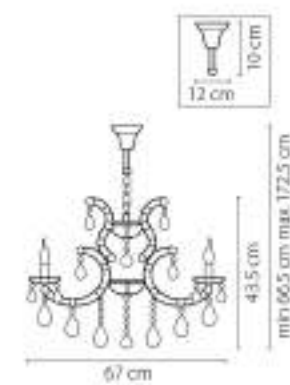

698085
ХРОМ
ПРОЗРАЧНЫЙ
ЛОСТРА ПОДВЕСНАЯ
8xE14 max 60W
11 kg