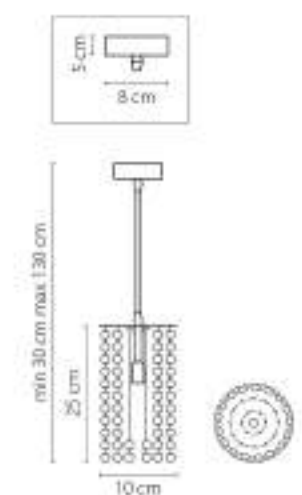

790061
БРОНЗА
ПРОЗРАЧНЫЙ
ПОСЫЛКА ПОДВЕШАЕ
6 x E14 max 60W
8,8kg

Isabelle

791612
ЗОЛОТО
ПРОЗРАЧНЫЙ
60A
1 x G9 max 40W
0,85 kg

791182
ЗОЛОТО
ПРОЗРАЧНЫЙ
ПОТОЛОЧНАЯ
8 x G9 max 40W
3,5 kg

791614
ХРОМ
ПРОЗРАЧНЫЙ
E14
1 x G9 max 40W
0,85 kg

791184
ХРОМ
ПРОЗРАЧНЫЙ
люстра потолочная
E x G9 max 40W
3,5 kg

160

Cristallo

795312
ЗОЛОТО
ПРОЗРАЧНЫЙ
ПОСТРА ПОДВЕСНАЯ
1 x G9 max 40W
0,55 kg

795322
ЗОЛОТО
ПРОЗРАЧНЫЙ
ПОСТРА ПОДВЕСНАЯ
1 x G9 max 40W
0,75 kg