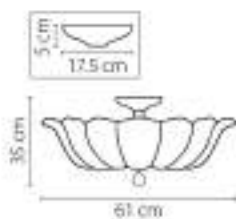

705134
ХРОМ
ПРОЗРАЧНЫЙ
ЛЮСТРА ПОТОЛОЧНАЯ
3 x E24 max 40W
10 x E14 max 60W
6,8 kg

70