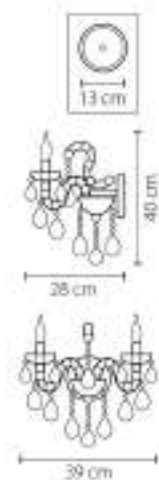

Melagro

174

Ampollo

786622
МАТОВОЕ ЗОЛОТО
ПРОЗРАЧНЫЙ
БЖ
2x E14 max 60W
3,4 kg

175

Barcato

697612
ЗОЛОТО
6W
1 x E14 max 60W
0,8 kg

709624
ХРОМ
ПРОЗРАЧНЫЙ
6W
2 x E14 max 40W
2,2 kg

Nuvola

709634
ХРОМ
ПРОЗРАЧНЫЙ
6W
2 x E14 max 40W
2,2 kg

697622
ЗОЛОТО
6W
2 x E14 max 60W
1,4 kg

Champa

775623
ШАМПАНЬ
ПРОЗРАЧНЫЙ
БРА
2 x E14 max 60W
3,3 kg

879627
ЧЕРНЫЙ ХРОМ
ПРОЗРАЧНЫЙ
БРА
2 x E14 max 60W
3,8 kg