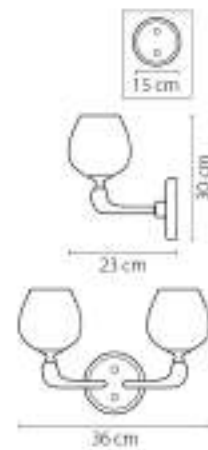

70

Delta

706152
ЗОЛОТО
ПРОЗРАЧНЫЙ
ПОСТА ПОВИШНАЯ
15 x 14 max 40W
25 kg

706622
 ЗОЛОТО
 ПРОЗРАЧНЫЙ
 БРА
 2 x E14 max 40W
 2,8 kg

706082
 ЗОЛОТО
 ПРОЗРАЧНЫЙ
 ЛОСТРА ПОДВЕСНАЯ
 8 x E14 max 40W
 13,3 kg

Perla

707061
ЧЕРНЫЙ
ЗОЛОТО
ПЕРЛАМУТР
ПОСТЯ ПОДВЕСНАЯ
8 x E14 max 40W
6.8 kg