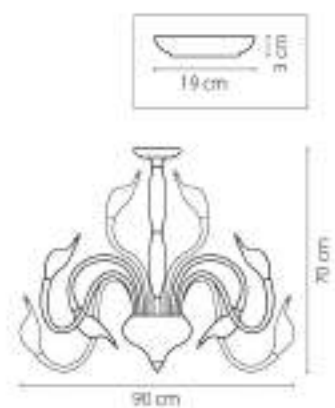

751026
БЕЛЫЙ
ЛЮСТРА ПОТОЛОЧНАЯ
12 x G4 12V max 20W
6,5 kg

140

751027
ЧЕРНЫЙ
ЛЮСТРА ПОТОЛОЧНАЯ
12 x G4 12V max 20W
6,5 kg

141