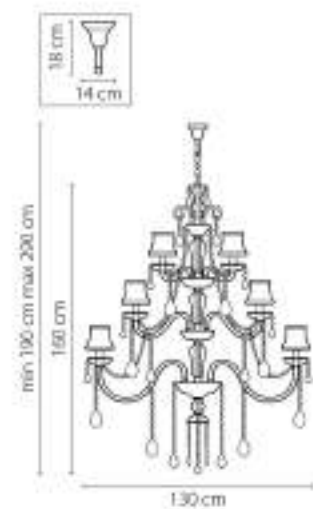

715287
ЧЕРНЫЙ ХРОМ
КОНЬЯЧНЫЙ
ЛЮСТРА ПОДВЕСНАЯ
28 x E14 max 40W
31,7 kg