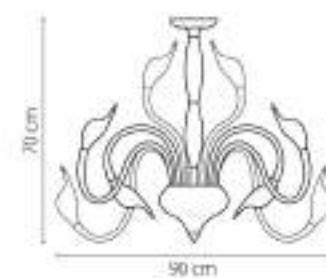

746618
УМБРА
ПРОЗРАЧНЫЙ
80W
2 x E14 max 40W
1,6 kg

746018
УМБРА
ПРОЗРАЧНЫЙ
ЛЮСТРА ПОТОЛОЧНАЯ
1 x E14 max 40W
2,2 kg

746068
УМБРА
ПРОЗРАЧНЫЙ
ЛЮСТРА ПОТОЛОЧНАЯ
6 x E14 max 40W
5,6 kg

Cigno collo

751184

ХРОМ
ЛЮСТРА ПОТОЛЧНАЯ
18 x G4 12V max 20W
10,2 kg