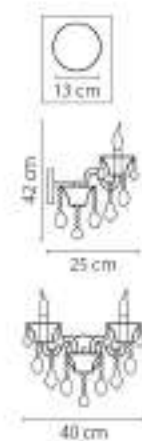

710622
ЗОЛОТО
ПРОЗРАЧНЫЙ
67A
2 x E14 max 60W
3,1 kg