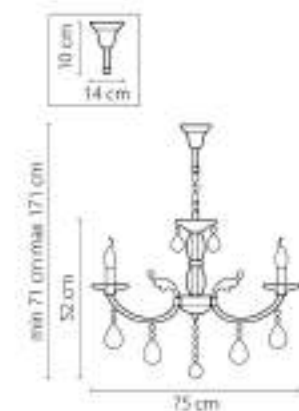

694612
ЗОЛОТО
ПРОЗРАЧНЫЙ
52W
1 x E14 max 60W
1 kg

694622
ЗОЛОТО
ПРОЗРАЧНЫЙ
52W
2 x E14 max 60W
1,8 kg

694624
ХРОМ
ПРОЗРАЧНЫЙ
52W
2 x E14 max 60W
1,8 kg

694614
ХРОМ
ПРОЗРАЧНЫЙ
52W
1 x E14 max 60W
1 kg

694082
ЗОЛОТО
ПРОЗРАЧНЫЙ
ЛЮСТРА ПОДВЕСНАЯ
8 x E14 max 60W
10 kg