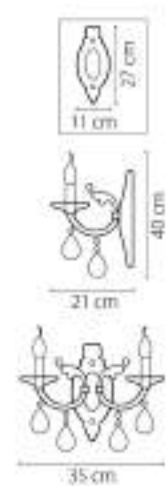

694082
ЗОЛОТО
ПРОЗРАЧНЫЙ
ЛЮСТРА ПОДВЕСНАЯ
8 x E14 max 60W
10 kg

694084
ХРОМ
ПРОЗРАЧНЫЙ
ЛЮСТРА ПОДВЕСНАЯ
8 x E14 max 60W
10 kg