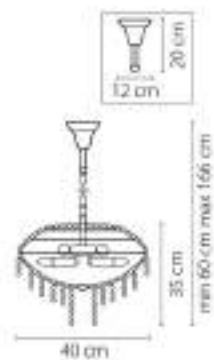

Classic

700150
ХРОМ
ПРОЗРАЧНЫЙ
ПОСТЯ ПОВЕЩЕНАЯ
15 x E14 max 60W
8,5 kg

700090
ХРОМ
ПРОЗРАЧНЫЙ
ЛЮСТРА ПОДВЕСНАЯ
9 x E14 max 90W
4,8 kg

700120
ХРОМ
ПРОЗРАЧНЫЙ
ЛЮСТРА ПОДВЕСНАЯ
12 x E14 max 90W
6,4 kg

700622
 ЗОЛОТО
 ПРОЗРАЧНЫЙ
 БРА
 2 x E14 max 60W
 1,2 kg