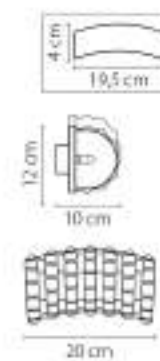

741632
ЗОЛОТО
ПРОЗРАЧНЫЙ
G9A
3 x G9 max 40W
2,1 kg