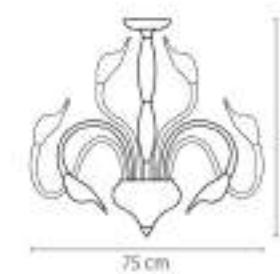

751187
ЧЕРНЫЙ
ЛЮСТРА ПОТОЛОЧНАЯ
18 x G4 12V max 20W
10,2 kg

751026
БЕЛЫЙ
ЛЮСТРА ПОТОЛОЧНАЯ
12 x G4 12V max 20W
6,5 kg

140

751027
ЧЕРНЫЙ
ЛЮСТРА ПОТОЛОЧНАЯ
12 x G4 12V max 20W
6,5 kg

141

751247
 ЧЕРНЫЙ
 люстра подвесная
 24 x G4 12V max 20W
 18,6 kg