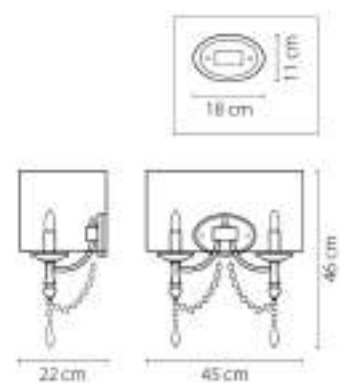

725626
ХРОМ
ПРОЗРАЧНЫЙ
E14
2 x E14 max 40W
1.9 kg