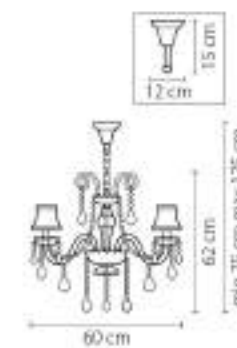

715627
ЧЕРНЫЙ ХРОМ
КОНЬЯЧНЫЙ
6PA
2 x E14 max 40W
1,9 kg

715067
ЧЕРНЫЙ ХРОМ
КОНЬЯЧНЫЙ
ЛЮСТРА ГОШВЕЙНАЯ
4 x E14 max 40W
10 kg