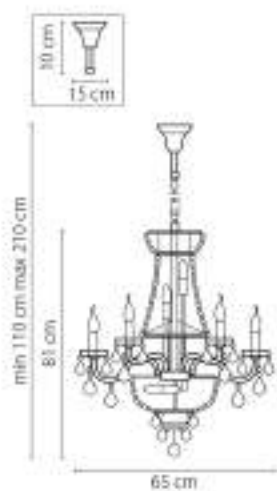

700514
ХРОМ
ПРОЗРАЧНЫЙ
ЛЮСТРА ПОДВЕСНАЯ
31 x E14 max 60W
45,6 kg

700162
ЗОЛОТО
ПРОЗРАЧНЫЙ
ПОСТРА ПОДВЕСНАЯ
16 x E14 max 60W
11,85 kg