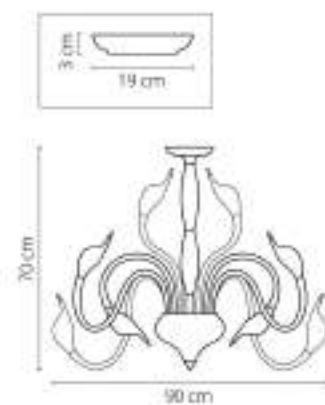

751026
БЕЛЫЙ
ЛЮСТРА ПОТОЛОЧНАЯ
12 x G4 12V max 20W
6,5 kg