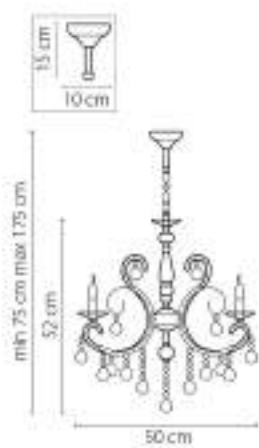

708612
 ЗОЛОТО
 ПРОЗРАЧНЫЙ
 Ø90
 1 x E14 max 60W
 1,3 kg

708614
 ХРОМ
 ПРОЗРАЧНЫЙ
 Ø90
 1 x E14 max 60W
 1,3 kg

708052
 ЗОЛОТО
 ПРОЗРАЧНЫЙ
 ЛЮСТРА ПОДВЕСНАЯ
 5 x E14 max 60W
 7,9 kg

708054
ХРОМ
ПРОЗРАЧНЫЙ
люстра подвесная
5 x E14 max 60W
7,6kg