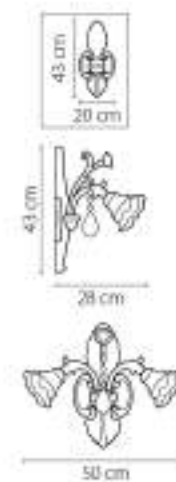

795414
 ХРОМ
 ПРОЗРАЧНЫЙ
 ЛЮСТРА ПОДВЕСНАЯ
 1 x G9 max 40W
 0,6 kg

Escica

806080
ХРОМ
КОНЯЧНЫЙ
ПОСТЯ ПОВЕСНАЯ
8 x E14 max 40W
1 x G9 max 40W
8,8 kg

806010
ХРОМ
КОНЬЯЧНЫЙ
ПОСТРА ПОДВЕСНАЯ
1 x E14 max 40W
0,9 kg

806610
ХРОМ
КОНЬЯЧНЫЙ
РА
1 x E14 max 40W
0,9 kg

806050
ХРОМ
КОНЬЯЧНЫЙ
ПОСТРА ПОТОЛОЧНАЯ
5 x E14 max 40W
1 x G9 max 40W
6,6 kg

Otto

809056

ХРОМ
ДЫМЧАТЫЙ
ПОС ТРА ПСТОЛОНЕНАЕ
5 x E14 max 40W
1 x G9 max 40W
2,7 kg

809616
ХРОМ
ДЫМЧАТЫЙ
E14
1 x E14 max 40W
0,7 kg

809626
ХРОМ
ДЫМЧАТЫЙ
E14
2 x E14 max 40W
1,25 kg

Ramo

690622
ЗОЛОТО
БЖ
2x E14 max 40W
1,45 kg

696622
ЗОЛОТО
ПРОЗРАЧНЫЙ
БЖ
2x E14 max 60W
2,4 kg

Rosata

695622
ЗОЛОТО
КРАСНЫЙ
БЖ
2x E14 max 60W
2,3 kg