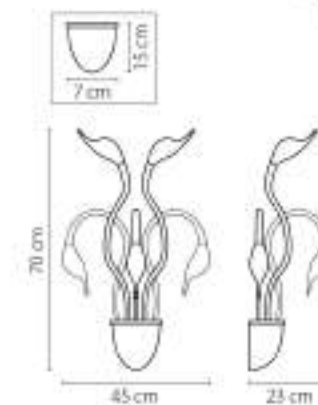

751024

ХРОМ
ЛЮСТРА ПОТОЛЧНАЯ
12 x G4 12V max 20W
8,5 kg

751244
ХРОМ
ПОСТЫЛ ПОДВЕСНАЯ
24 x G4 12V max 20W
18,6 kg

751634
ХРОМ
СПА
1 x G4 12V max 20W
1,8 kg

751654
ХРОМ
СПА
3 x G4 12V max 20W
2,8 kg

751124
ХРОМ
ПОСТЫЛ ПОДВЕСНАЯ
12 x G4 12V max 20W
9,8 kg