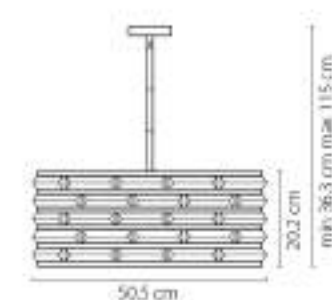

746018
УМБРА
ПРОЗРАЧНЫЙ
ЛЮСТРА ПОТОЛОЧНАЯ
1 x E14 max 40W
2,2 kg