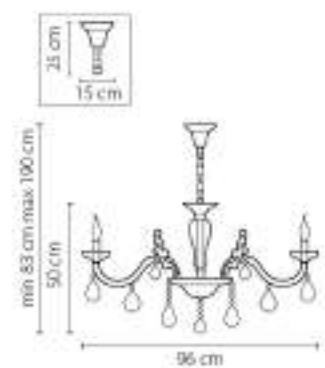

719108
МЕДЬ
ПРОЗРАЧНЫЙ
ПОСТРА ПОДВЕСНАЯ
10 x E14 max 60W
22,2 kg

110

719068
МЕДЬ
ПРОЗРАЧНЫЙ
ПОСТРА ПОДВЕСНАЯ
6 x E14 max 60W
11,6 kg