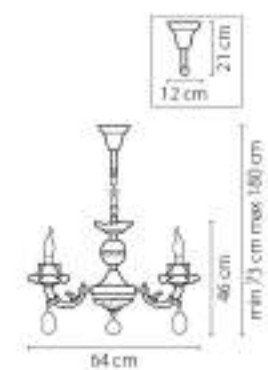

714064
СЕРЕБРО
ПРОЗРАЧНЫЙ
ПОСТРА ПОДВЕСНАЯ
6 x E14 max 60W
11,5 kg