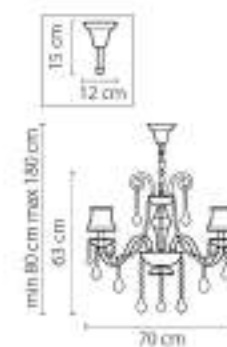

715087
ЧЕРНЫЙ ХРОМ
КОНЬЯЧНЫЙ
ЛЮСТРА ПОДВЕСНАЯ
8 x E14 max 40W
12,5 kg