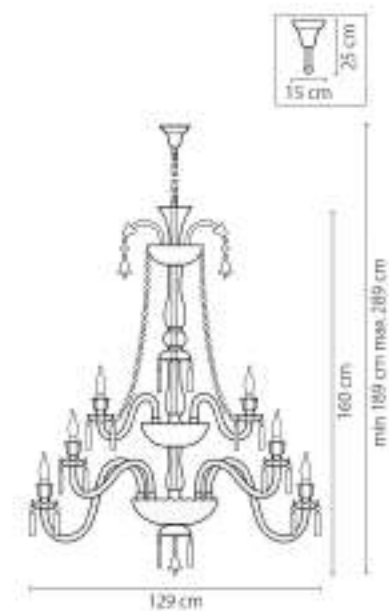

715627
 ЧЕРНЫЙ ХРОМ
 КОНЬЯЧНЫЙ
 6PA
 2 x E14 max 40W
 1,9 kg

715067
 ЧЕРНЫЙ ХРОМ
 КОНЬЯЧНЫЙ
 ЛЮСТРА ГОШВЕЙНАЯ
 4 x E14 max 40W
 10 kg

Campana

716364
ХРОМ
ПРОЗРАЧНЫЙ
ПОДСВЕТКА ПОДВЕСНАЯ
38 x E14 max 60W
89,25 kg

716154

ХРОМ
ПРОЗРАЧНЫЙ
ЛОСТРА ПОДВЕОНАЯ
15 x E14 max 60W
25,4 kg

104

716624

ХРОМ
ПРОЗРАЧНЫЙ
БРА
2 x E14 max 60W
3 kg

716084

ХРОМ
ПРОЗРАЧНЫЙ
ПОСРЕДНЯЯ
В классическом
15,20 кг

106