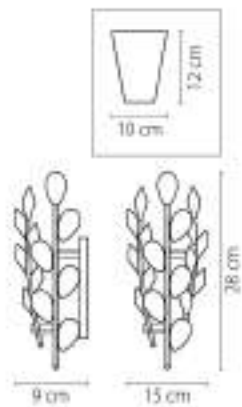

790061
БРОНЗА
ПРОЗРАЧНЫЙ
ПОСЫЛКА ПОДВЕШАЕ
6 x E14 max 60W
8,8kg

Isabelle

791612
ЗОЛОТО
ПРОЗРАЧНЫЙ
60A
1 x G9 max 40W
0,85 kg

791182
ЗОЛОТО
ПРОЗРАЧНЫЙ
ПОТОЛОЧНАЯ
8 x G9 max 40W
3,5 kg

791614
ХРОМ
ПРОЗРАЧНЫЙ
E14
1 x G9 max 40W
0,85 kg