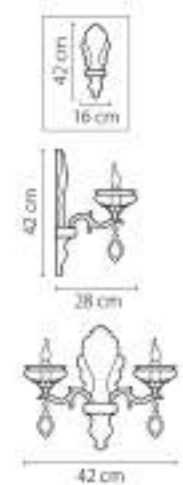

795414
 ХРОМ
 ПРОЗРАЧНЫЙ
 ЛЮСТРА ПОДВЕСНАЯ
 1 x G9 max 40W
 0,6 kg

Escica

806080
ХРОМ
КОНЯЧНЫЙ
ПОСТЯ ПОВЕСНАЯ
8 x E14 max 40W
1 x G9 max 40W
8,8 kg

806010
ХРОМ
КОНЬЯЧНЫЙ
ПОСТРА ПОДВЕСНАЯ
1 x E14 max 40W
0,9 kg

806610
ХРОМ
КОНЬЯЧНЫЙ
РА
1 x E14 max 40W
0,9 kg

806050
ХРОМ
КОНЬЯЧНЫЙ
ПОСТРА ПОТОЛОЧНАЯ
5 x E14 max 40W
1 x G9 max 40W
6,6 kg

Otto

809056

ХРОМ
ДЫМЧАТЫЙ
ПОС ТРА ПСТОЛОНЕНАЕ
5 x E14 max 40W
1 x G9 max 40W
2,7 kg

809616
ХРОМ
ДЫМЧАТЫЙ
E14
1 x E14 max 40W
0,7 kg

809626
ХРОМ
ДЫМЧАТЫЙ
E14
2 x E14 max 40W
1,25 kg

Ramo

690622
ЗОЛОТО
БЖ
2x E14 max 40W
1,45 kg

696622
ЗОЛОТО
ПРОЗРАЧНЫЙ
БЖ
2x E14 max 60W
2,4 kg

Rosata

695622
ЗОЛОТО
КРАСНЫЙ
БЖ
2x E14 max 60W
2,3 kg

Melagro

174

Ampollo

786622
МАТОВОЕ ЗОЛОТО
ПРОЗРАЧНЫЙ
БЖ
2x E14 max 60W
3,4 kg

175

Barcato

697612
ЗОЛОТО
6W
1 x E14 max 60W
0,8 kg

709624
ХРОМ
ПРОЗРАЧНЫЙ
6W
2 x E14 max 40W
2,2 kg