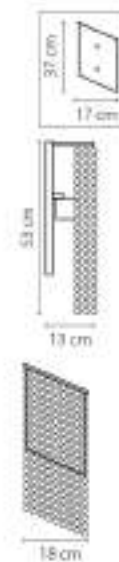

Melagro

174

Ampollo

786622
МАТОВОЕ ЗОЛОТО
ПРОЗРАЧНЫЙ
БЖ
2x E14 max 60W
3,4 kg

175

Barcato

697612
ЗОЛОТО
6W
1 x E14 max 60W
0,8 kg

709624
ХРОМ
ПРОЗРАЧНЫЙ
6W
2 x E14 max 40W
2,2 kg