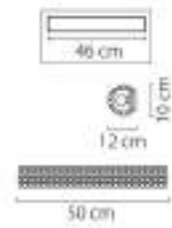

704642
ЗОЛОТО
ПРОЗРАЧНЫЙ
EPA
4 x E14 max 40W
1.0 kg