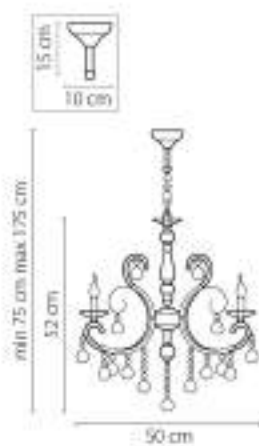

708052
ЗОЛОТО
ПРОЗРАЧНЫЙ
ЛЮСТРА ПОДВЕСНАЯ
5 x E14 max 60W
7,9 kg