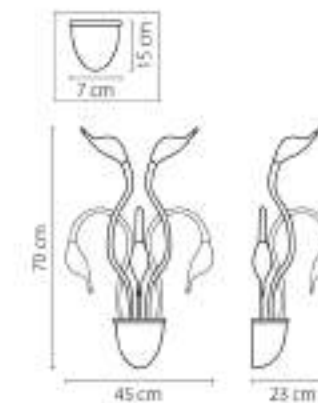

751127
ЧЕРНЫЙ
люстра подвесная
12 x G4 12V max 20W
9,8 kg