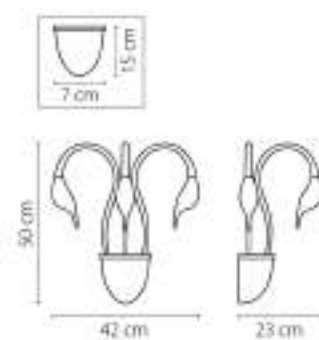

751187
ЧЕРНЫЙ
ЛЮСТРА ПОТОЛОЧНАЯ
18 x G4 12V max 20W
10,2 kg