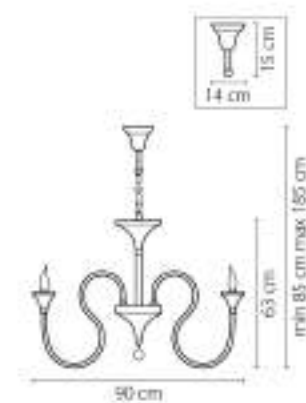

702082
 ЗОЛОТО
 ПРОЗРАЧНЫЙ
 люстра подвесная
 8x E14 max 40W
 9,5 kg

702624
ХРОМ
ПРОЗРАЧНЫЙ
БРА
2 x E14 max 40W
1,7 kg

702084
ХРОМ
ПРОЗРАЧНЫЙ
люстра подвесная
5 x E14 max 40W
9,5 kg

Serpente

703084
СЕРЕБРО
ПРОЗРАЧНЫЙ
ПОСТА ПОВЕСНАЯ
8 x E14 max 60W
10 kg