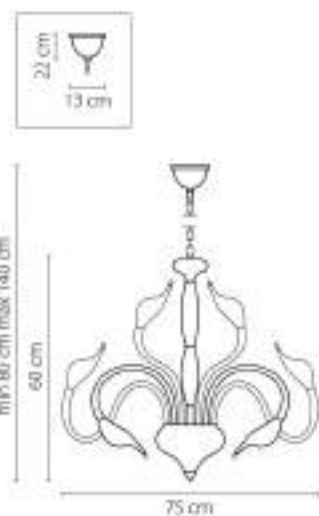

751927
ЧЕРНЫЙ
настольная лампа
2 x G4 12V max 20W
2,9 kg