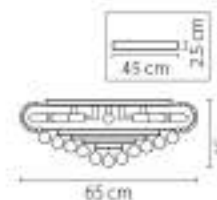

704174
ХРОМ
ПРОЗРАЧНЫЙ
люстра потолочная
17 x E14 max 40W
19 kg