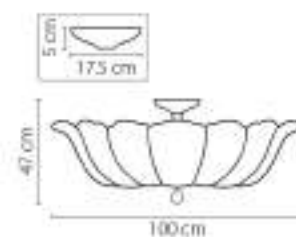

705182
ЗОЛОТО
ПРОЗРАЧНЫЙ
ЛЮСТРА ПОТОЛОЧНАЯ
6 x G9 max 40W
12 x E14 max 60W
14,3 kg