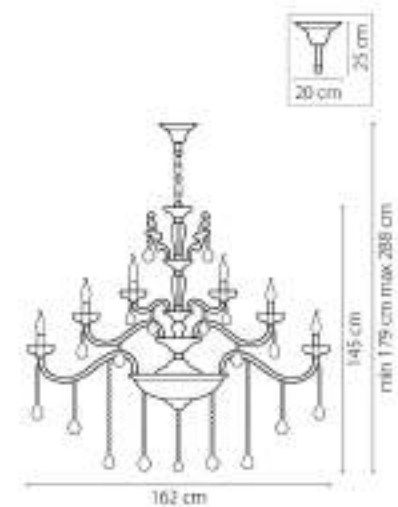

719368
МЕДЬ
ПРОЗРАЧНЫЙ
ЛОСТРА ПОДВЕСНАЯ
36 x E14 max 60W
106,4 kg