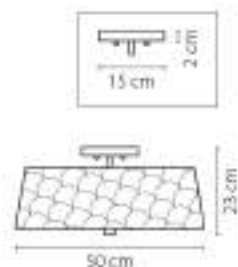

707161
ЧЕРНЫЙ
ЗОЛОТО
ПЕРЛАМУТ
ЛЮСТРА ПОТОЛОЧНАЯ
Ø x E14 max 40W
3,0 kg