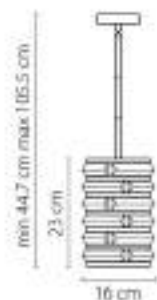

746018
УМБРА
ПРОЗРАЧНЫЙ
ЛЮСТРА ПОТОЛОЧНАЯ
1 x E14 max 40W
2,2 kg