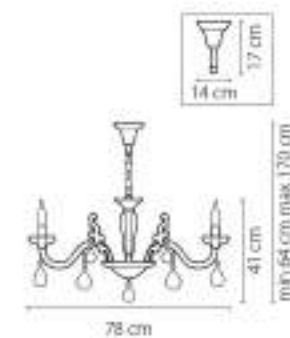

Artifici

719368
МЕДЬ
ПРОЗРАЧНЫЙ
ЛОСТРА ПОДВЕСНАЯ
36 x E14 max 60W
106,4 kg

719108
 МЕДЬ
 ПРОЗРАЧНЫЙ
 ПОСТРА ПОДВЕСНАЯ
 10 x E14 max 60W
 22,2 kg

110

719068
 МЕДЬ
 ПРОЗРАЧНЫЙ
 ПОСТРА ПОДВЕСНАЯ
 6 x E14 max 60W
 11,6 kg