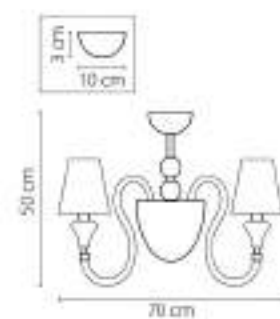

795414
 ХРОМ
 ПРОЗРАЧНЫЙ
 ЛЮСТРА ПОДВЕСНАЯ
 1 x G9 max 40W
 0,6 kg

Escica

806080
ХРОМ
КОНЯЧНЫЙ
ПОСТЯ ПОВЕСНАЯ
8 x E14 max 40W
1 x G9 max 40W
8,8 kg

806010
ХРОМ
КОНЬЯЧНЫЙ
ПОСТРА ПОДВЕСНАЯ
1 x E14 max 40W
0,9 kg

806610
ХРОМ
КОНЬЯЧНЫЙ
РА
1 x E14 max 40W
0,9 kg

806050
ХРОМ
КОНЬЯЧНЫЙ
ПОСТРА ПОТОЛОЧНАЯ
5 x E14 max 40W
1 x G9 max 40W
6,6 kg

Otto

809056

ХРОМ
ДЫМЧАТЫЙ
ПОС ТРА ПСТОЛОНЕНАЕ
5 x E14 max 40W
1 x G9 max 40W
2,7 kg