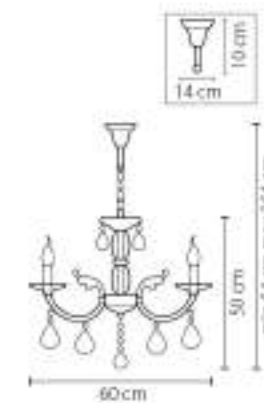

693084

ХРОМ
ПРОЗРАЧНЫЙ
ЛОСТРА ПОДВЕСНАЯ
6 x E14 max 40W
11,2 kg

14

693064

ХРОМ
ПРОЗРАЧНЫЙ
ЛОСТРА ПОДВЕСНАЯ
6 x E14 max 40W
8,3 kg

Stregaro

694062
ЗОЛОТО
ПРОЗРАЧНЫЙ
ЛОСТРА ПОДВЕСНАЯ
6 x E14 max 60W
7,6 kg

694064
ХРОМ
ПРОЗРАЧНЫЙ
ЛОСТРА ПОДВЕСНАЯ
6 x E14 max 60W
7,6 kg