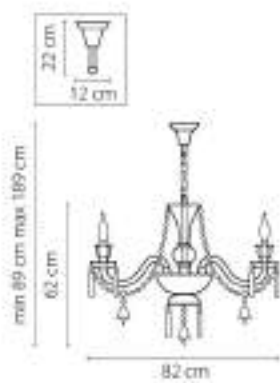

716154

ХРОМ
ПРОЗРАЧНЫЙ
ЛОСТРА ПОДВЕОНАЯ
15 x E14 max 60W
25,4 kg

104

716624

ХРОМ
ПРОЗРАЧНЫЙ
БРА
2 x E14 max 60W
3 kg

716084

ХРОМ
ПРОЗРАЧНЫЙ
ПОСРЕДНЯЯ
В классическом
15,20 кг

106