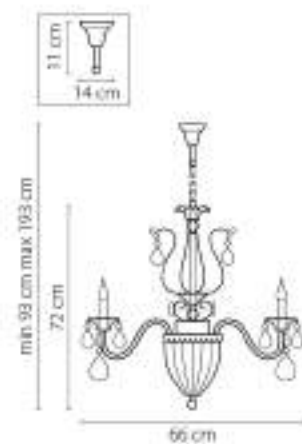

790112
ЗОЛОТО
ПРОЗРАЧНЫЙ
люстра подвесная
8 x E14 max 60W
3 x E14 max 60W
12,7 kg

790114
СЕРЕБРО
ПРОЗРАЧНЫЙ
люстра подвесная
8 x E14 max 60W
2 x E14 max 60W
12,7 kg