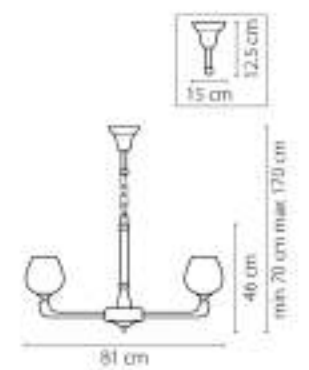

70

Delta

706152
ЗОЛОТО
ПРОЗРАЧНЫЙ
ПОСТА ПОВИШНАЯ
15 x 14 max 40W
25 kg

706622
 ЗОЛОТО
 ПРОЗРАЧНЫЙ
 БРА
 2 x E14 max 40W
 2,8 kg

706082
 ЗОЛОТО
 ПРОЗРАЧНЫЙ
 ЛОСТРА ПОДВЕСНАЯ
 8 x E14 max 40W
 13,3 kg

Perla

707061
ЧЕРНЫЙ
ЗОЛОТО
ПЕРЛАМУТР
ПОСТЯ ПОДВЕСНАЯ
8 x E14 max 40W
6.8 kg