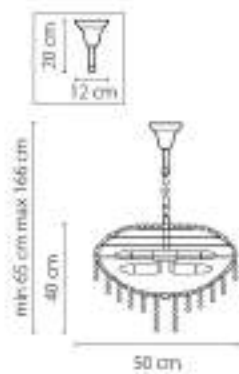

Classic

700150
ХРОМ
ПРОЗРАЧНЫЙ
ПОСТЯ ПОВЕЩЕНАЯ
15 x E14 max 60W
8,5 kg

700090
ХРОМ
ПРОЗРАЧНЫЙ
ЛЮСТРА ПОДВЕСНАЯ
9 x E14 max 90W
4,8 kg

700120
ХРОМ
ПРОЗРАЧНЫЙ
ЛЮСТРА ПОДВЕСНАЯ
12 x E14 max 90W
6,4 kg

700622
 ЗОЛОТО
 ПРОЗРАЧНЫЙ
 БРА
 2 x E14 max 60W
 1,2 kg