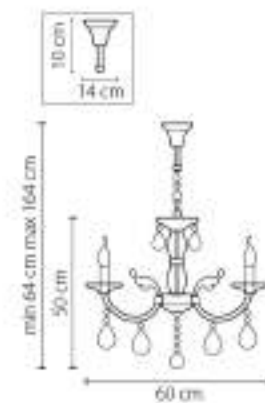

693084

ХРОМ
ПРОЗРАЧНЫЙ
ЛОСТРА ПОДВЕСНАЯ
6 x E14 max 40W
11,2 kg

14

693064

ХРОМ
ПРОЗРАЧНЫЙ
ЛОСТРА ПОДВЕСНАЯ
6 x E14 max 40W
8,3 kg

Stregaro

694062
ЗОЛОТО
ПРОЗРАЧНЫЙ
ЛОСТРА ПОДВЕСНАЯ
6 x E14 max 60W
7,6 kg

694064
ХРОМ
ПРОЗРАЧНЫЙ
ЛОСТРА ПОДВЕСНАЯ
6 x E14 max 60W
7,6 kg