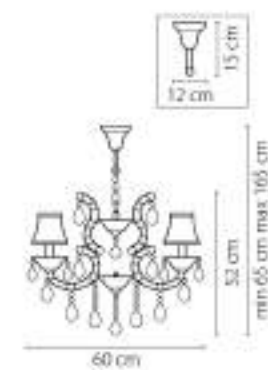

726061
БЕЛЫЙ
ПРОЗРАЧНЫЙ
ПОСТМОНТ
0 x E14 max 40W
11,2 kg