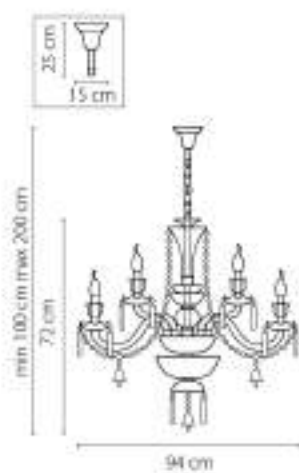

716154

ХРОМ
ПРОЗРАЧНЫЙ
ЛОСТРА ПОДВЕОНАЯ
15 x E14 max 60W
25,4 kg

104

716624

ХРОМ
ПРОЗРАЧНЫЙ
БРА
2 x E14 max 60W
3 kg