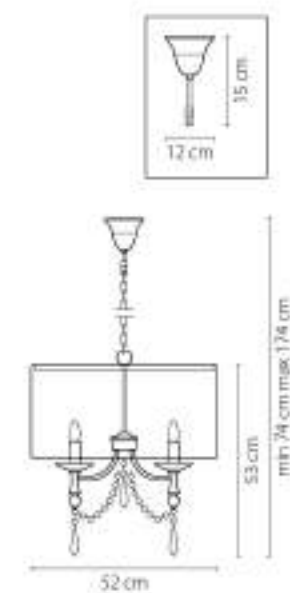

725036
ХРОМ
ПРОЗРАЧНЫЙ
ЛЮСТРА ПОДВЕСНАЯ
3x E14 max 40W
3.5 kg