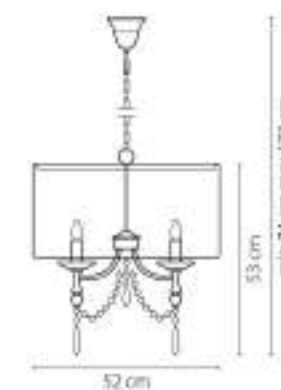

722620
ХРОМ
ПРОЗРАЧНЫЙ
E14
3 x G9 max 40W
3 kg

722040
ХРОМ
ПРОЗРАЧНЫЙ
ПОСТРАГОДВЕСНАЯ
4 x G9 max 40W
4,8 kg

Paralume

725623
ЗОЛОТО
ПРОЗРАЧНЫЙ
БРА
2 x E14 max 40W
1,9 kg

725033
ЗОЛОТО
ПРОЗРАЧНЫЙ
ПОСТРА ПОДВЕСНАЯ
3x E14 max 40W
2,5 kg