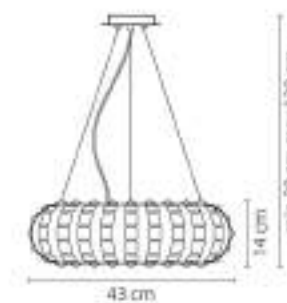

741074
 ХРОМ
 ПРОЗРАЧНЫЙ
 ЛЮСТРА ПОТОЛОЧНАЯ
 7 x G9 max 40W
 7,25 kg

741624
 ХРОМ
 ПРОЗРАЧНЫЙ
 6P
 2 x G9 max 40W
 1,05 kg

741634
 ХРОМ
 ПРОЗРАЧНЫЙ
 6P
 1 x G9 max 40W
 2,1 kg

741072
 ЗОЛОТО
 ПРОЗРАЧНЫЙ
 ЛЮСТРА ПОТОЛОЧНАЯ
 7 x G9 max 40W
 7,25 kg