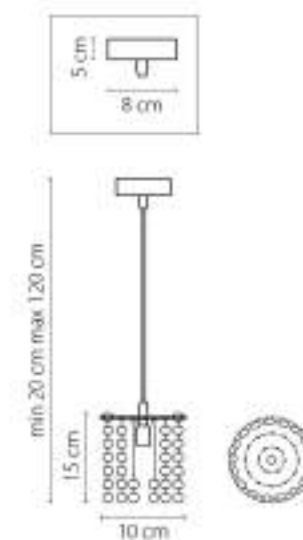

795424
ХРОМ
ПРОЗРАЧНЫЙ
ЛЮСТРА ПОДВЕСНАЯ
1 x G9 max 40W
0,85 kg

795312
ЗОЛОТО
ПРОЗРАЧНЫЙ
ПОСТРА ПОДВЕСНАЯ
1 x G9 max 40W
0,55 kg