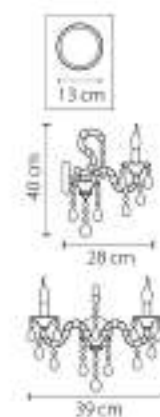

Champa Nero