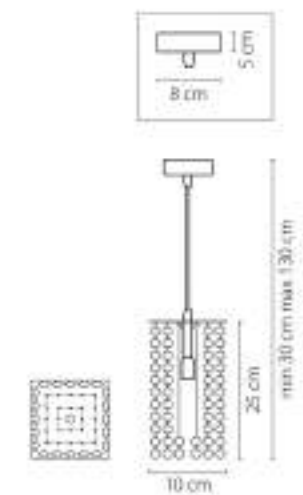

795422
ЗОЛОТО
ПРОЗРАЧНЫЙ
ПОСТРА ПОДВЕСНАЯ
1 x G9 max 40W
0,85 kg