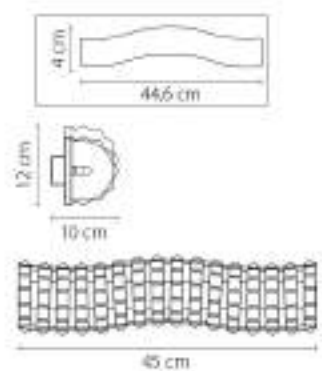

741632
ЗОЛОТО
ПРОЗРАЧНЫЙ
G9A
3 x G9 max 40W
2,1 kg