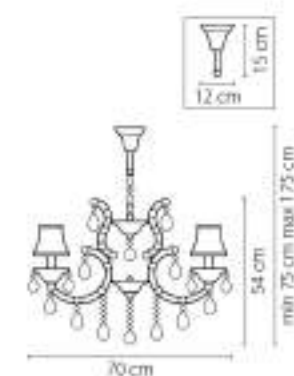

725626
 ХРОМ
 ПРОЗРАЧНЫЙ
 E14
 2 x E14 max 40W
 1.9 kg

725036
 ХРОМ
 ПРОЗРАЧНЫЙ
 ЛЮСТРА ПОДВЕСНАЯ
 3x E14 max 40W
 3.5 kg

Princia

726911
БЕЛЫЙ
ПРОЗРАЧНЫЙ
НАСТОЛЬНАЯ ЛАМПА
1 x E27 max 40W
3,1 kg

726081
БЕЛЫЙ
ПРОЗРАЧНЫЙ
ПОСТЯННАЯ ПОДВЕСНАЯ
8 x E14 max 40W
14,7 kg