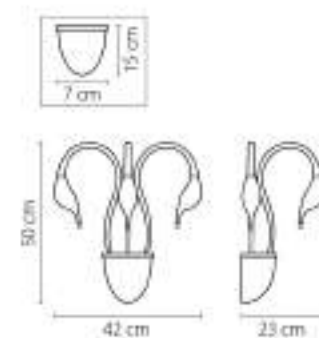

751024

ХРОМ
ЛЮСТРА ПОТОЛЧНАЯ
12 x G4 12V max 20W
8,5 kg

751244
ХРОМ
ПОСТЫЛ ПОДВЕСНАЯ
24 x G4 12V max 20W
18,6 kg

751634
ХРОМ
СПА
1 x G4 12V max 20W
1,8 kg

751654
ХРОМ
СПА
3 x G4 12V max 20W
2,8 kg

751124
ХРОМ
ПОСТЫЛ ПОДВЕСНАЯ
12 x G4 12V max 20W
9,8 kg