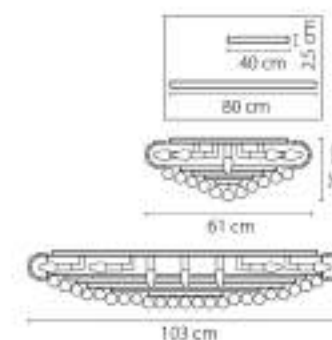

703624
 СЕРЕБРО
 ПРОЗРАЧНЫЙ
 EPR
 2 x E14 max 60W
 1.8 kg

703064
 СЕРЕБРО
 ПРОЗРАЧНЫЙ
 ЛОСЬКА ПОДВЕСНАЯ
 6 x E14 max 60W
 7 kg

Monile

704212
ЗОЛОТО
ПРОЗРАЧНЫЙ
ЛЮСТРА ПОТОЛОЧНАЯ
21 x E14 max 40W
26,3 kg

704214
ХРОМ
ПРОЗРАЧНЫЙ
ЛЮСТРА ПОТОЛОЧНАЯ
21 x E14 max 40W
22,7 kg