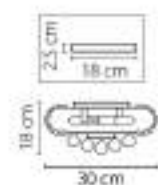

704032
ЗОЛОТО
ПРОЗРАЧНЫЙ
люстра потолочная
3 x E14 max 40W
4 kg