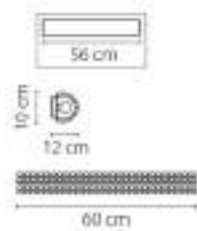

704652
ЗОЛОТО
ПРОЗРАЧНЫЙ
EPA
5 x E14 max 40W
2.7 kg

56

704654
ХРОМ
ПРОЗРАЧНЫЙ
EPA
5 x E14 max 40W
2.7 kg