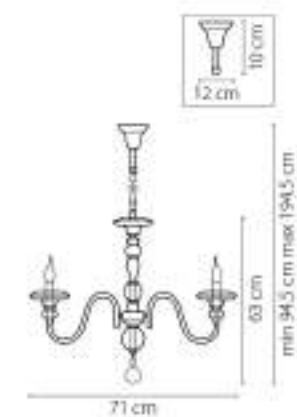

694081
БРОНЗА
ПРОЗРАЧНЫЙ
ПОДСВЕТКА
ЛЮСТРА ПОДВЕСНАЯ
8 x E14 max 60W
10 kg

Champa Blu

698085
ХРОМ
ПРОЗРАЧНЫЙ
ЛОСТРА ПОДВЕСНАЯ
8xE14 max 60W
11 kg

Azzurro

699104
ХРОМ
ПРОЗРАЧНЫЙ
ПОДСВЕТКА
10 x E14 max 60W
14 kg