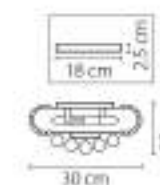

704034
ХРОМ
ПРОЗРАЧНЫЙ
люстра потолочная
3 x E14 max 40W
4 kg