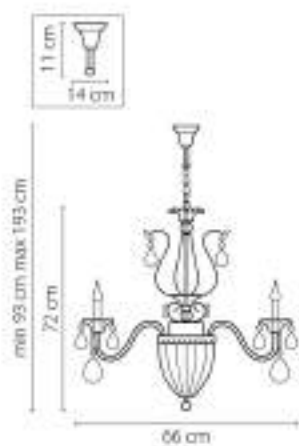

790032
 ЗОЛОТО
 ПРОЗРАЧНЫЙ
 ПОСТРА ПОДВЕСНАЯ
 3 x E14 max 60W
 4,1 kg

790034
 СЕРЕБРО
 ПРОЗРАЧНЫЙ
 ПОСТРА ПОДВЕСНАЯ
 3 x E14 max 60W
 4,1 kg

790614
 СЕРЕБРО
 ПРОЗРАЧНЫЙ
 6P
 1 x E14 max 60W
 2,4 kg

790062
 ЗОЛОТО
 ПРОЗРАЧНЫЙ
 ПОСТРА ПОДВЕСНАЯ
 6 x E14 max 60W
 8,3 kg

790064
 СЕРЕБРО
 ПРОЗРАЧНЫЙ
 ПОСТРА ПОДВЕСНАЯ
 6 x E14 max 60W
 8,3 kg

790031
 БРОНЗА
 ПРОЗРАЧНЫЙ
 ЛЮСТРА ПОДВЕСНАЯ
 3 x E14 max 60W
 4,3 kg

790611
 БРОНЗА
 ПРОЗРАЧНЫЙ
 БРА
 1 x E14 max 60W
 2,4 kg

790111
 БРОНЗА
 ПРОЗРАЧНЫЙ
 ЛЮСТРА ПОДВЕСНАЯ
 8 x E14 max 90W
 3 x E14 max 90W
 12,7 kg

790061
БРОНЗА
ПРОЗРАЧНЫЙ
ПОСЫЛКА ПОДВЕШАЕ
6 x E14 max 60W
8,8kg

Isabelle

791612
ЗОЛОТО
ПРОЗРАЧНЫЙ
60A
1 x G9 max 40W
0,85 kg

791182
ЗОЛОТО
ПРОЗРАЧНЫЙ
ПОТОЛОЧНАЯ
8 x G9 max 40W
3,5 kg

791614
ХРОМ
ПРОЗРАЧНЫЙ
E14
1 x G9 max 40W
0,85 kg