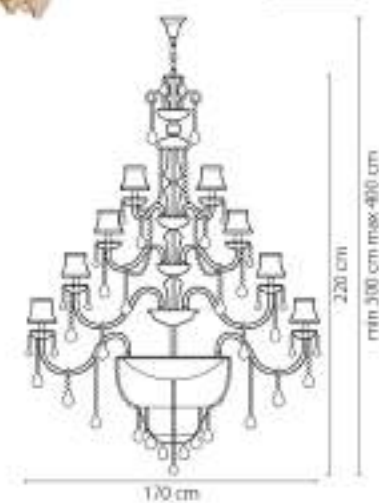

714624
 СЕРЕБРО
 ПРОЗРАЧНЫЙ
 6W
 2x E14 max 60W
 2,5kg

714064
 СЕРЕБРО
 ПРОЗРАЧНЫЙ
 ПОСТРА ПОДВЕСНАЯ
 6 x E14 max 60W
 11,5 kg

Nativo

715577
ЧЕРНЫЙ ХРОМ
КОНЫЯЧНЫЙ
ПОСТЯ ПОВЕСНАЯ
57 x E14 max 40W
111,5 kg