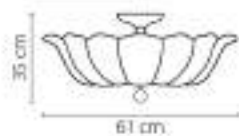

705132
ЗОЛОТО
ПРОЗРАЧНЫЙ
ПОСТЯЛ ПОТОЛОЧНАЯ
3 x G9 max 40W
10 x E14 max 60W
6,8 kg