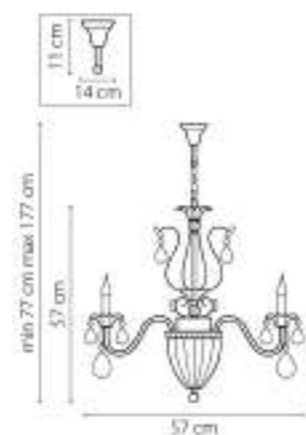

790032
 ЗОЛОТО
 ПРОЗРАЧНЫЙ
 ПОСТРА ПОДВЕСНАЯ
 3 x E14 max 60W
 4,1 kg

790034
 СЕРЕБРО
 ПРОЗРАЧНЫЙ
 ПОСТРА ПОДВЕСНАЯ
 3 x E14 max 60W
 4,1 kg

790614
 СЕРЕБРО
 ПРОЗРАЧНЫЙ
 6P
 1 x E14 max 60W
 2,4 kg

790062
 ЗОЛОТО
 ПРОЗРАЧНЫЙ
 ПОСТРА ПОДВЕСНАЯ
 6 x E14 max 60W
 8,3 kg

790064
 СЕРЕБРО
 ПРОЗРАЧНЫЙ
 ПОСТРА ПОДВЕСНАЯ
 6 x E14 max 60W
 8,3 kg

790031
 БРОНЗА
 ПРОЗРАЧНЫЙ
 ЛЮСТРА ПОДВЕСНАЯ
 3 x E14 max 60W
 4,3 kg

790611
 БРОНЗА
 ПРОЗРАЧНЫЙ
 БРА
 1 x E14 max 60W
 2,4 kg

790111
 БРОНЗА
 ПРОЗРАЧНЫЙ
 ЛЮСТРА ПОДВЕСНАЯ
 8 x E14 max 90W
 3 x E14 max 90W
 12,7 kg