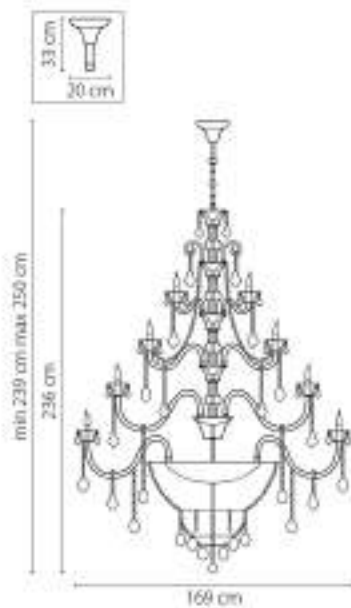

710572
ЗОЛОТО
ПРОЗРАЧНЫЙ
ПОСТА ПОВЕШЕНАЯ
E7 x E14 макс 40W
119 kg