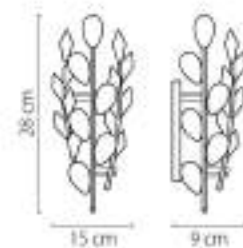

791612
ЗОЛОТО
ПРОЗРАЧНЫЙ
60A
1 x G9 max 40W
0,85 kg