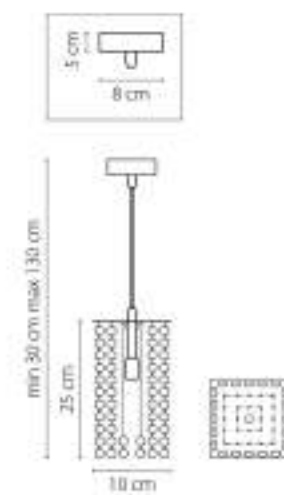

795422
ЗОЛОТО
ПРОЗРАЧНЫЙ
ПОСТРА ПОДВЕСНАЯ
1 x G9 max 40W
0,85 kg

795314
 ХРОМ
 ПРОЗРАЧНЫЙ
 ЛЮСТРА ПОДВЕСНАЯ
 1 x G9 max 40W
 0,55 kg

795324
 ХРОМ
 ПРОЗРАЧНЫЙ
 ЛЮСТРА ПОДВЕСНАЯ
 1 x G9 max 40W
 0,75 kg

795424
 ХРОМ
 ПРОЗРАЧНЫЙ
 ЛЮСТРА ПОДВЕСНАЯ
 1 x G9 max 40W
 0,85 kg