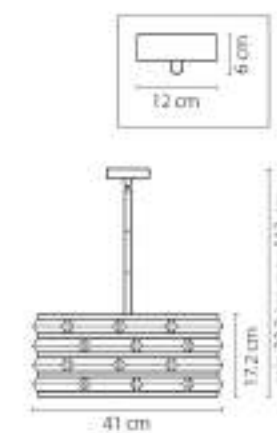

741622
 ЗОЛОТО
 ПРОЗРАЧНЫЙ
 G9A
 2 x G9 max 40W
 1,05 kg

741632
 ЗОЛОТО
 ПРОЗРАЧНЫЙ
 G9A
 3 x G9 max 40W
 2,1 kg

741642
 ЗОЛОТО
 ПРОЗРАЧНЫЙ
 G9A
 4 x G9 max 40W
 2,7 kg

Amerigo

746048
УМБРА
ПРОЗРАЧНЫЙ
ПОТОЛОЧНАЯ
4 x E14 max 40W
4.2 kg