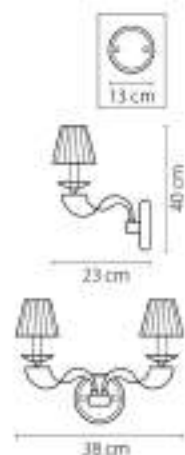

702622
ЗОЛОТО
ПРОЗРАЧНЫЙ
БРА
2x E14 max 40W
1,7 kg