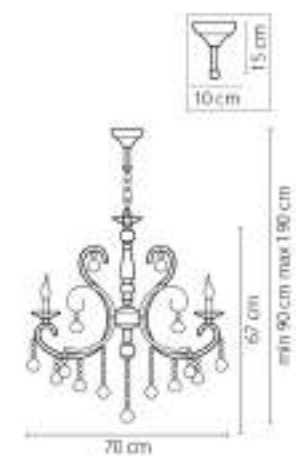

707161
 ЧЕРНЫЙ
 ЗОЛОТО
 ПЕРЛАМУТ
 ЛЮСТРА ПОТОЛОЧНАЯ
 Ø x E14 max 40W
 3,0 kg

Elegante

708082
ЗОЛОТО
ПРОЗРАЧНЫЙ
люстра подвесная
8 x E14 max 60W
14,5 kg

708084
ХРОМ
ПРОЗРАЧНЫЙ
люстра подвесная
8 x E14 max 60W
14,5 kg