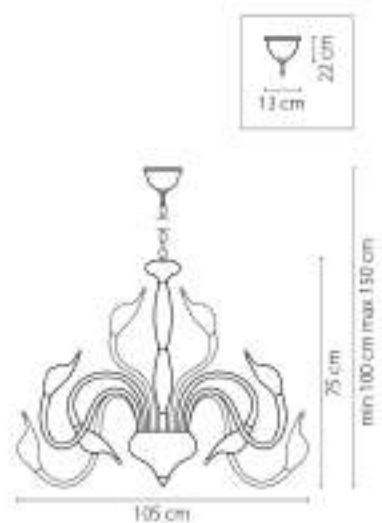

741074
 ХРОМ
 ПРОЗРАЧНЫЙ
 ЛЮСТРА ПОТОЛОЧНАЯ
 7 x G9 max 40W
 7,25 kg

741624
 ХРОМ
 ПРОЗРАЧНЫЙ
 6P
 2 x G9 max 40W
 1,05 kg

741634
 ХРОМ
 ПРОЗРАЧНЫЙ
 6P
 1 x G9 max 40W
 2,1 kg

741072
 ЗОЛОТО
 ПРОЗРАЧНЫЙ
 ЛЮСТРА ПОТОЛОЧНАЯ
 7 x G9 max 40W
 7,25 kg

741622
 ЗОЛОТО
 ПРОЗРАЧНЫЙ
 G9A
 2 x G9 max 40W
 1,05 kg

741632
 ЗОЛОТО
 ПРОЗРАЧНЫЙ
 G9A
 3 x G9 max 40W
 2,1 kg

741642
 ЗОЛОТО
 ПРОЗРАЧНЫЙ
 G9A
 4 x G9 max 40W
 2,7 kg

Amerigo

746048
УМБРА
ПРОЗРАЧНЫЙ
ПОТОЛОЧНАЯ
4 x E14 max 40W
4.2 kg

746618
УМБРА
ПРОЗРАЧНЫЙ
80W
2 x E14 max 40W
1,6 kg

746018
УМБРА
ПРОЗРАЧНЫЙ
ЛЮСТРА ПОТОЛОЧНАЯ
1 x E14 max 40W
2,2 kg

746068
УМБРА
ПРОЗРАЧНЫЙ
ЛЮСТРА ПОТОЛОЧНАЯ
6 x E14 max 40W
5,6 kg

Cigno collo

751184

ХРОМ
ЛЮСТРА ПОТОЛЧНАЯ
18 x G4 12V max 20W
10,2 kg

751024

ХРОМ
ЛЮСТРА ПОТОЛЧНАЯ
12 x G4 12V max 20W
8,5 kg

751244
ХРОМ
ПОСТЫЛ ПОДВЕСНАЯ
24 x G4 12V max 20W
18,6 kg

751634
ХРОМ
СПА
1 x G4 12V max 20W
1,8 kg

751654
ХРОМ
СПА
3 x G4 12V max 20W
2,8 kg

751124
ХРОМ
ПОСТЫЛ ПОДВЕСНАЯ
12 x G4 12V max 20W
9,8 kg