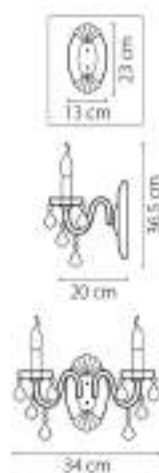

700512
 ЗОЛОТО
 ПРОЗРАЧНЫЙ
 ПОДСВЕСНАЯ
 51 x E14 max 60W
 45,6 kg

700292
 ЗОЛОТО
 ПРОЗРАЧНЫЙ
 ПОДСВЕСНАЯ
 29 x E14 max 60W
 20,7 kg

700162
ЗОЛОТО
ПРОЗРАЧНЫЙ
ПОСТРА ПОДВЕСНАЯ
16 x E14 max 60W
11,85 kg

700624
 ХРОМ
 ПРОЗРАЧНЫЙ
 БРА
 2 x E14 max 60W
 1,2 kg