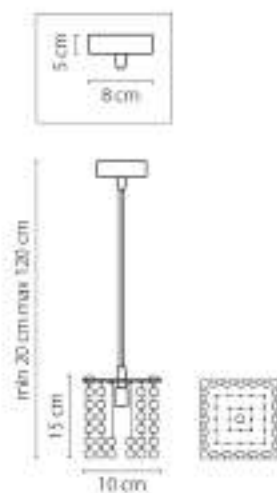

795422
ЗОЛОТО
ПРОЗРАЧНЫЙ
ПОСТРА ПОДВЕСНАЯ
1 x G9 max 40W
0,85 kg

795314
 ХРОМ
 ПРОЗРАЧНЫЙ
 ЛЮСТРА ПОДВЕСНАЯ
 1 x G9 max 40W
 0,55 kg

795324
 ХРОМ
 ПРОЗРАЧНЫЙ
 ЛЮСТРА ПОДВЕСНАЯ
 1 x G9 max 40W
 0,75 kg

795424
 ХРОМ
 ПРОЗРАЧНЫЙ
 ЛЮСТРА ПОДВЕСНАЯ
 1 x G9 max 40W
 0,85 kg

795414
 ХРОМ
 ПРОЗРАЧНЫЙ
 ЛЮСТРА ПОДВЕСНАЯ
 1 x G9 max 40W
 0,6 kg

Escica

806080
ХРОМ
КОНЯЧНЫЙ
ПОСТЯ ПОВЕСНАЯ
8 x E14 max 40W
1 x G9 max 40W
8,8 kg

806010
ХРОМ
КОНЬЯЧНЫЙ
ПОСТРА ПОДВЕСНАЯ
1 x E14 max 40W
0,9 kg