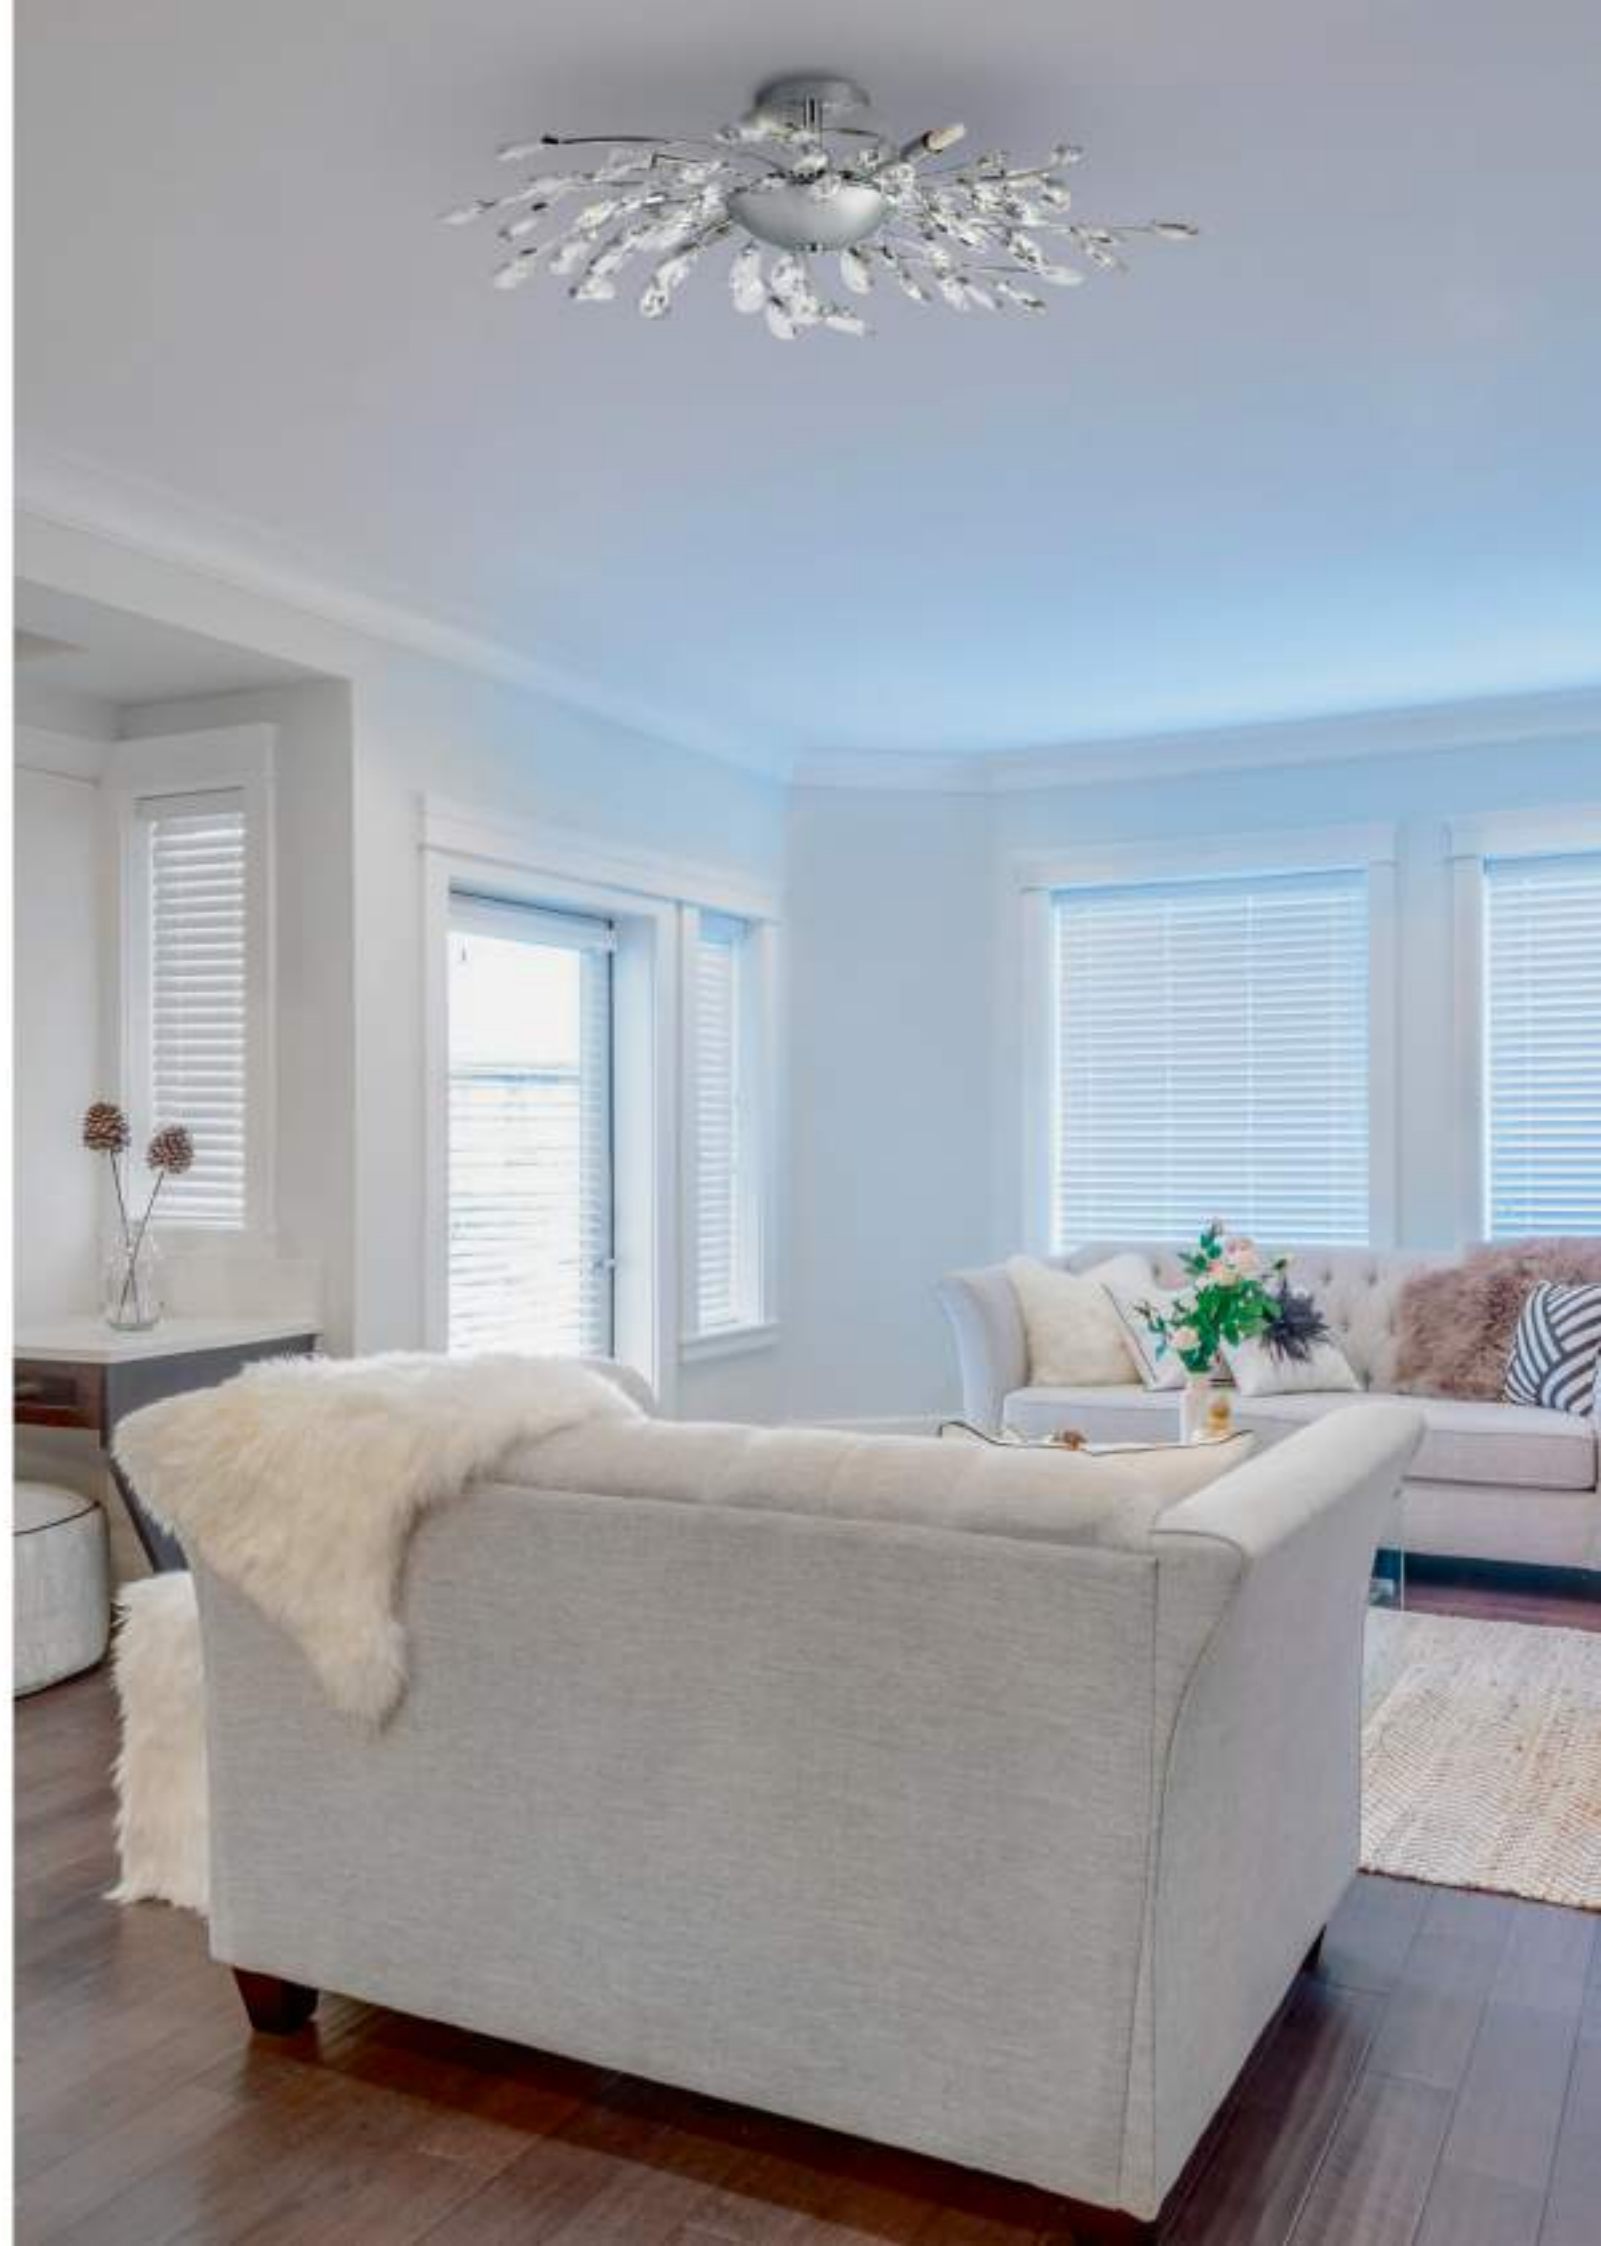

791614
ХРОМ
ПРОЗРАЧНЫЙ
E14
1 x G9 max 40W
0,85 kg

791184
ХРОМ
ПРОЗРАЧНЫЙ
люстра потолочная
E x G9 max 40W
3,5 kg

160