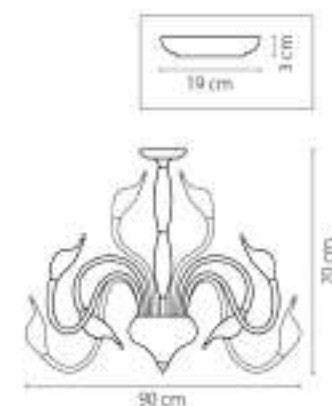

751242
ЗОЛОТО
ЛЮСТРА ПОДВЕСНАЯ
24 x G4 12V max 20W
18,6 kg

144

751122
ЗОЛОТО
ЛЮСТРА ПОДВЕСНАЯ
12 x G4 12V max 20W
9,5 kg

751182
ЗОЛОТО
ЛЮСТРА ПОТОЛОЧНАЯ
18 x G4 12V max 20W
10,2 kg

145

Bianco

760616

ХРОМ
БЕЛЫЙ