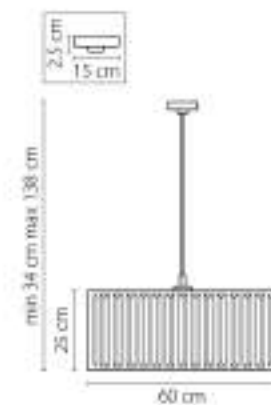

Tesoro

710622
ЗОЛОТО
ПРОЗРАЧНЫЙ
67A
2 x E14 max 60W
3,1 kg

710572
ЗОЛОТО
ПРОЗРАЧНЫЙ
ПОСТА ПОВЕШЕНАЯ
E7 x E14 макс 40W
119 kg

Regolo

713127
ЧЕРНЫЙ МАТОВЫЙ
ПРОЗРАЧНЫЙ
ЛОСТРА ПОТОЛОЧНАЯ
12 x G9 max 40W
12,7 kg