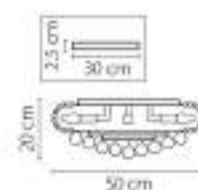

704094
ХРОМ
ПРОЗРАЧНЫЙ
люстра потолочная
9 x E14 max 40W
10,6 kg