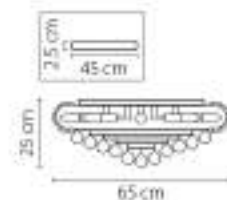

704172
ЗОЛОТО
ПРОЗРАЧНЫЙ
люстра потолочная
17 x E14 max 40W
19 kg