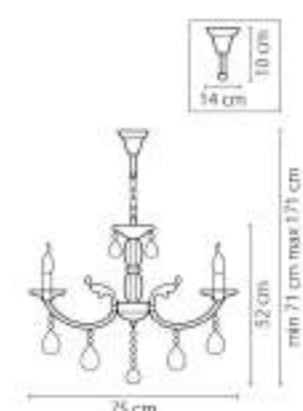

694084
ХРОМ
ПРОЗРАЧНЫЙ
ЛЮСТРА ПОДВЕСНАЯ
8 x E14 max 60W
10 kg