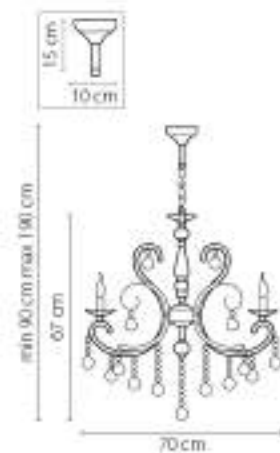

708082
ЗОЛОТО
ПРОЗРАЧНЫЙ
люстра подвесная
8 x E14 max 60W
14,5 kg

708084
ХРОМ
ПРОЗРАЧНЫЙ
люстра подвесная
8 x E14 max 60W
14,5 kg