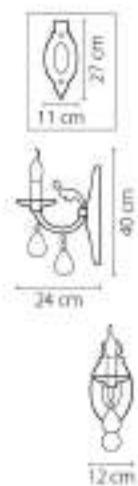

694082
ЗОЛОТО
ПРОЗРАЧНЫЙ
ЛЮСТРА ПОДВЕСНАЯ
8 x E14 max 60W
10 kg

694084
ХРОМ
ПРОЗРАЧНЫЙ
ЛЮСТРА ПОДВЕСНАЯ
8 x E14 max 60W
10 kg