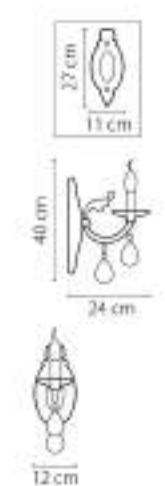

694082
ЗОЛОТО
ПРОЗРАЧНЫЙ
ЛЮСТРА ПОДВЕСНАЯ
8 x E14 max 60W
10 kg

694084
ХРОМ
ПРОЗРАЧНЫЙ
ЛЮСТРА ПОДВЕСНАЯ
8 x E14 max 60W
10 kg