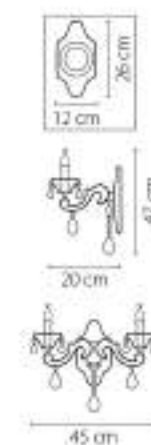

Melagro

174

Ampollo

786622
МАТОВОЕ ЗОЛОТО
ПРОЗРАЧНЫЙ
БЖ
2x E14 max 60W
3,4 kg

175

Barcato

697612
ЗОЛОТО
6W
1 x E14 max 60W
0,8 kg

709624
ХРОМ
ПРОЗРАЧНЫЙ
6W
2 x E14 max 40W
2,2 kg

Nuvola

709634
ХРОМ
ПРОЗРАЧНЫЙ
6W
2 x E14 max 40W
2,2 kg

697622
ЗОЛОТО
6W
2 x E14 max 60W
1,4 kg

Champa

775623
ШАМПАНЬ
ПРОЗРАЧНЫЙ
БРА
2 x E14 max 60W
3,3 kg

879627
ЧЕРНЫЙ ХРОМ
ПРОЗРАЧНЫЙ
БРА
2 x E14 max 60W
3,8 kg