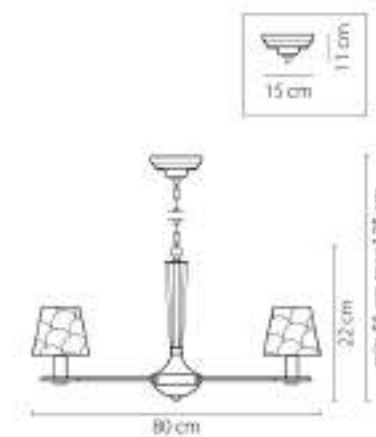

Perla

707061
ЧЕРНЫЙ
ЗОЛОТО
ПЕРЛАМУТР
ПОСТЯ ПОДВЕСНАЯ
8 x E14 max 40W
6.8 kg

707081
ЧЕРНЫЙ
ЗОЛОТО
ПЕРЛАМУТР
ПОСТЯ ПОДВЕСНАЯ
8 x E14 max 40W
8.6 kg