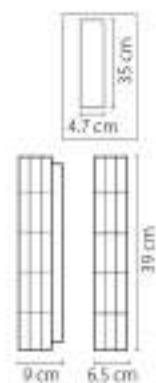

722040
ХРОМ
ПРОЗРАЧНЫЙ
ПОСТРАГОДВЕСНАЯ
4 x G9 max 40W
4,8 kg