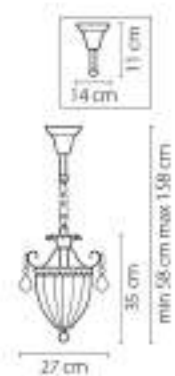

790032
 ЗОЛОТО
 ПРОЗРАЧНЫЙ
 ПОСТРА ПОДВЕСНАЯ
 3 x E14 max 60W
 4,1 kg

790034
 СЕРЕБРО
 ПРОЗРАЧНЫЙ
 ПОСТРА ПОДВЕСНАЯ
 3 x E14 max 60W
 4,1 kg

790614
 СЕРЕБРО
 ПРОЗРАЧНЫЙ
 6P
 1 x E14 max 60W
 2,4 kg

790062
 ЗОЛОТО
 ПРОЗРАЧНЫЙ
 ПОСТРА ПОДВЕСНАЯ
 6 x E14 max 60W
 8,3 kg

790064
 СЕРЕБРО
 ПРОЗРАЧНЫЙ
 ПОСТРА ПОДВЕСНАЯ
 6 x E14 max 60W
 8,3 kg

790031
 БРОНЗА
 ПРОЗРАЧНЫЙ
 ЛЮСТРА ПОДВЕСНАЯ
 3 x E14 max 60W
 4,3 kg

790611
 БРОНЗА
 ПРОЗРАЧНЫЙ
 БРА
 1 x E14 max 60W
 2,4 kg

790111
 БРОНЗА
 ПРОЗРАЧНЫЙ
 ЛЮСТРА ПОДВЕСНАЯ
 8 x E14 max 90W
 3 x E14 max 90W
 12,7 kg