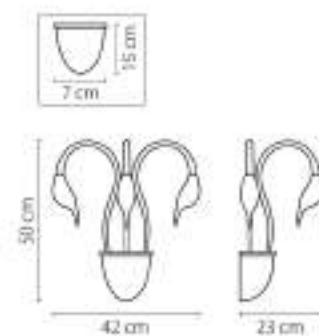

751247
ЧЕРНЫЙ
люстра подвесная
24 x G4 12V max 20W
18,6 kg

751637
ЧЕРНЫЙ
бра
1 x G4 12V max 20W
1,8 kg

751127
ЧЕРНЫЙ
люстра подвесная
12 x G4 12V max 20W
9,8 kg

751927
ЧЕРНЫЙ
настольная лампа
2 x G4 12V max 20W
2,9 kg