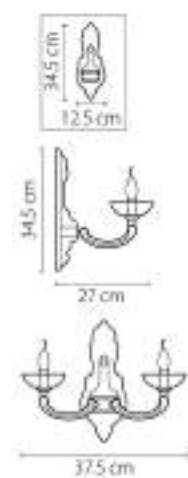

795414
 ХРОМ
 ПРОЗРАЧНЫЙ
 ЛЮСТРА ПОДВЕСНАЯ
 1 x G9 max 40W
 0,6 kg

Escica

806080
ХРОМ
КОНЯЧНЫЙ
ПОСТЯ ПОВЕСНАЯ
8 x E14 max 40W
1 x G9 max 40W
8,8 kg

806010
ХРОМ
КОНЬЯЧНЫЙ
ПОСТРА ПОДВЕСНАЯ
1 x E14 max 40W
0,9 kg

806610
ХРОМ
КОНЬЯЧНЫЙ
РА
1 x E14 max 40W
0,9 kg

806050
ХРОМ
КОНЬЯЧНЫЙ
ПОСТРА ПОТОЛОЧНАЯ
5 x E14 max 40W
1 x G9 max 40W
6,6 kg

Otto

809056

ХРОМ
ДЫМЧАТЫЙ
ПОС ТРА ПСТОЛОНЕНАЕ
5 x E14 max 40W
1 x G9 max 40W
2,7 kg

Melagro

174

Ampollo

786622
МАТОВОЕ ЗОЛОТО
ПРОЗРАЧНЫЙ
БЖ
2x E14 max 60W
3,4 kg

175

Barcato

697612
ЗОЛОТО
6W
1 x E14 max 60W
0,8 kg

709624
ХРОМ
ПРОЗРАЧНЫЙ
6W
2 x E14 max 40W
2,2 kg

Nuvola

709634
ХРОМ
ПРОЗРАЧНЫЙ
6W
2 x E14 max 40W
2,2 kg

697622
ЗОЛОТО
6W
2 x E14 max 60W
1,4 kg

Champa

775623
ШАМПАНЬ
ПРОЗРАЧНЫЙ
БРА
2 x E14 max 60W
3,3 kg

879627
ЧЕРНЫЙ ХРОМ
ПРОЗРАЧНЫЙ
БРА
2 x E14 max 60W
3,8 kg