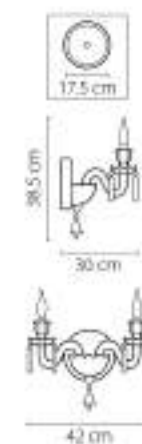

716154

ХРОМ
ПРОЗРАЧНЫЙ
ЛОСТРА ПОДВЕОНАЯ
15 x E14 max 60W
25,4 kg

104

716624

ХРОМ
ПРОЗРАЧНЫЙ
БРА
2 x E14 max 60W
3 kg

716084

ХРОМ
ПРОЗРАЧНЫЙ
ПОСРЕДНЯЯ
В классическом
15,20 кг

106