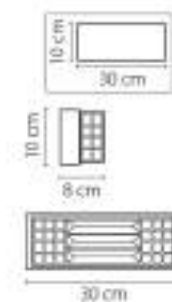

722640
ХРОМ
ПРОЗРАЧНЫЙ
БРА
6 x G4 max 20W
1,8 kg