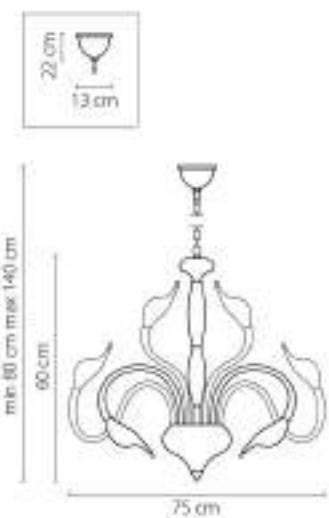

741074
 ХРОМ
 ПРОЗРАЧНЫЙ
 ЛЮСТРА ПОТОЛОЧНАЯ
 7 x G9 max 40W
 7,25 kg

741624
 ХРОМ
 ПРОЗРАЧНЫЙ
 6P
 2 x G9 max 40W
 1,05 kg

741634
 ХРОМ
 ПРОЗРАЧНЫЙ
 6P
 1 x G9 max 40W
 2,1 kg

741072
 ЗОЛОТО
 ПРОЗРАЧНЫЙ
 ЛЮСТРА ПОТОЛОЧНАЯ
 7 x G9 max 40W
 7,25 kg

746618
УМБРА
ПРОЗРАЧНЫЙ
80W
2 x E14 max 40W
1,6 kg

746018
УМБРА
ПРОЗРАЧНЫЙ
ЛЮСТРА ПОТОЛОЧНАЯ
1 x E14 max 40W
2,2 kg

746068
УМБРА
ПРОЗРАЧНЫЙ
ЛЮСТРА ПОТОЛОЧНАЯ
6 x E14 max 40W
5,6 kg

Cigno collo

751184

ХРОМ
ЛЮСТРА ПОТОЛЧНАЯ
18 x G4 12V max 20W
10,2 kg

751024

ХРОМ
ЛЮСТРА ПОТОЛЧНАЯ
12 x G4 12V max 20W
8,5 kg

751244
ХРОМ
ПОСТЫЛ ПОДВЕСНАЯ
24 x G4 12V max 20W
18,6 kg

751634
ХРОМ
СПА
1 x G4 12V max 20W
1,8 kg

751654
ХРОМ
СПА
3 x G4 12V max 20W
2,8 kg

751124
ХРОМ
ПОСТЫЛ ПОДВЕСНАЯ
12 x G4 12V max 20W
9,8 kg