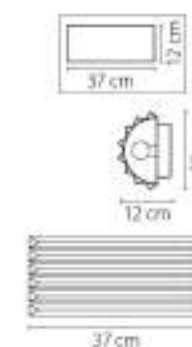

111

719088
 МЕДЬ
 ПРОЗРАЧНЫЙ
 ПОСТРА ПОДВЕСНАЯ
 8 x E14 max 60W
 15,2 kg

Limpio

722640
ХРОМ
ПРОЗРАЧНЫЙ
БРА
6 x G4 max 20W
1,8 kg

722660
ЧЕРНЫЙ ХРОМ
ПРОЗРАЧНЫЙ
БРА
6 x G4 max 20W
3,15 kg

722030
ХРОМ
ПРОЗРАЧНЫЙ
ПОСТРАГОДВЕСНАЯ
4 x G9 LED 6W
3,1 kg