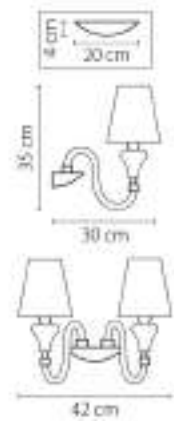

809626
ХРОМ
ДЫМЧАТЫЙ
E14
2 x E14 max 40W
1,25 kg