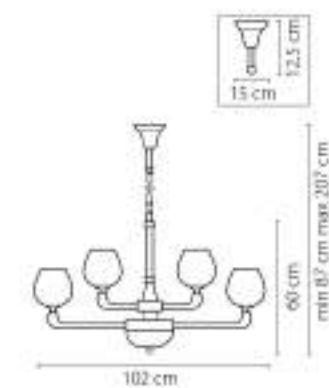

706152
ЗОЛОТО
ПРОЗРАЧНЫЙ
ПОСТА ПОВИШНАЯ
15 x 14 max 40W
25 kg