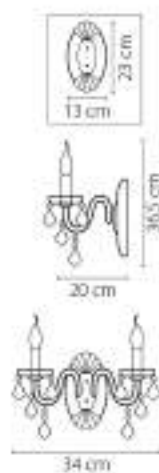

Classic

700150
ХРОМ
ПРОЗРАЧНЫЙ
ПОСТЯ ПОВЕЩЕНАЯ
15 x E14 max 60W
8,5 kg

700090
ХРОМ
ПРОЗРАЧНЫЙ
ЛЮСТРА ПОДВЕСНАЯ
9 x E14 max 90W
4,8 kg

700120
ХРОМ
ПРОЗРАЧНЫЙ
ЛЮСТРА ПОДВЕСНАЯ
12 x E14 max 90W
6,4 kg

700622
 ЗОЛОТО
 ПРОЗРАЧНЫЙ
 БРА
 2 x E14 max 60W
 1,2 kg