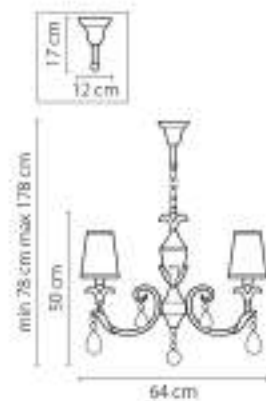

691062
 ЗОЛОТО
 ПРОЗРАЧНЫЙ
 ЛЮСТРА ПОДВЕСНАЯ
 E14 max 40W
 6,2 kg

691614
 РОЗОВЫЙ ХРОМ
 ПРОЗРАЧНЫЙ
 E14
 1 x E14 max 40W
 0,25 kg

691624
 РОЗОВЫЙ ХРОМ
 ПРОЗРАЧНЫЙ
 E14
 2 x E14 max 40W
 1,3 kg

691064
 РОЗОВЫЙ ХРОМ
 ПРОЗРАЧНЫЙ
 ЛЮСТРА ПОДВЕСНАЯ
 E x E14 max 40W
 0,2 kg