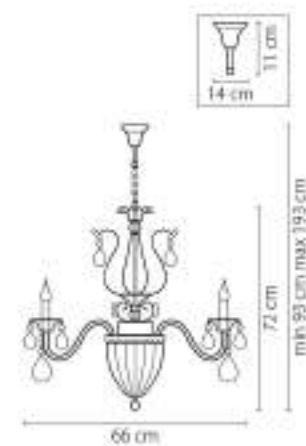

Schon

790112
ЗОЛОТО
ПРОЗРАЧНЫЙ
люстра подвесная
8 x E14 max 60W
3 x E14 max 60W
12,7 kg

790114
СЕРЕБРО
ПРОЗРАЧНЫЙ
люстра подвесная
8 x E14 max 60W
2 x E14 max 60W
12,7 kg