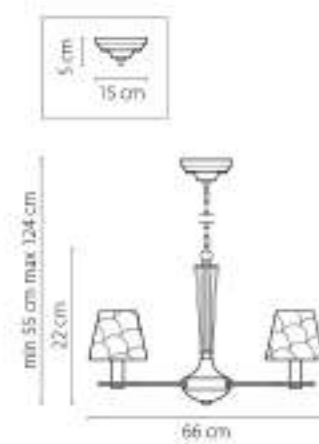

705132
 ЗОЛОТО
 ПРОЗРАЧНЫЙ
 ПОСТЯЛ ПОТОЛОЧНАЯ
 3 x G9 max 40W
 10 x E14 max 60W
 6,8 kg

705634
 ХРОМ
 ПРОЗРАЧНЫЙ
 E24
 3 x E14 max 60W
 1,6 kg

705134
 ХРОМ
 ПРОЗРАЧНЫЙ
 ЛЮСТРА ПОТОЛОЧНАЯ
 3 x E24 max 40W
 10 x E14 max 60W
 6,8 kg

70

Delta

706152
ЗОЛОТО
ПРОЗРАЧНЫЙ
ПОСТА ПОВИШНАЯ
15 x 14 max 40W
25 kg

706622
 ЗОЛОТО
 ПРОЗРАЧНЫЙ
 БРА
 2 x E14 max 40W
 2,8 kg

706082
 ЗОЛОТО
 ПРОЗРАЧНЫЙ
 ЛОСТРА ПОДВЕСНАЯ
 8 x E14 max 40W
 13,3 kg

Perla

707061
ЧЕРНЫЙ
ЗОЛОТО
ПЕРЛАМУТР
ПОСТЯ ПОДВЕСНАЯ
8 x E14 max 40W
6.8 kg