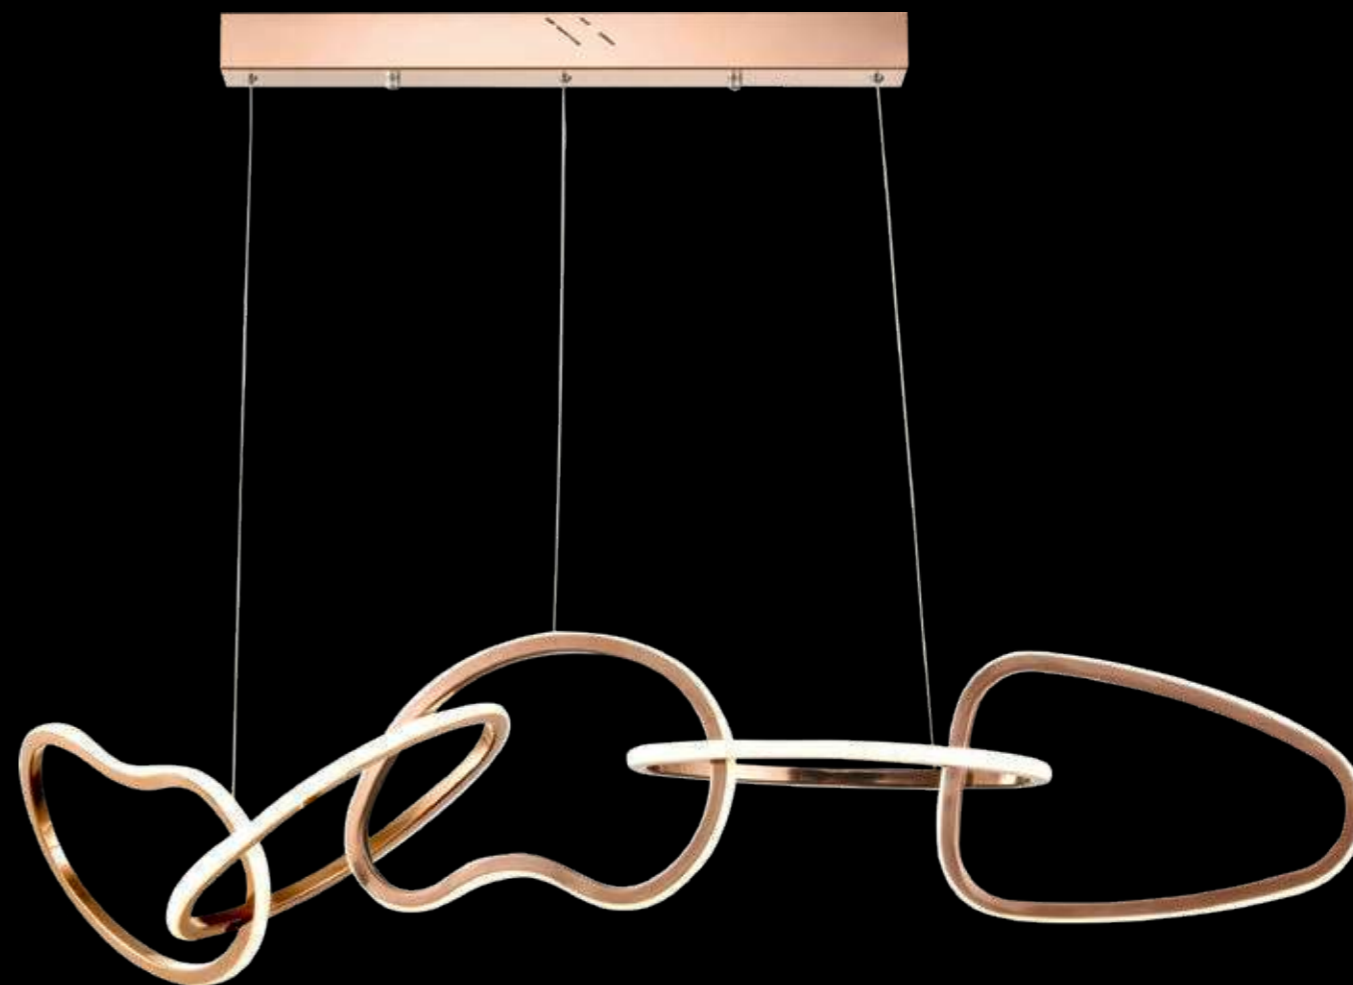

Düsseldorf, Germany

· **LED LAMPS 81343/1F**
LED, 48W
D25 x H165 cm

· **LED LAMPS 81340/1F**
LED, 48W
D25 x H148 cm

· **LED LAMPS 81342/1T**
LED, 20W
D15 x H35 cm

· **LED LAMPS 81342/1F**
LED, 48W
D20 x H150 cm

Спасибо за приятное общение.

*Хочу анонсировать новые модели
из следующего каталога.*

До новых встреч!

Ваша Наталья Ковальцева

TRAILER 2022

LED LAMPS 81354 GOLD SATIN,
CHROME, BLACK

LED, 5W
D6 x H36 cm

LED LAMPS 81355 GOLD SATIN,
CHROME, BLACK

LED LAMPS 81360 ROSE GOLD

LED, 55W
D120 x H35 cm

Подвес для искушенных. Для тех, кто в этой жизни многого достиг и не готов останавливаться! Стильная металлическая планка является базой для футуристичных светодиодных колец. Длина троса регулируется. Вы можете себе это позволить.