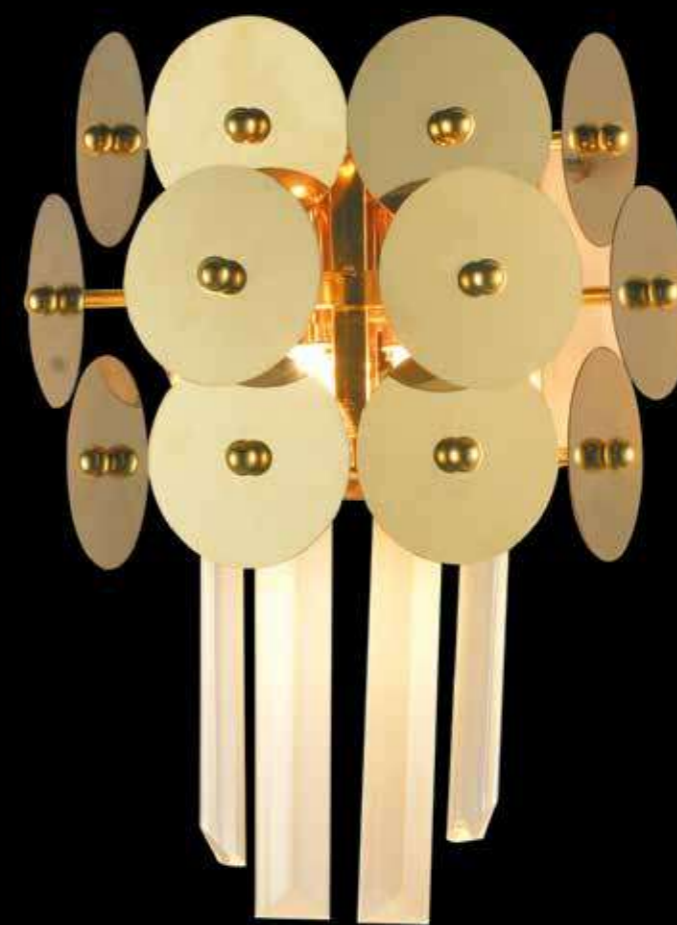

BEYOND 76015/2W GOLD

2 x G9, 28W

D20 x H28 cm

Дизайнерский светильник в итальянском стиле из высококачественного хрусталя. Декоративные круглые пластины выполнены в цвете золото.