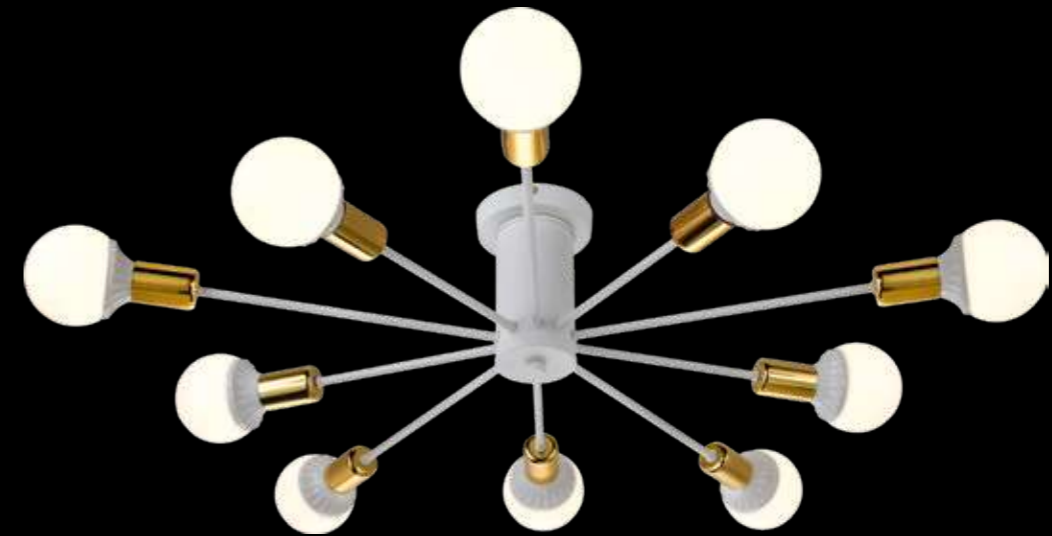

LOFT 75140/8C GOLD

8 x E27, 40W
D100 x H20 cm

LOFT 75140/8C WHITE GOLD

8 x E27, 40W
D100 x H20 cm

LOFT 79014/10C GOLD

10 x E27, 40W
D100 x H20 cm

LOFT 79014/10C WHITE GOLD

10 x E27, 40W
D100 x H20 cm