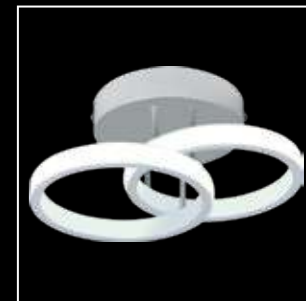

81111-81114 258