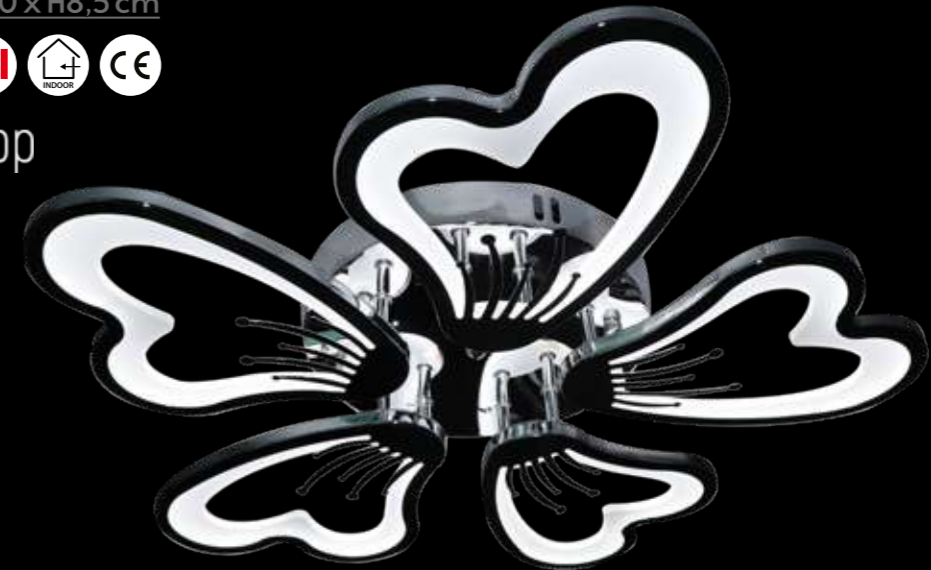

INNOVATION STYLE 83017

LED, 100W

D60 x H8,5 cm

+ mobile app

INNOVATION STYLE 83030

LED, 100W

D60 x H8 cm

+ mobile app

Каждая модель серии обладает всем основным функционалом с дистанционным управлением светильников, включая плавную настройку яркости от 10% до 100%, смену цветовой температуры в диапазоне 3300-7000K, режим ночника, таймер отключения.