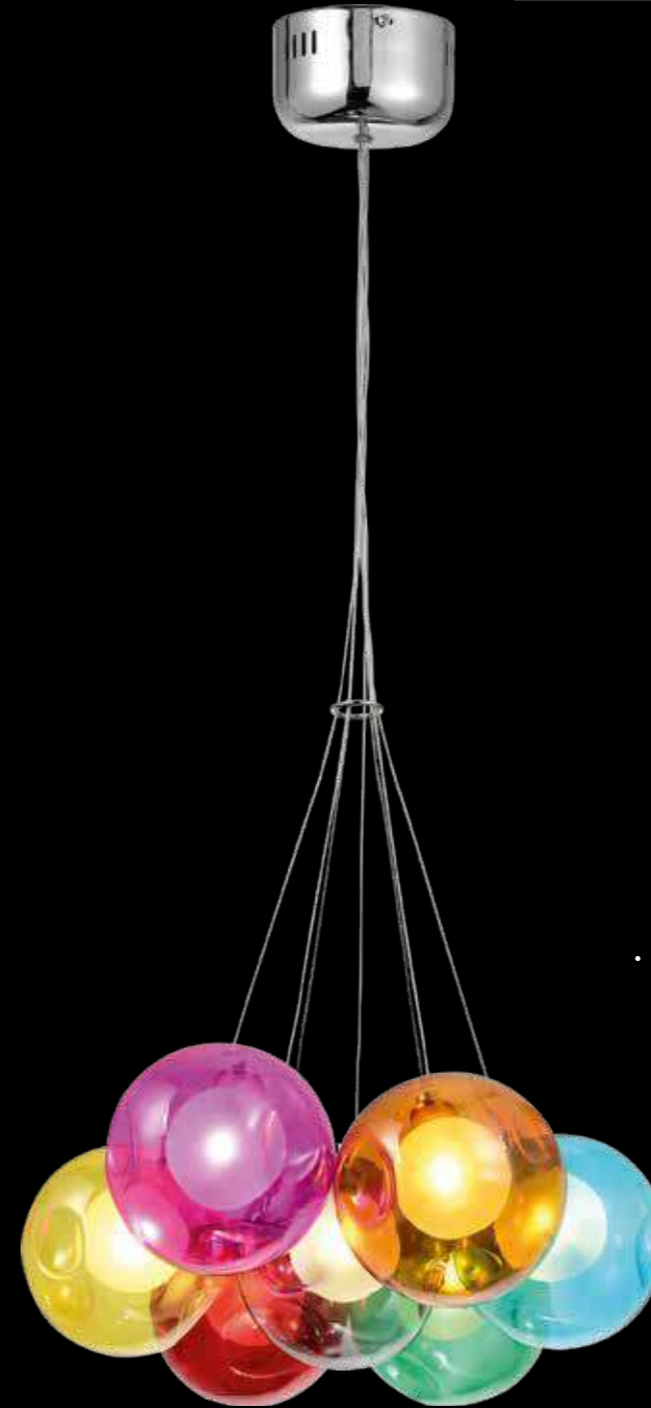

LOFT LUX 71027/1P GOLD SATIN

E27 x1, 40W
D26 x H25 cm (+120 cm)

LOFT LUX 71028/1P GOLD SATIN

E27 x1, 40W
D30 x H25 cm (+120 cm)

COLORFUL 71029/3P

1 x G4, 20W
D12 x H12 cm (+120 cm)

COLORFUL 71029/5P

7 x G4, 20W
D36 x H15 cm (+120 cm)