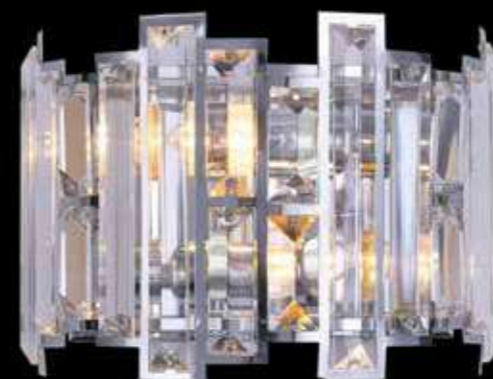

· **ROSSANA 81425/1W CHROME**
2 x E14, 40W
D22 x H16 cm