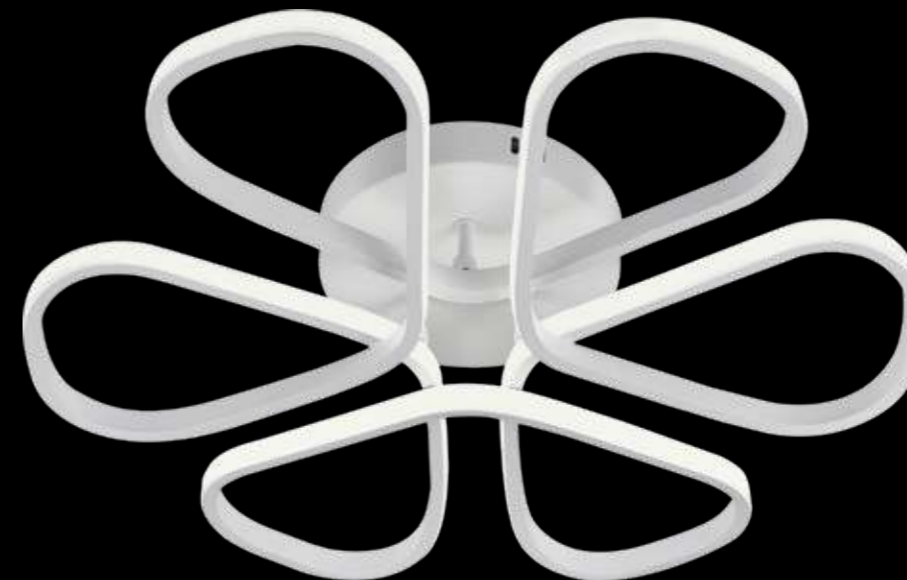

HIGH-TECHLED LAMPS 82026

LED, 120W

D58 x H12 cm

+ mobile app