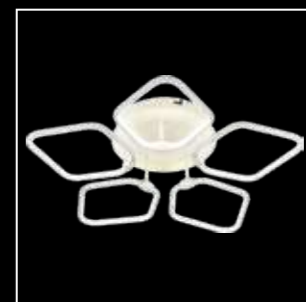

81208-81211 264