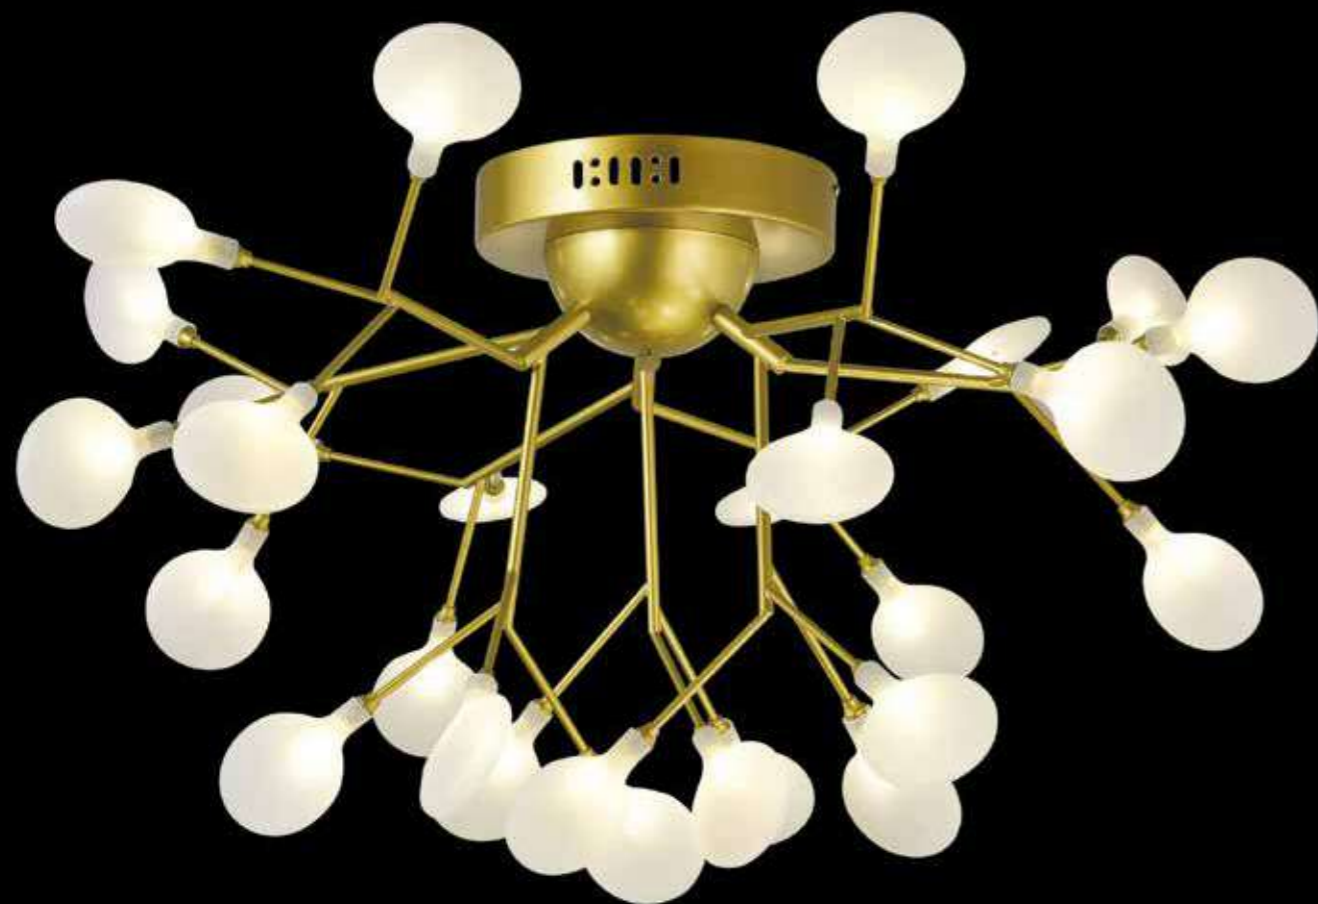

GRACE 75126/6C GOLD SATIN

27 x G4, 20W

D70 x H40 cm

GRACE 75128/12C GOLD SATIN

27 x G4, 20W, GOLD SATIN

D125 x H80 cm

Подвесной светильник серии GRACE совмещает в себе последние тренды в области светотехники и индивидуальный дизайн. В основе композиции: арматура цвета бронзовое золото и плафоны округлой формы из высококачественного акрила.