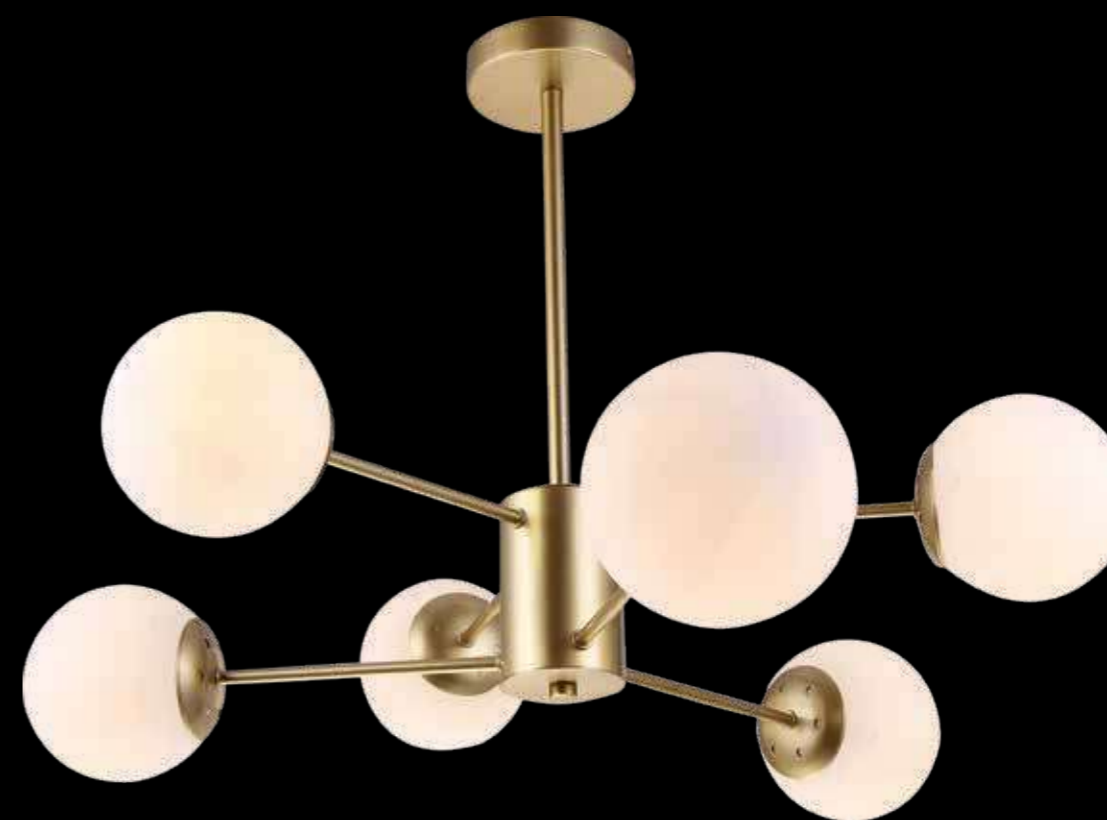

ALTO 75141/1W BLACK
1 x E27, 40W
L13 x W21 x H25 cm

ALTO 75141/1W GOLD
1 x E27, 40W
L13 x W21 x H25 cm

ALTO 75141/6C BLACK
6 x E27, 40W
D75 x H40 cm (+30 cm)

ALTO 75141/6C GOLD
6 x E27, 40W
D75 x H40 cm (+30 cm)