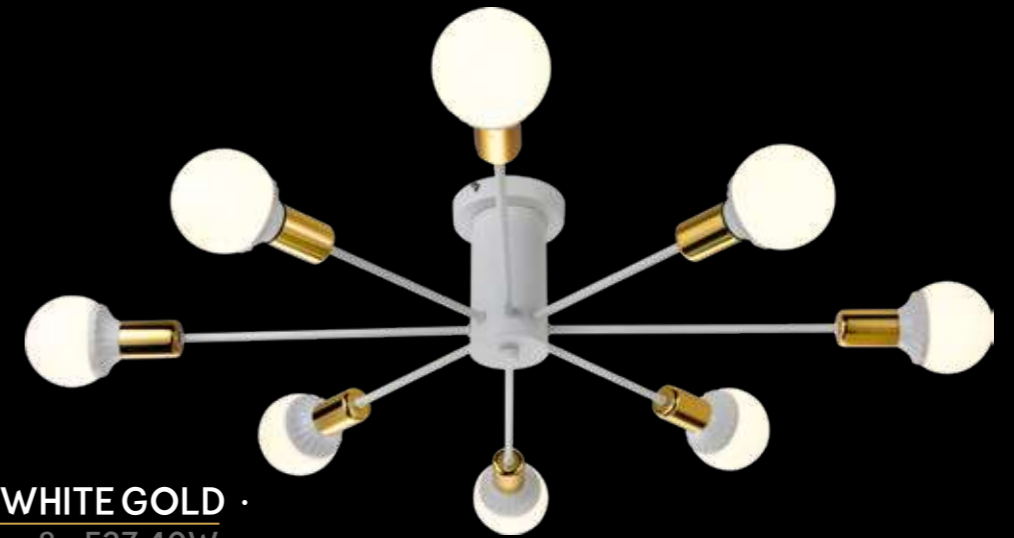

LOFT 75140/8C WHITE GOLD

8 x E27, 40W
D100 x H20 cm

LOFT 79014/10C GOLD

10 x E27, 40W
D100 x H20 cm