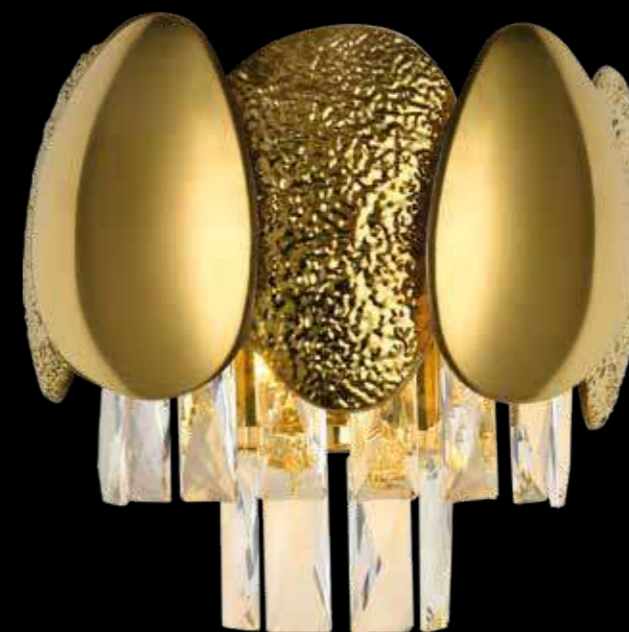

CHIC 81437/1W GOLD

2 x G9, 28W

L27 x W17 x H25 cm

Респектабельный светильник в итальянском стиле из высококачественного хрусталя 3 цветов. Декоративные пластины исполнены в 2 цветах: матовое золото и шиммированное золото.