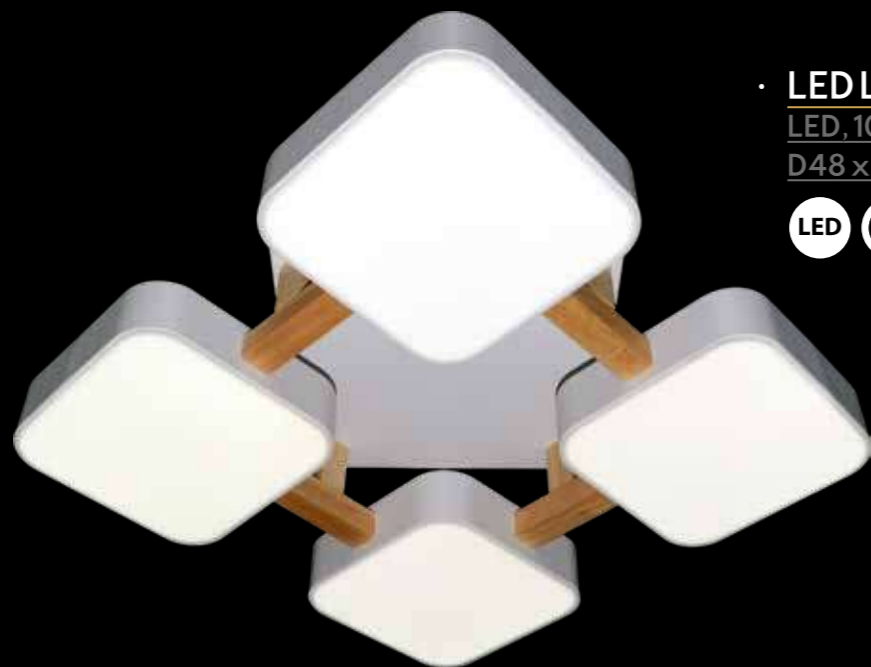

LEDLIGHT MODERN

LED LAMPS 81323

LED, 100W
D48 x H12 cm

+ mobile app

LED LAMPS 81324

LED, 100W
D48 x H12 cm

+ mobile app

LED LAMPS 81325

LED, 100W
D50 x H11,5 cm

+ mobile app

LED LAMPS 81326

LED, 100W
D50 x H11,5 cm

+ mobile app

Лицевую часть светильников составляют равноудалённые друг от друга плафоны, соединённые деревянными штангами. Плафоны и основание люстры могут быть в двух цветах - белый или серый. Данная серия является отличным дизайнерским и функциональным решением для любого интерьера.