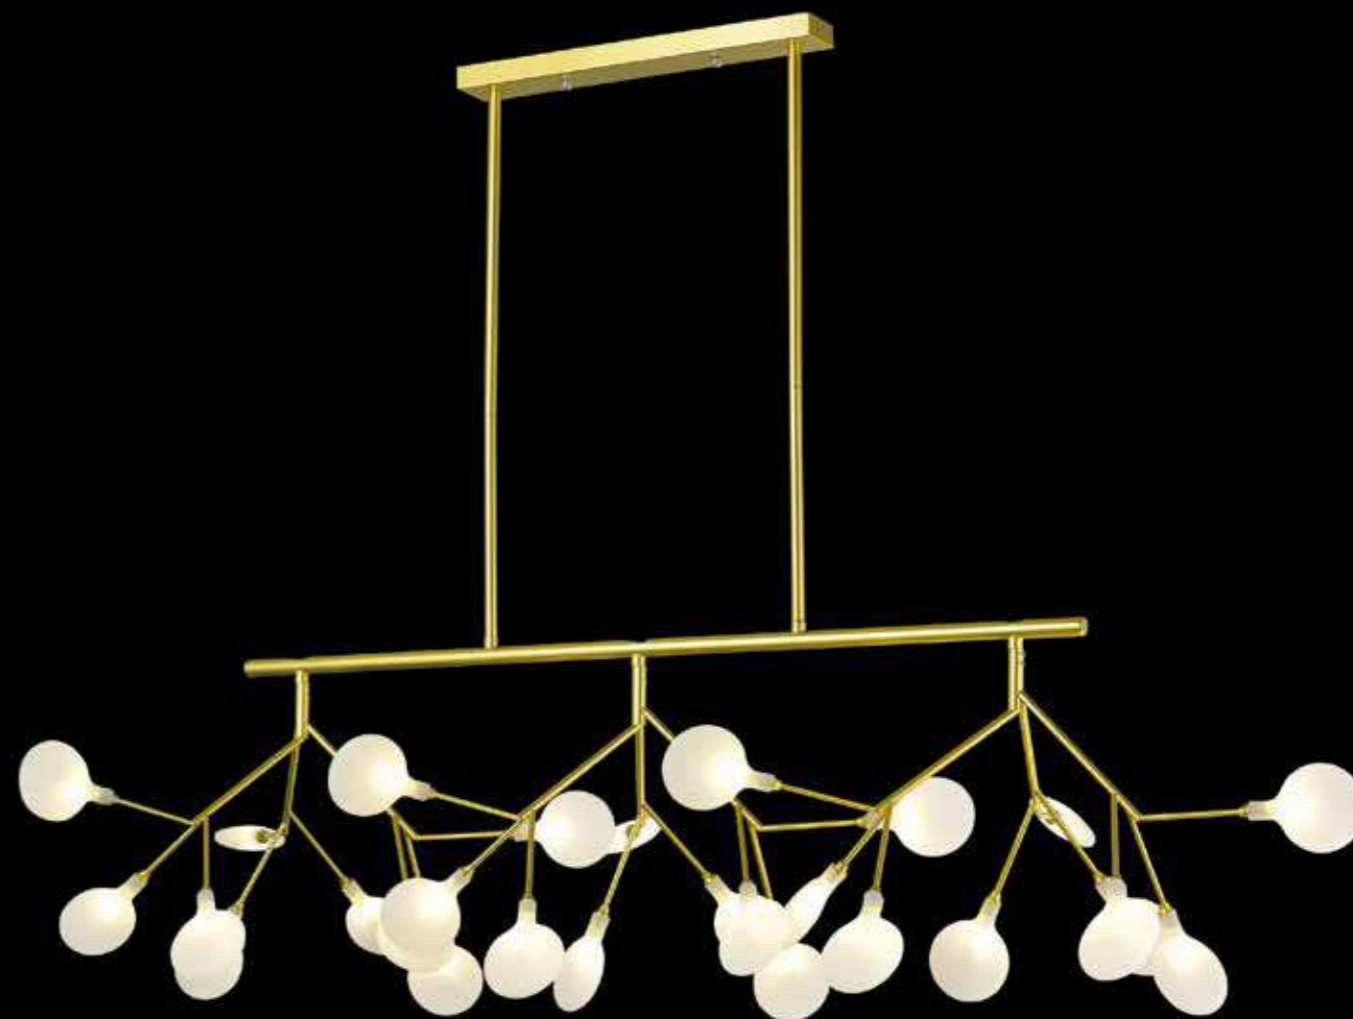

GRACE 75126/6C GOLD SATIN

27 x G4, 20W

D70 x H40 cm

GRACE 75128/12C GOLD SATIN

27 x G4, 20W, GOLD SATIN

D125 x H80 cm

Подвесной светильник серии GRACE совмещает в себе последние тренды в области светотехники и индивидуальный дизайн. В основе композиции: арматура цвета бронзовое золото и плафоны округлой формы из высококачественного акрила.