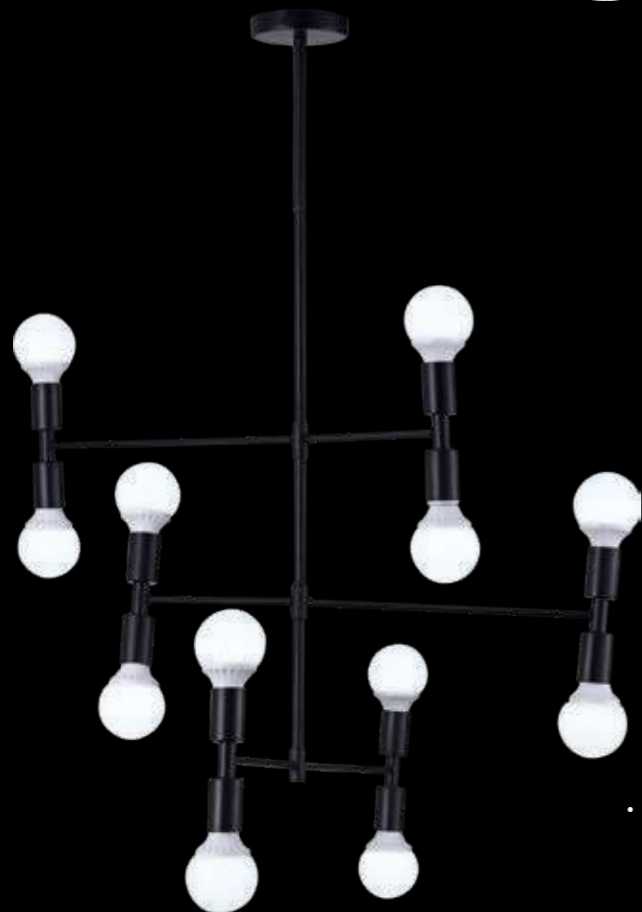

LOFT LUX 75129/8C BLACK

8 x E27, 40W
D80 x H56 cm (+25 cm)

LOFT LUX 75130/6C GOLD

9 x E27, 40W
D118 x H51 cm (+35 cm)

LOFT LUX 75130/8C GOLD

12 x E27, 40W
D118 x H51 cm (+35 cm)

LOFT LUX 75129/12C BLACK

E27 x 12, 40W
D80 x H75 cm (+25 cm)