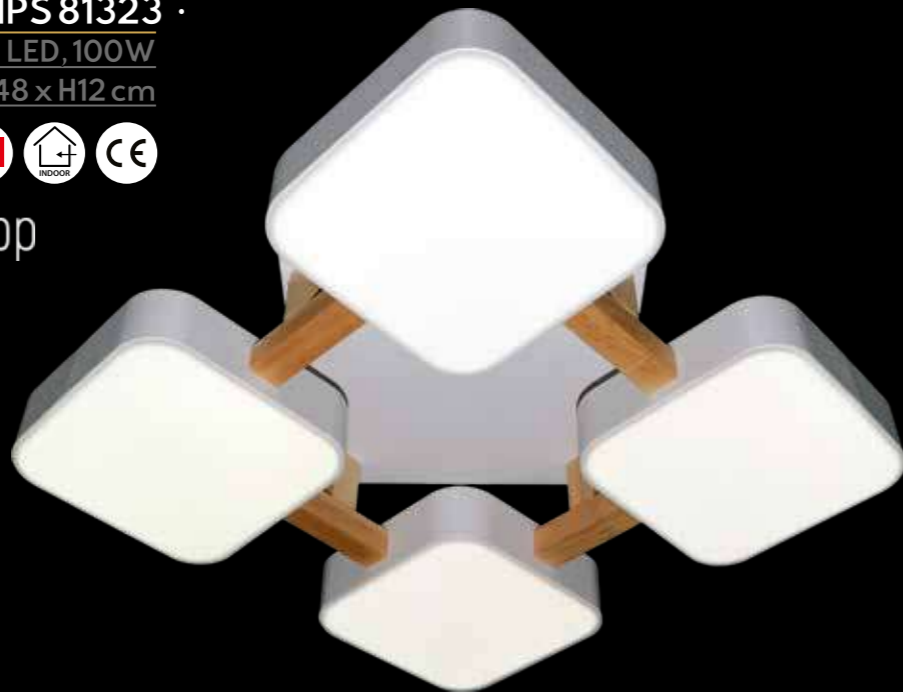

LED LAMPS 81323

LED, 100W
D48 x H12 cm

+ mobile app