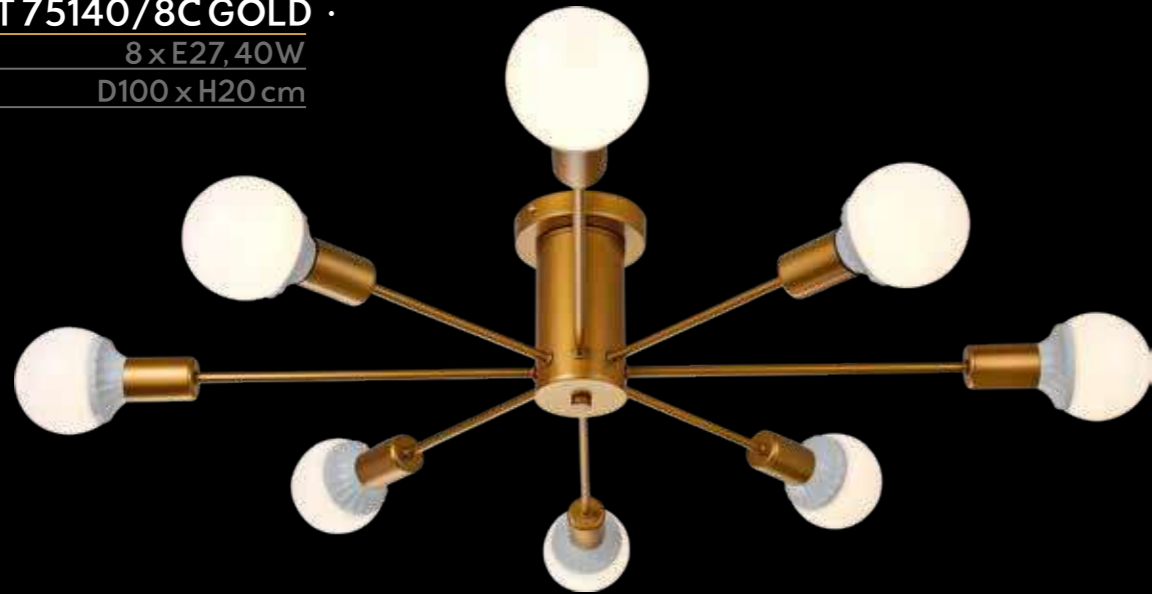

LOFT 75140/8C GOLD

8 x E27, 40W
D100 x H20 cm