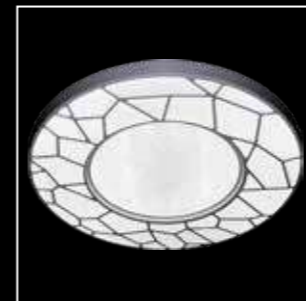

81107-81108 251