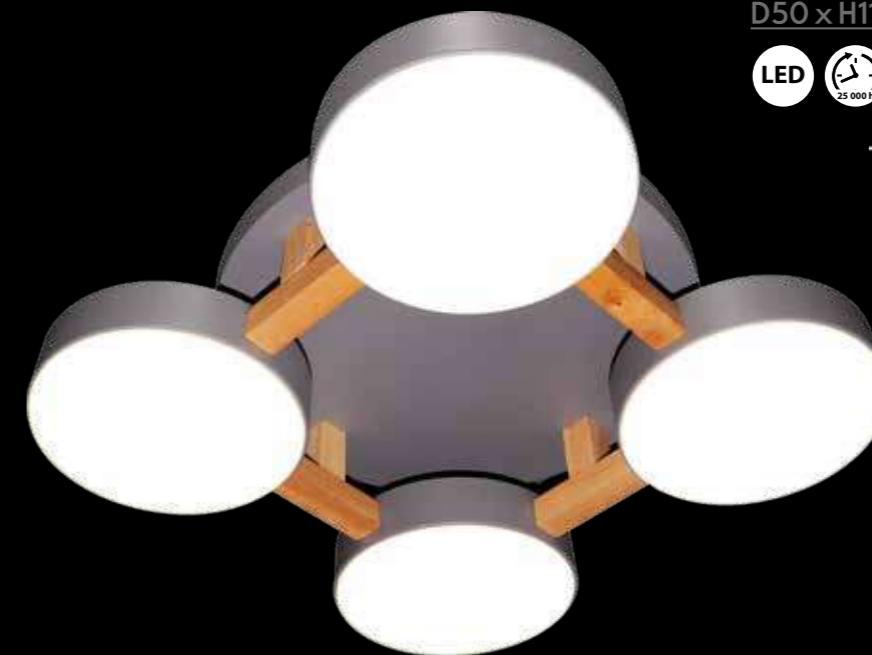

LED, 100W
D50 x H11,5 cm

+ mobile app

LED LAMPS 81326

LED, 100W
D50 x H11,5 cm

+ mobile app

Лицевую часть светильников составляют равноудалённые друг от друга плафоны, соединённые деревянными штангами. Плафоны и основание люстры могут быть в двух цветах - белый или серый. Данная серия является отличным дизайнерским и функциональным решением для любого интерьера.