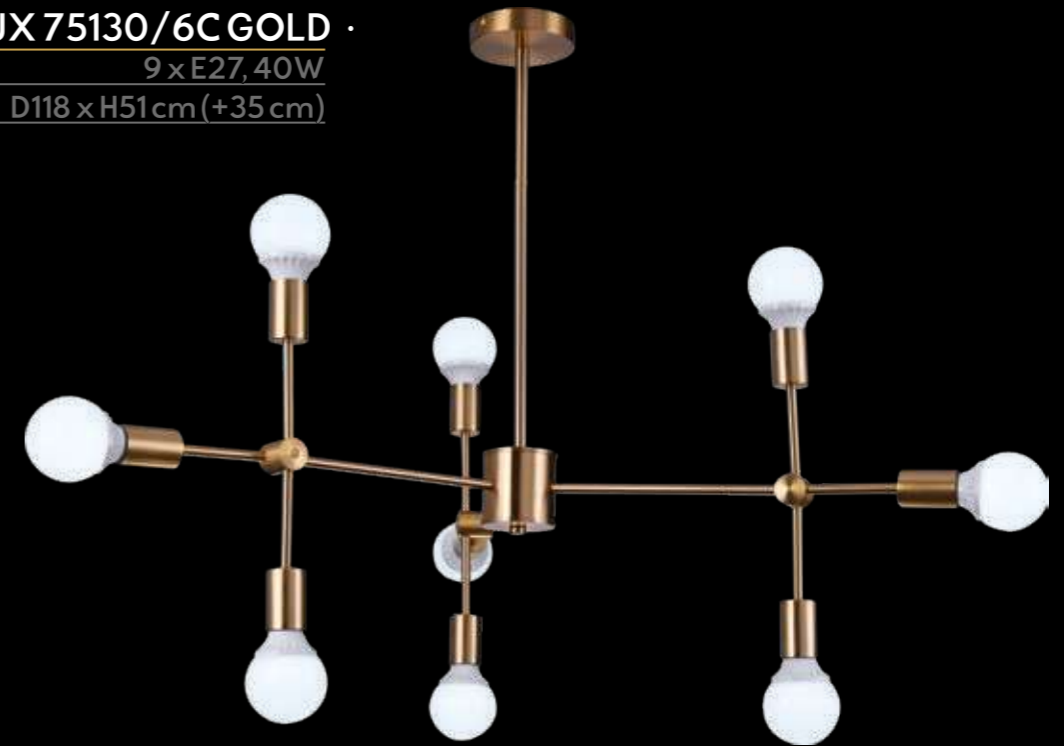

LOFT LUX 75130/6C GOLD

9 x E27, 40W
D118 x H51 cm (+35 cm)