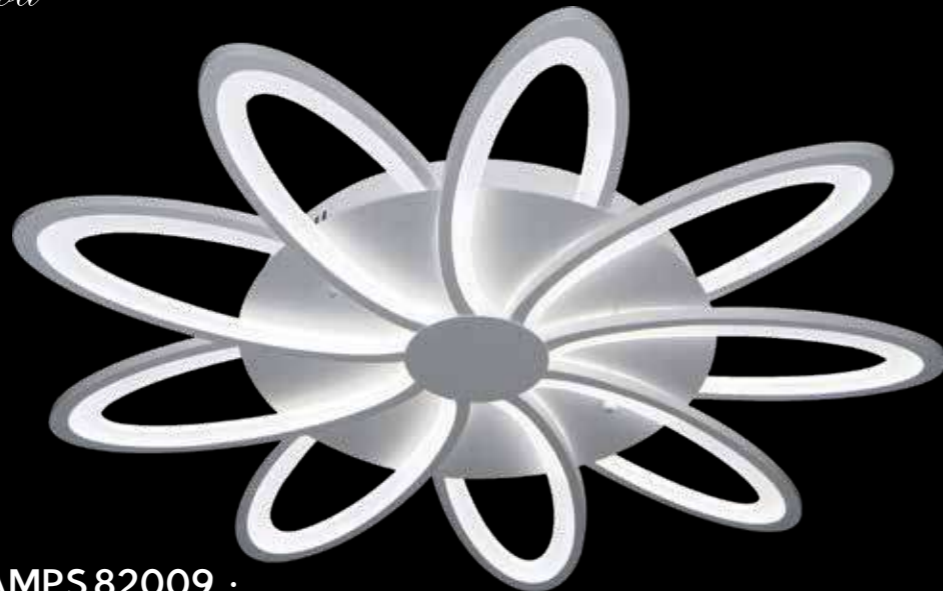

LED, 100W

D70 x H8,5 cm

+ mobile app

HIGH-TECH LED LAMPS 82032

LED, 80W

D52 x H9,5 cm

+ mobile app

HIGH-TECH LED LAMPS 82033

LED, 100W

D59 x H12 cm

+ mobile app

Светильники данной серии отличаются продолговатыми рожками, выполненными в белом цвете, которые создают неповторимый элегантный вид светильника. За счёт акрила равномерно рассеивается свет по помещению, а гибкая настройка яркости и цвета свечения делает серию универсальной в эксплуатации.