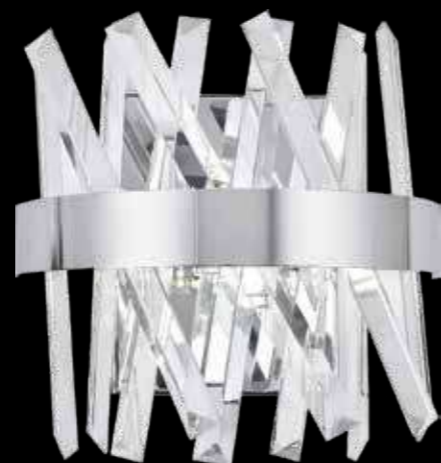

LED LAMPS 81105/1W

LED, 35W

L25 x W16 x H25 cm