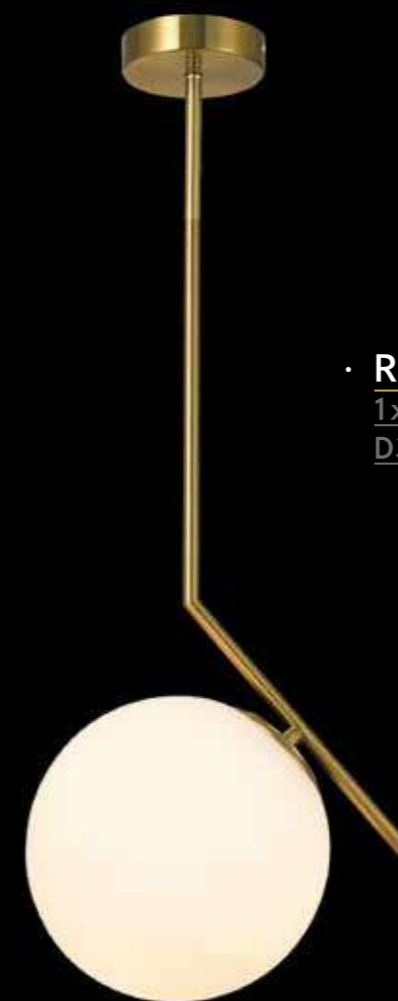

RENZO 81423/1F GOLD SATIN

1x E27, 40W
D20 x H50 cm

Современный настольный светильник серии RENZO лаконичное стилевое решение для современного интерьера. В данной коллекции используется арматура золотого цвета и округлый плафон полуматового белого цвета из стекла.

RENZO 81423/1P GOLD SATIN

1x E27, 40W
D30 x H60 cm

RENZO 81423/1W GOLD SATIN

1x E27, 40W
D35 x H36 cm (+120 cm)